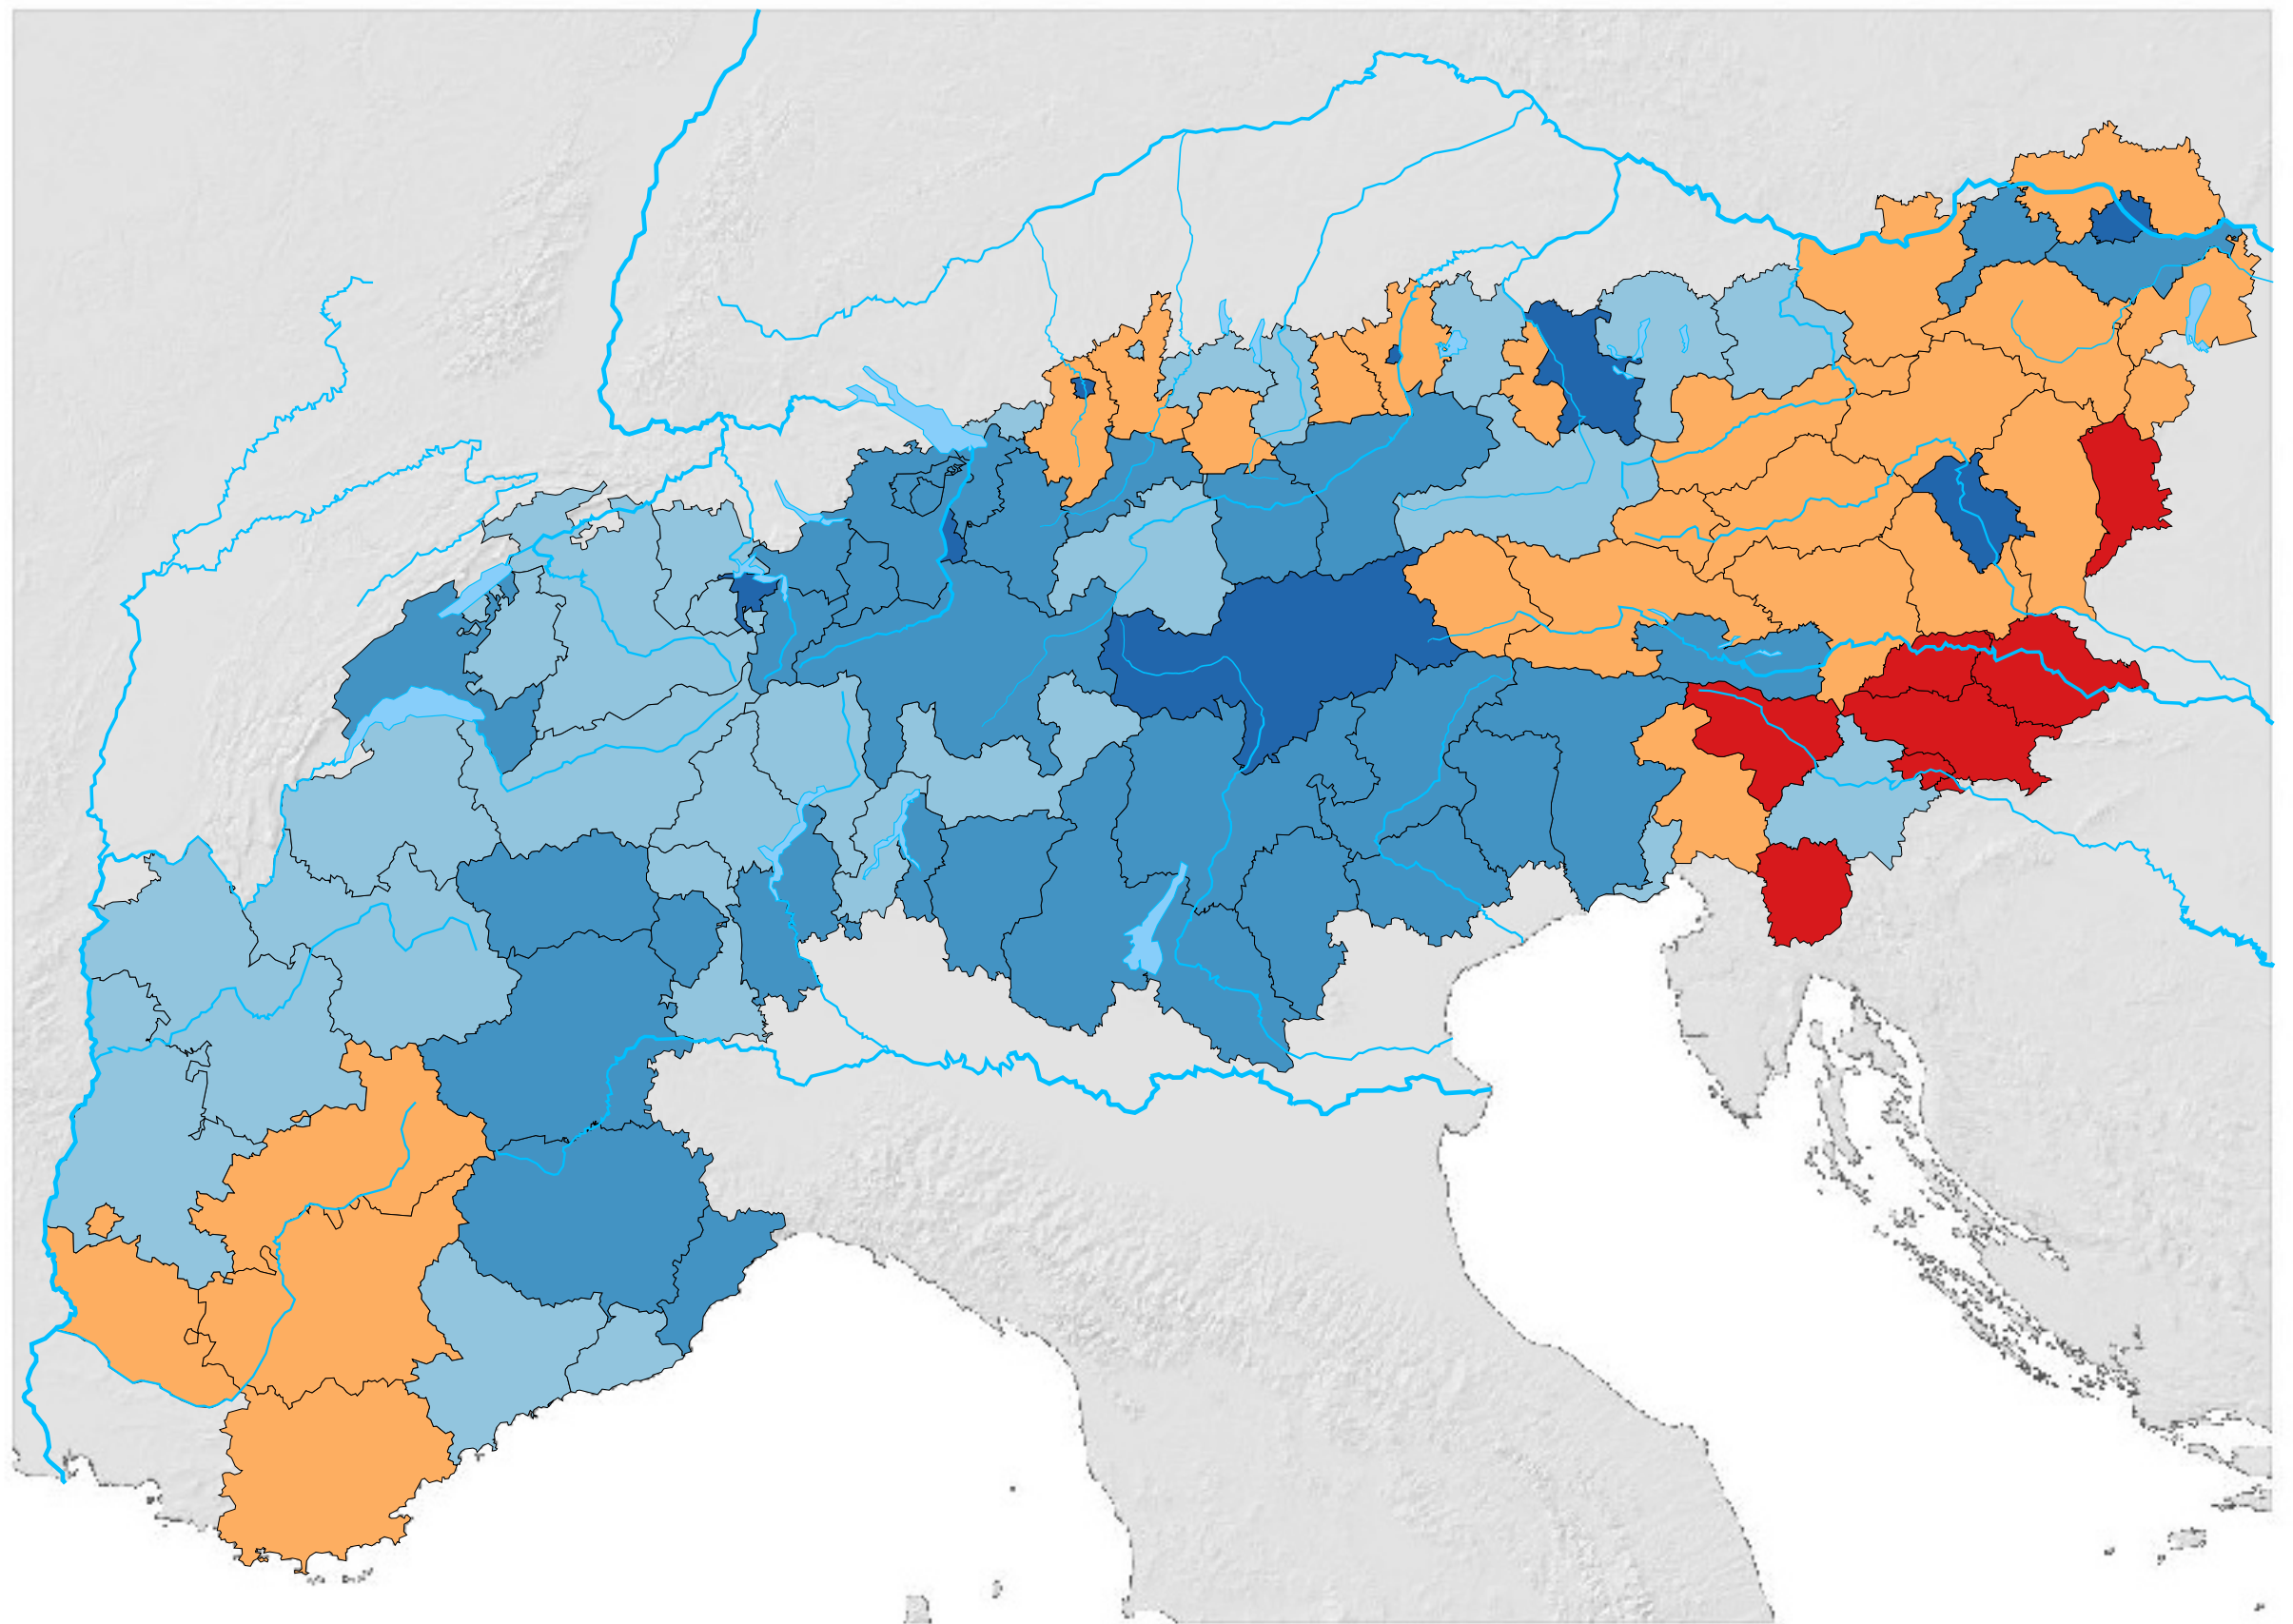

Kaufkraftparitäten pro Kopf
2002

0 200.0 km

Die Karte zeigt das Bruttoinlandsprodukt (BIP) in Kaufkraftparitäten (KKP) pro Einwohner in den NUTS-3 Regionen der Alpen im Jahr 2002. Die KKP geben die reale Kaufkraft des erwirtschafteten BIP an.