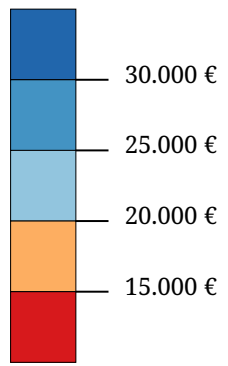

Bruttoinlandsprodukt pro Kopf  
2002

0 200.0 km

Die Karte zeigt das erwirtschaftete Bruttoinlandsprodukt (BIP) pro Einwohner in den NUTS-3 Regionen der Alpen im Jahr 2002.