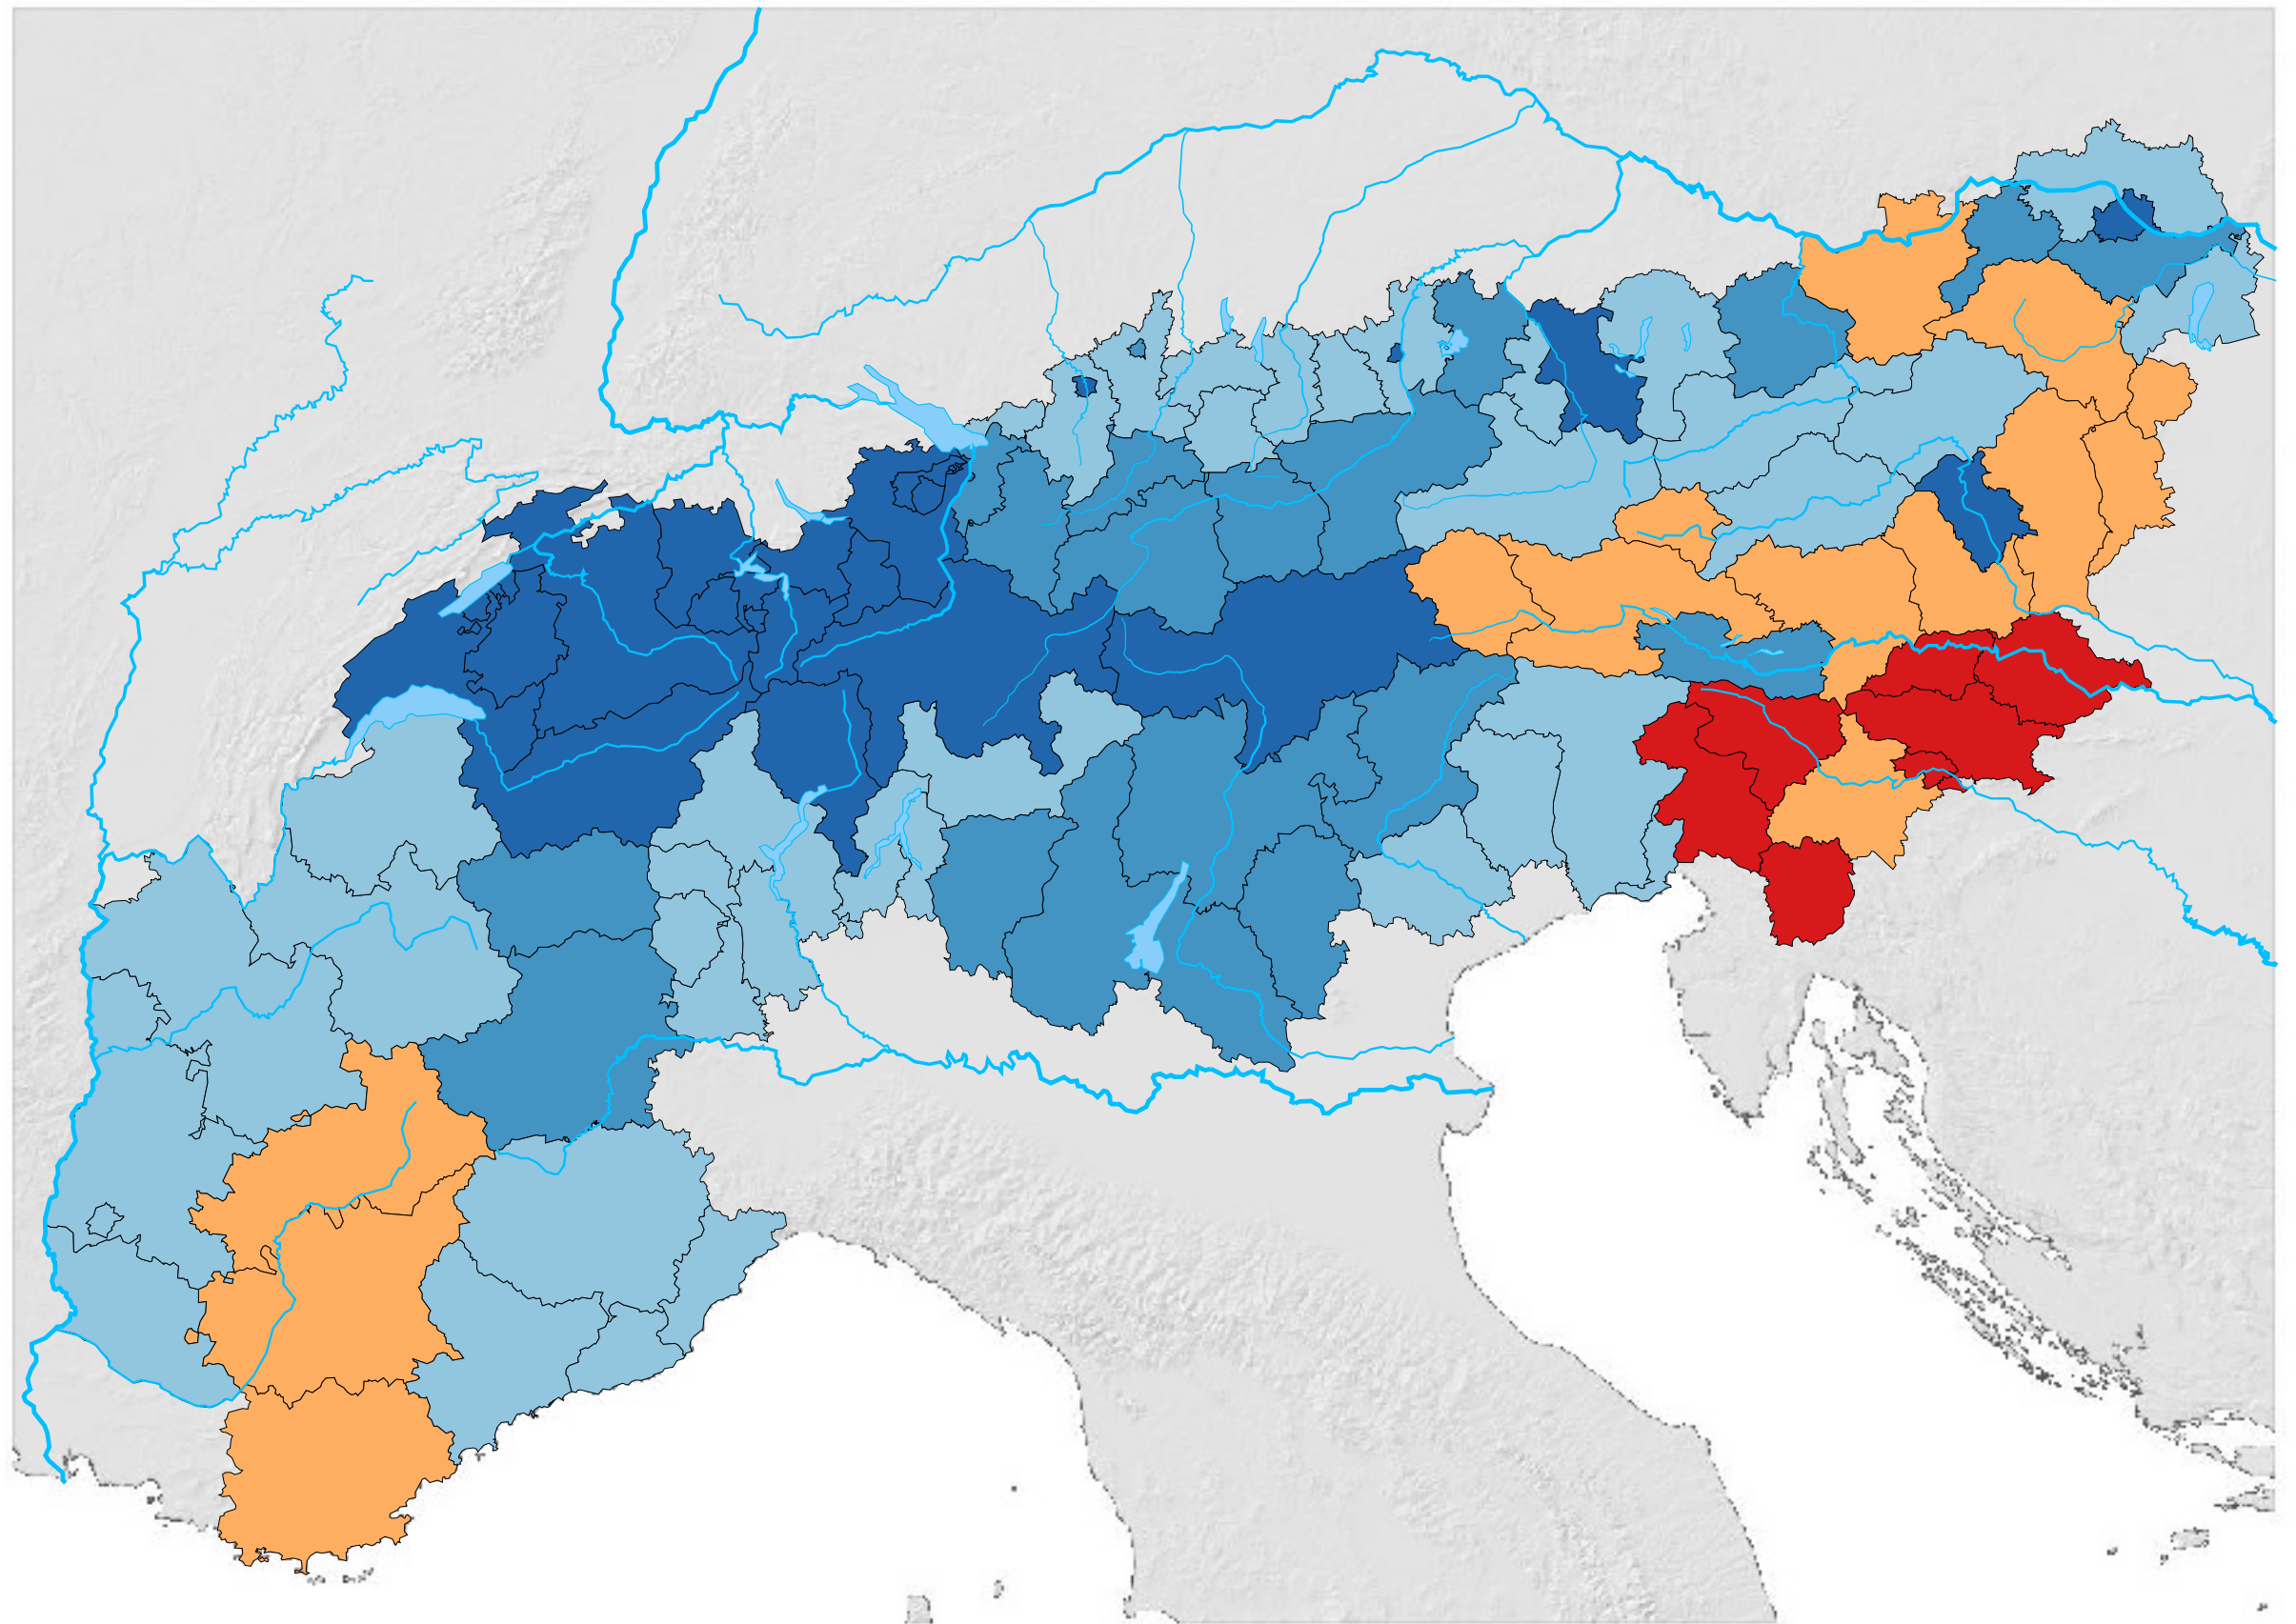

Bruttoinlandsprodukt pro Kopf  
2002

0 200.0 km

Die Karte zeigt das erwirtschaftete Bruttoinlandsprodukt (BIP) pro Einwohner in den NUTS-3 Regionen der Alpen im Jahr 2002.