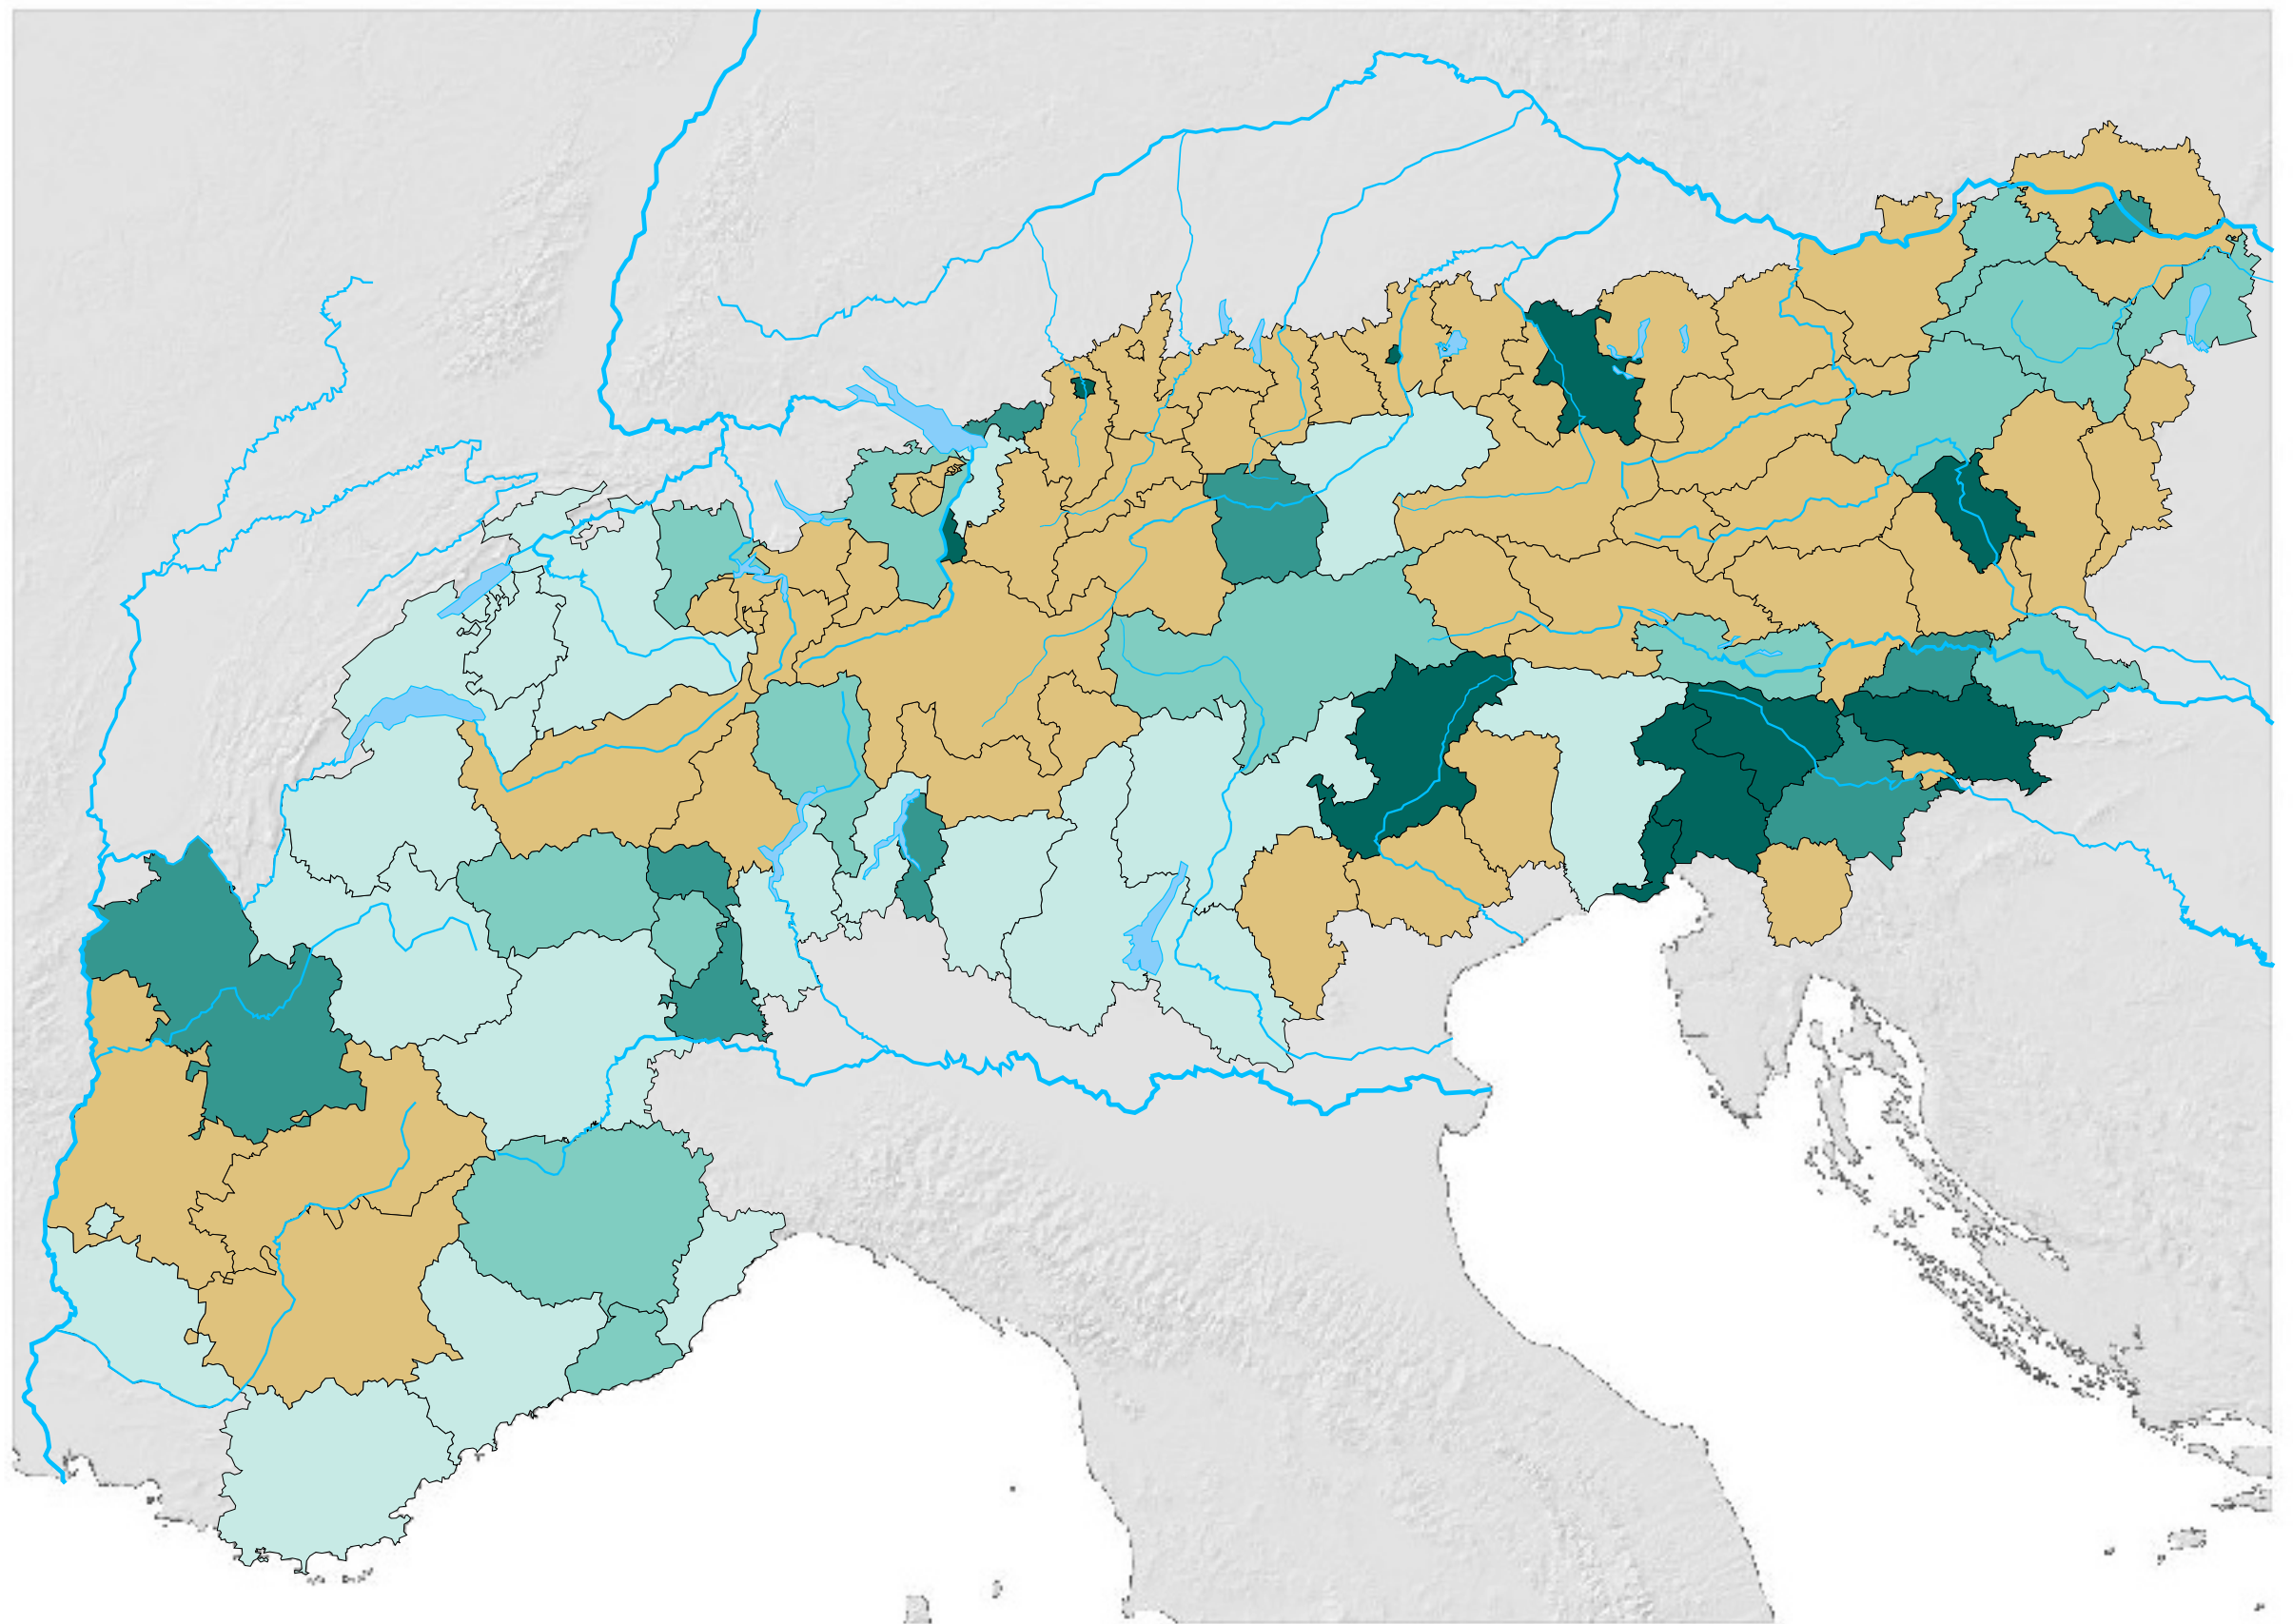

Universitäten und (Fach-)
Hochschulen pro 100.000
Einwohner

0 200.0 km

Die Karte zeigt die Zahl der Universitäten und Fachhochschulen pro 100.000 Einwohner 2007 in den Nuts-3-Regionen der Alpen.