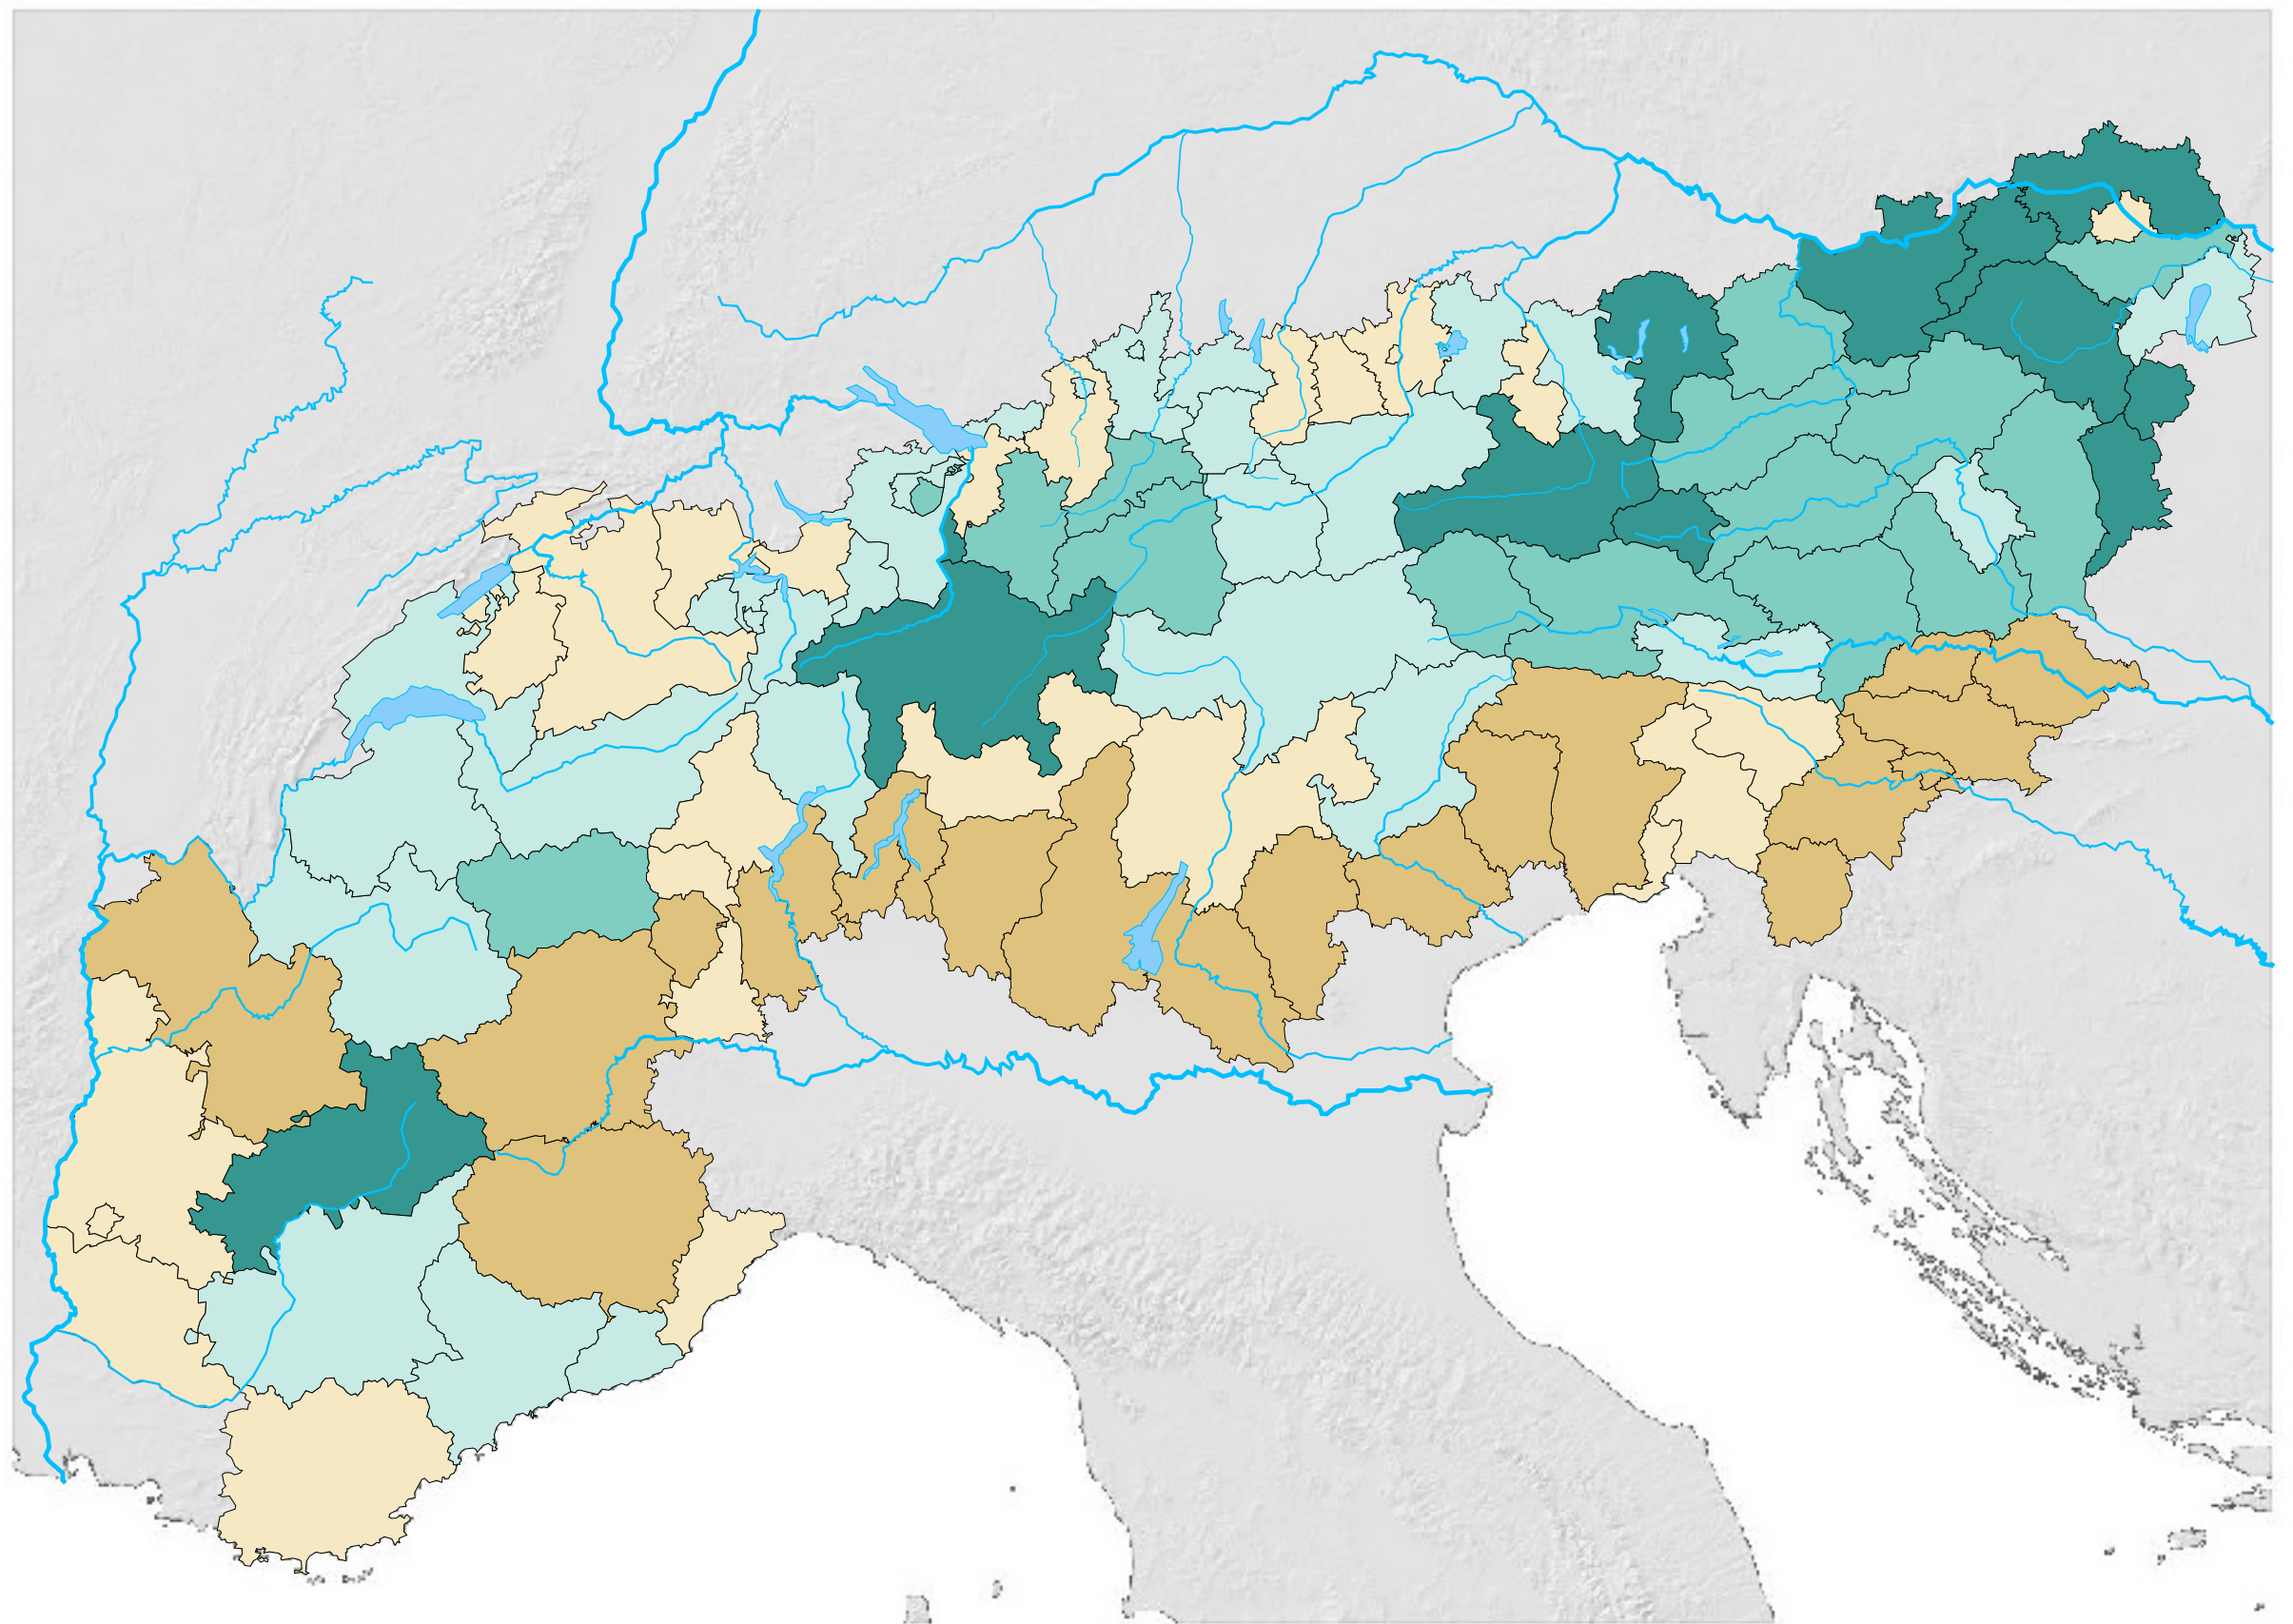

Museen pro 100.000 Einwohner

0 200.0 km

Die Karte zeigt die Zahl der Museen pro 100.000 Einwohner in den Nuts-3-Regionen der Alpen.