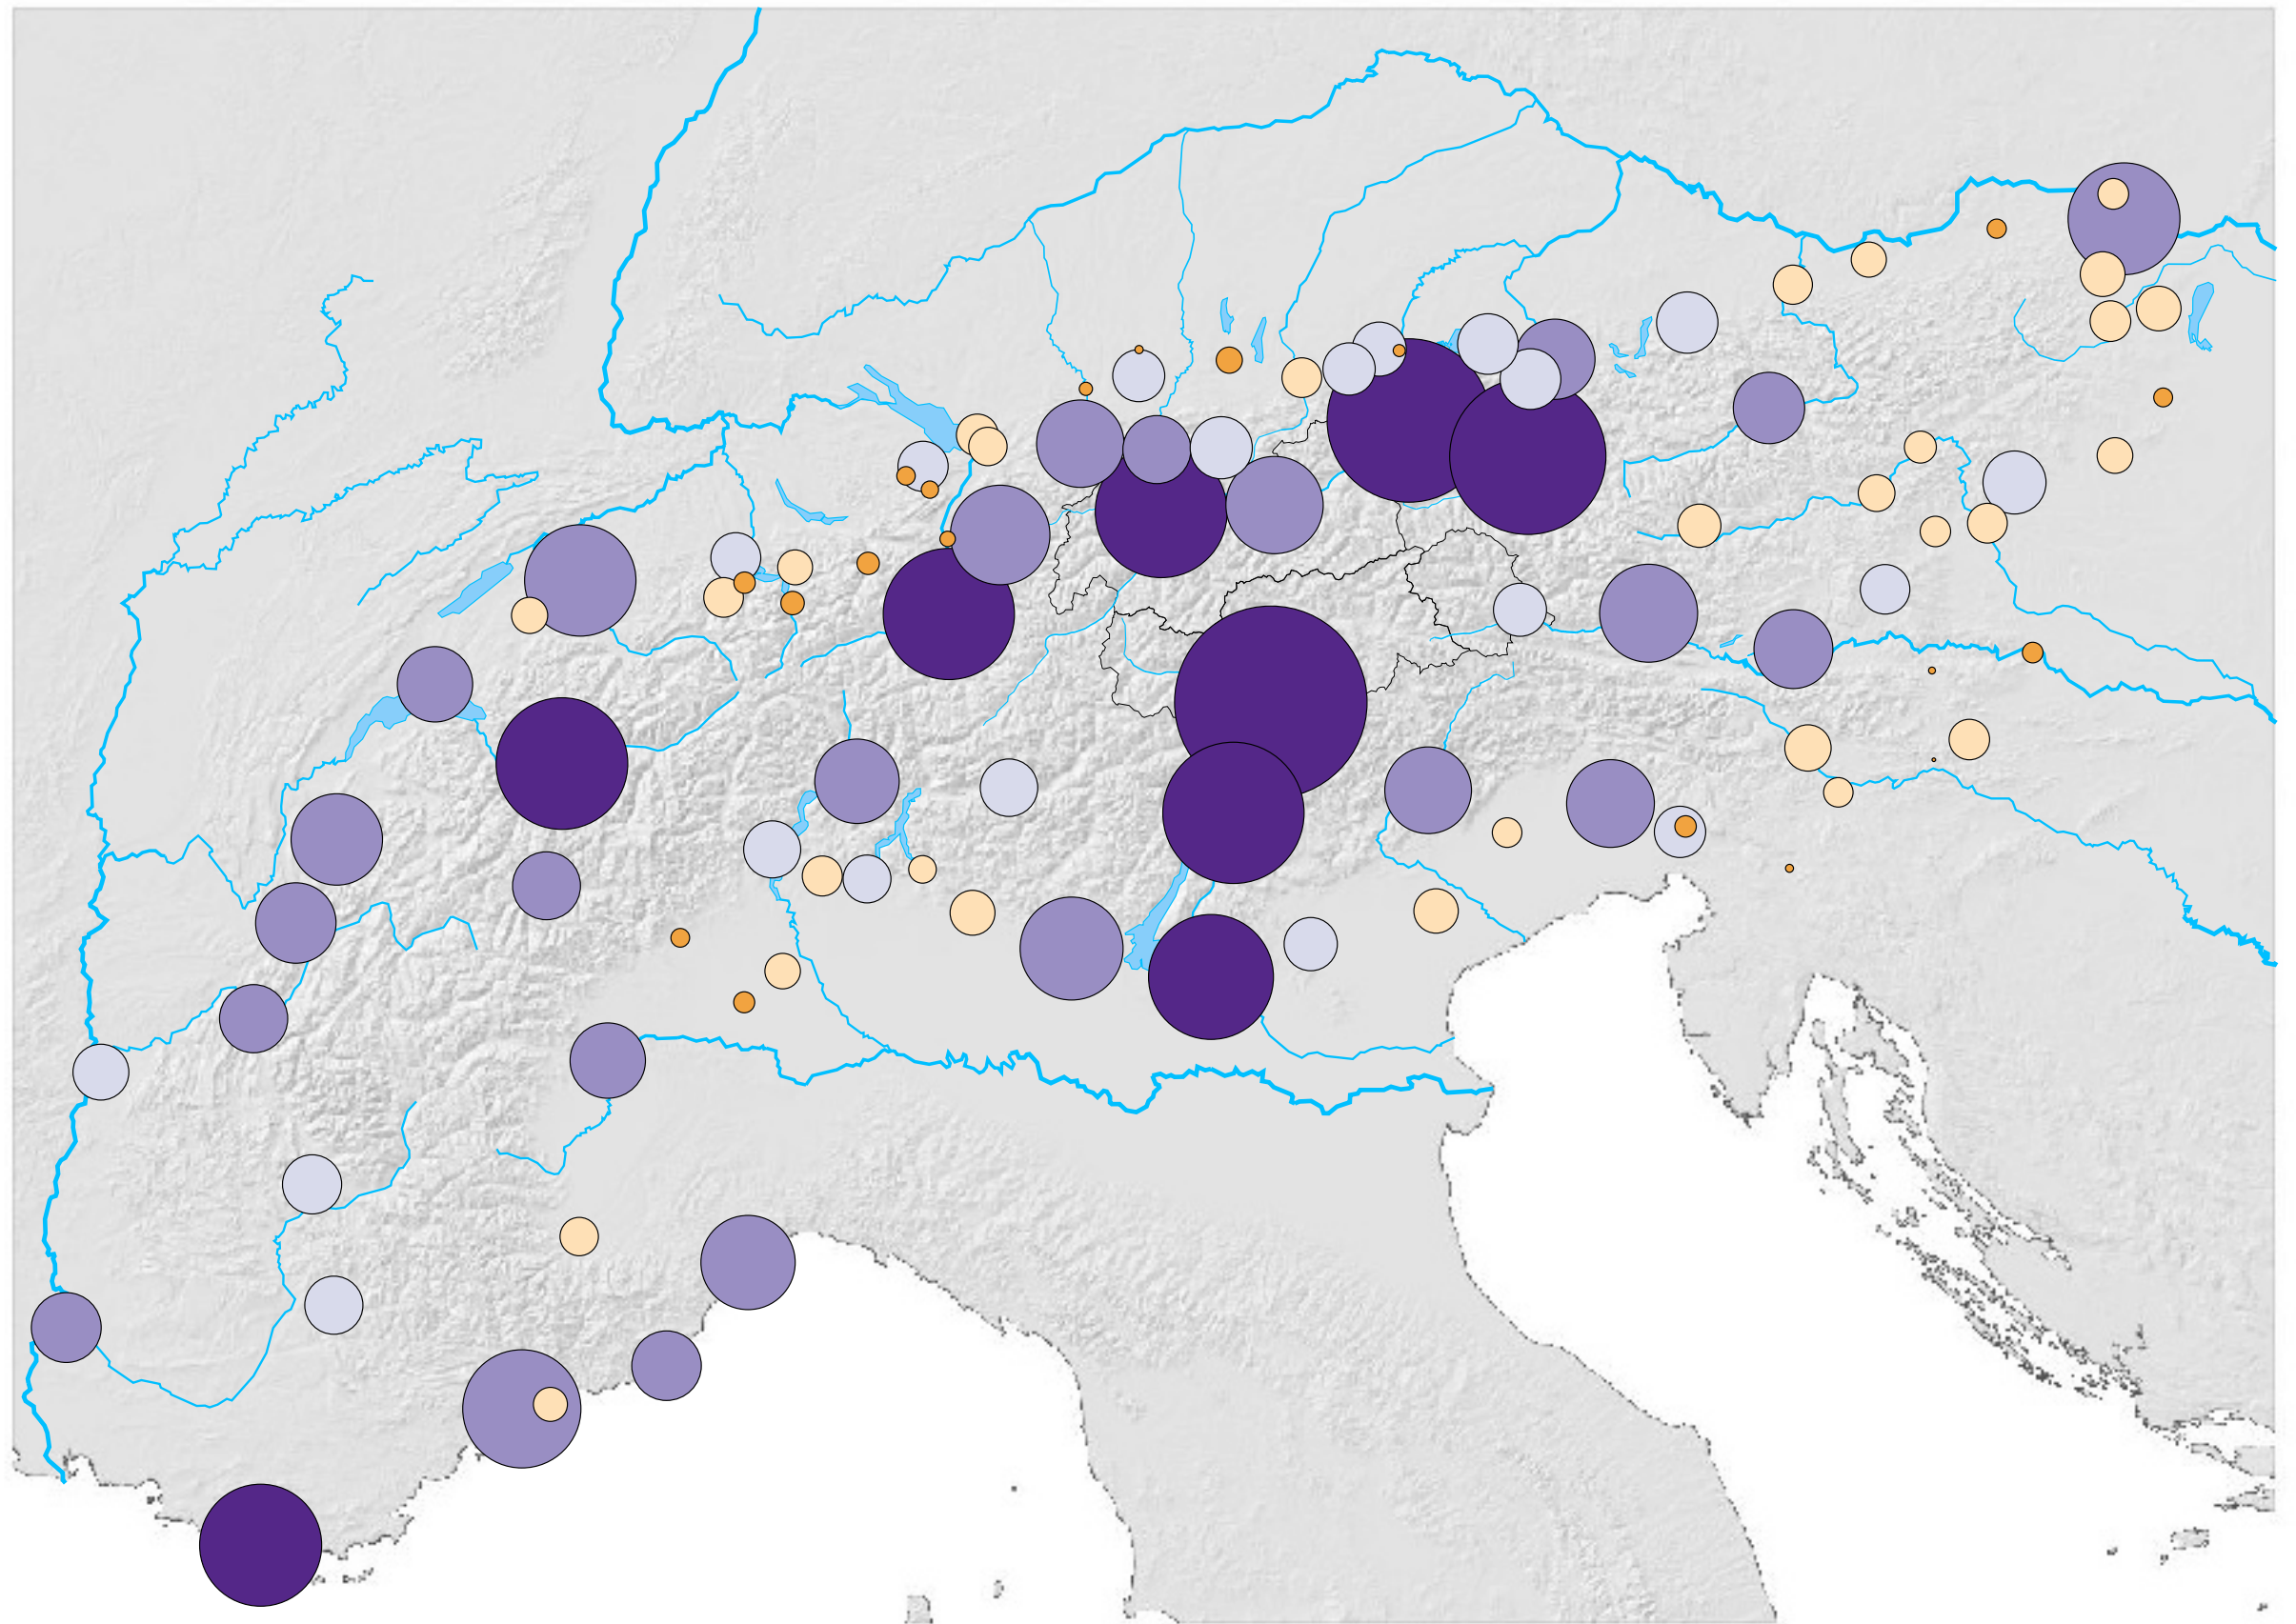

Touristische Übernachtungen
2005

Die Karte zeigt die Anzahl der Gästenüchtigungen im Jahr 2005 in den NUTS-3 Regionen der Alpen.