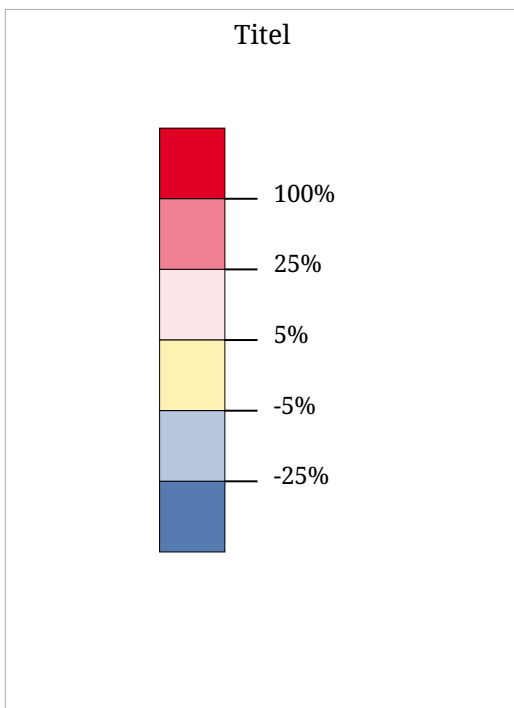

Kartenset »Arbeitsbereich Robert«

Entwicklung der Übernachtungen Winter 1980/81-2006/07

Info