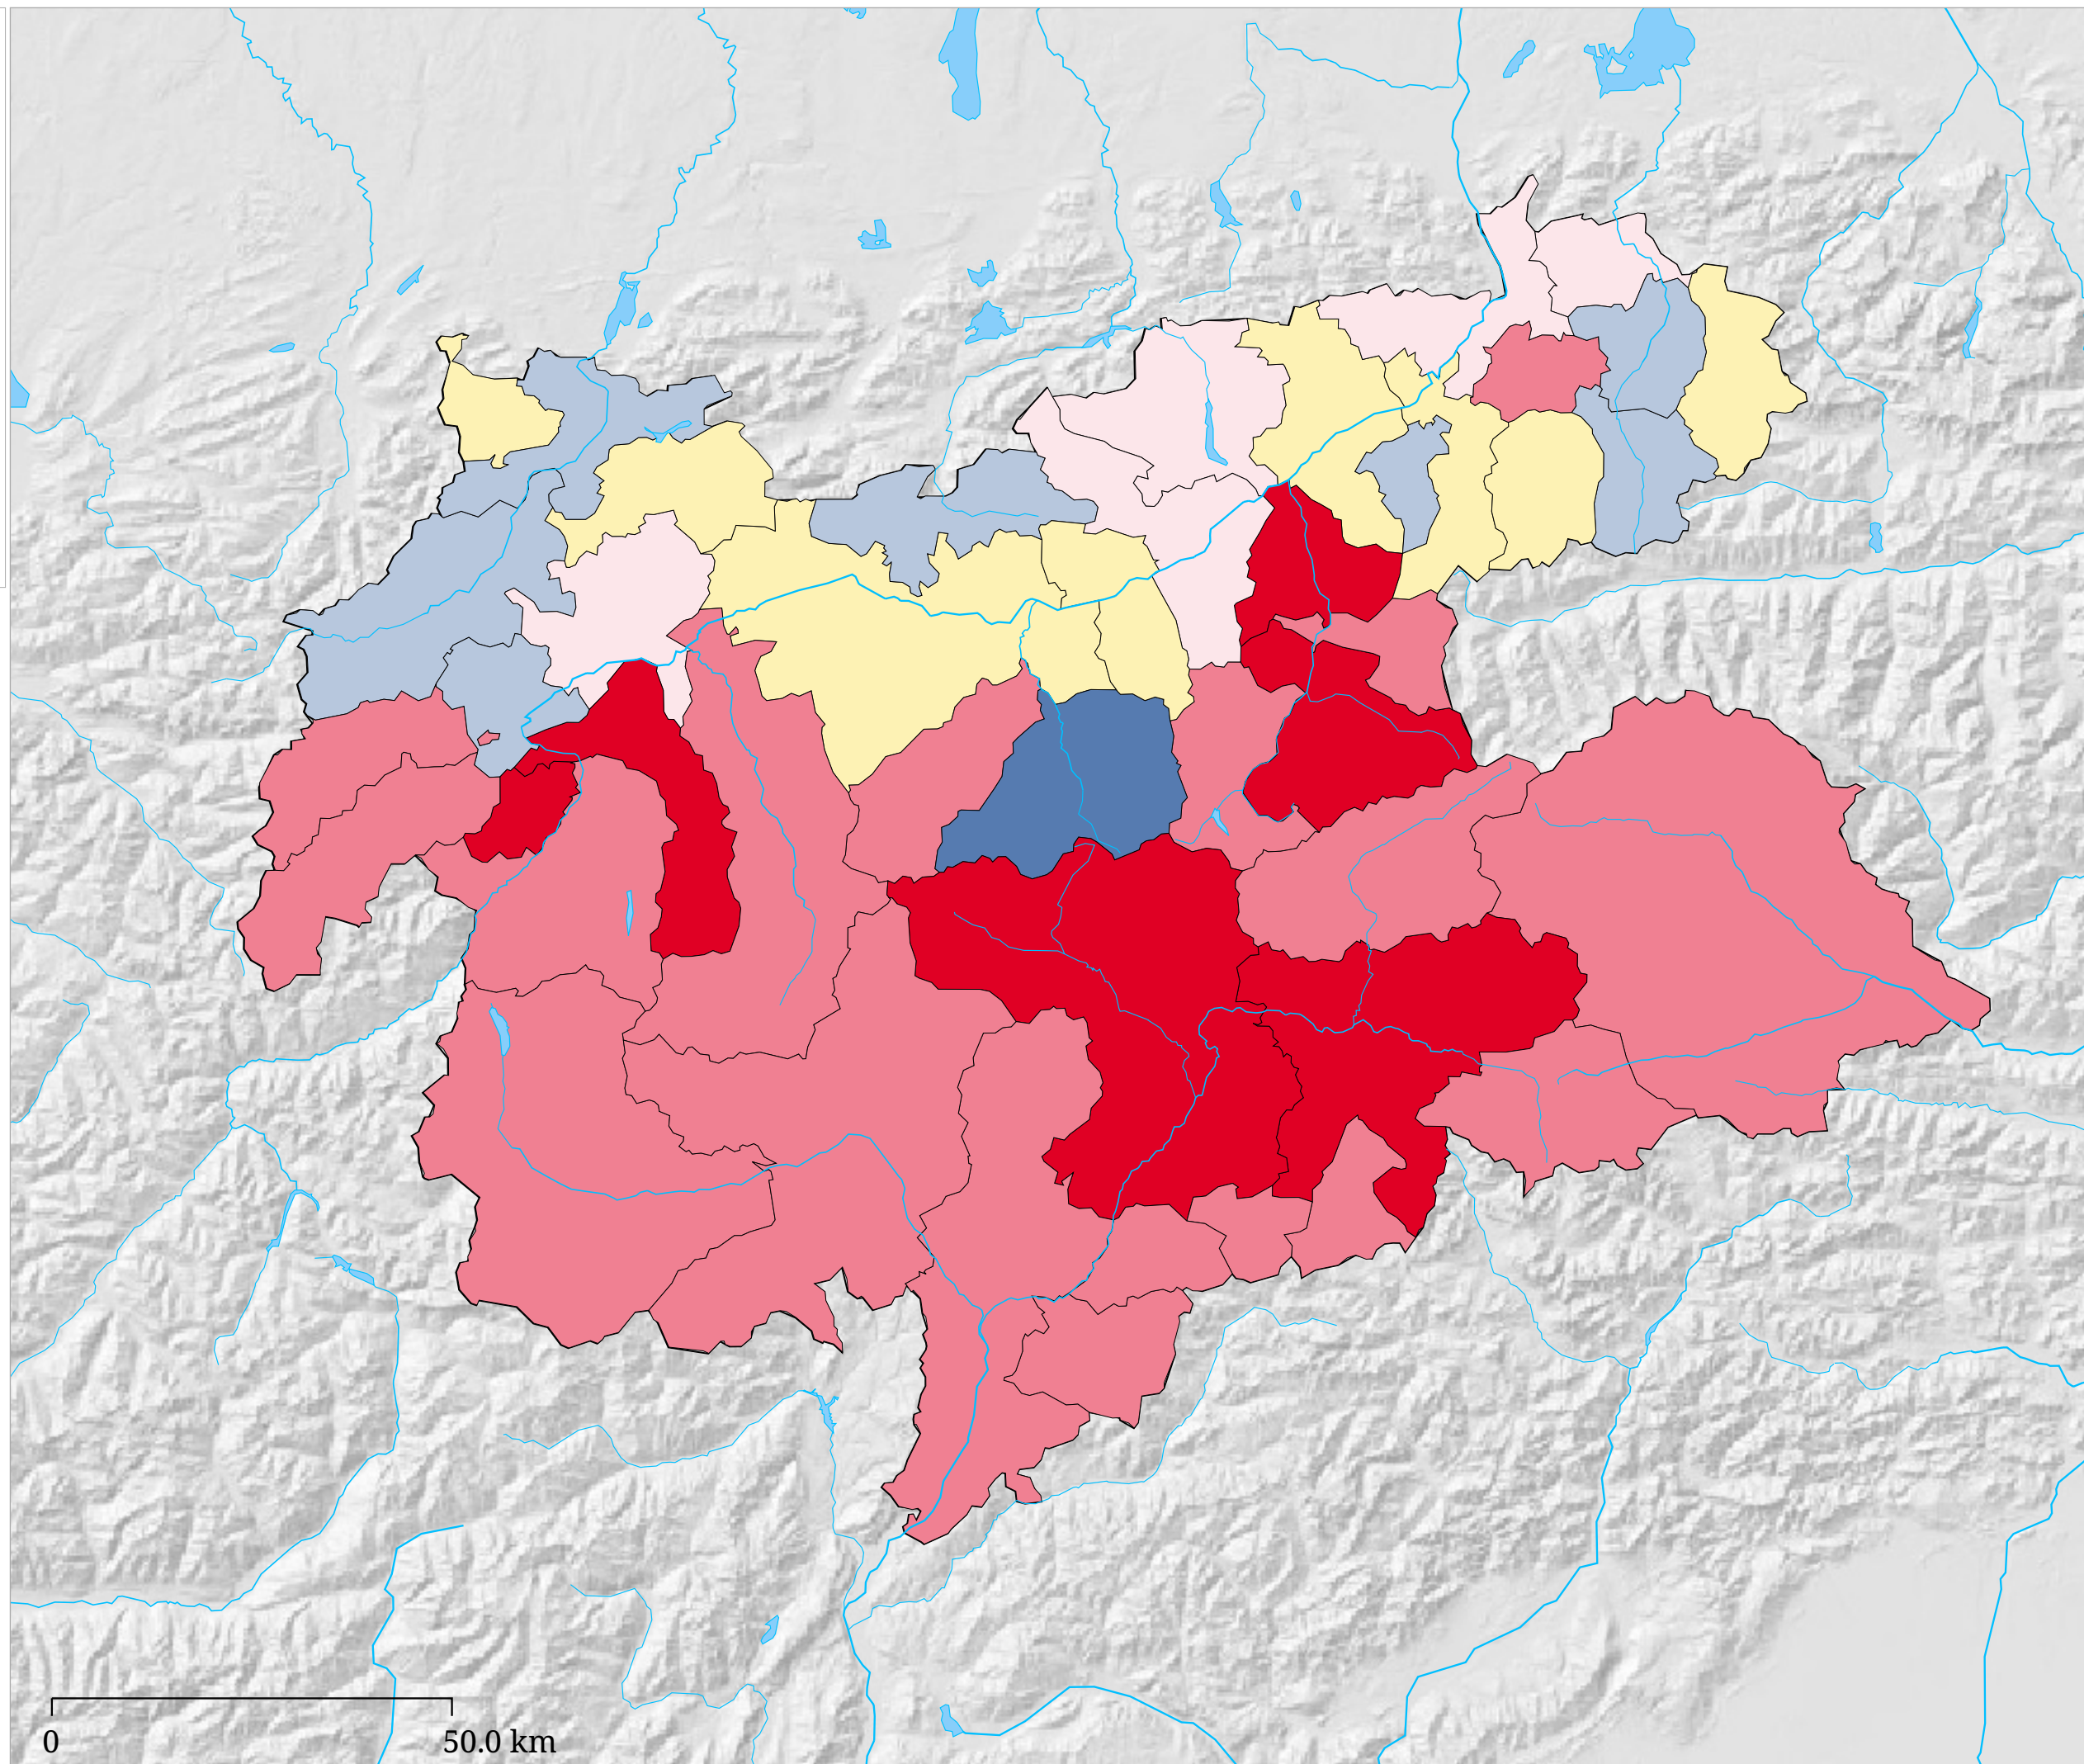

Kartenset »Arbeitsbereich Robert«

Entwicklung der Übernachtungen Winter 1980/81-2006/07

Info