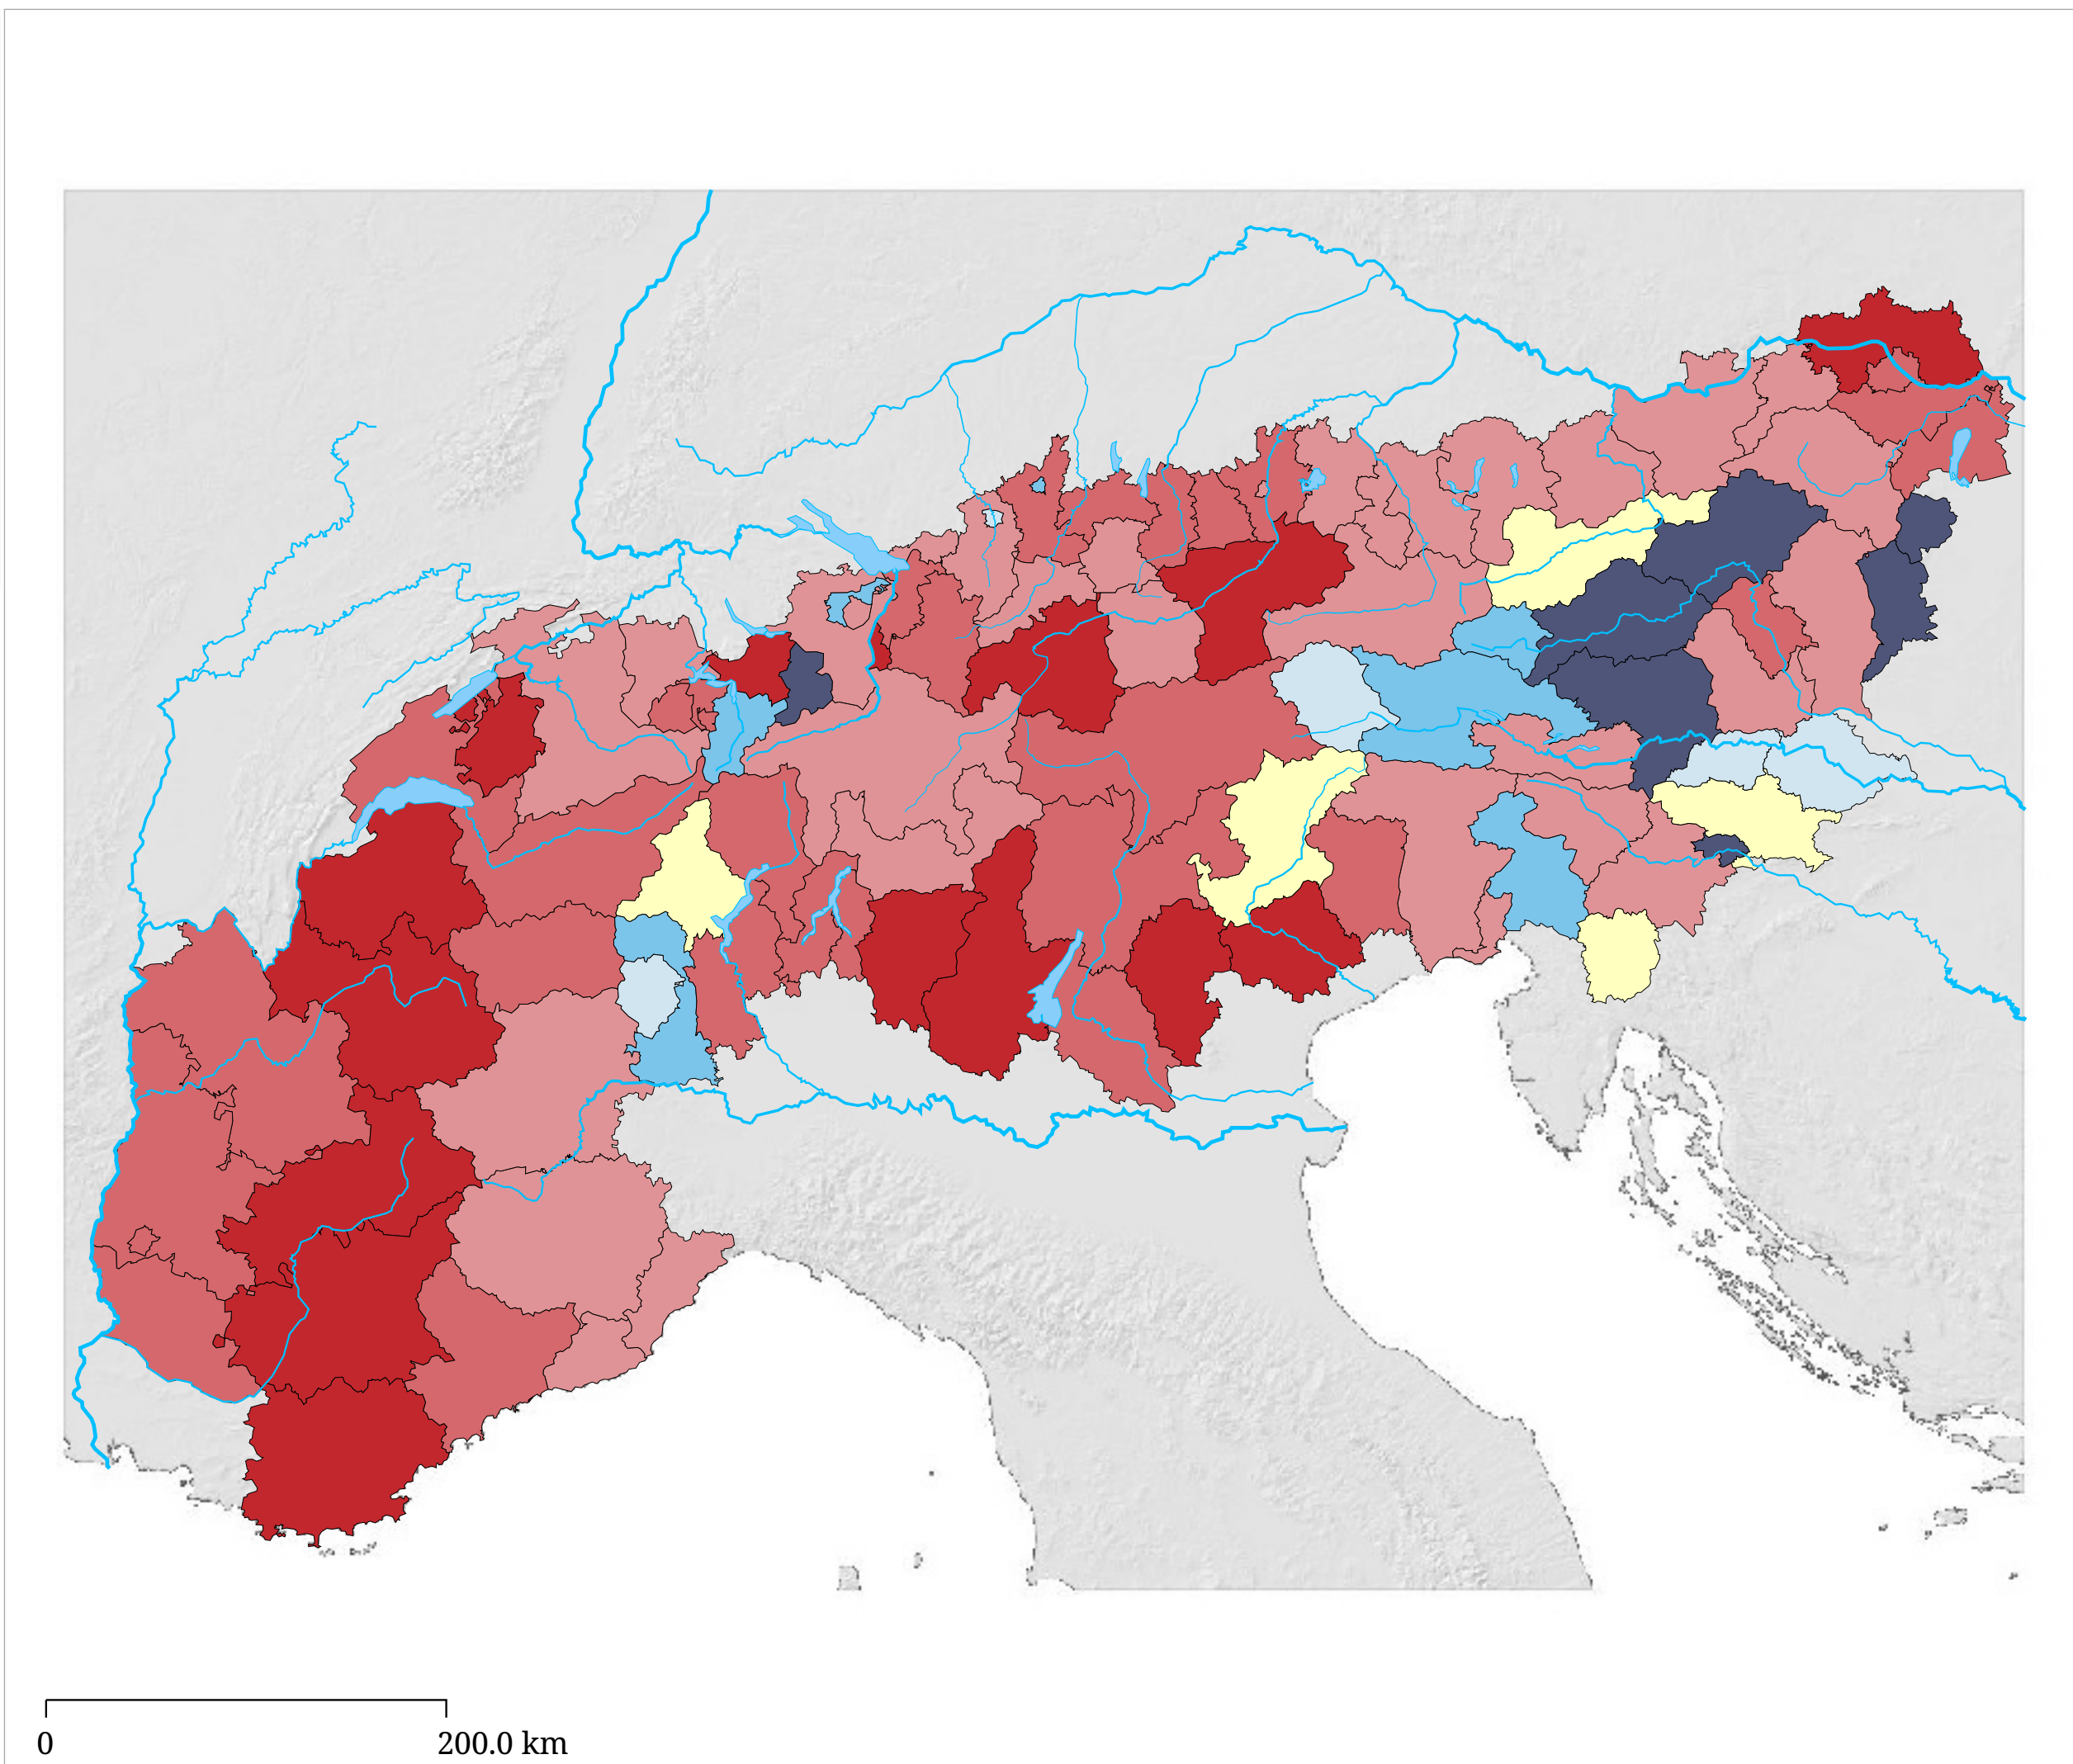

# Kartenset »Arbeitsbereich Lars« Relative Bevölkerungsveränderung 1995-2005 - Alpen

Die Karte zeigt die relative Bevölkerungsveränderung zwischen 1995 und 2005 in den Nuts 3-Regionen im Alpenraum.