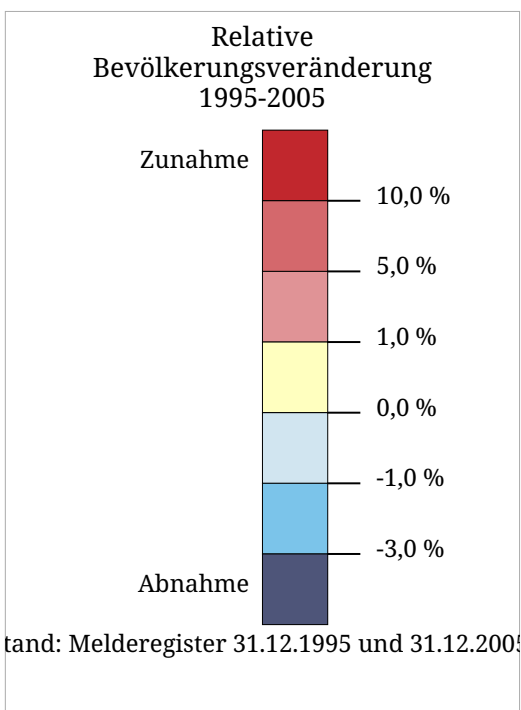

# Kartenset »Arbeitsbereich Lars« Relative Bevölkerungsveränderung 1995-2005 - Alpen

Die Karte zeigt die relative Bevölkerungsveränderung zwischen 1995 und 2005 in den Nuts 3-Regionen im Alpenraum.