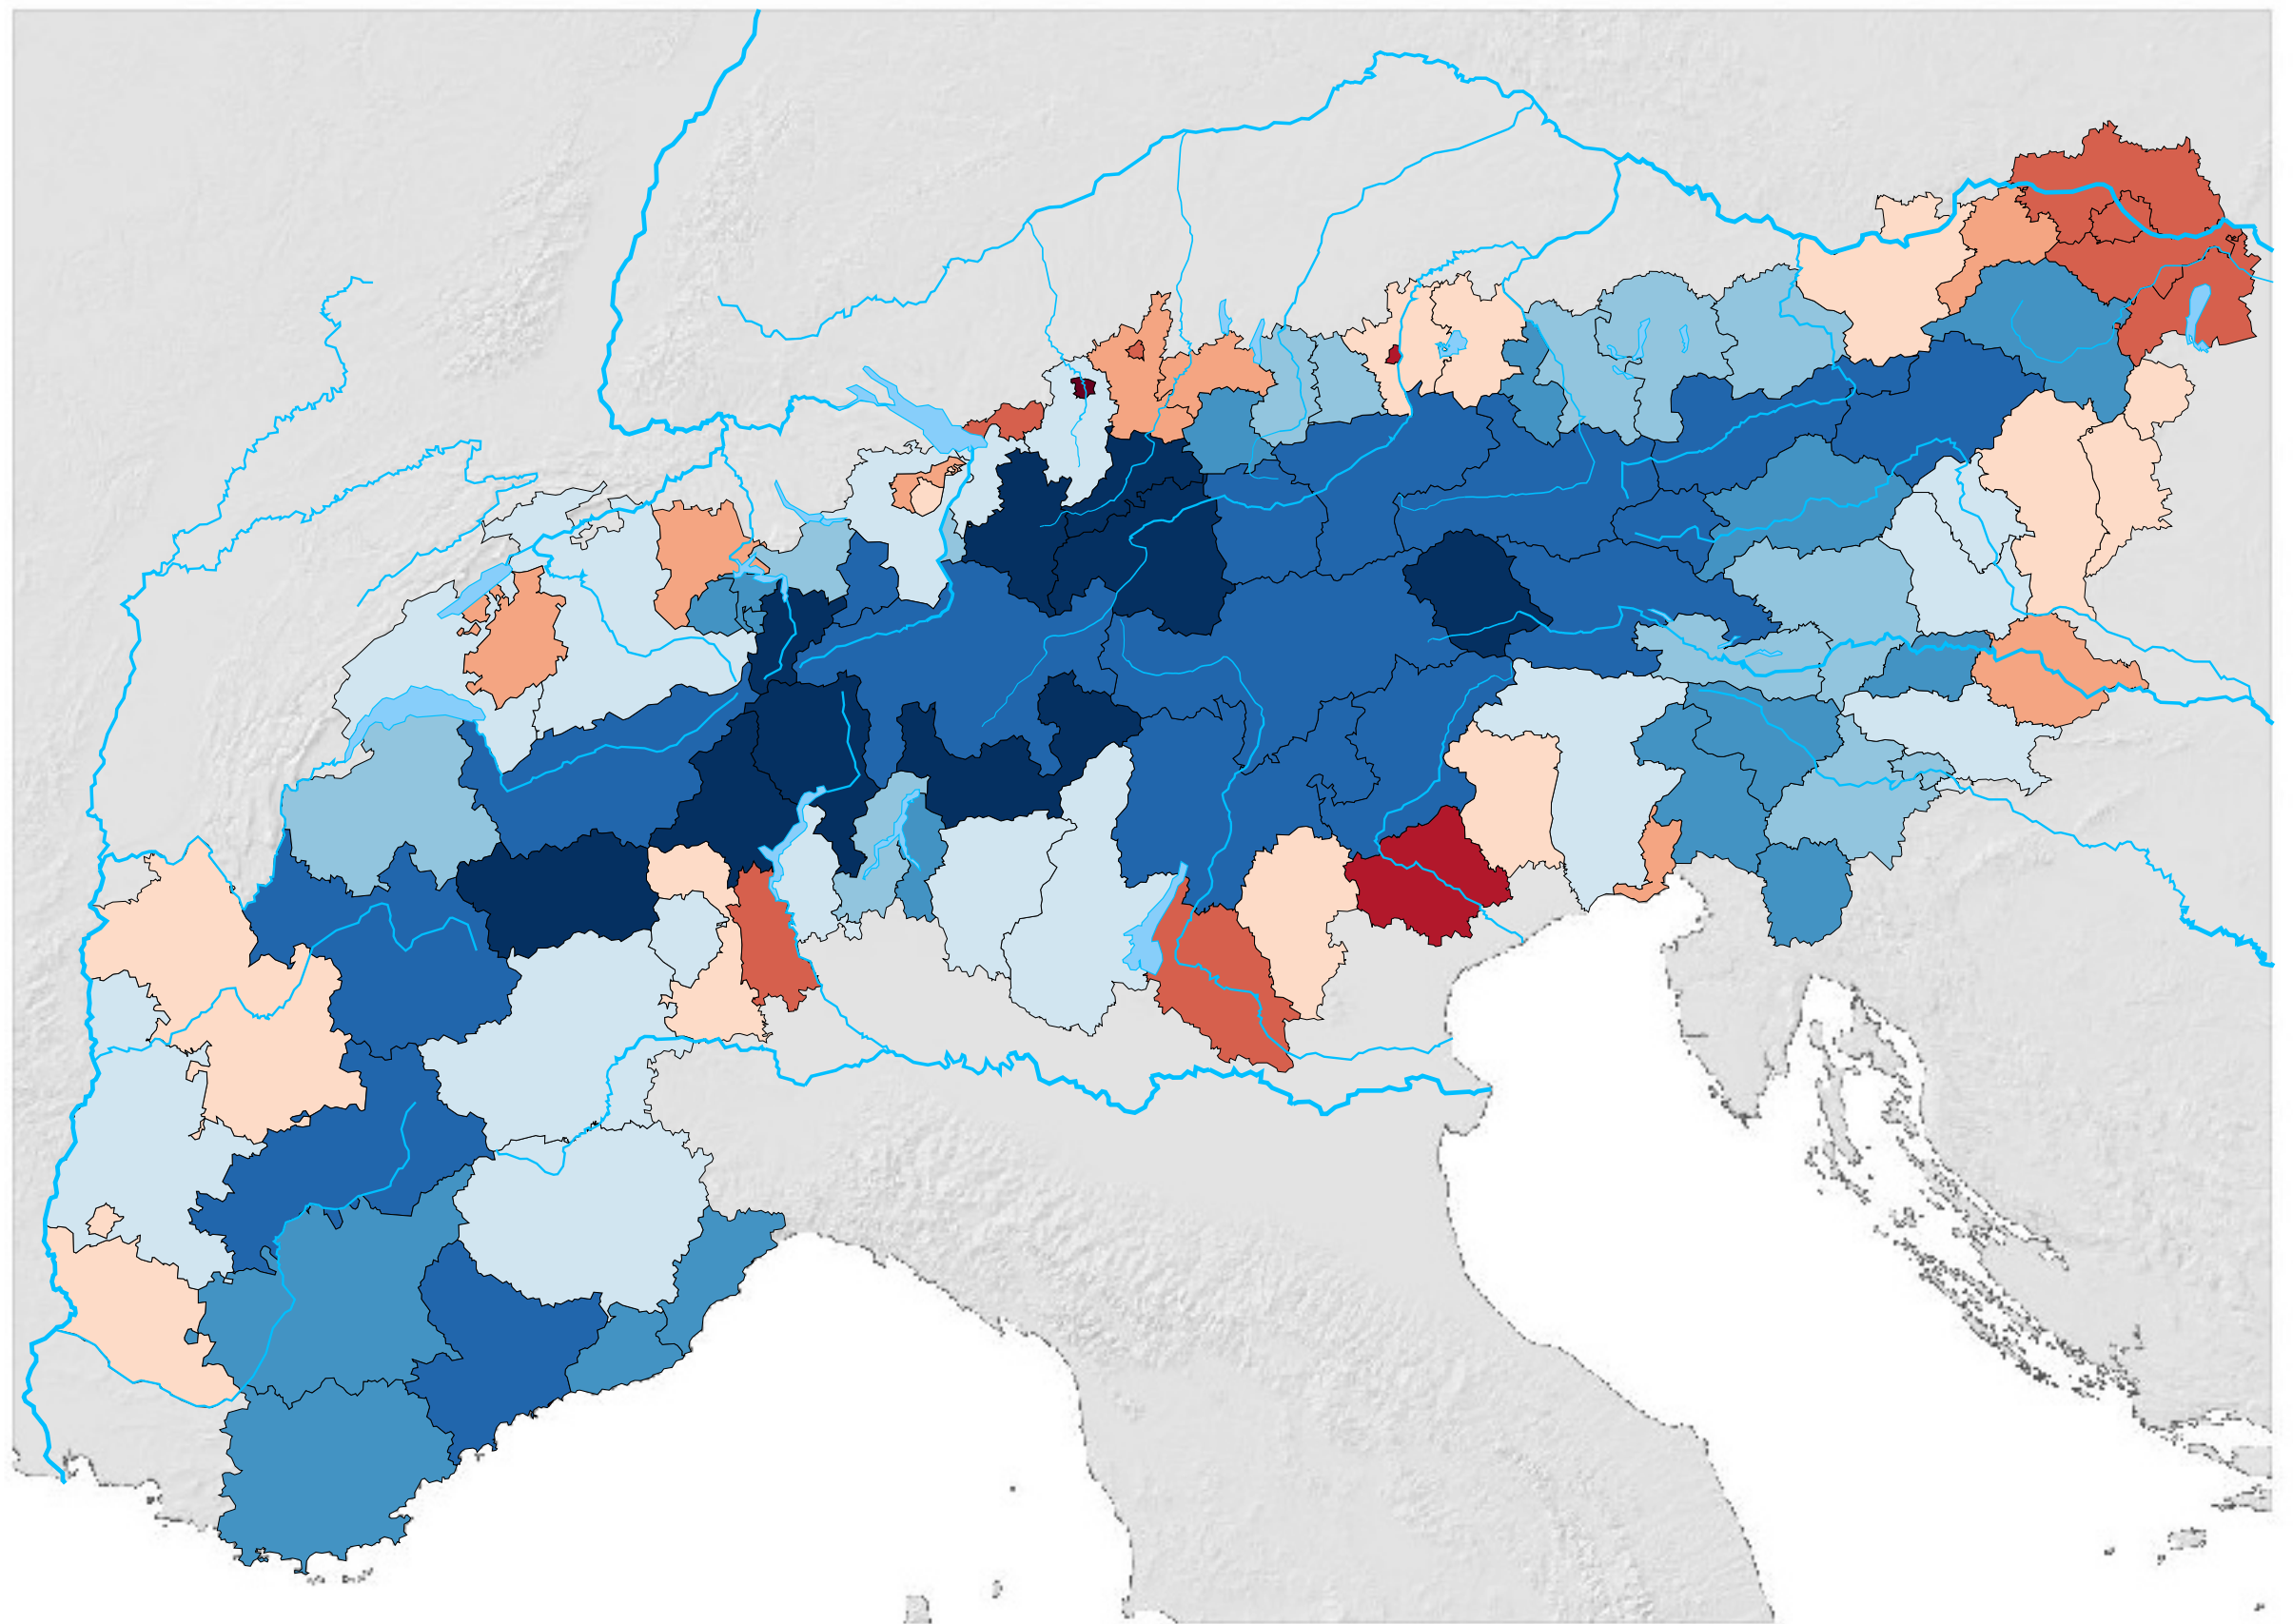

Anteil Dauersiedlung in %

0 200.0 km

Die Karte zeigt den Anteil des Dauersiedlungsraumes an der Gesamtfläche der NUTS-3-Region