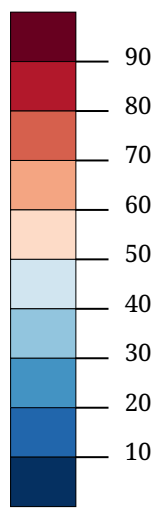

Anteil Dauersiedlung in %

0 200.0 km

Die Karte zeigt den Anteil des Dauersiedlungsraumes an der Gesamtfläche der NUTS-3-Region