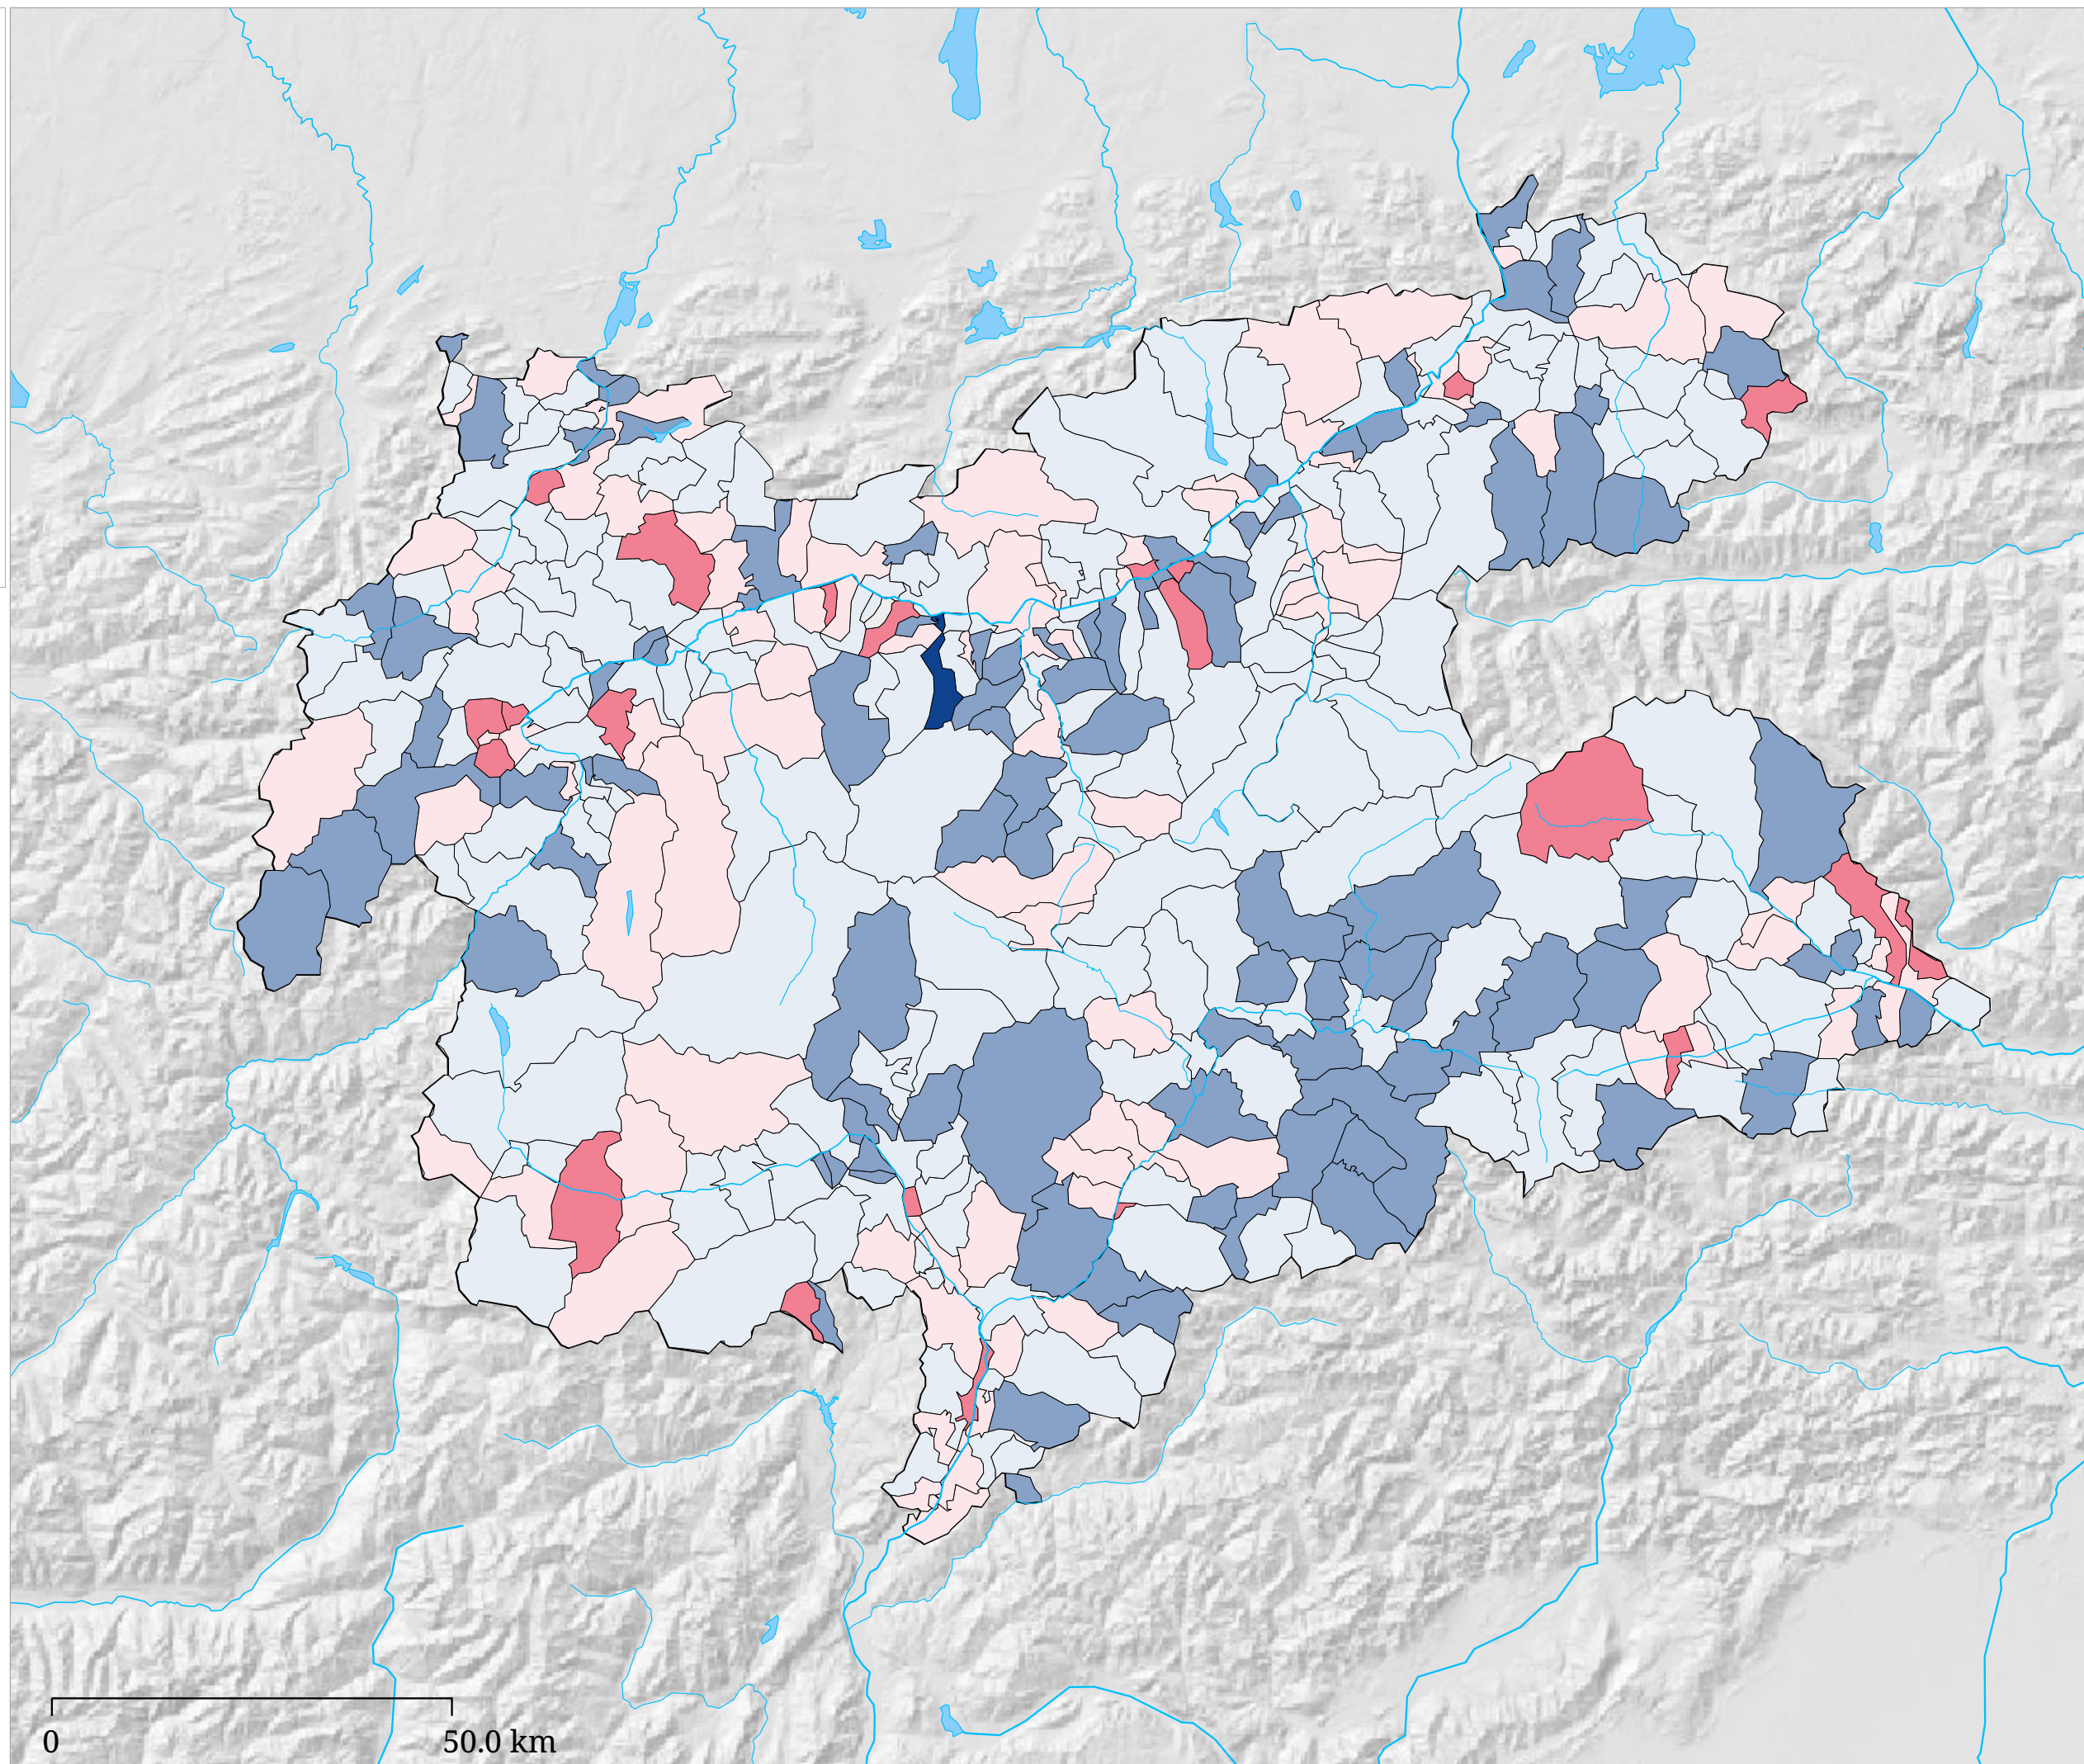

# Kartenset »Arbeitsbereich Robert«

## Entwicklung der Aufenthaltsdauer Tourismusjahr 1990-2000

Info