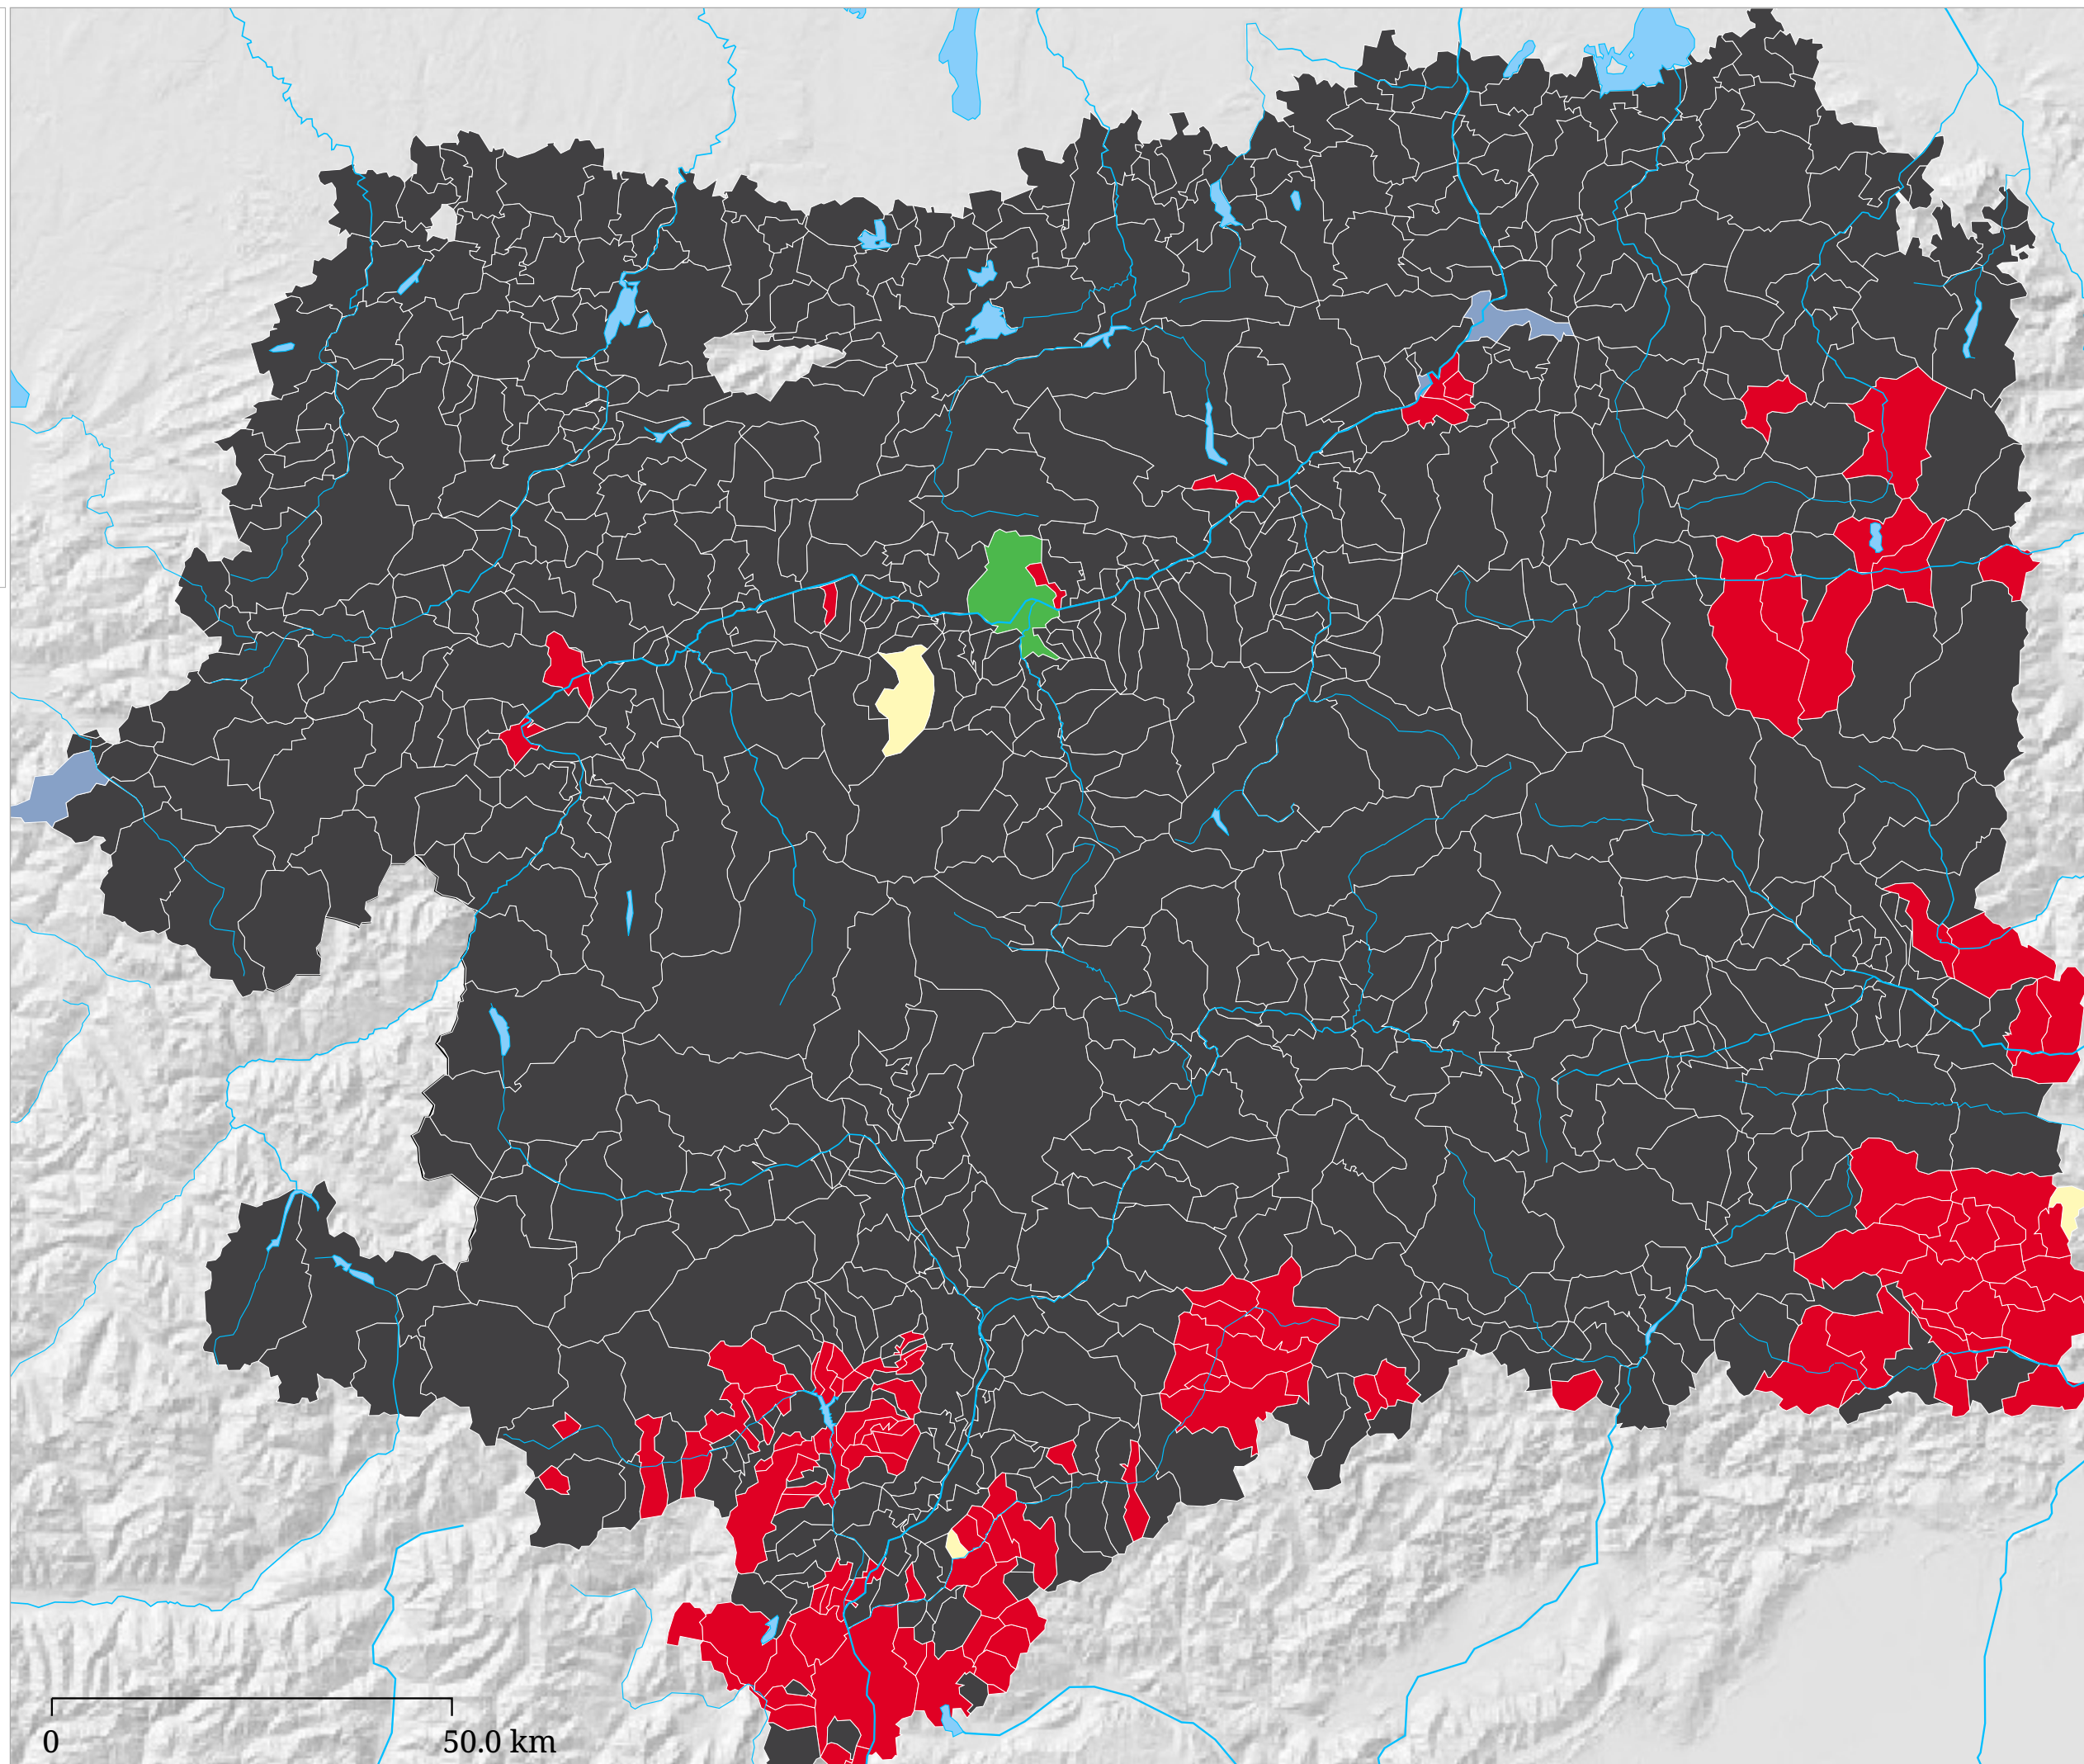

# Kartenset »Wahlen zum Europaparlament 2004 - Parteien« Wahlsieger - Europawahl 2004

Stimmenstärkste Fraktion

- PPD-DE 
- PSE 
- Verts/ALE 
- Fraktionslose 
- Stimmgleichheit (PPD-DE - PSE) 

Die Karte zeigt für die Gemeinden die jeweils siegreiche Fraktion bei den Europaparlament-Wahlen 2004.