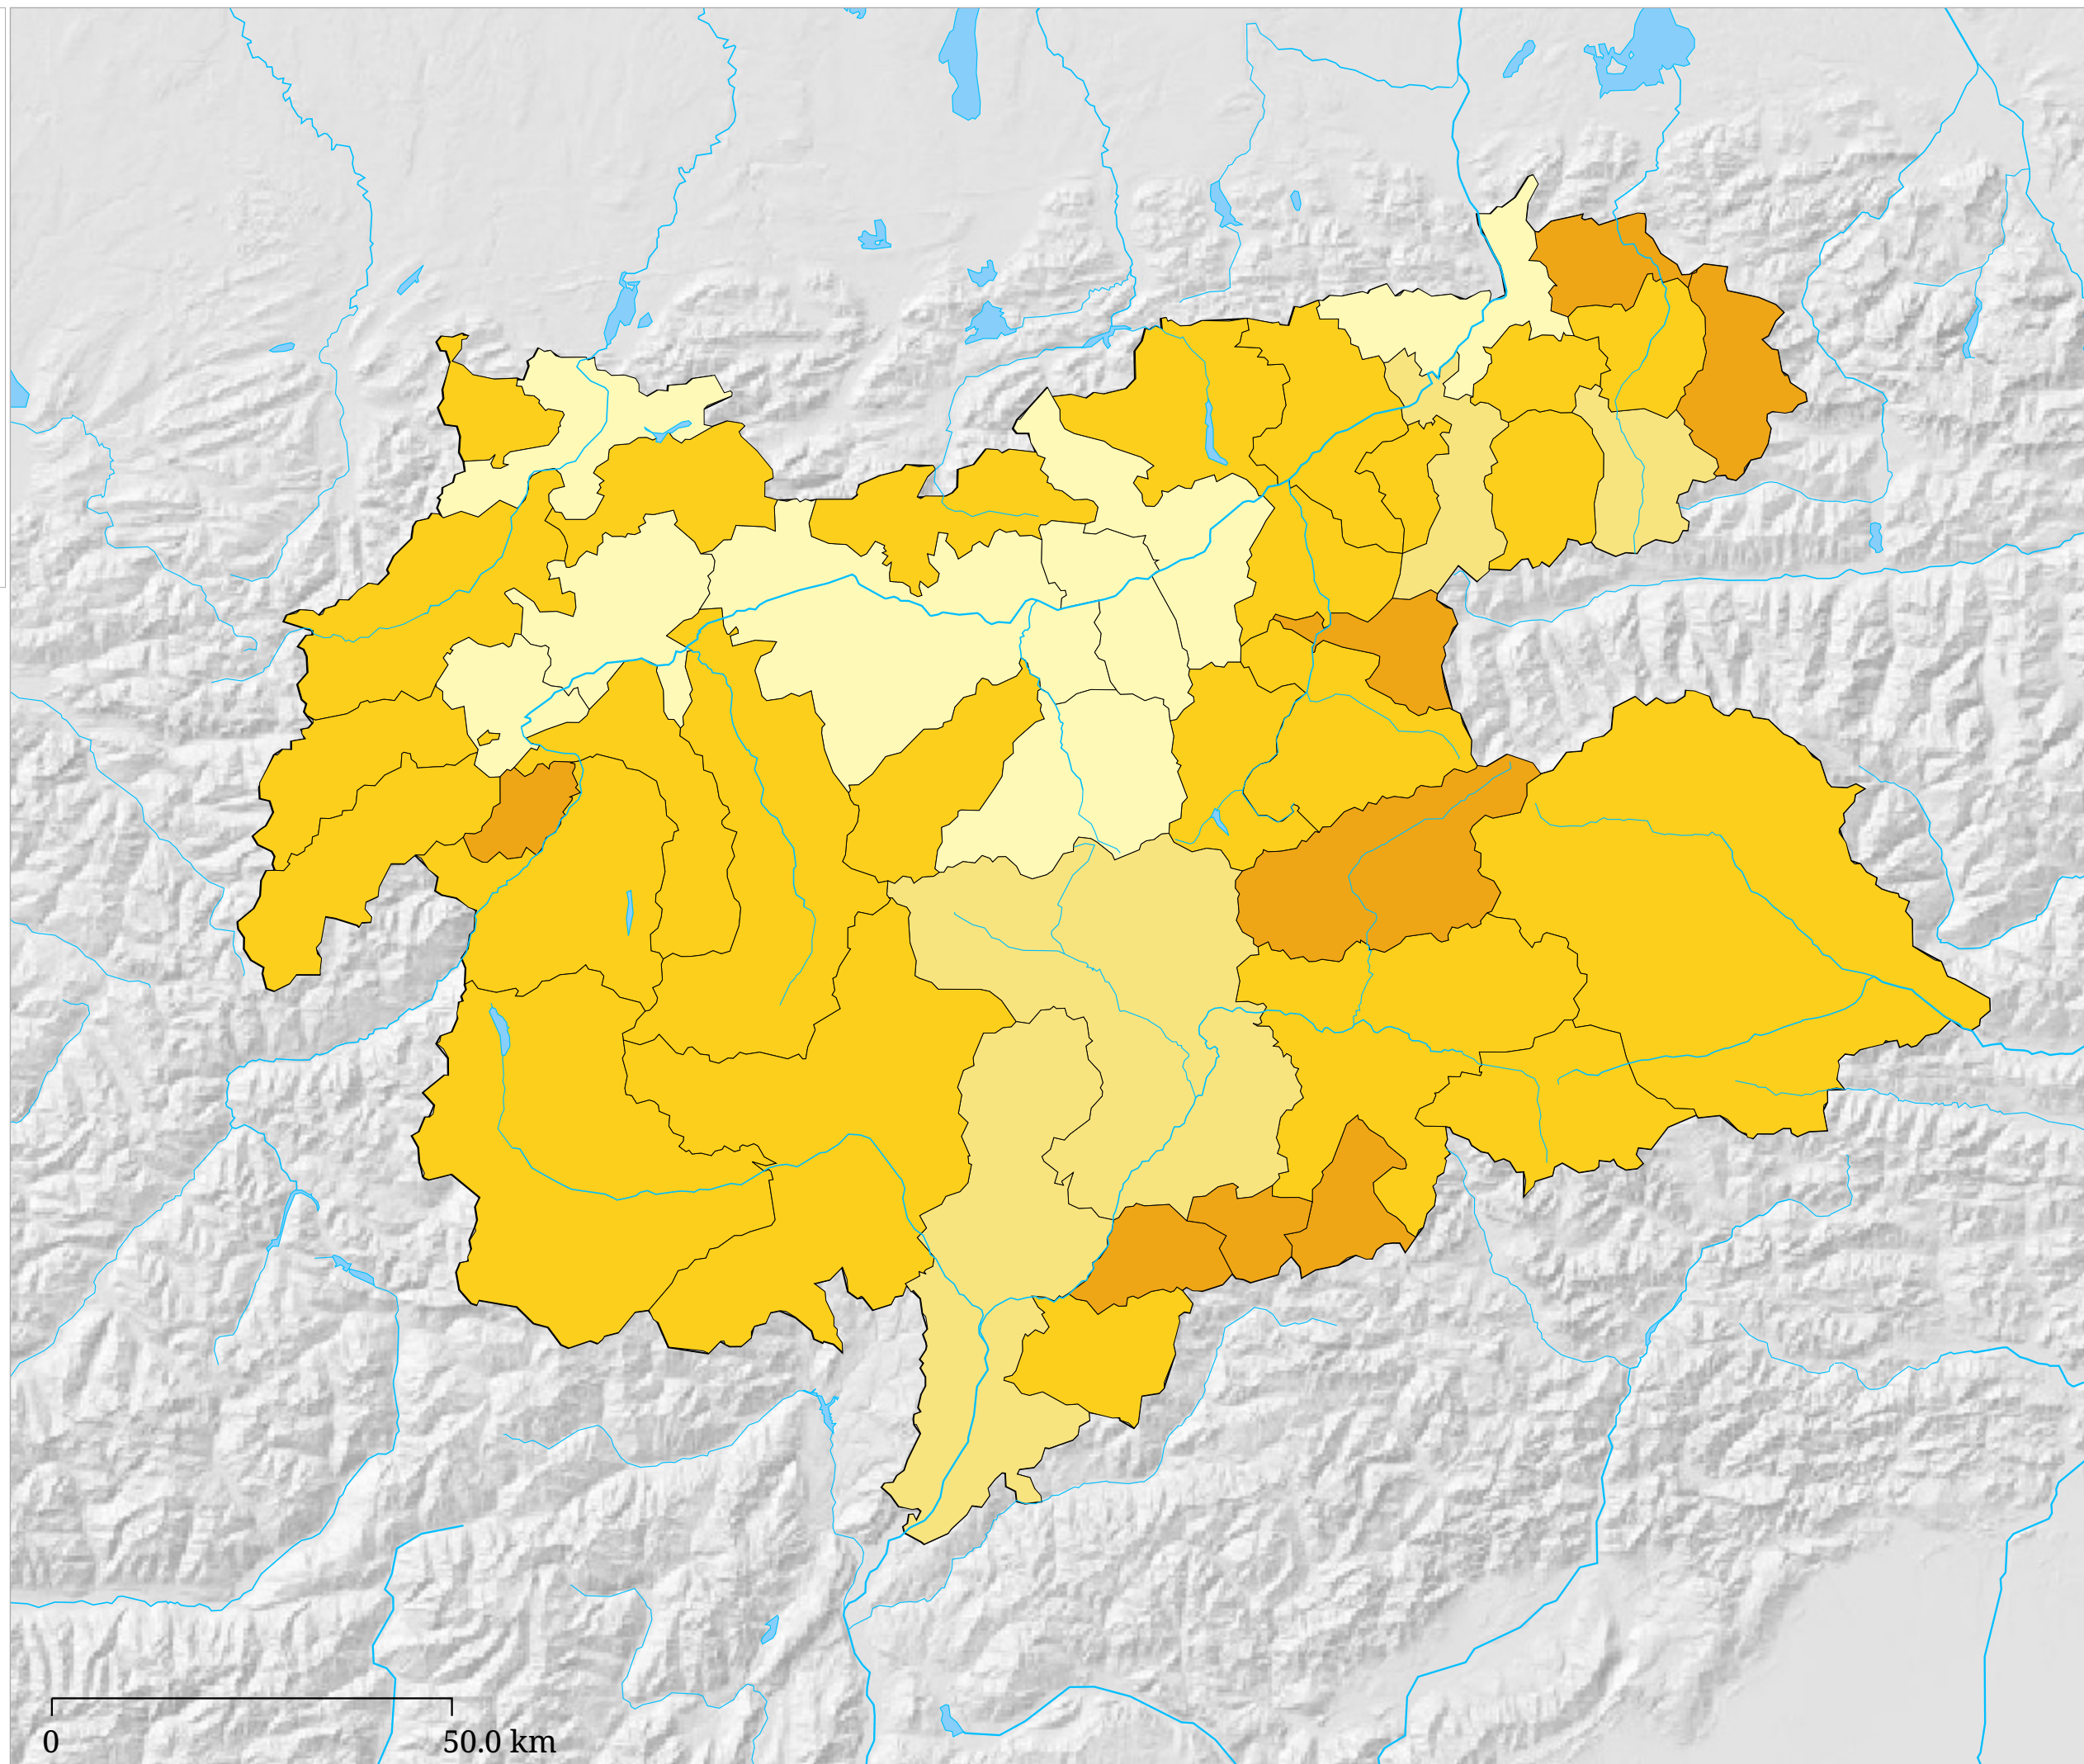

Aufenthaltsdauer in den Tourismusverbänden - Tourismusjahr 2005

Mittlere Aufenthaltsdauer

Die Karte zeigt die mittlere Aufenthaltsdauer in Tagen bezogen auf Tourismusverbände.