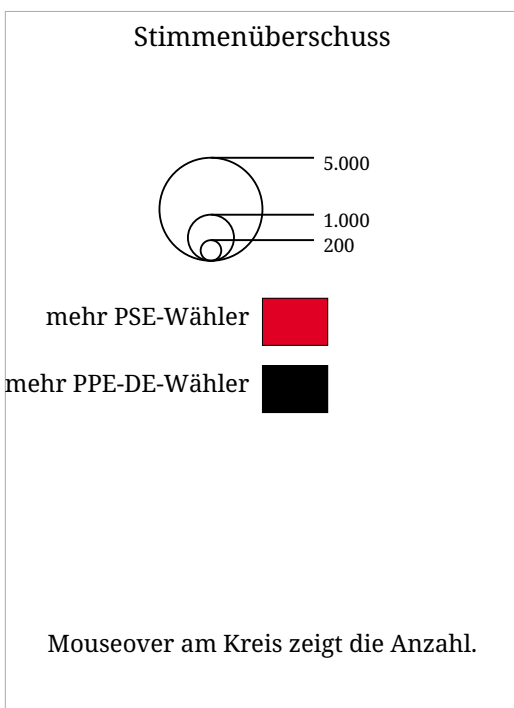

Kartenset »Wahlen zum Europaparlament 2004 - Vergleiche« Vergleich PPE-DE - PSE - Europawahl 2004

Die Farbe der Kreise in der Karte zeigt für PPE-DE und PSE (Erklärung siehe Einleitungstext) die jeweils stärkere Fraktion bei der Europaparlament-Wahl 2004 in den Gemeinden an. Die Kreisgröße gibt Auskunft über den Unterschied an Stimmen.