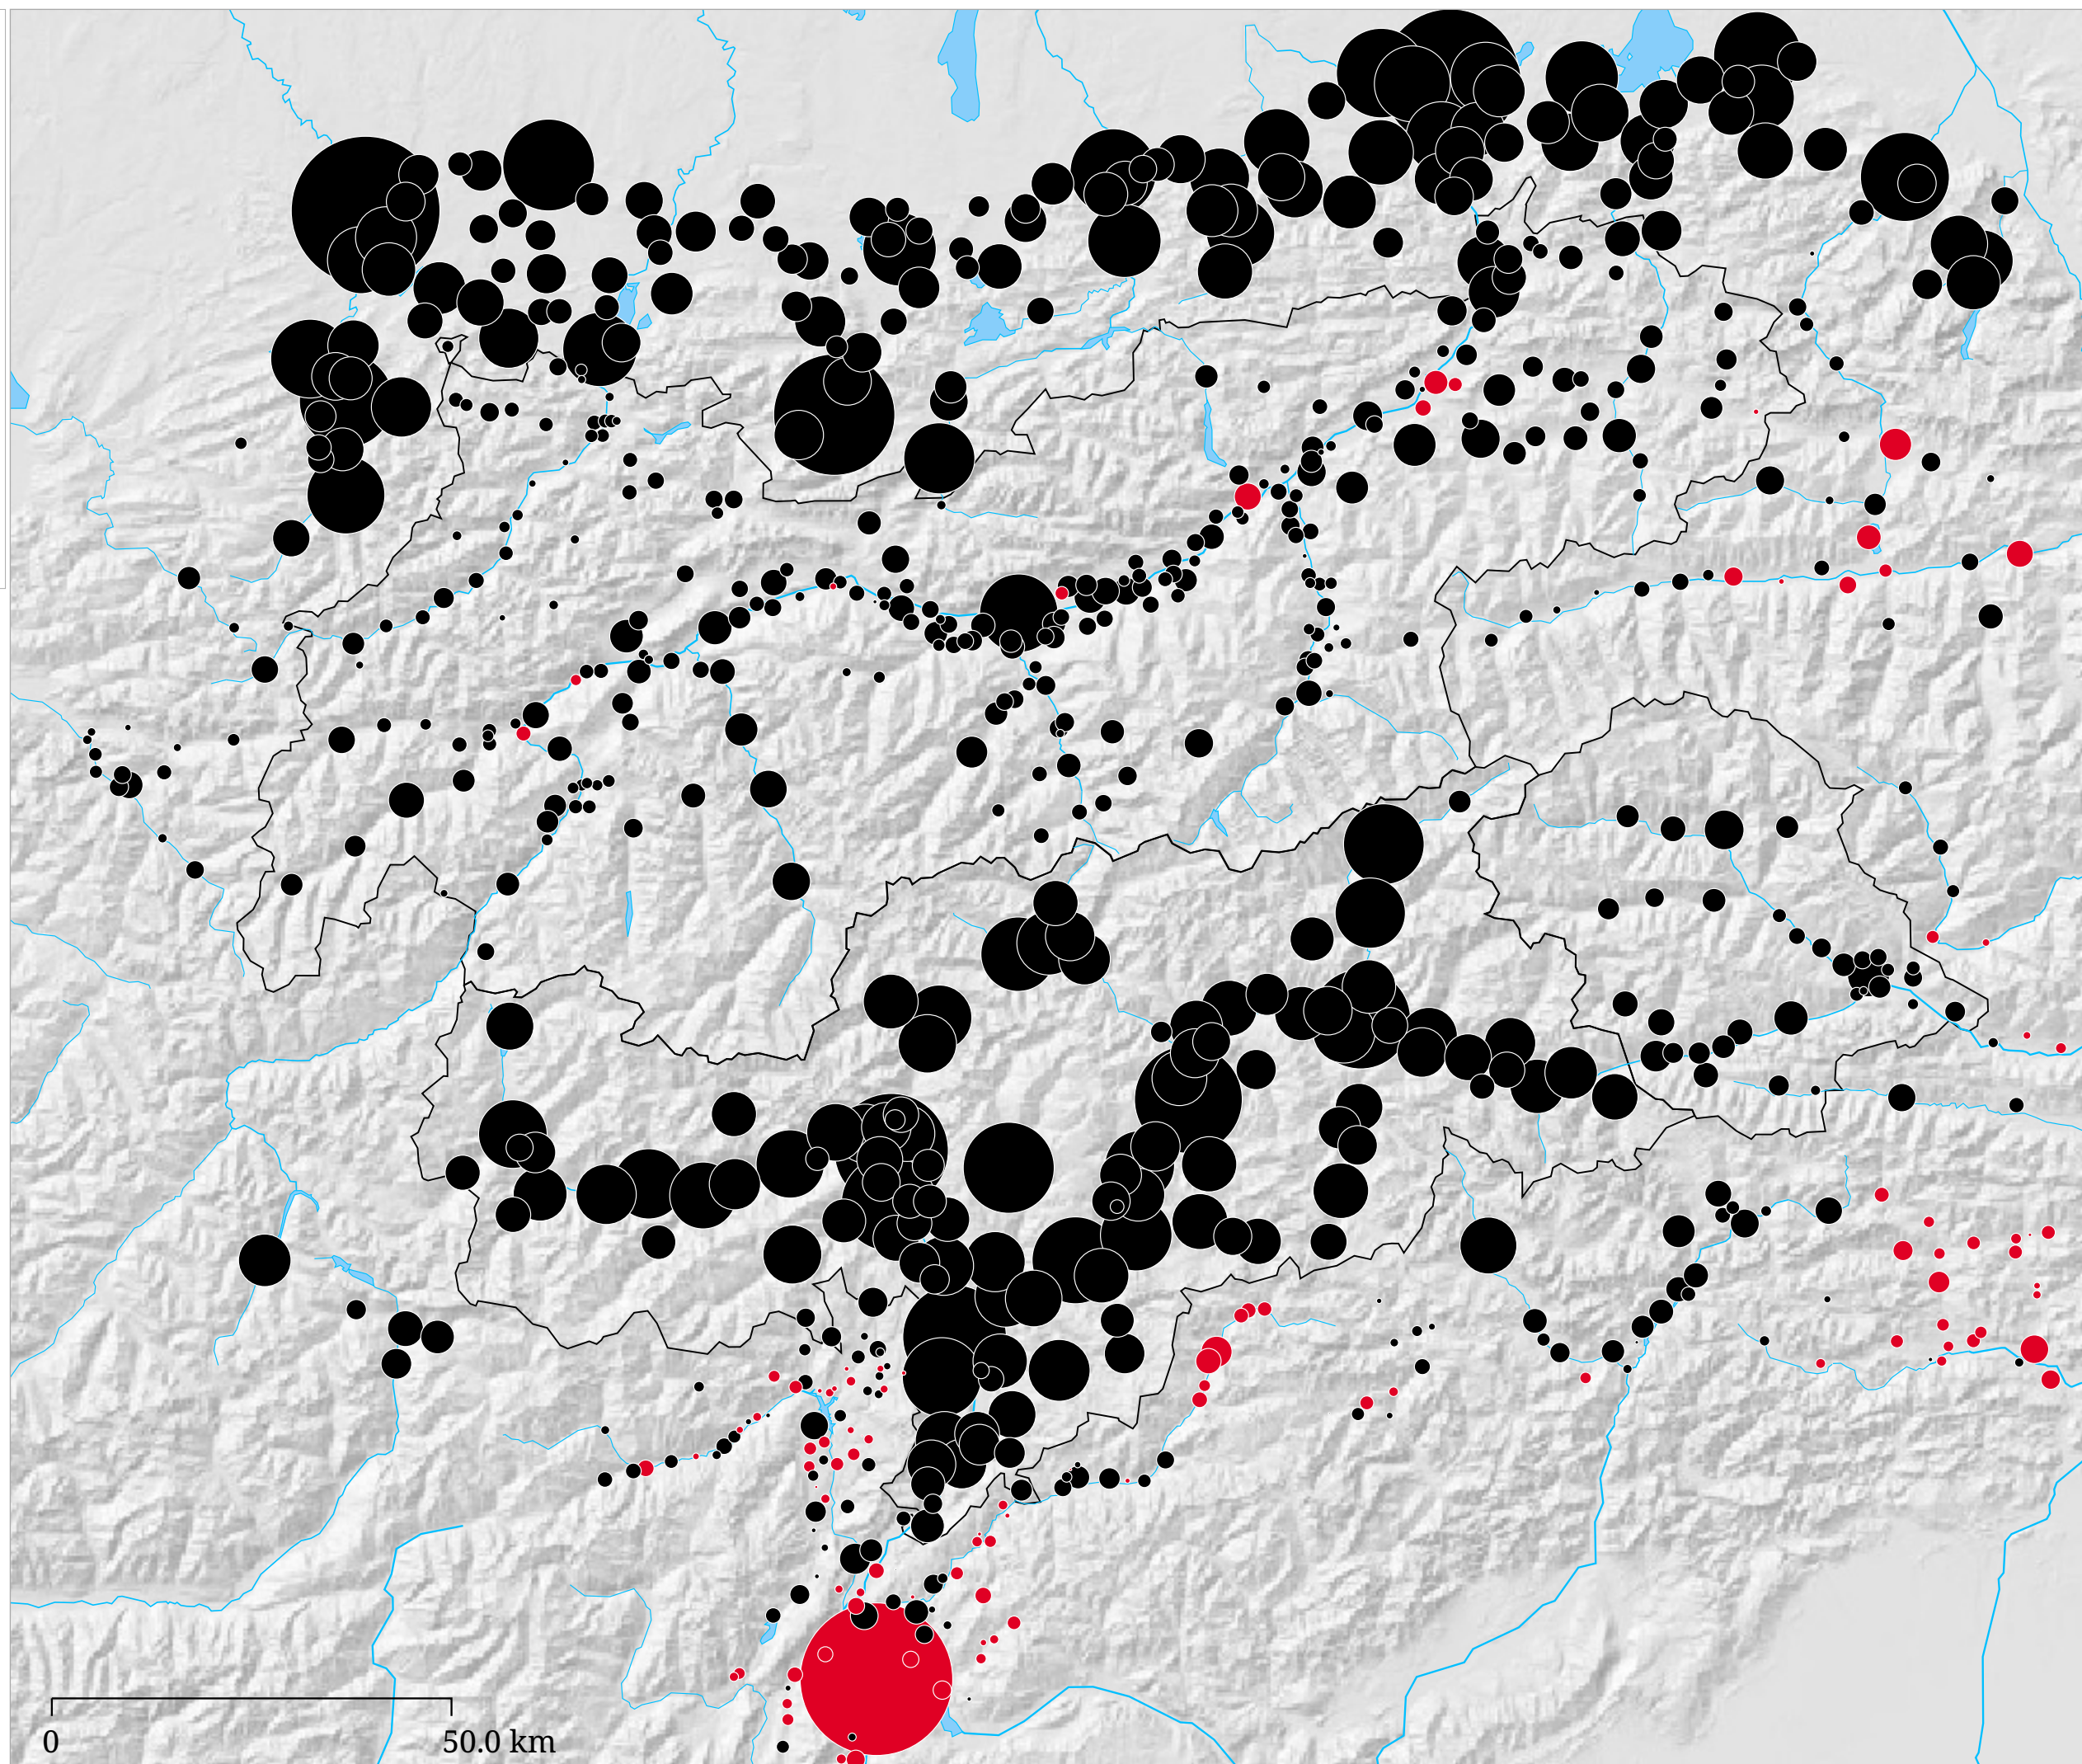

Kartenset »Wahlen zum Europaparlament 2004 - Vergleiche« Vergleich PPE-DE - PSE - Europawahl 2004

Die Farbe der Kreise in der Karte zeigt für PPE-DE und PSE (Erklärung siehe Einleitungstext) die jeweils stärkere Fraktion bei der Europaparlament-Wahl 2004 in den Gemeinden an. Die Kreisgröße gibt Auskunft über den Unterschied an Stimmen.