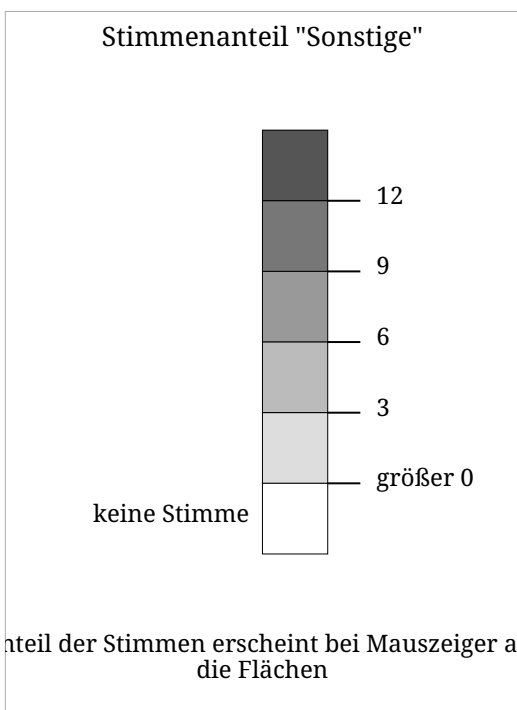

# Kartenset »Wahlen zum Europaparlament 2004 - Parteien« Stimmenanteil - Sonstige - Europawahl 2004

Die Karte zeigt den Anteil an den gültigen abgegebenen Stimmen jener Parteien, die bisher nicht im EU-Parlament vertreten gewesen sind.