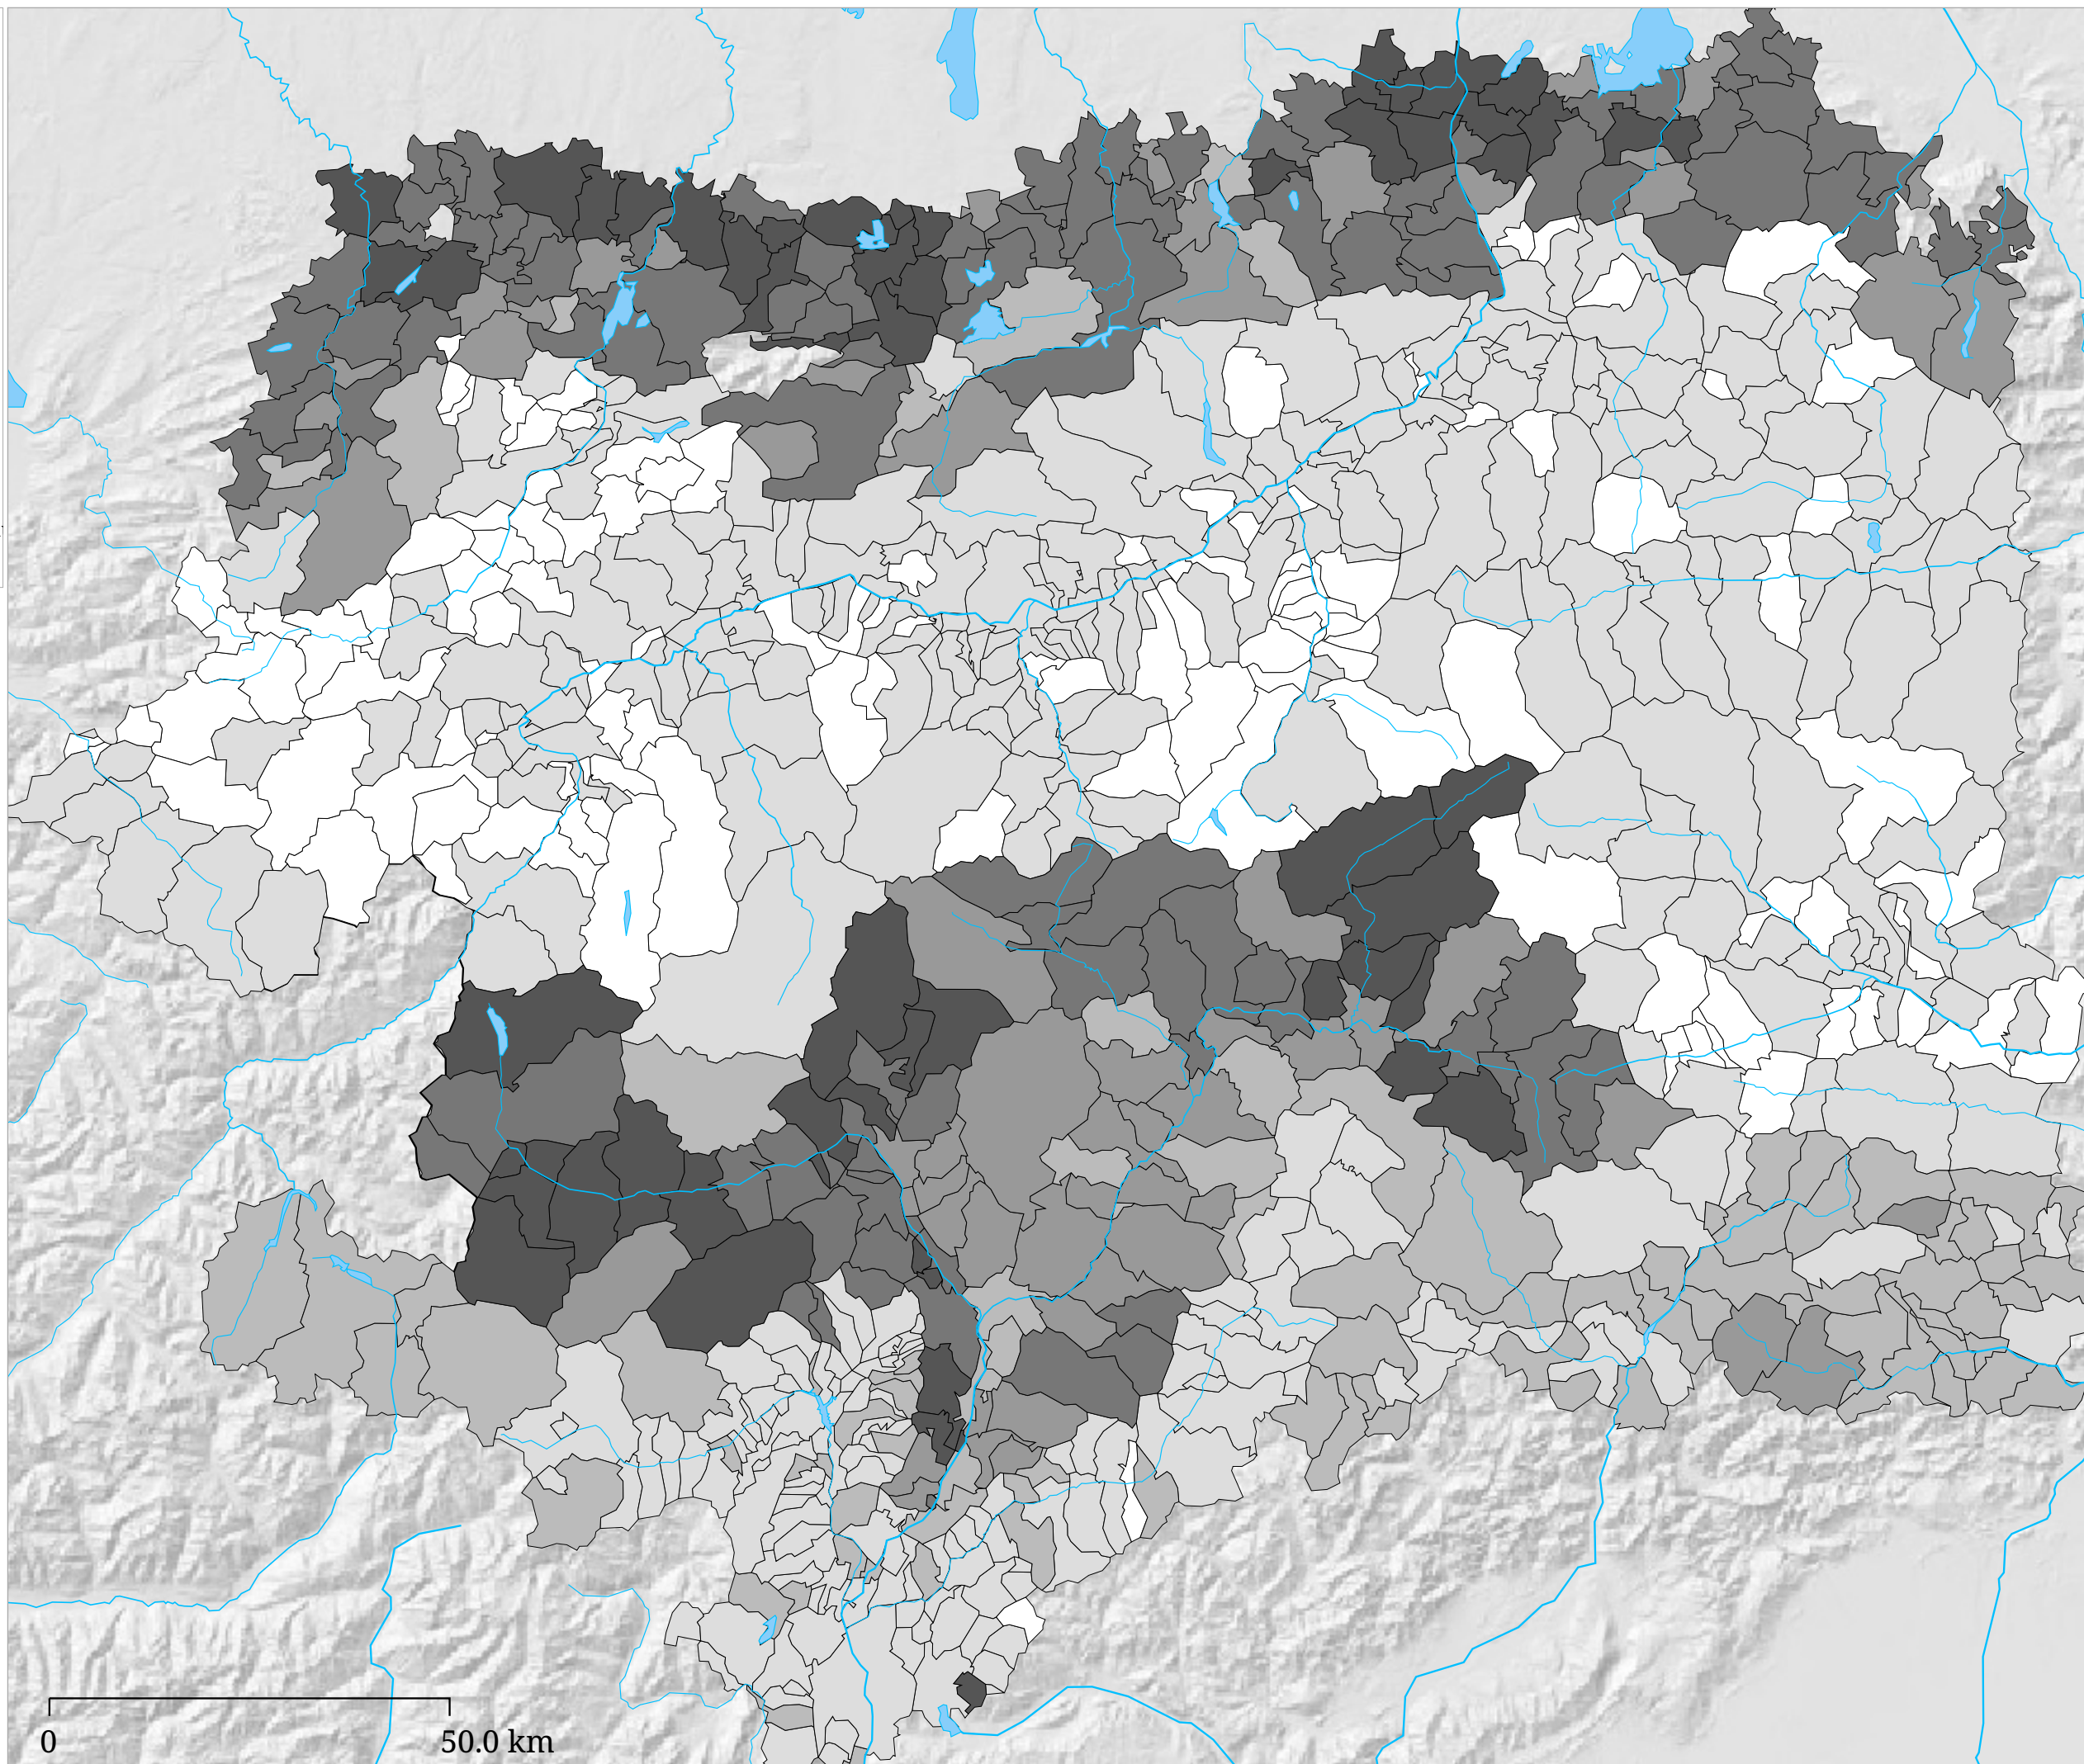

# Kartenset »Wahlen zum Europaparlament 2004 - Parteien« Stimmenanteil - Sonstige - Europawahl 2004

Die Karte zeigt den Anteil an den gültigen abgegebenen Stimmen jener Parteien, die bisher nicht im EU-Parlament vertreten gewesen sind.