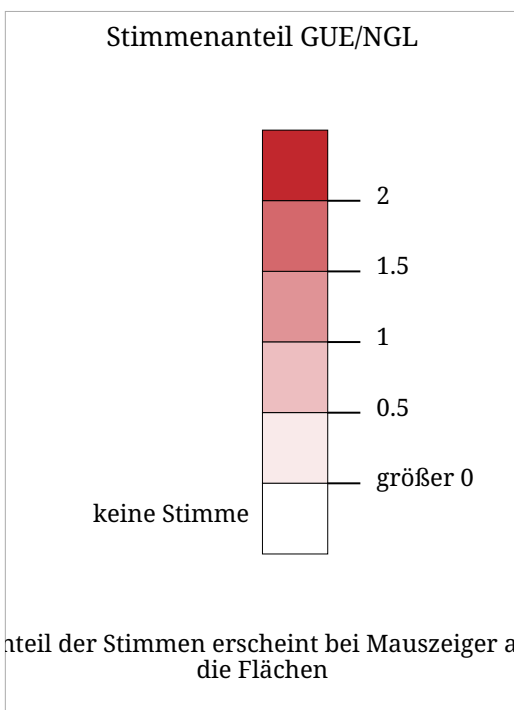

Kartenset »Wahlen zum Europaparlament 2004 - Parteien« Stimmenanteil - GUE/NGL - Europawahl 2004

Die Karte zeigt für die Gemeinden den Anteil der bei den Europaparlament-Wahlen 2004 für die der GUE/NGL (Erklärung: siehe Einleitungstext) angehörenden Parteien abgegebenen Stimmen an den gültigen.