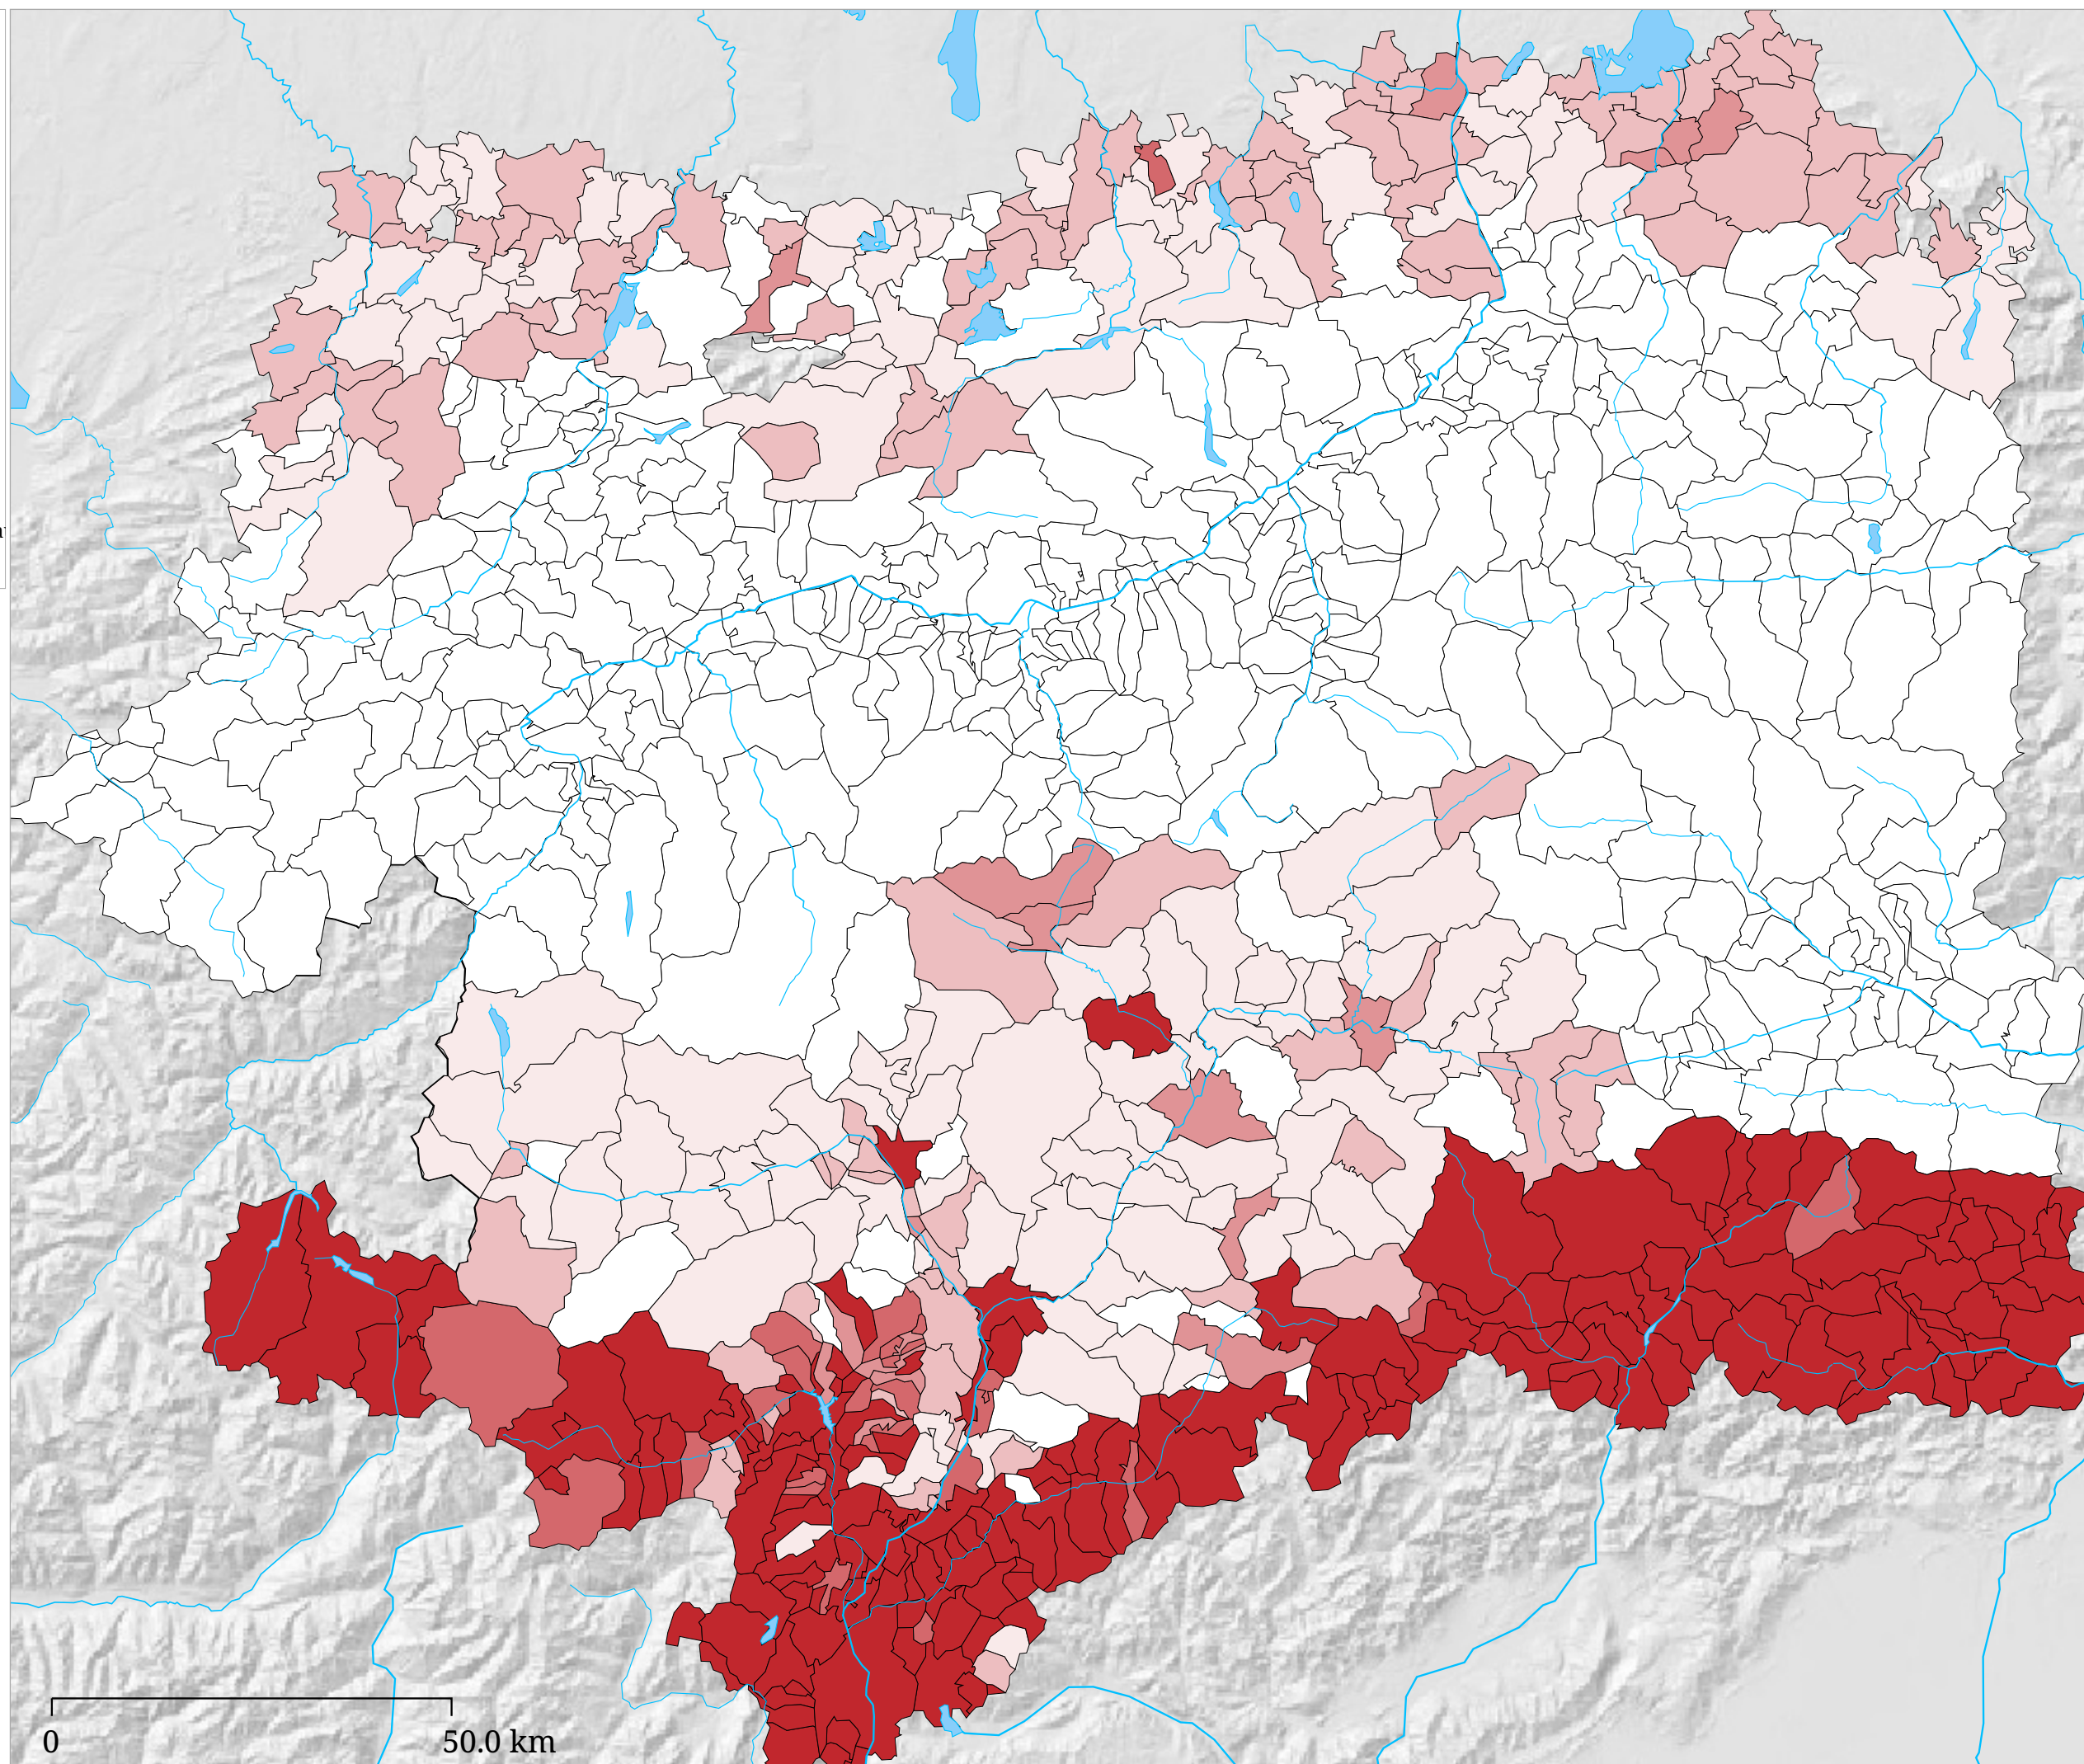

Kartenset »Wahlen zum Europaparlament 2004 - Parteien« Stimmenanteil - GUE/NGL - Europawahl 2004

Die Karte zeigt für die Gemeinden den Anteil der bei den Europaparlament-Wahlen 2004 für die der GUE/NGL (Erklärung: siehe Einleitungstext) angehörenden Parteien abgegebenen Stimmen an den gültigen.