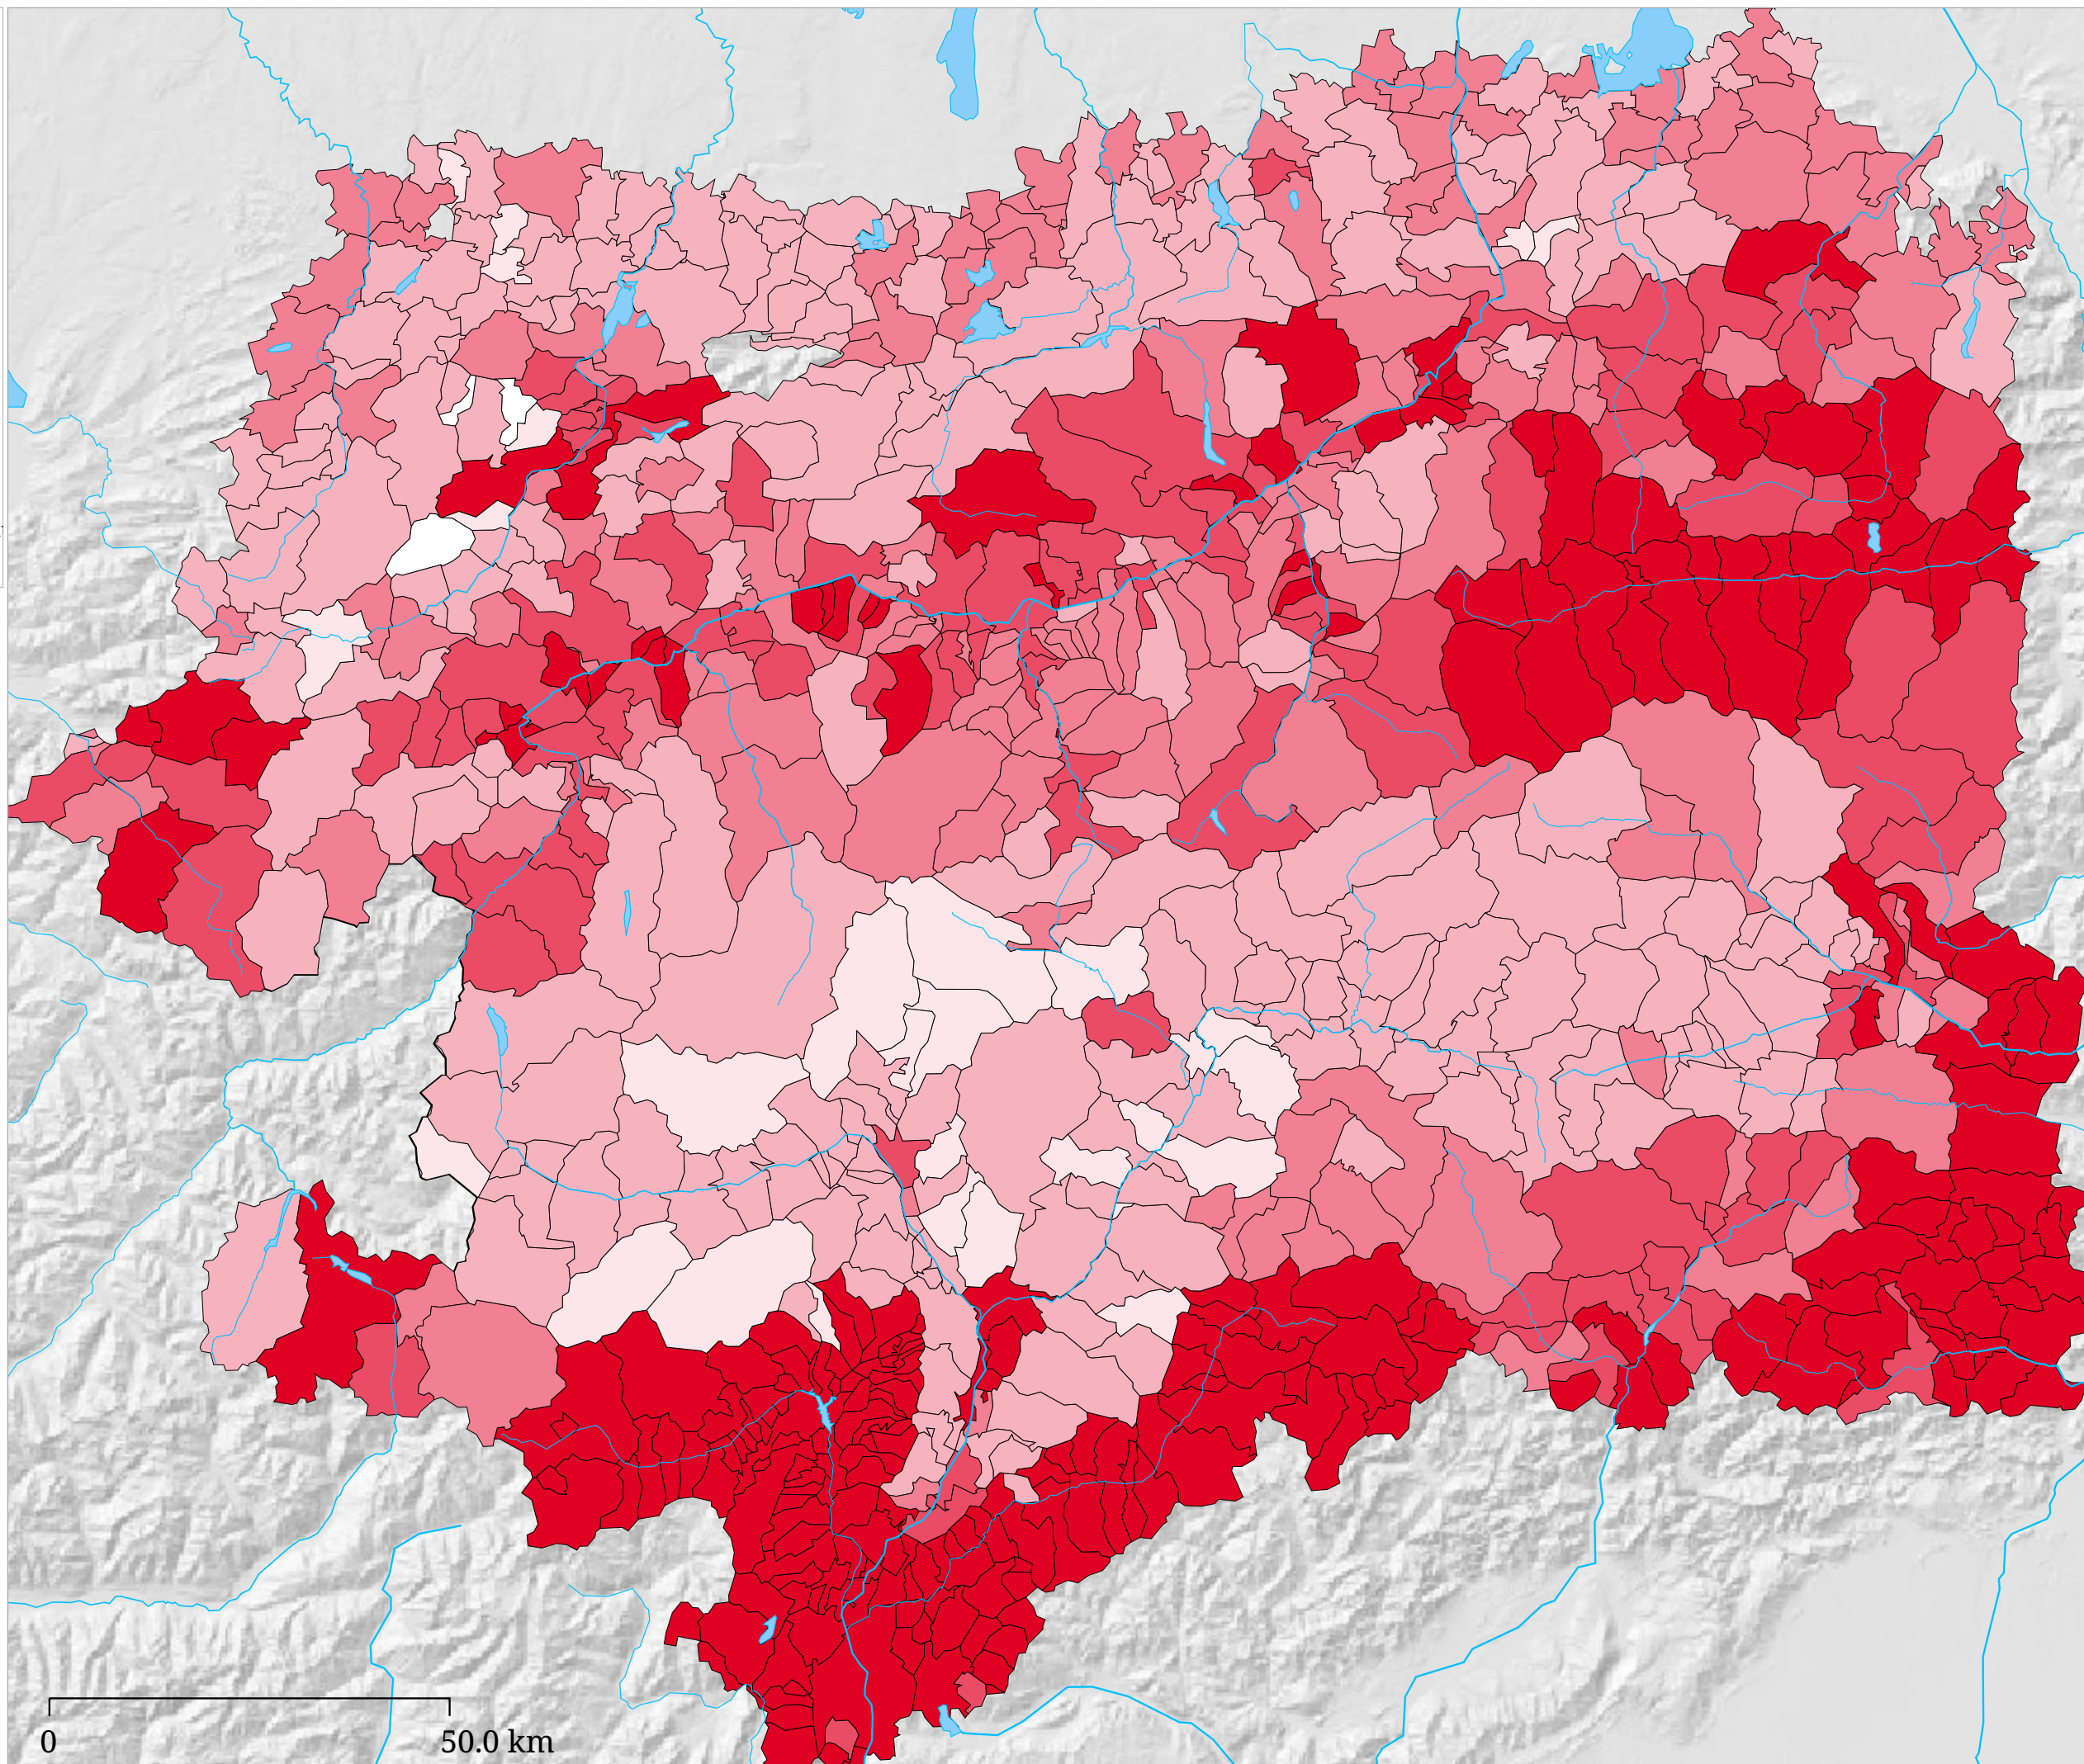

Kartenset »Wahlen zum Europaparlament 2004 - Parteien« Stimmenanteil - PSE - Europawahl 2004

Die Karte zeigt für die Gemeinden den Anteil der bei den Europaparlament-Wahlen 2004 für die der PSE (Erklärung: siehe Einleitungstext) angehörenden Parteien abgegebenen Stimmen an den gültigen.