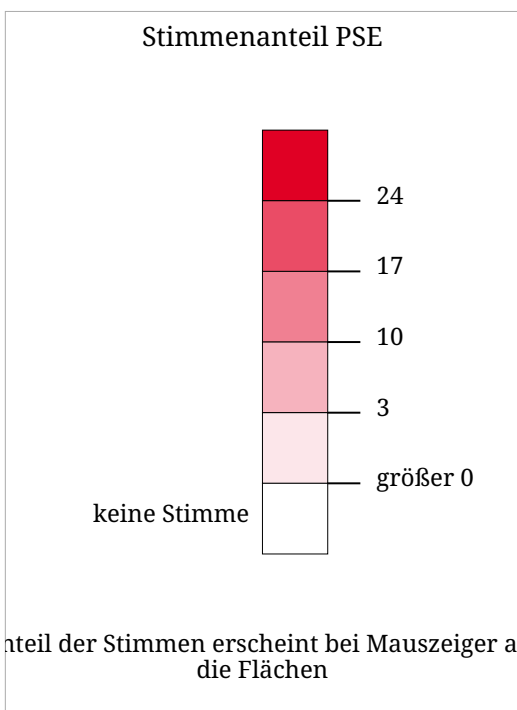

Kartenset »Wahlen zum Europaparlament 2004 - Parteien« Stimmenanteil - PSE - Europawahl 2004

Die Karte zeigt für die Gemeinden den Anteil der bei den Europaparlament-Wahlen 2004 für die der PSE (Erklärung: siehe Einleitungstext) angehörenden Parteien abgegebenen Stimmen an den gültigen.