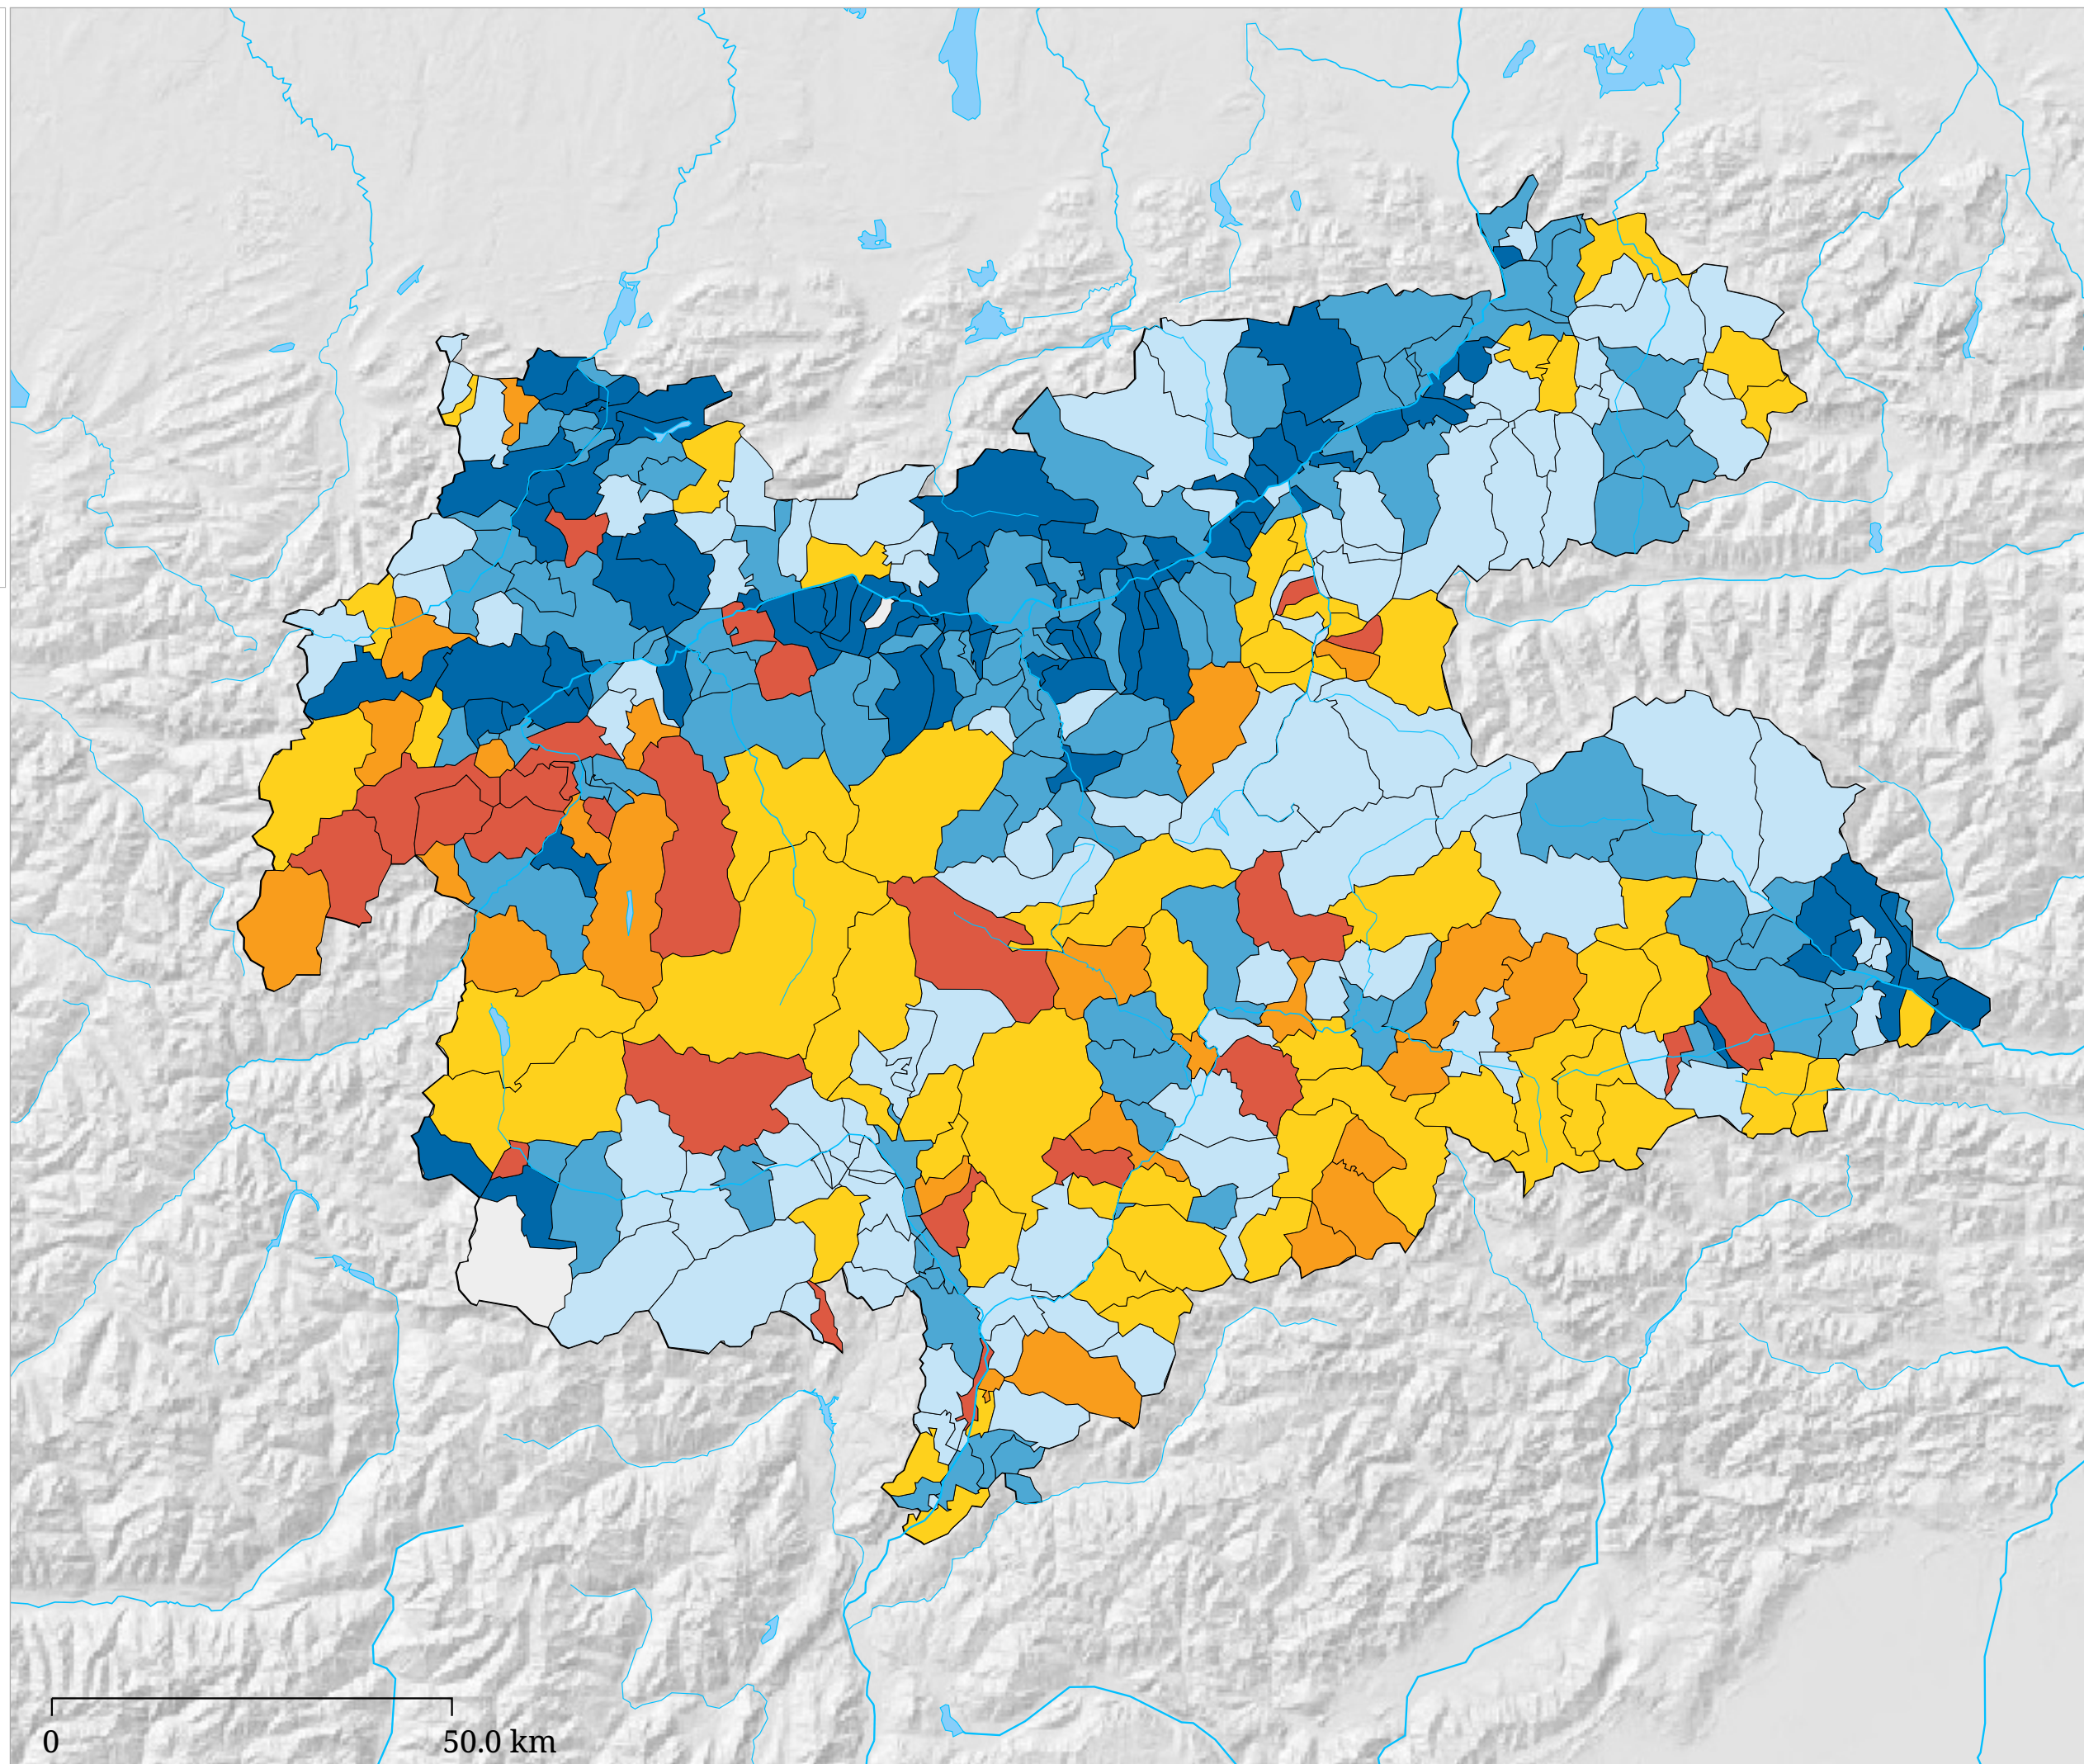

Kartenset »Betten«

Entwicklung der Bettenanzahl - Sommer 1980 - 2005

Veränderung der Bettenanzahl

Die Karte zeigt die Veränderung der Bettenanzahl vom Sommer 1980 bis zum Sommer 2005.