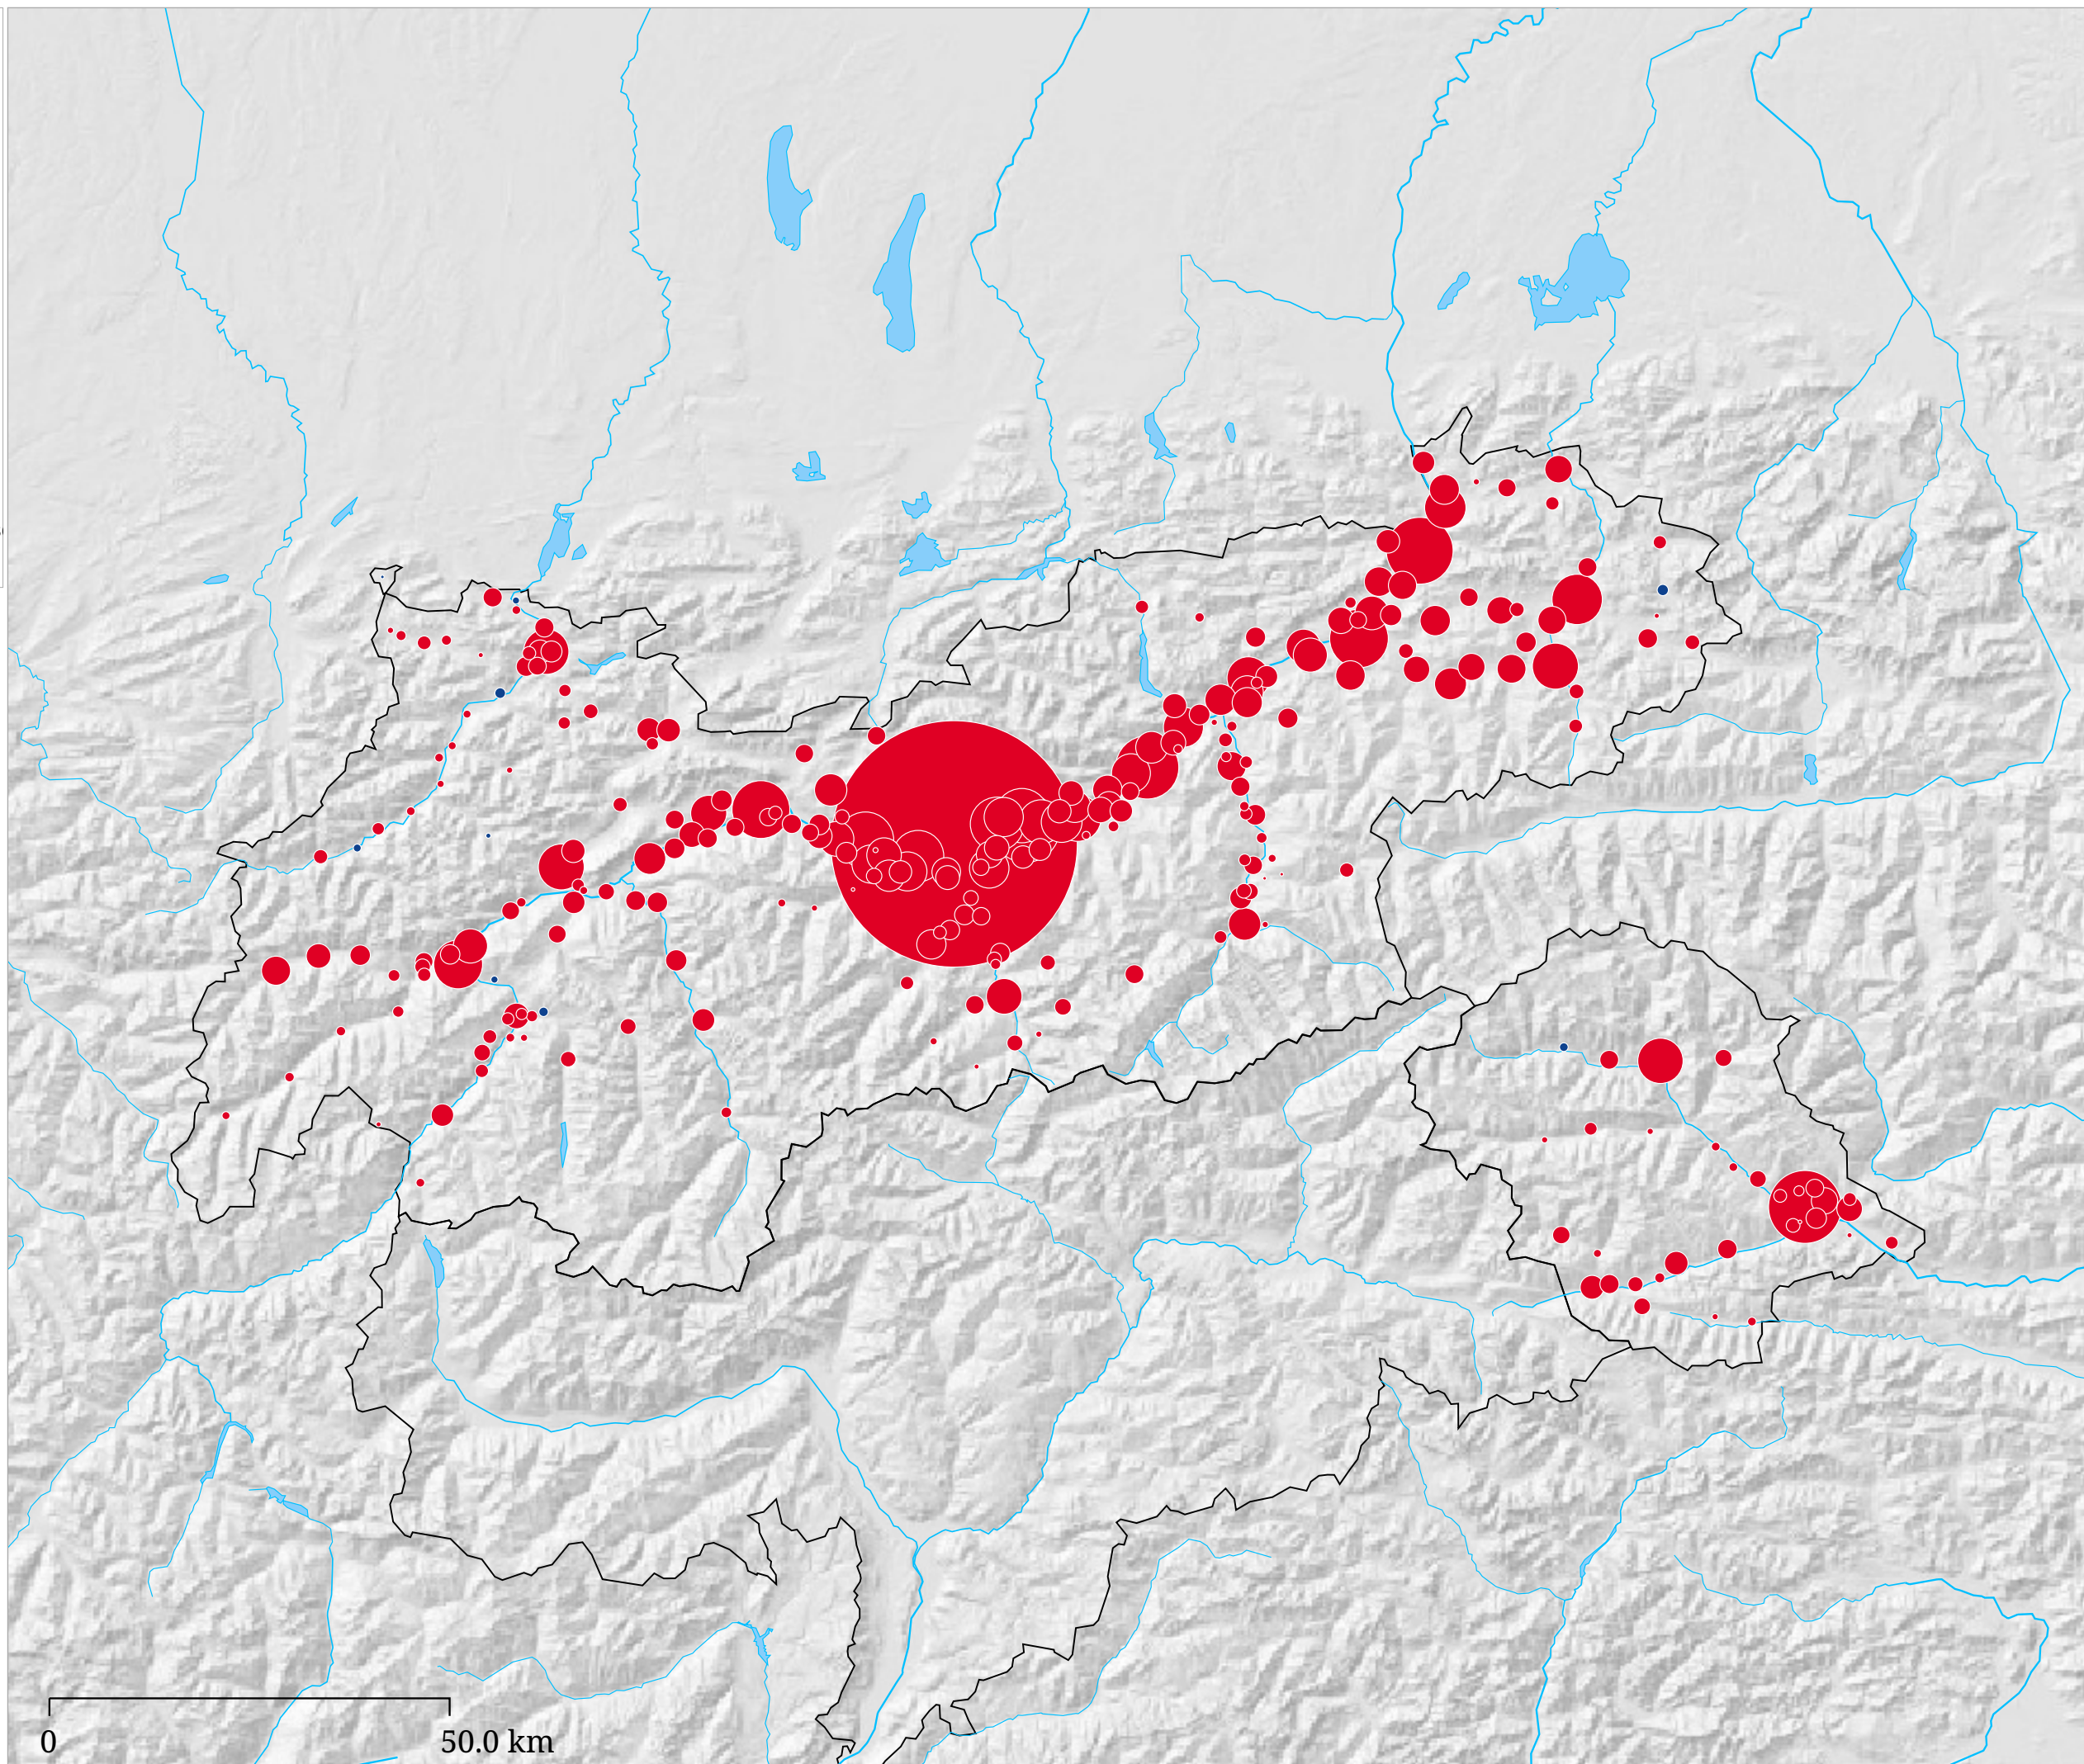

Veränderung der DIE GRÜNEN-Stimmenanzahl bei Tiroler Landtagswahlen: 1999 auf 2003

Die Karte zeigt die Veränderung der Stimmenanzahl von DIE GRÜNEN bei den Tiroler Landtagswahlen von 1999 auf 2003.