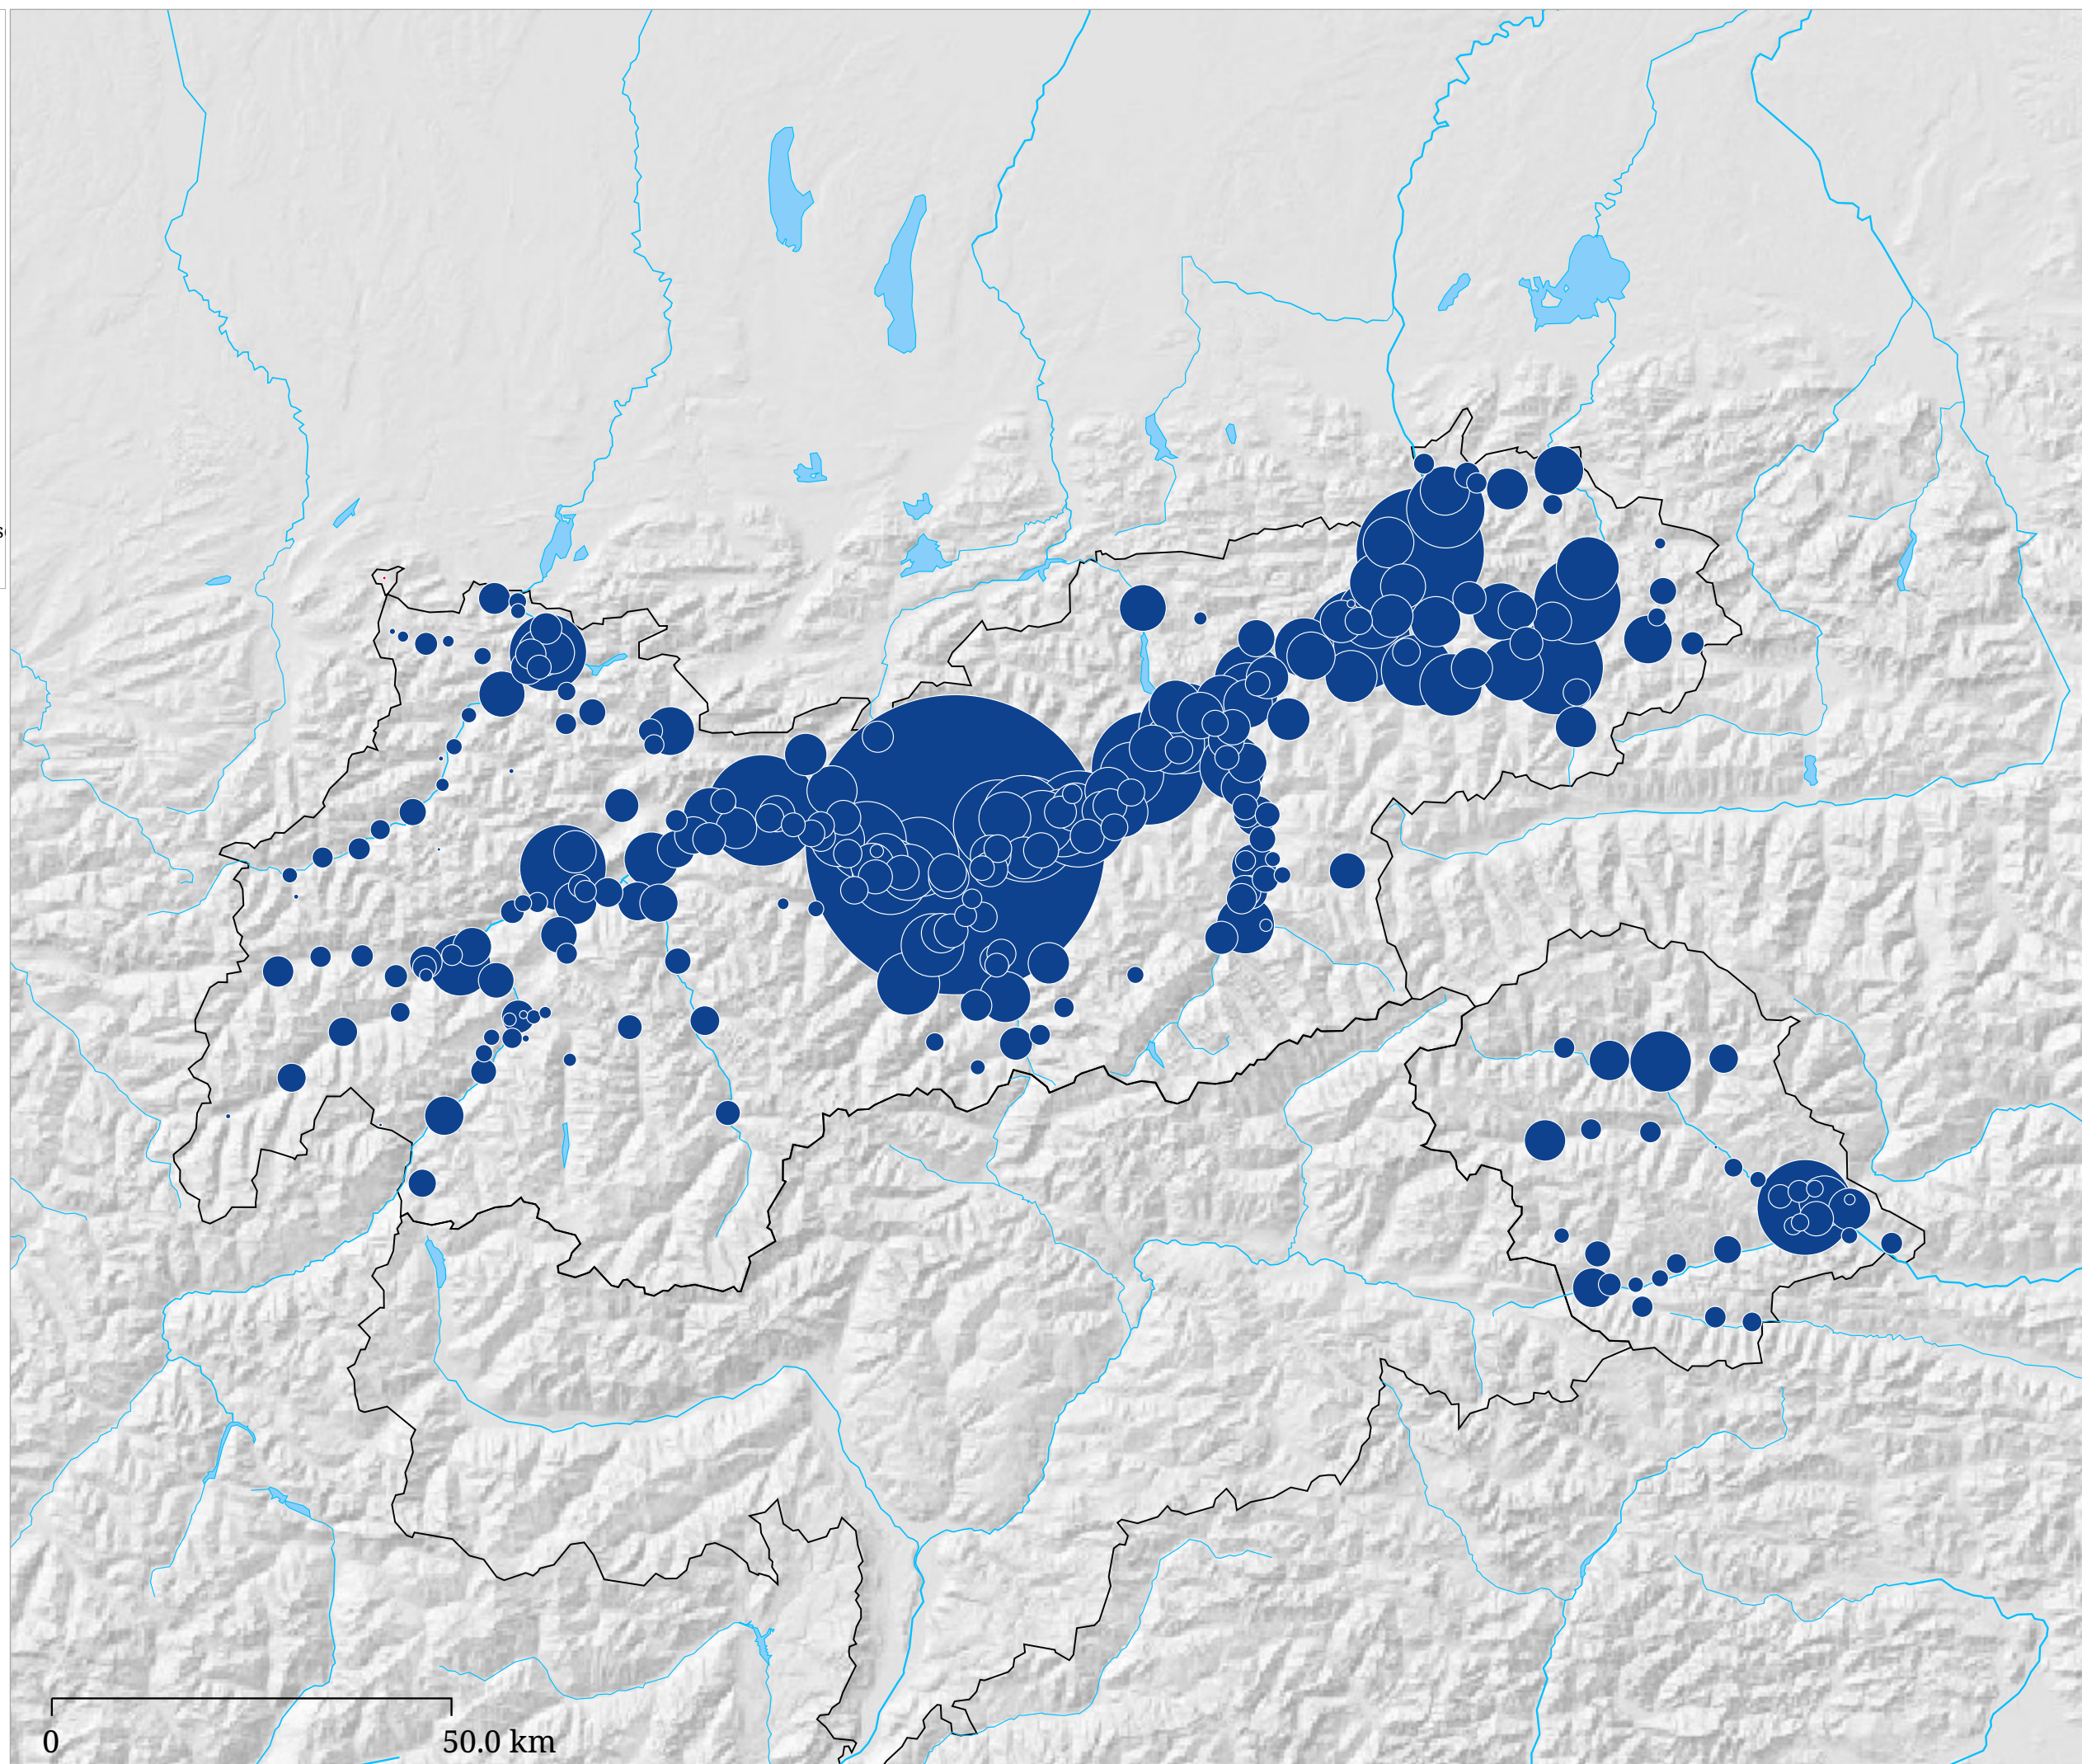

Kartenset »Tiroler Landtagswahl 2003 - Veränderungen«

Veränderung der FPÖ-Stimmenanzahl bei Tiroler Landtagswahlen: 1999 auf 2003

Die Karte zeigt die Veränderung der Stimmenanzahl der FPÖ bei den Tiroler Landtagswahlen von 1999 auf 2003.