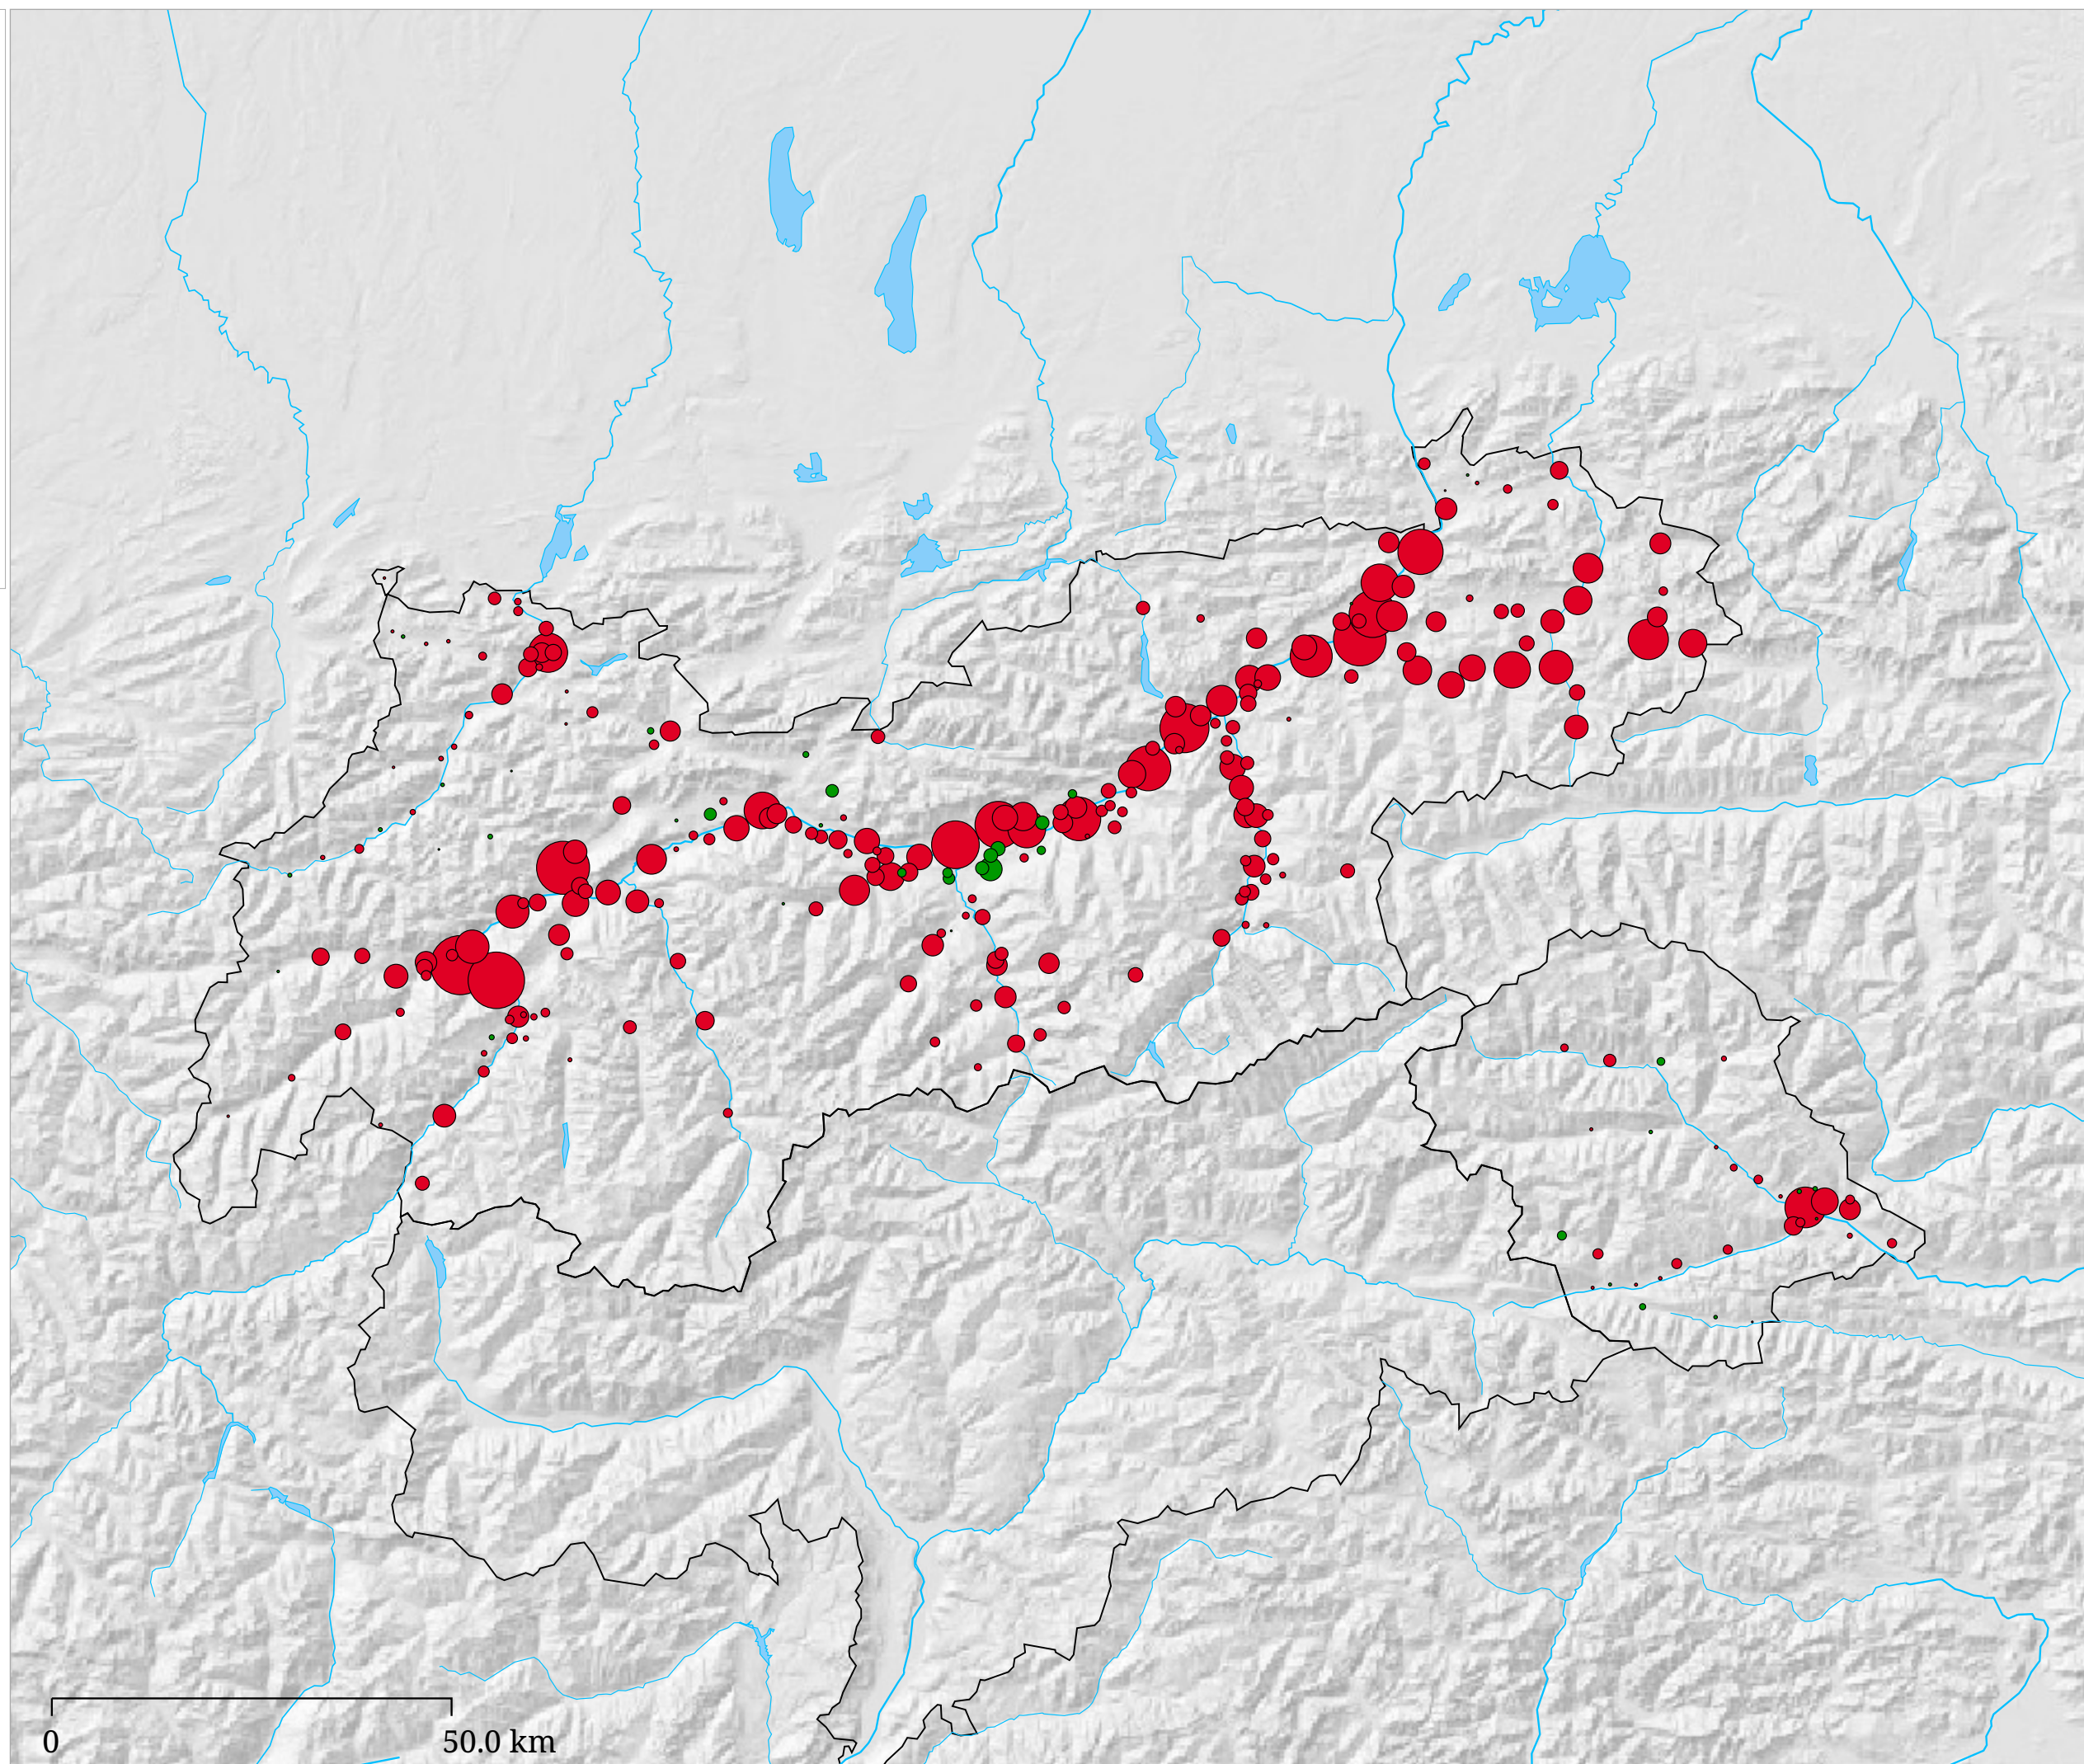

# Kartenset »Tiroler Landtagswahl 2003 - Vergleiche« Vergleich SPÖ - DIE GRÜNEN - Tiroler Landtagswahl 2003

Die Farbe der Kreise in der Karte zeigt für SPÖ und FPÖ die jeweils stärkere Partei an. Die Kreisgröße gibt Auskunft über den Unterschied an Stimmen.