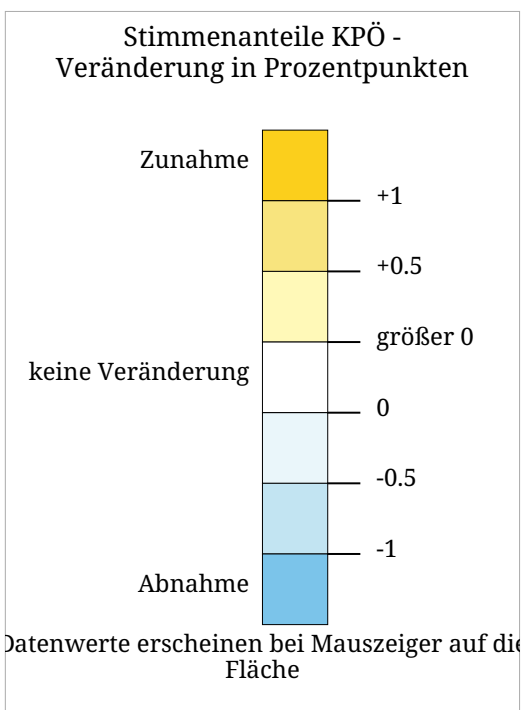

Kartenset »Tiroler Landtagswahl 2003 - Veränderungen«

Veränderung des KPÖ-Stimmenanteiles bei Tiroler Landtagswahlen: 1999 auf 2003

Die Karte zeigt die Veränderung des Stimmenanteiles der KPÖ bei den Tiroler Landtagswahlen von 1999 auf 2003. (Die KPÖ ist 2003 nur in den Bezirken Innsbruck-Stadt, Innsbruck-Land und Kufstein angetreten.)