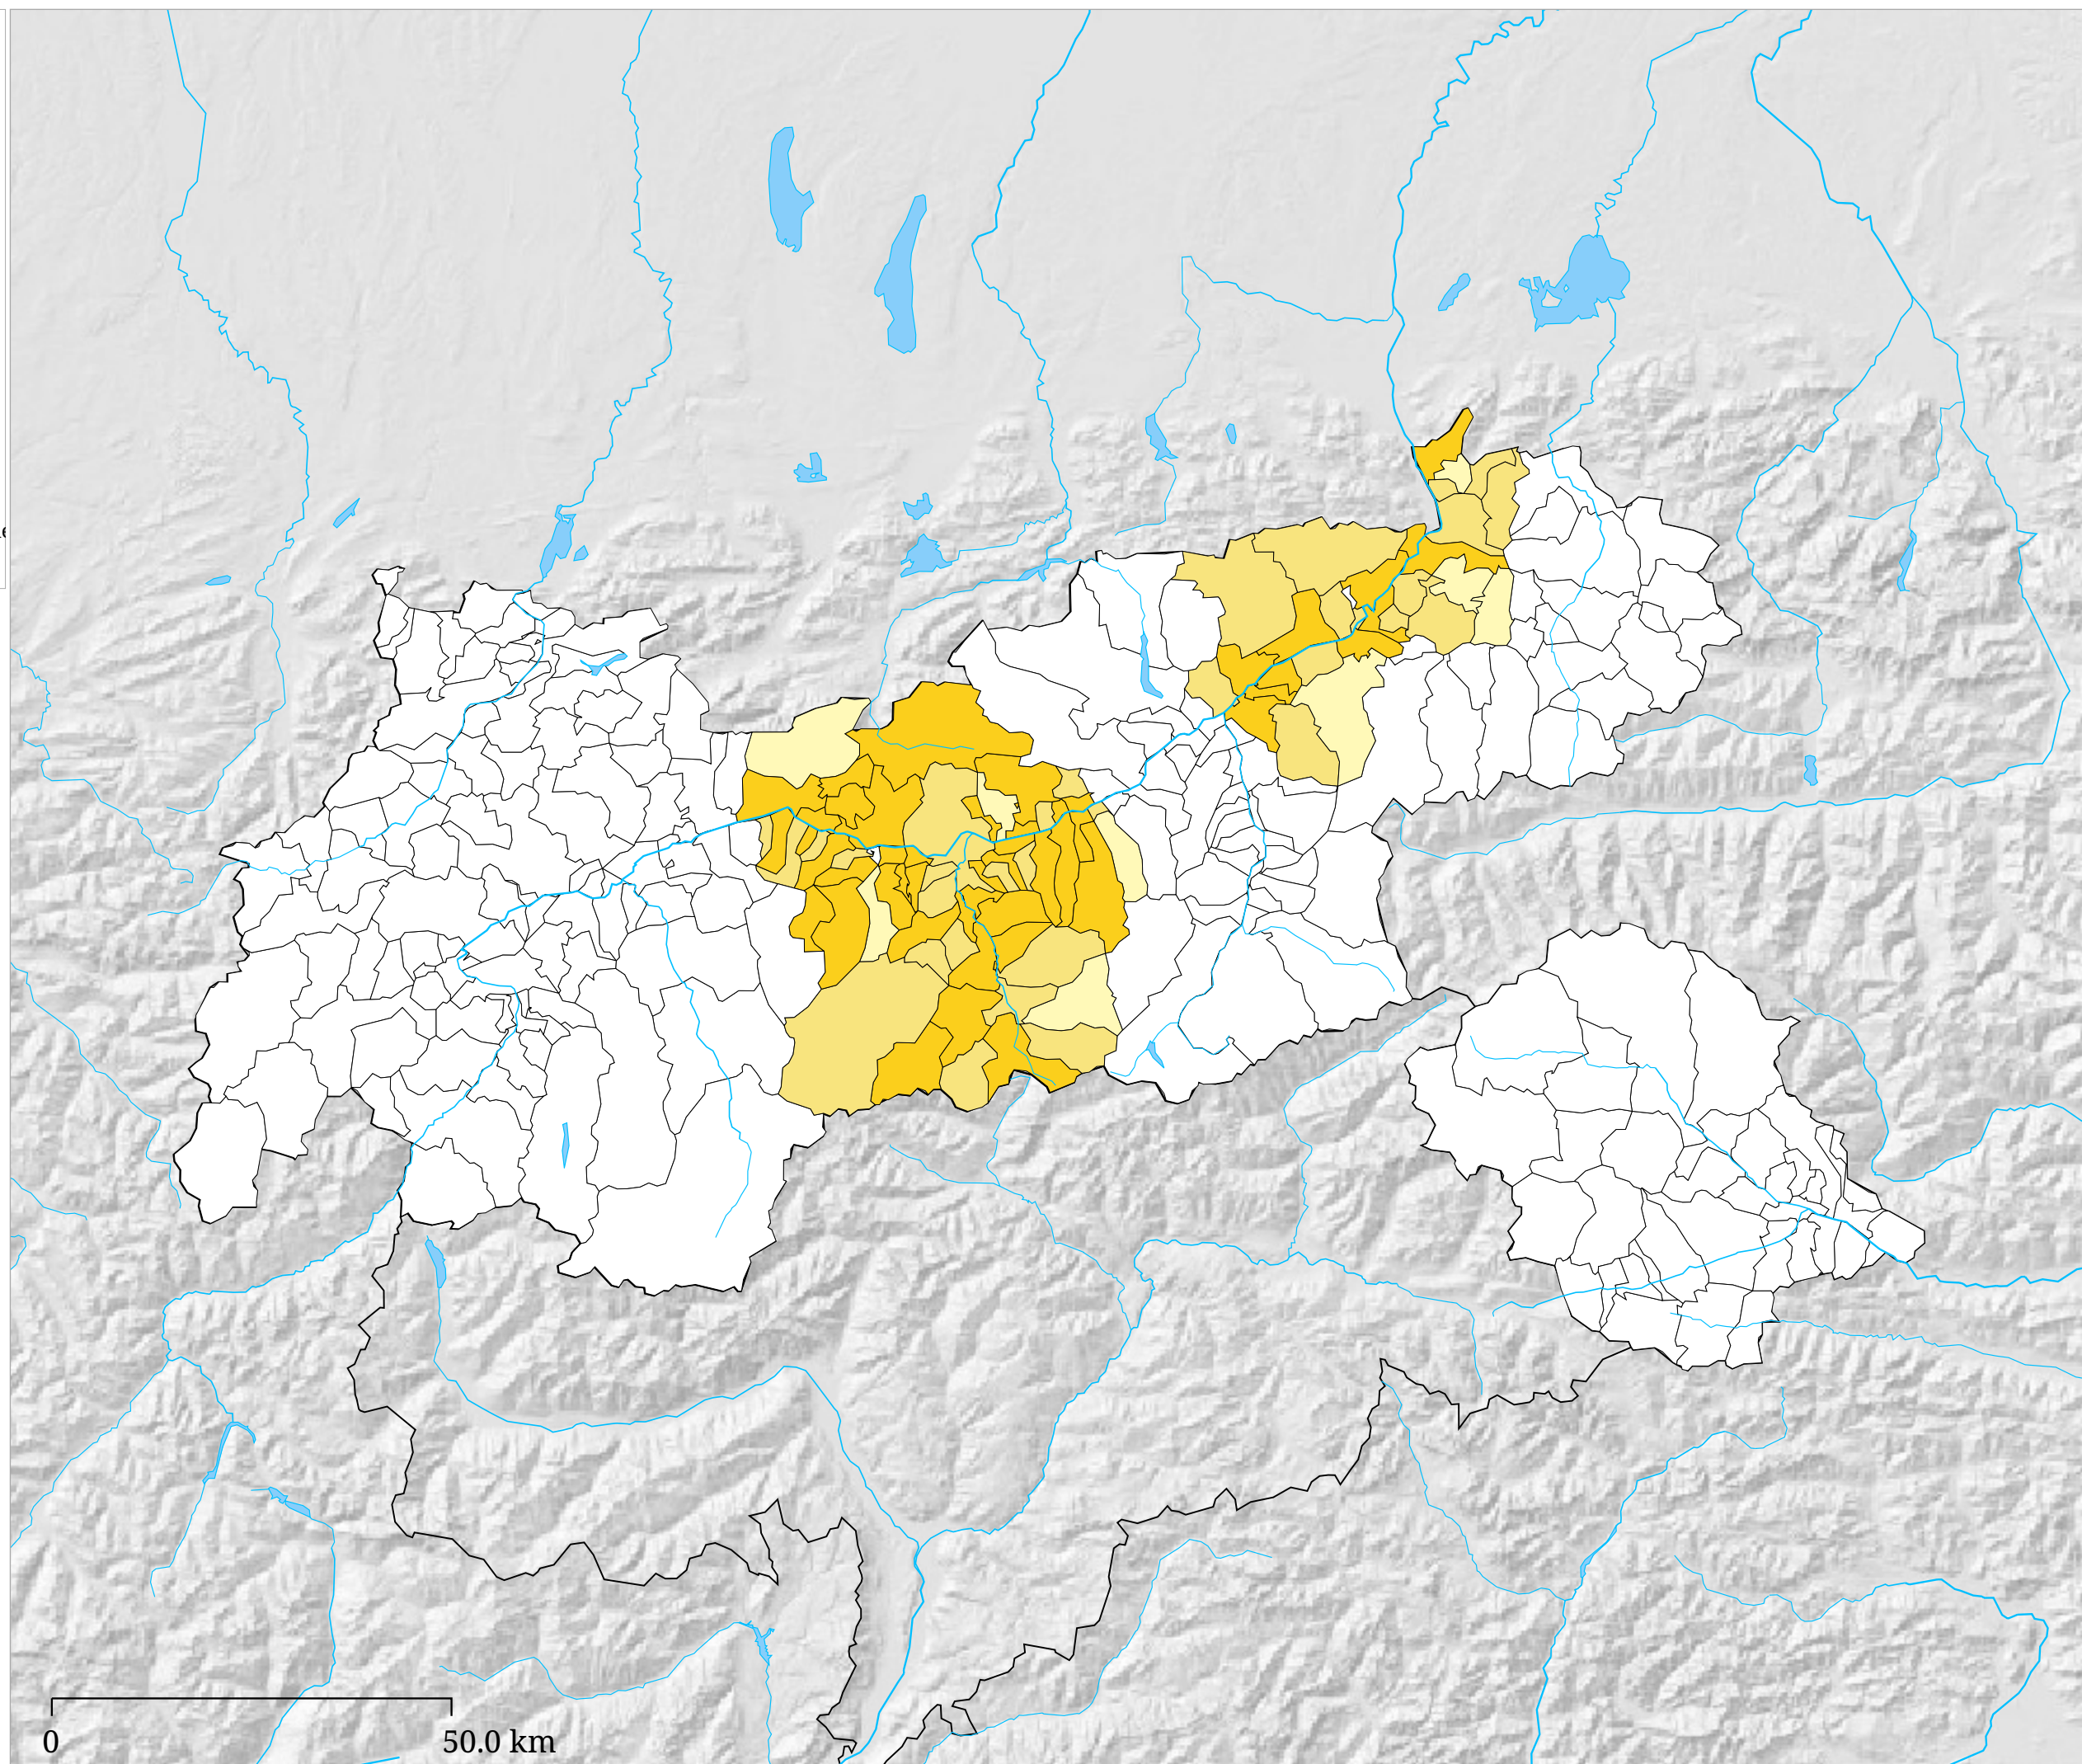

Kartenset »Tiroler Landtagswahl 2003 - Veränderungen«

Veränderung des KPÖ-Stimmenanteiles bei Tiroler Landtagswahlen: 1999 auf 2003

Die Karte zeigt die Veränderung des Stimmenanteiles der KPÖ bei den Tiroler Landtagswahlen von 1999 auf 2003. (Die KPÖ ist 2003 nur in den Bezirken Innsbruck-Stadt, Innsbruck-Land und Kufstein angetreten.)