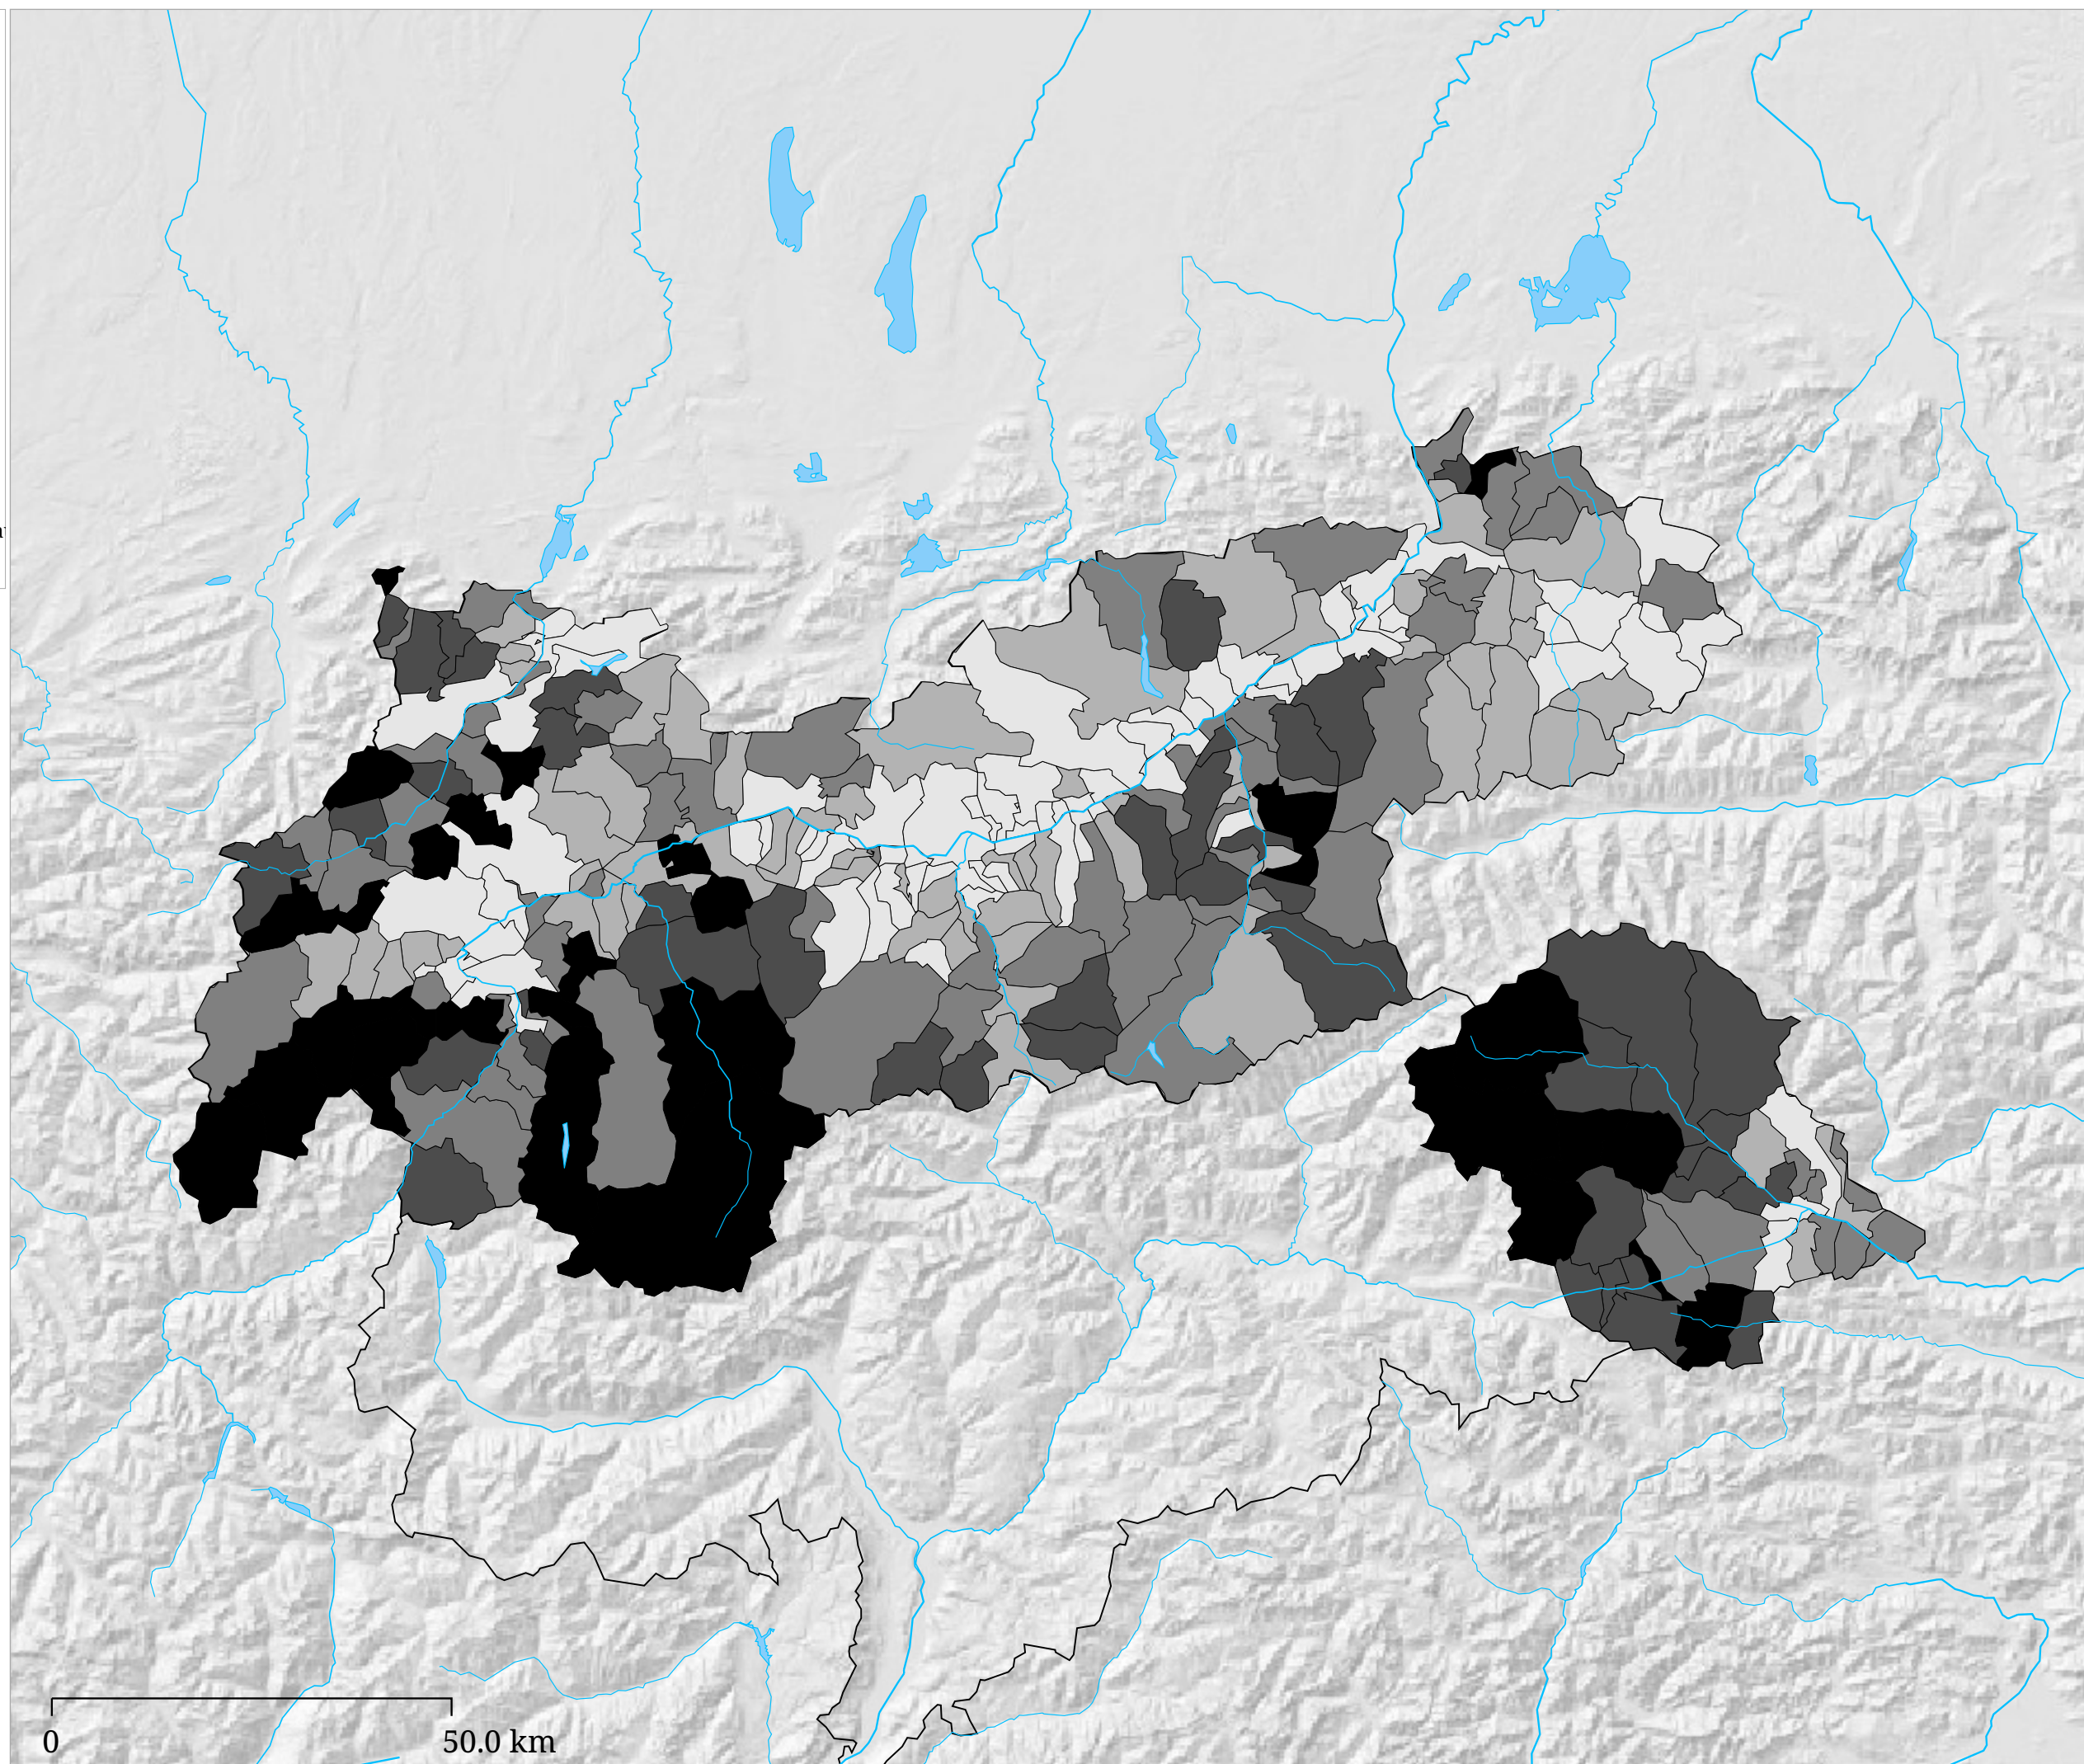

# Kartenset »Tiroler Landtagswahl 2003 - Parteien« Stimmenanteil - ÖVP - Tiroler Landtagswahl 2003

Die Karte zeigt den Anteil der für die ÖVP abgegebenen Stimmen an den gültigen.