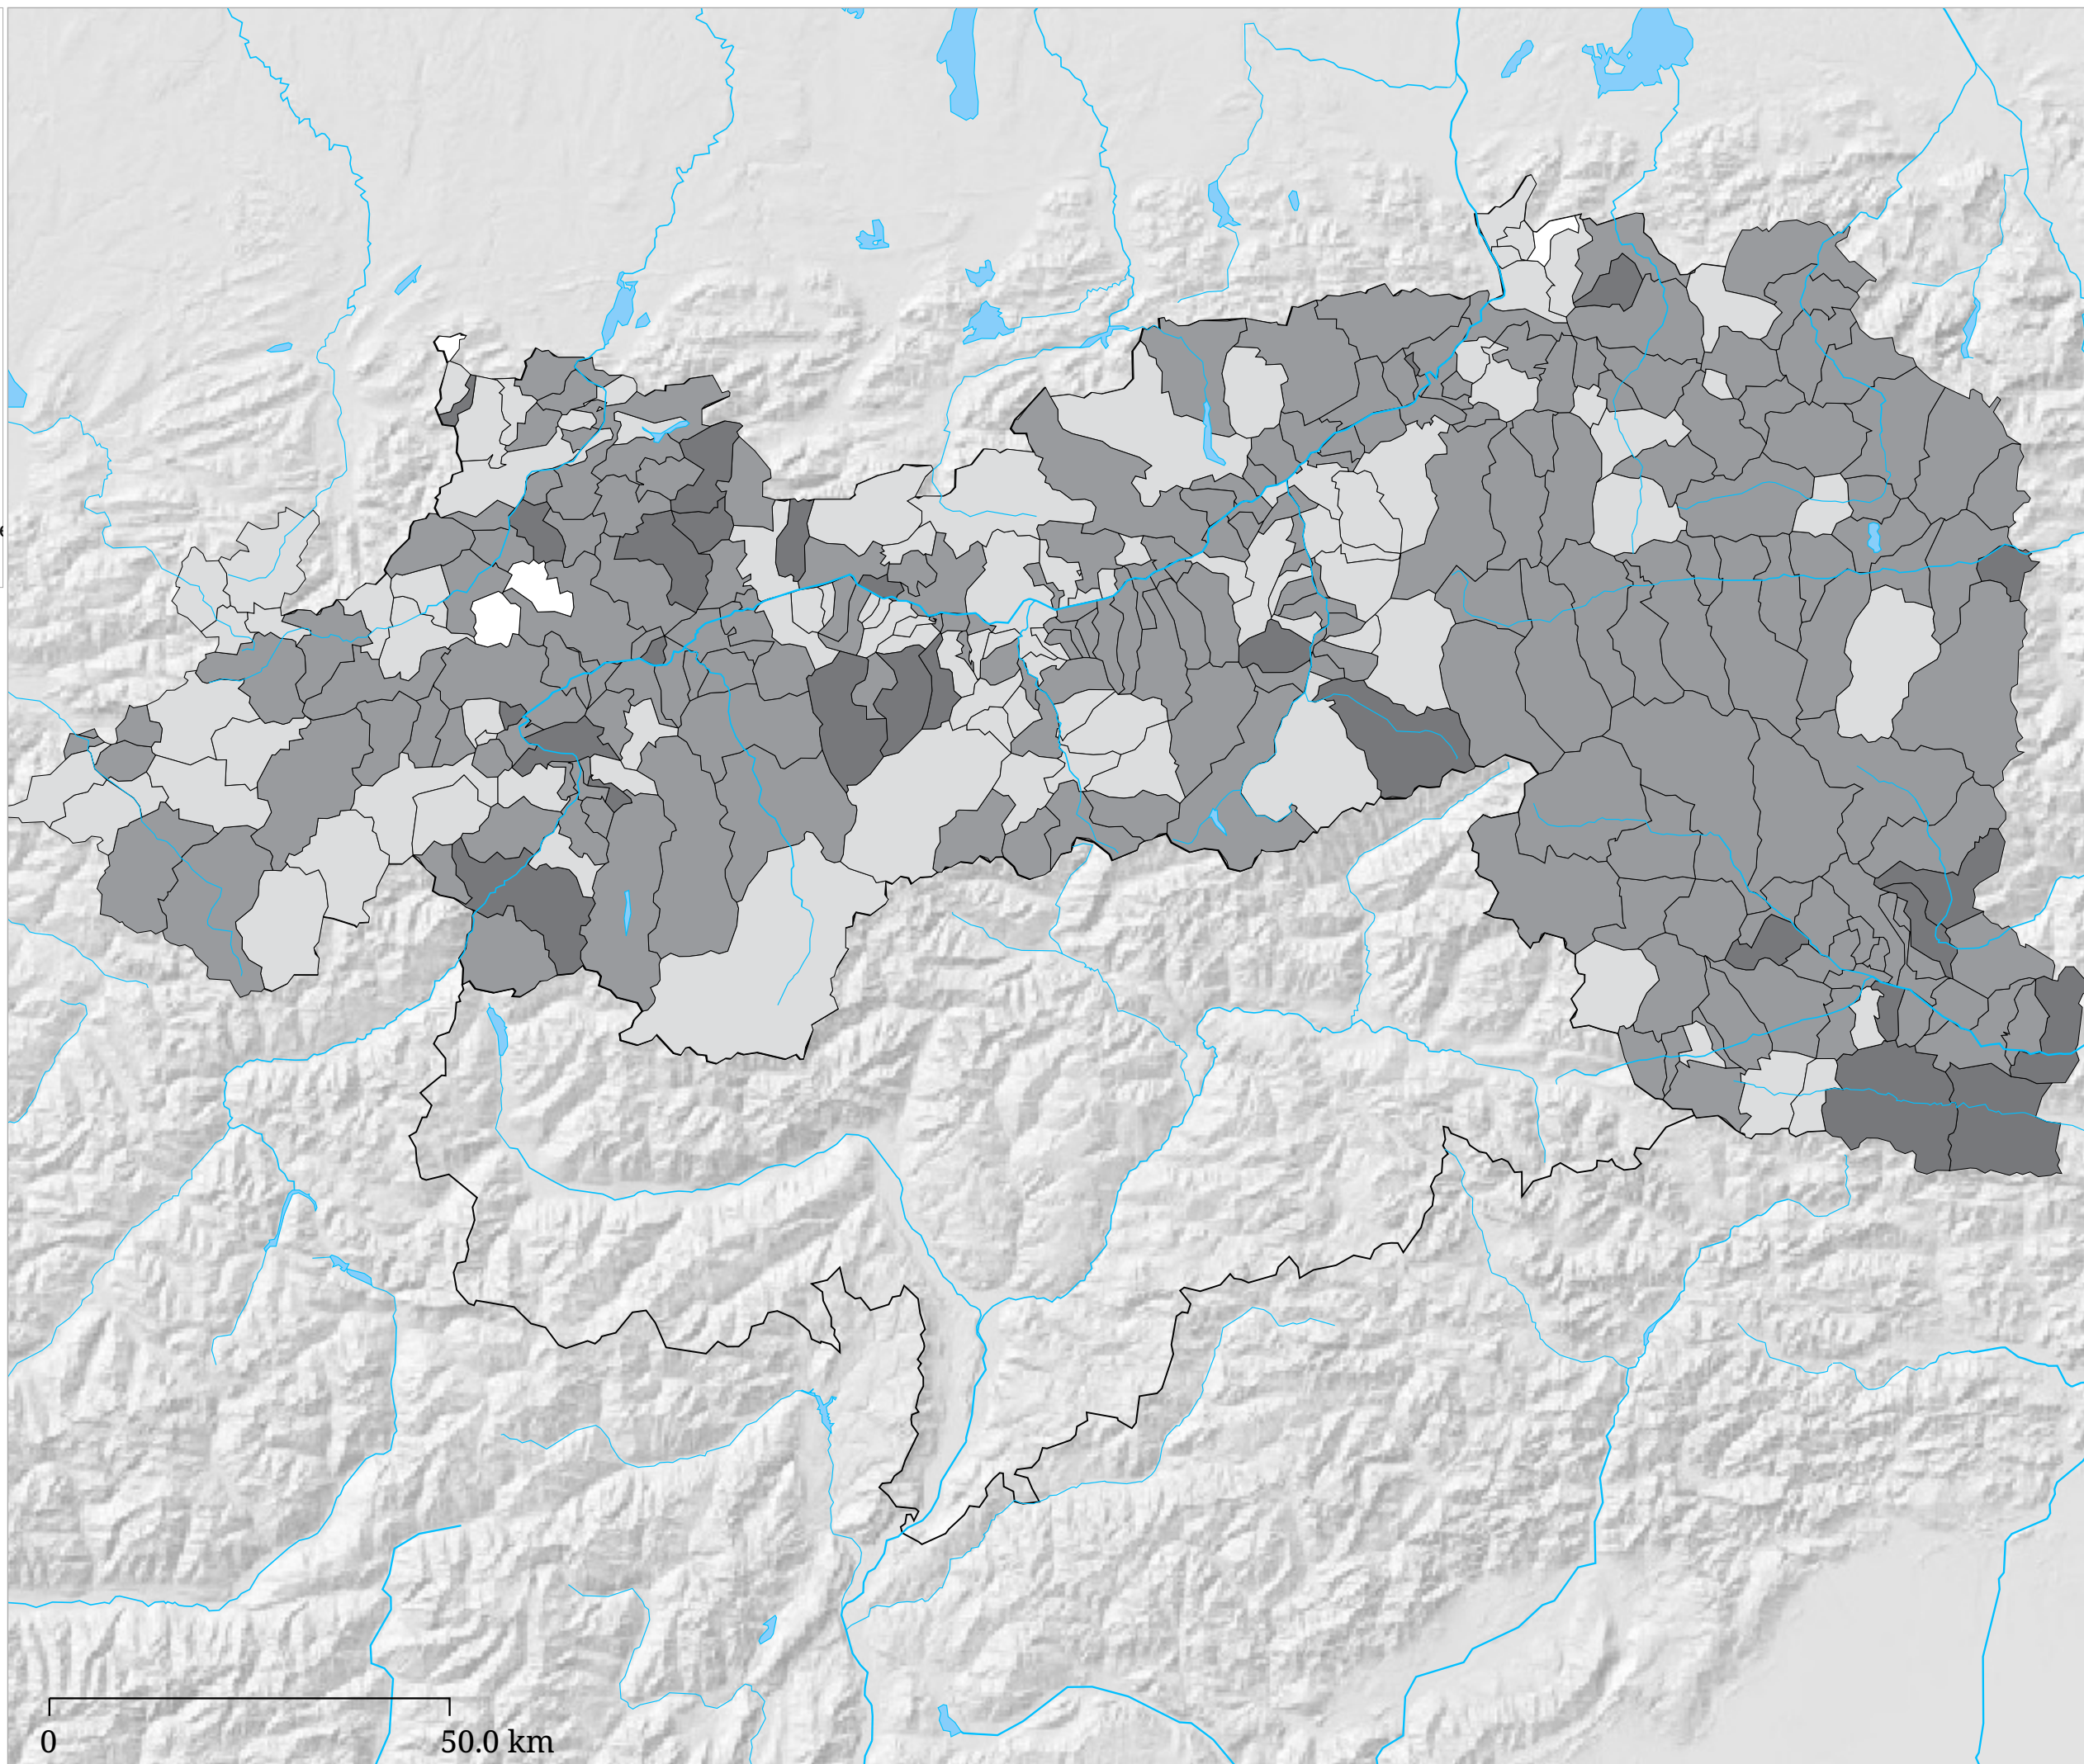

Kartenset »Nationalratswahlen 2002 - Wahlbeteiligung« Anteil ungültiger Stimmen - Nationalratswahlen 2002

Die Karte zeigt für die Nationalratswahl 2002 den Anteil der ungültigen Stimmen an den abgegebenen in den Gemeinden.