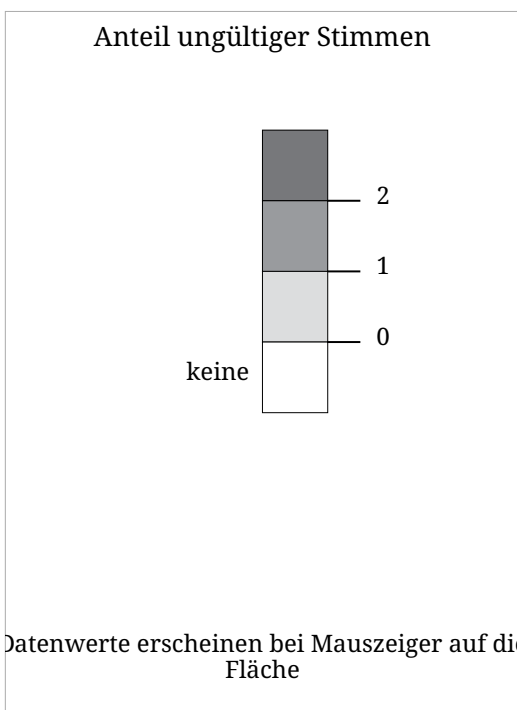

Kartenset »Nationalratswahlen 2002 - Wahlbeteiligung« Anteil ungültiger Stimmen - Nationalratswahlen 2002

Die Karte zeigt für die Nationalratswahl 2002 den Anteil der ungültigen Stimmen an den abgegebenen in den Gemeinden.