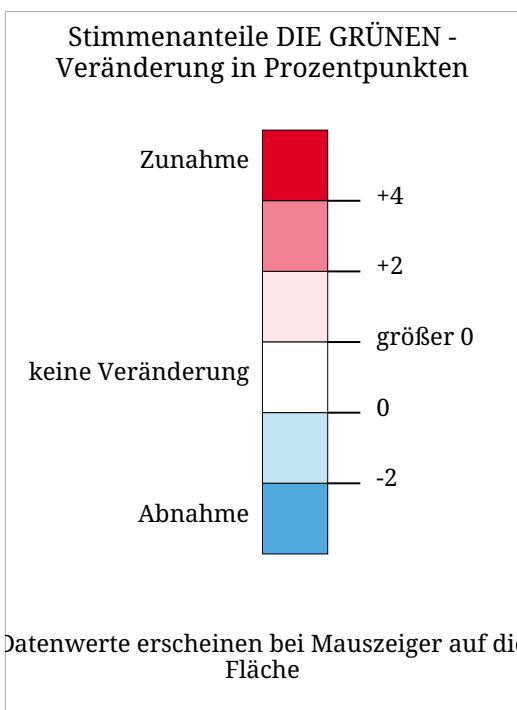

Veränderung des DIE GRÜNEN-Stimmenanteiles bei Nationalratswahlen: 1999 auf 2002

Die Karte zeigt die Veränderung des Stimmenanteiles von DIE GRÜNEN in den Gemeinden bei den Nationalratswahlen von 1999 auf 2002.