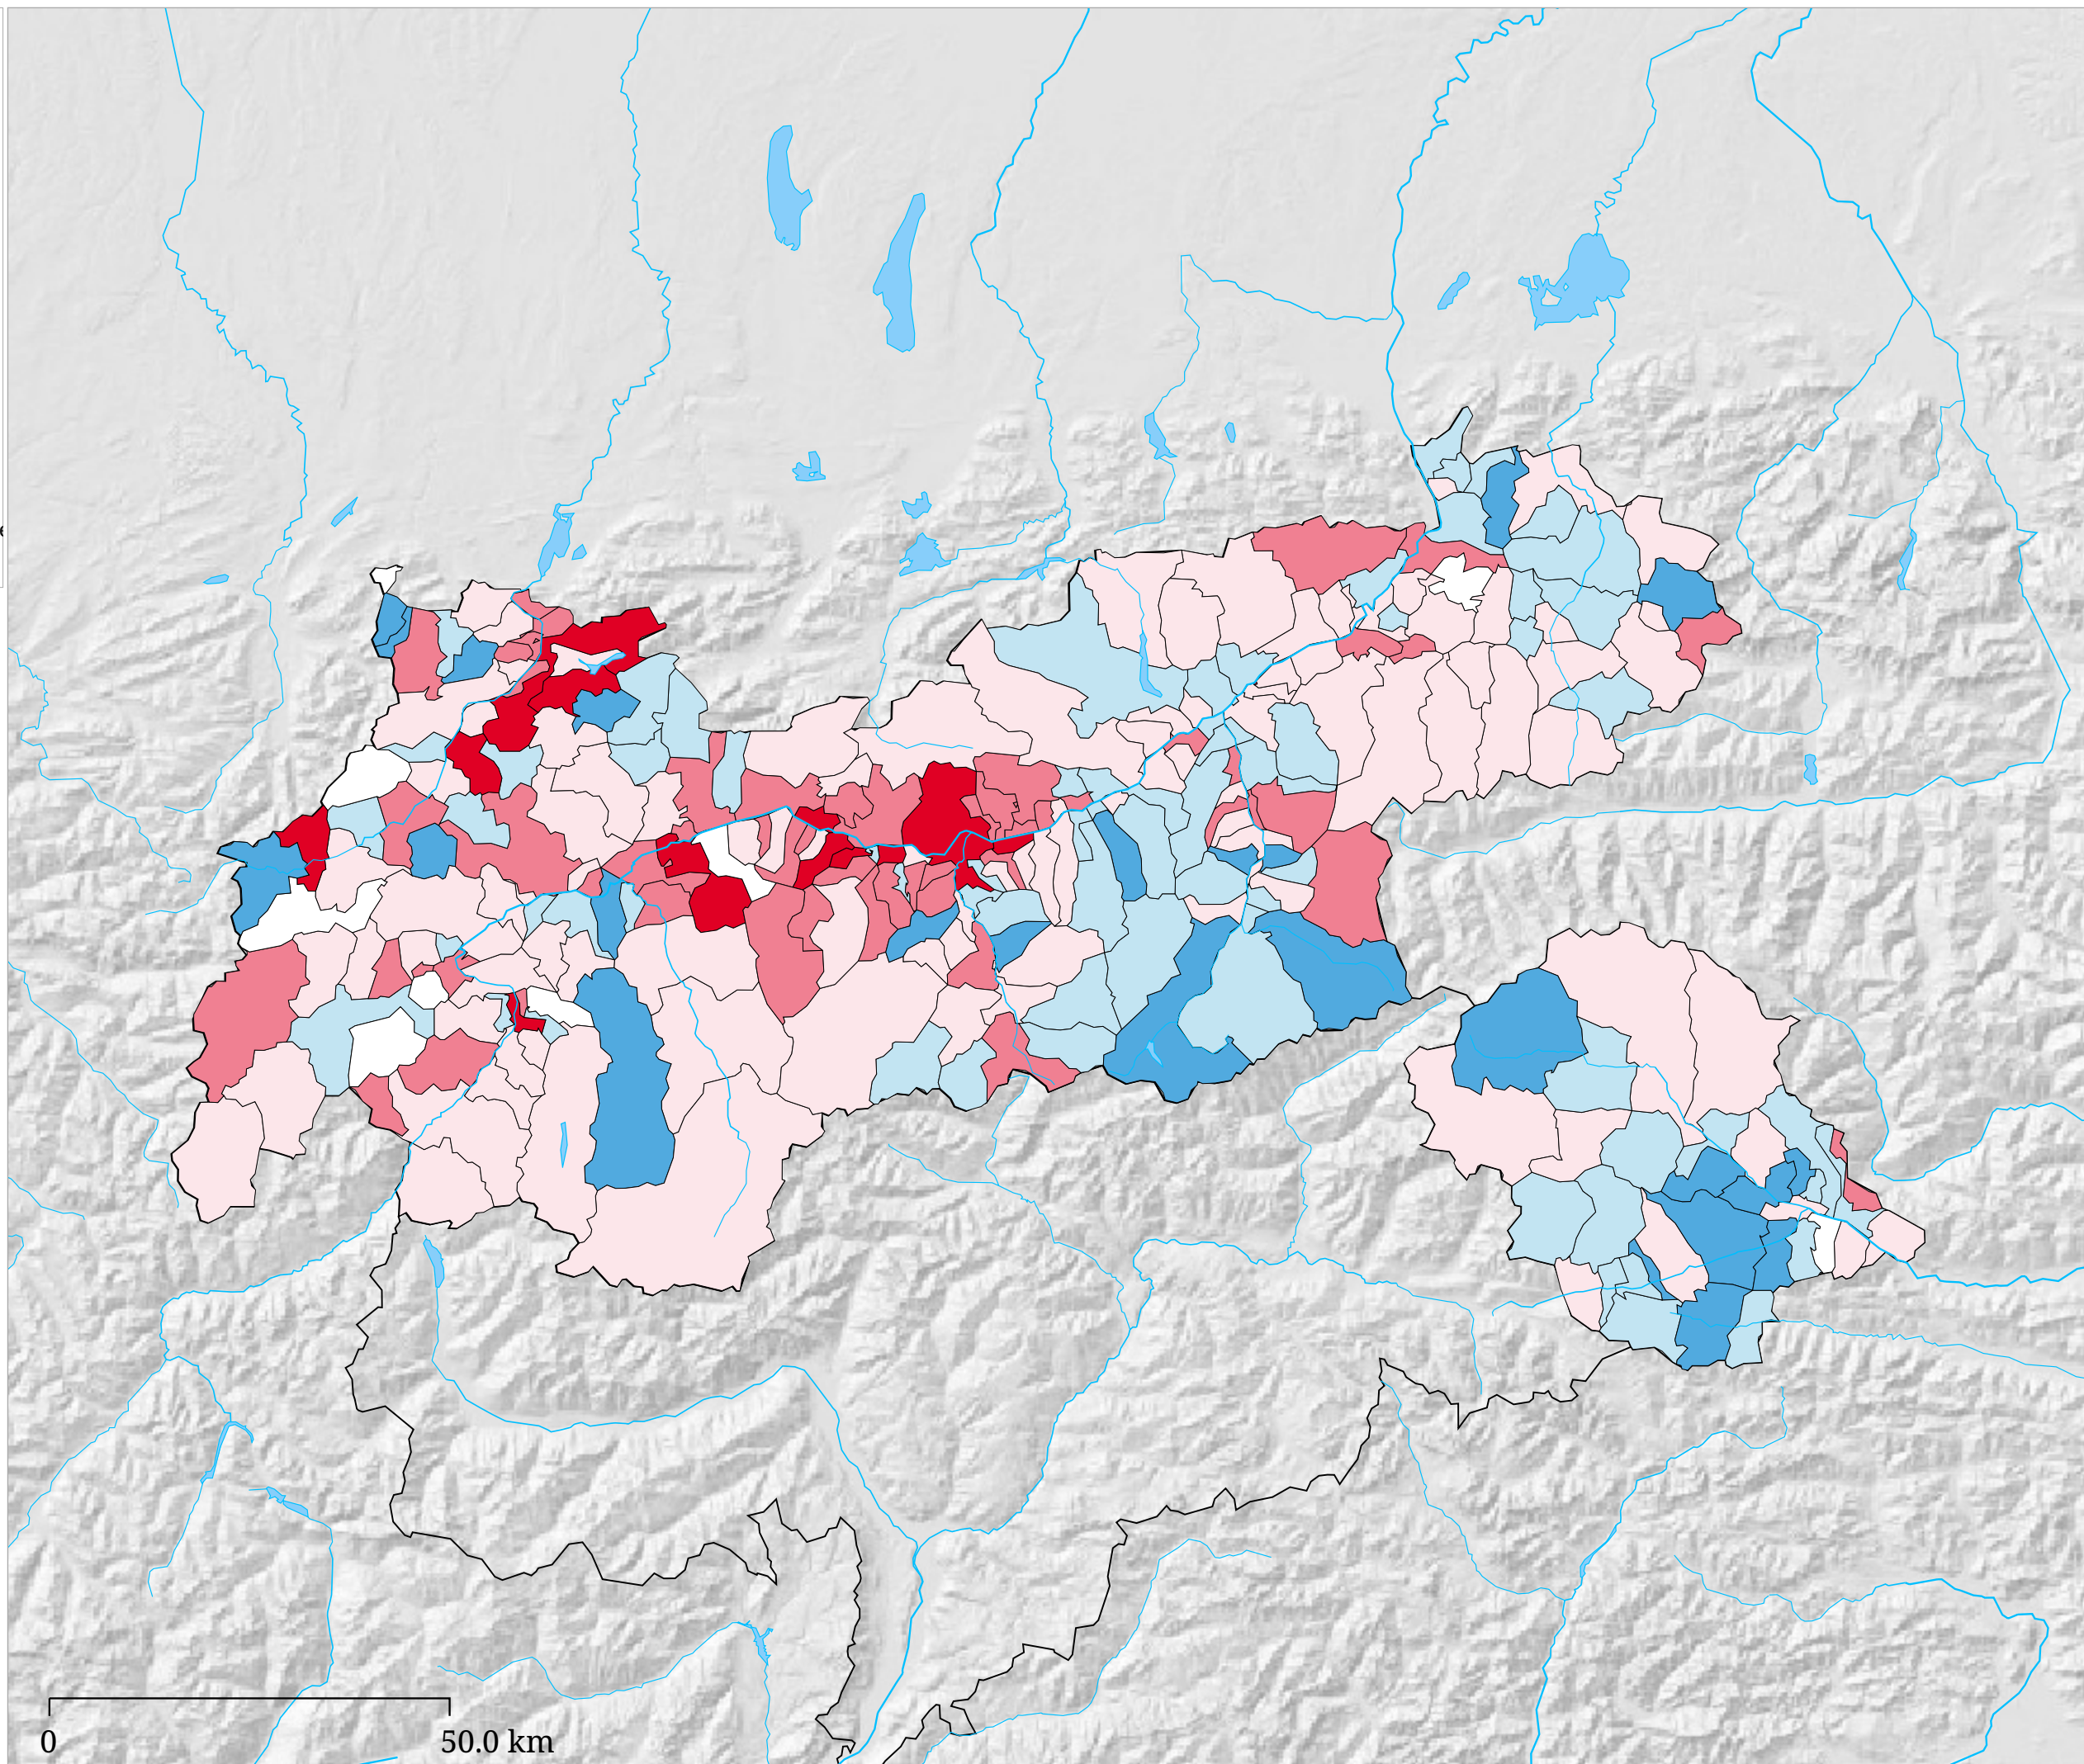

Veränderung des DIE GRÜNEN-Stimmenanteiles bei Nationalratswahlen: 1999 auf 2002

Die Karte zeigt die Veränderung des Stimmenanteiles von DIE GRÜNEN in den Gemeinden bei den Nationalratswahlen von 1999 auf 2002.