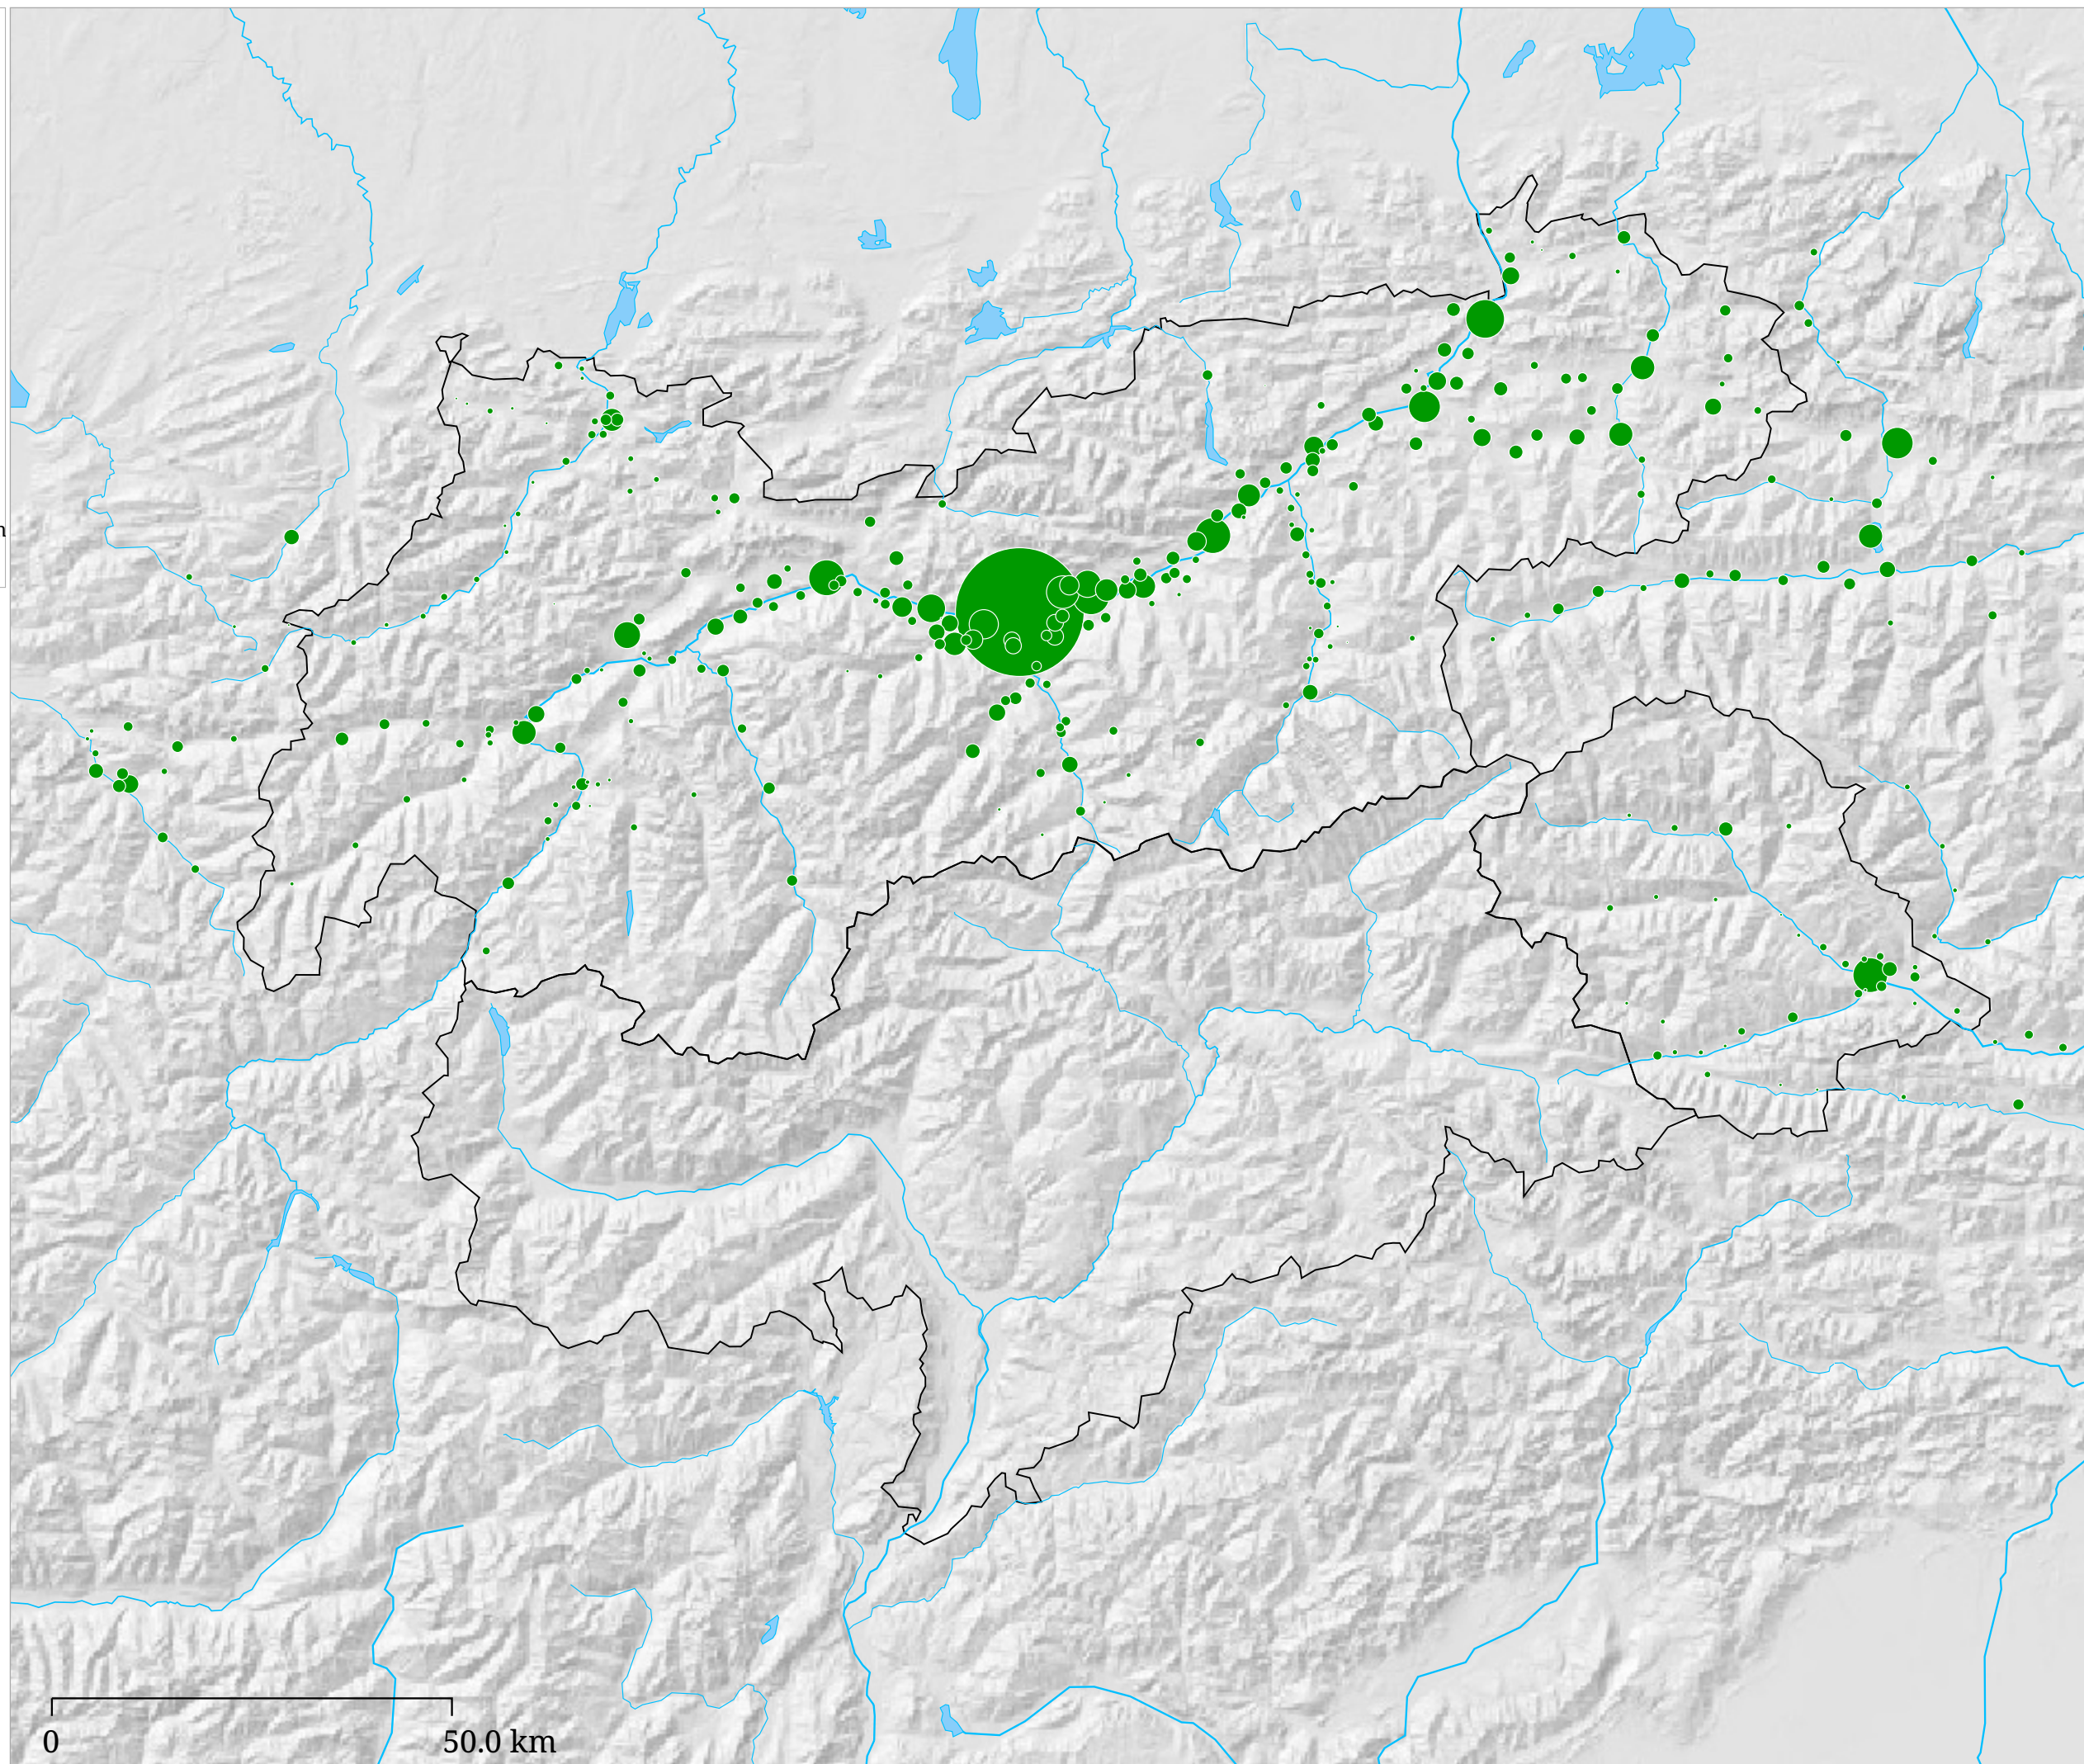

Stimmen DIE GRÜNEN

Die Größe des Kreises zeigt die Stimmenzahl

Die Karte zeigt die Anzahl der bei der österreichischen Nationalratswahl 2002 in den Gemeinden für DIE GRÜNEN abgegebenen Stimmen.