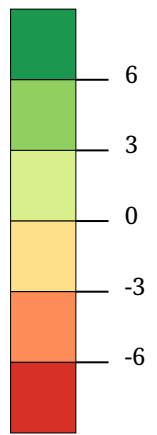

Stimmenanteil ÖVP -
Veränderung zu 2019
(Prozentpunkte)

Die Karte zeigt die Veränderung des Stimmenanteils der ÖVP bei der Europawahl 2024 gegenüber 2019. Rottöne kennzeichnen Abnahmen, Grüntöne stehen für Zunahmen.