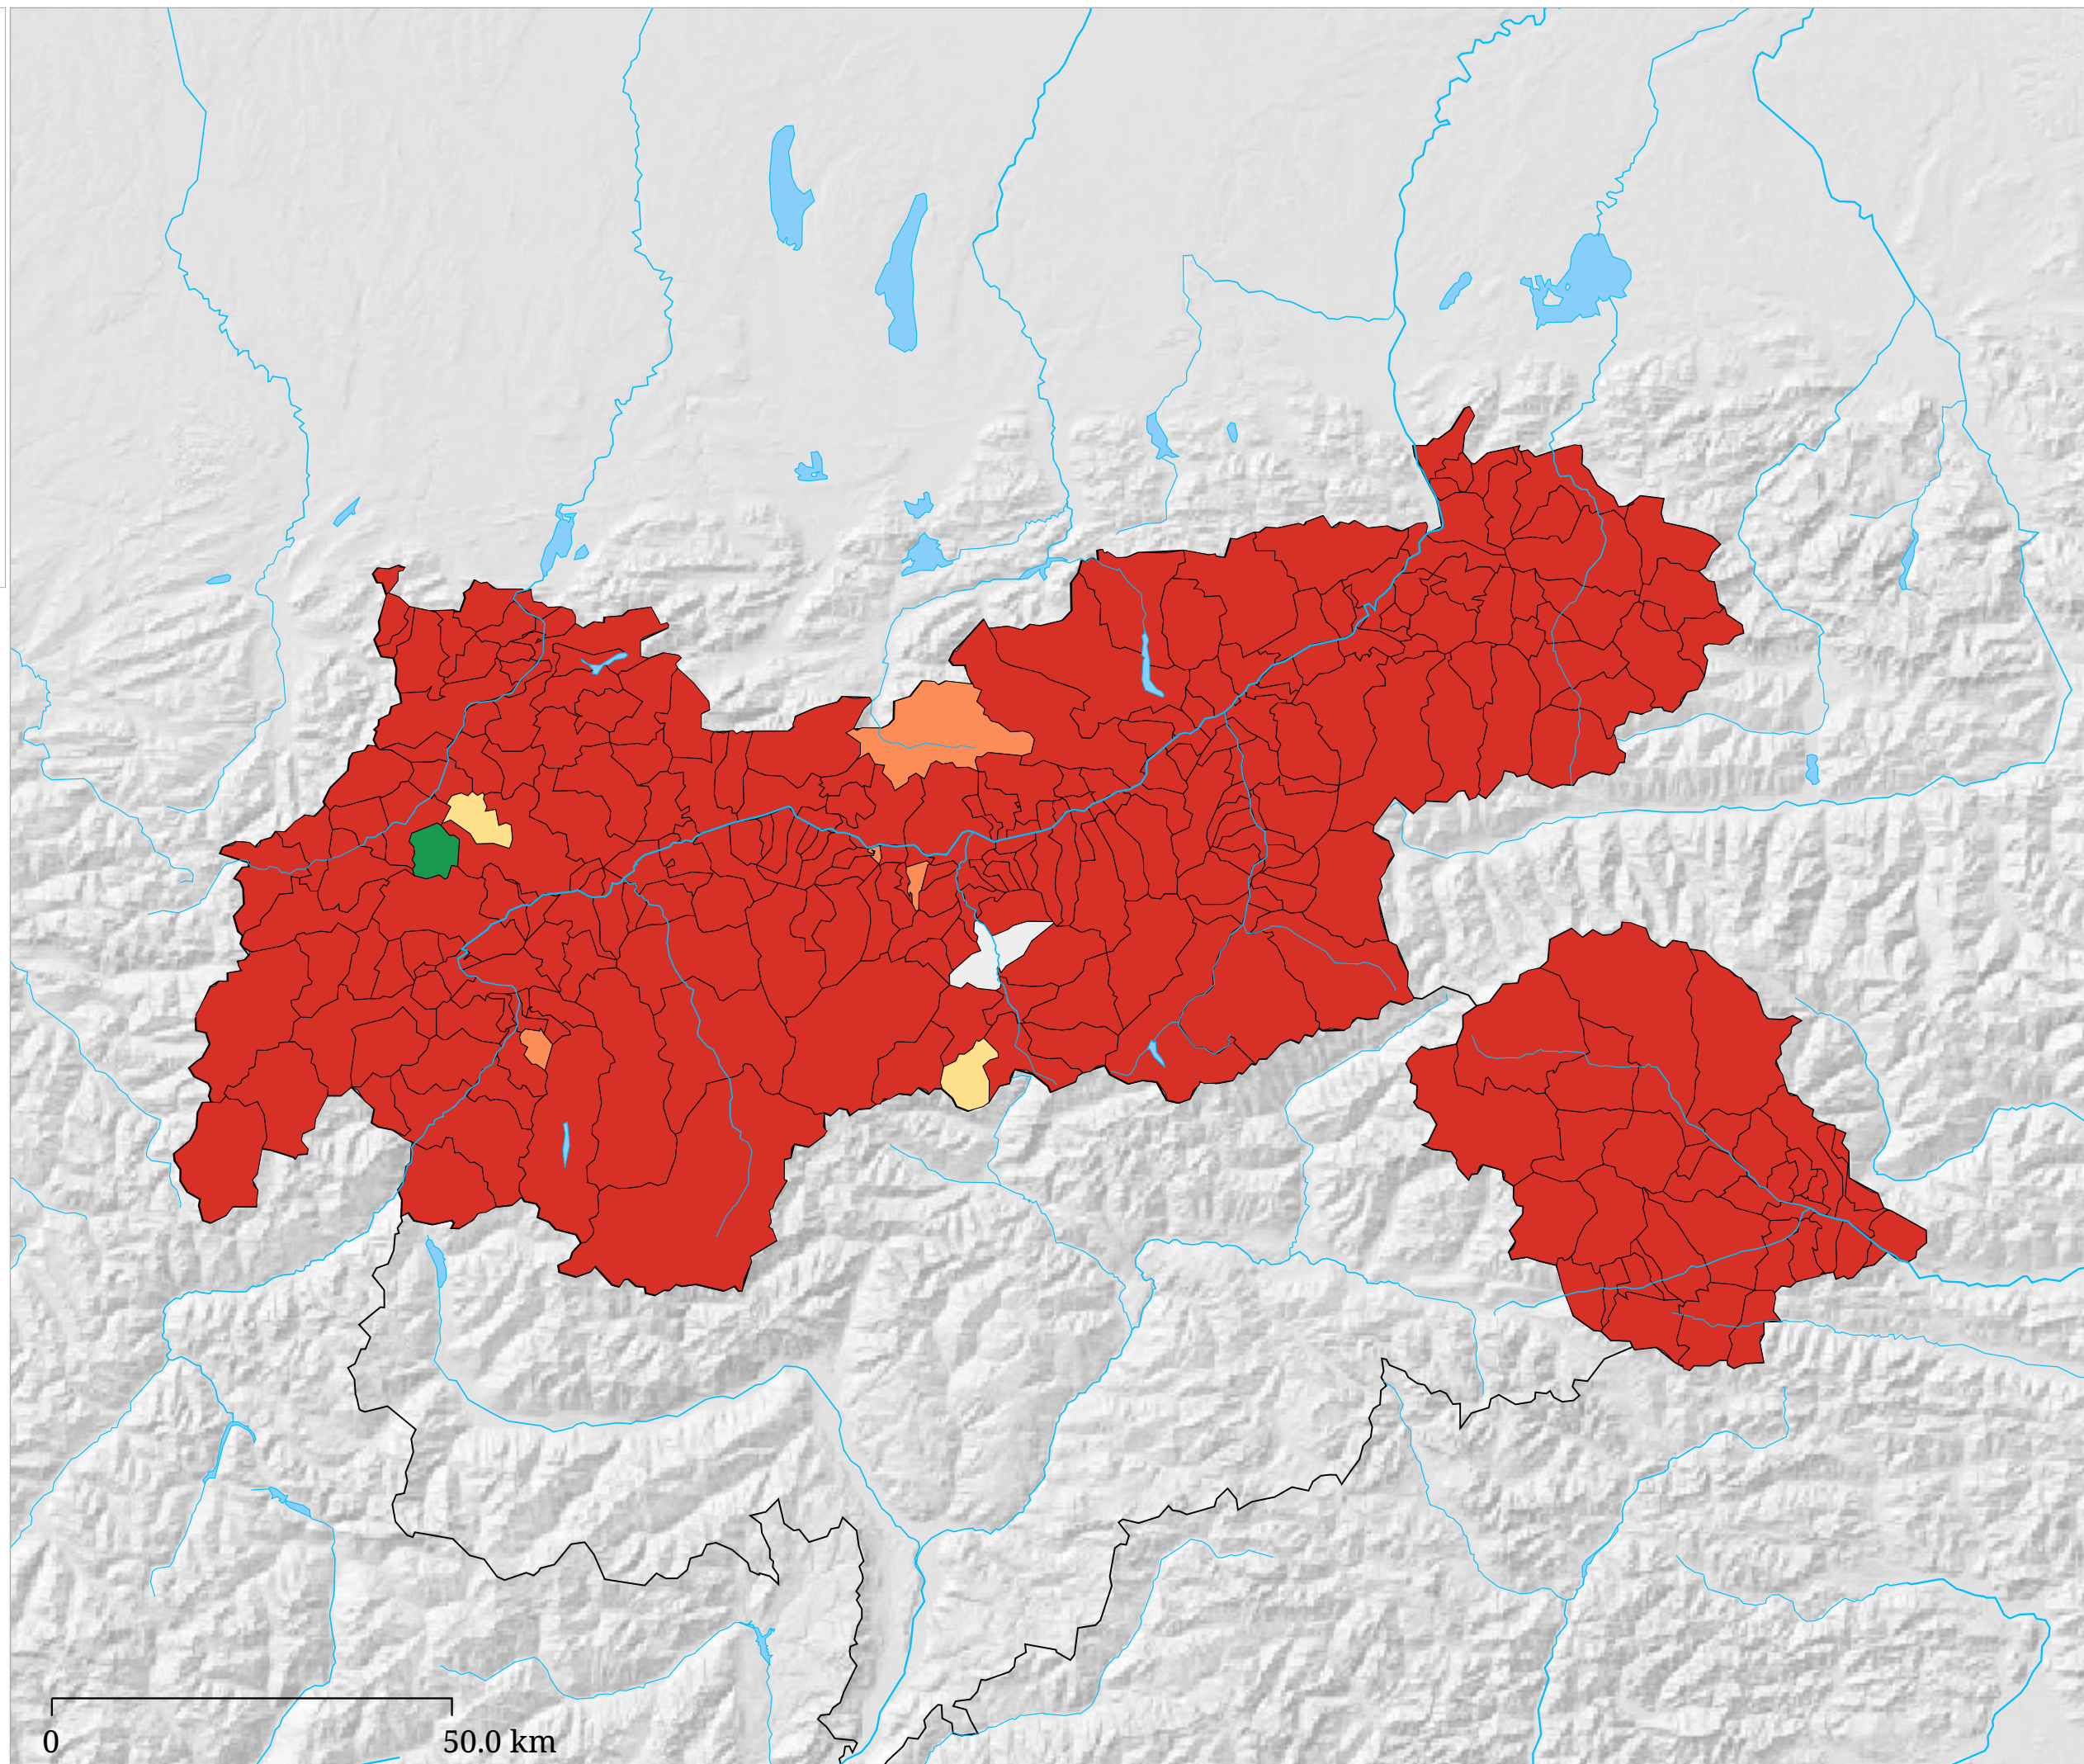

Stimmenanteil ÖVP -
Veränderung zu 2019
(Prozentpunkte)

Die Karte zeigt die Veränderung des Stimmenanteils der ÖVP bei der Europawahl 2024 gegenüber 2019. Rottöne kennzeichnen Abnahmen, Grüntöne stehen für Zunahmen.