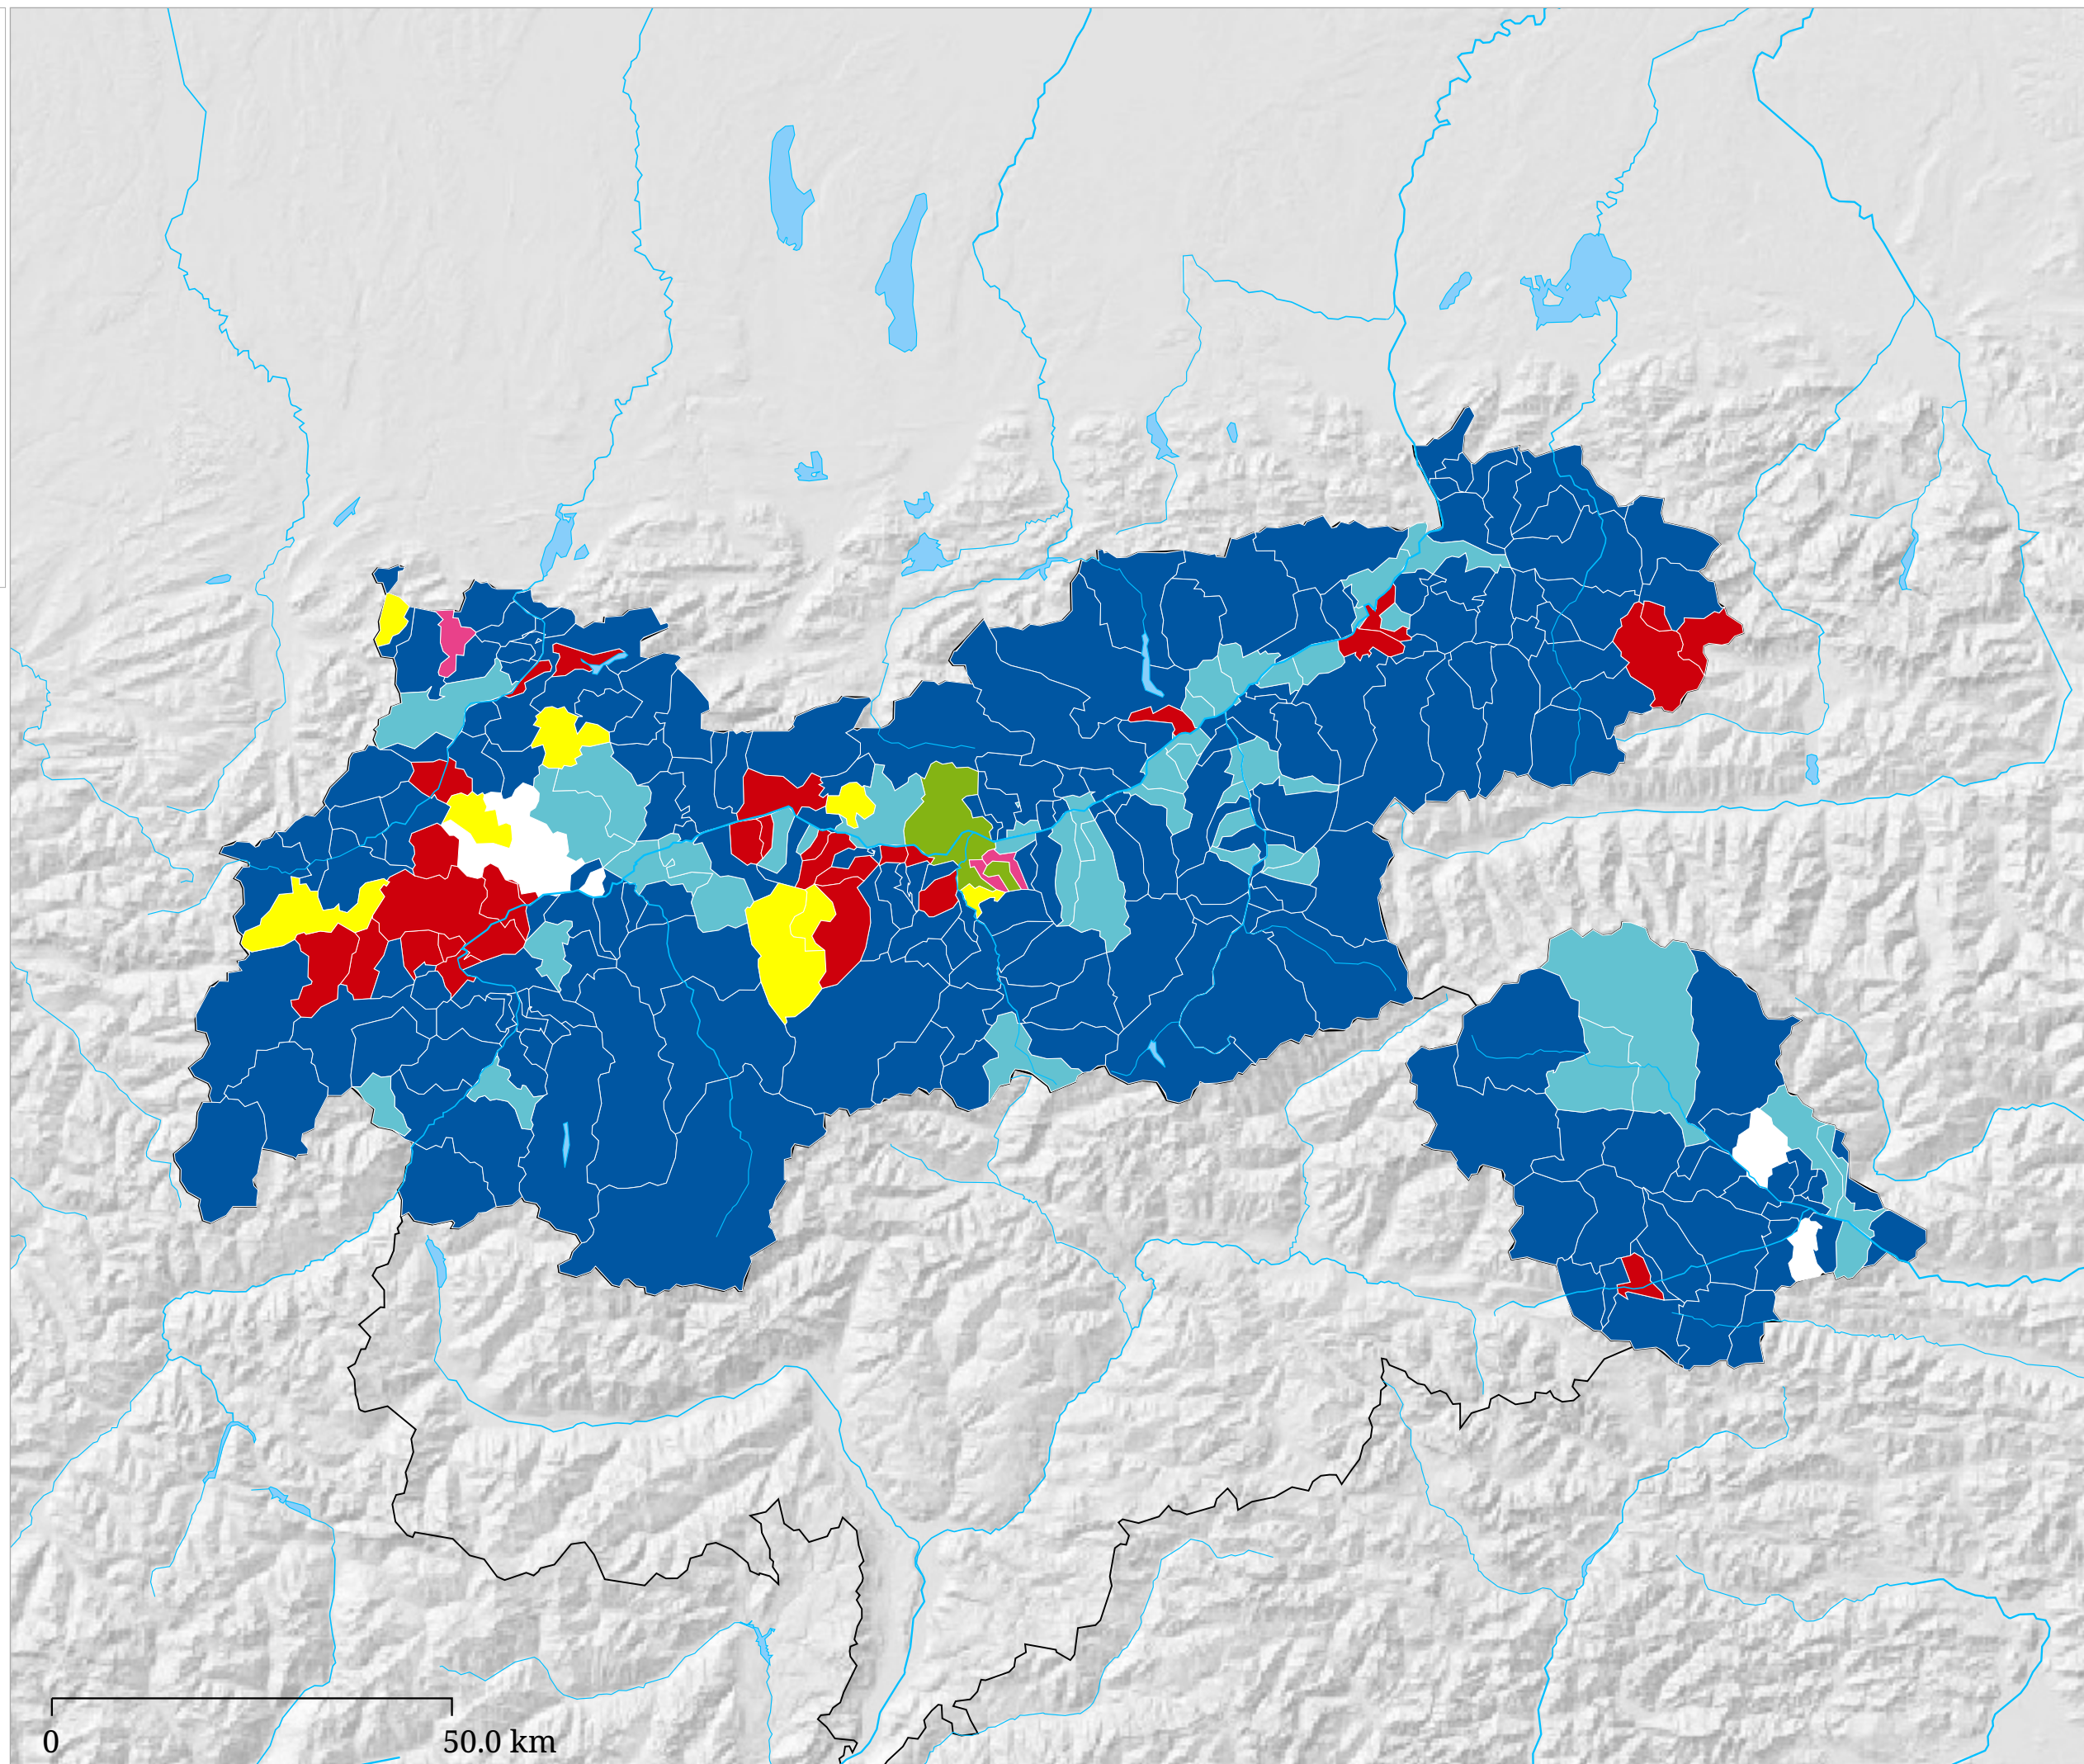

Partei auf Platz 2

- ÖVP
- SPÖ
- FPÖ
- GRÜNE
- NEOS
- DNA
- KPÖ

Flächenfarbe Gelb = Stimmgleichheit

Die Karte zeigt die Partei auf Platz 2 bei der Europawahl 2024