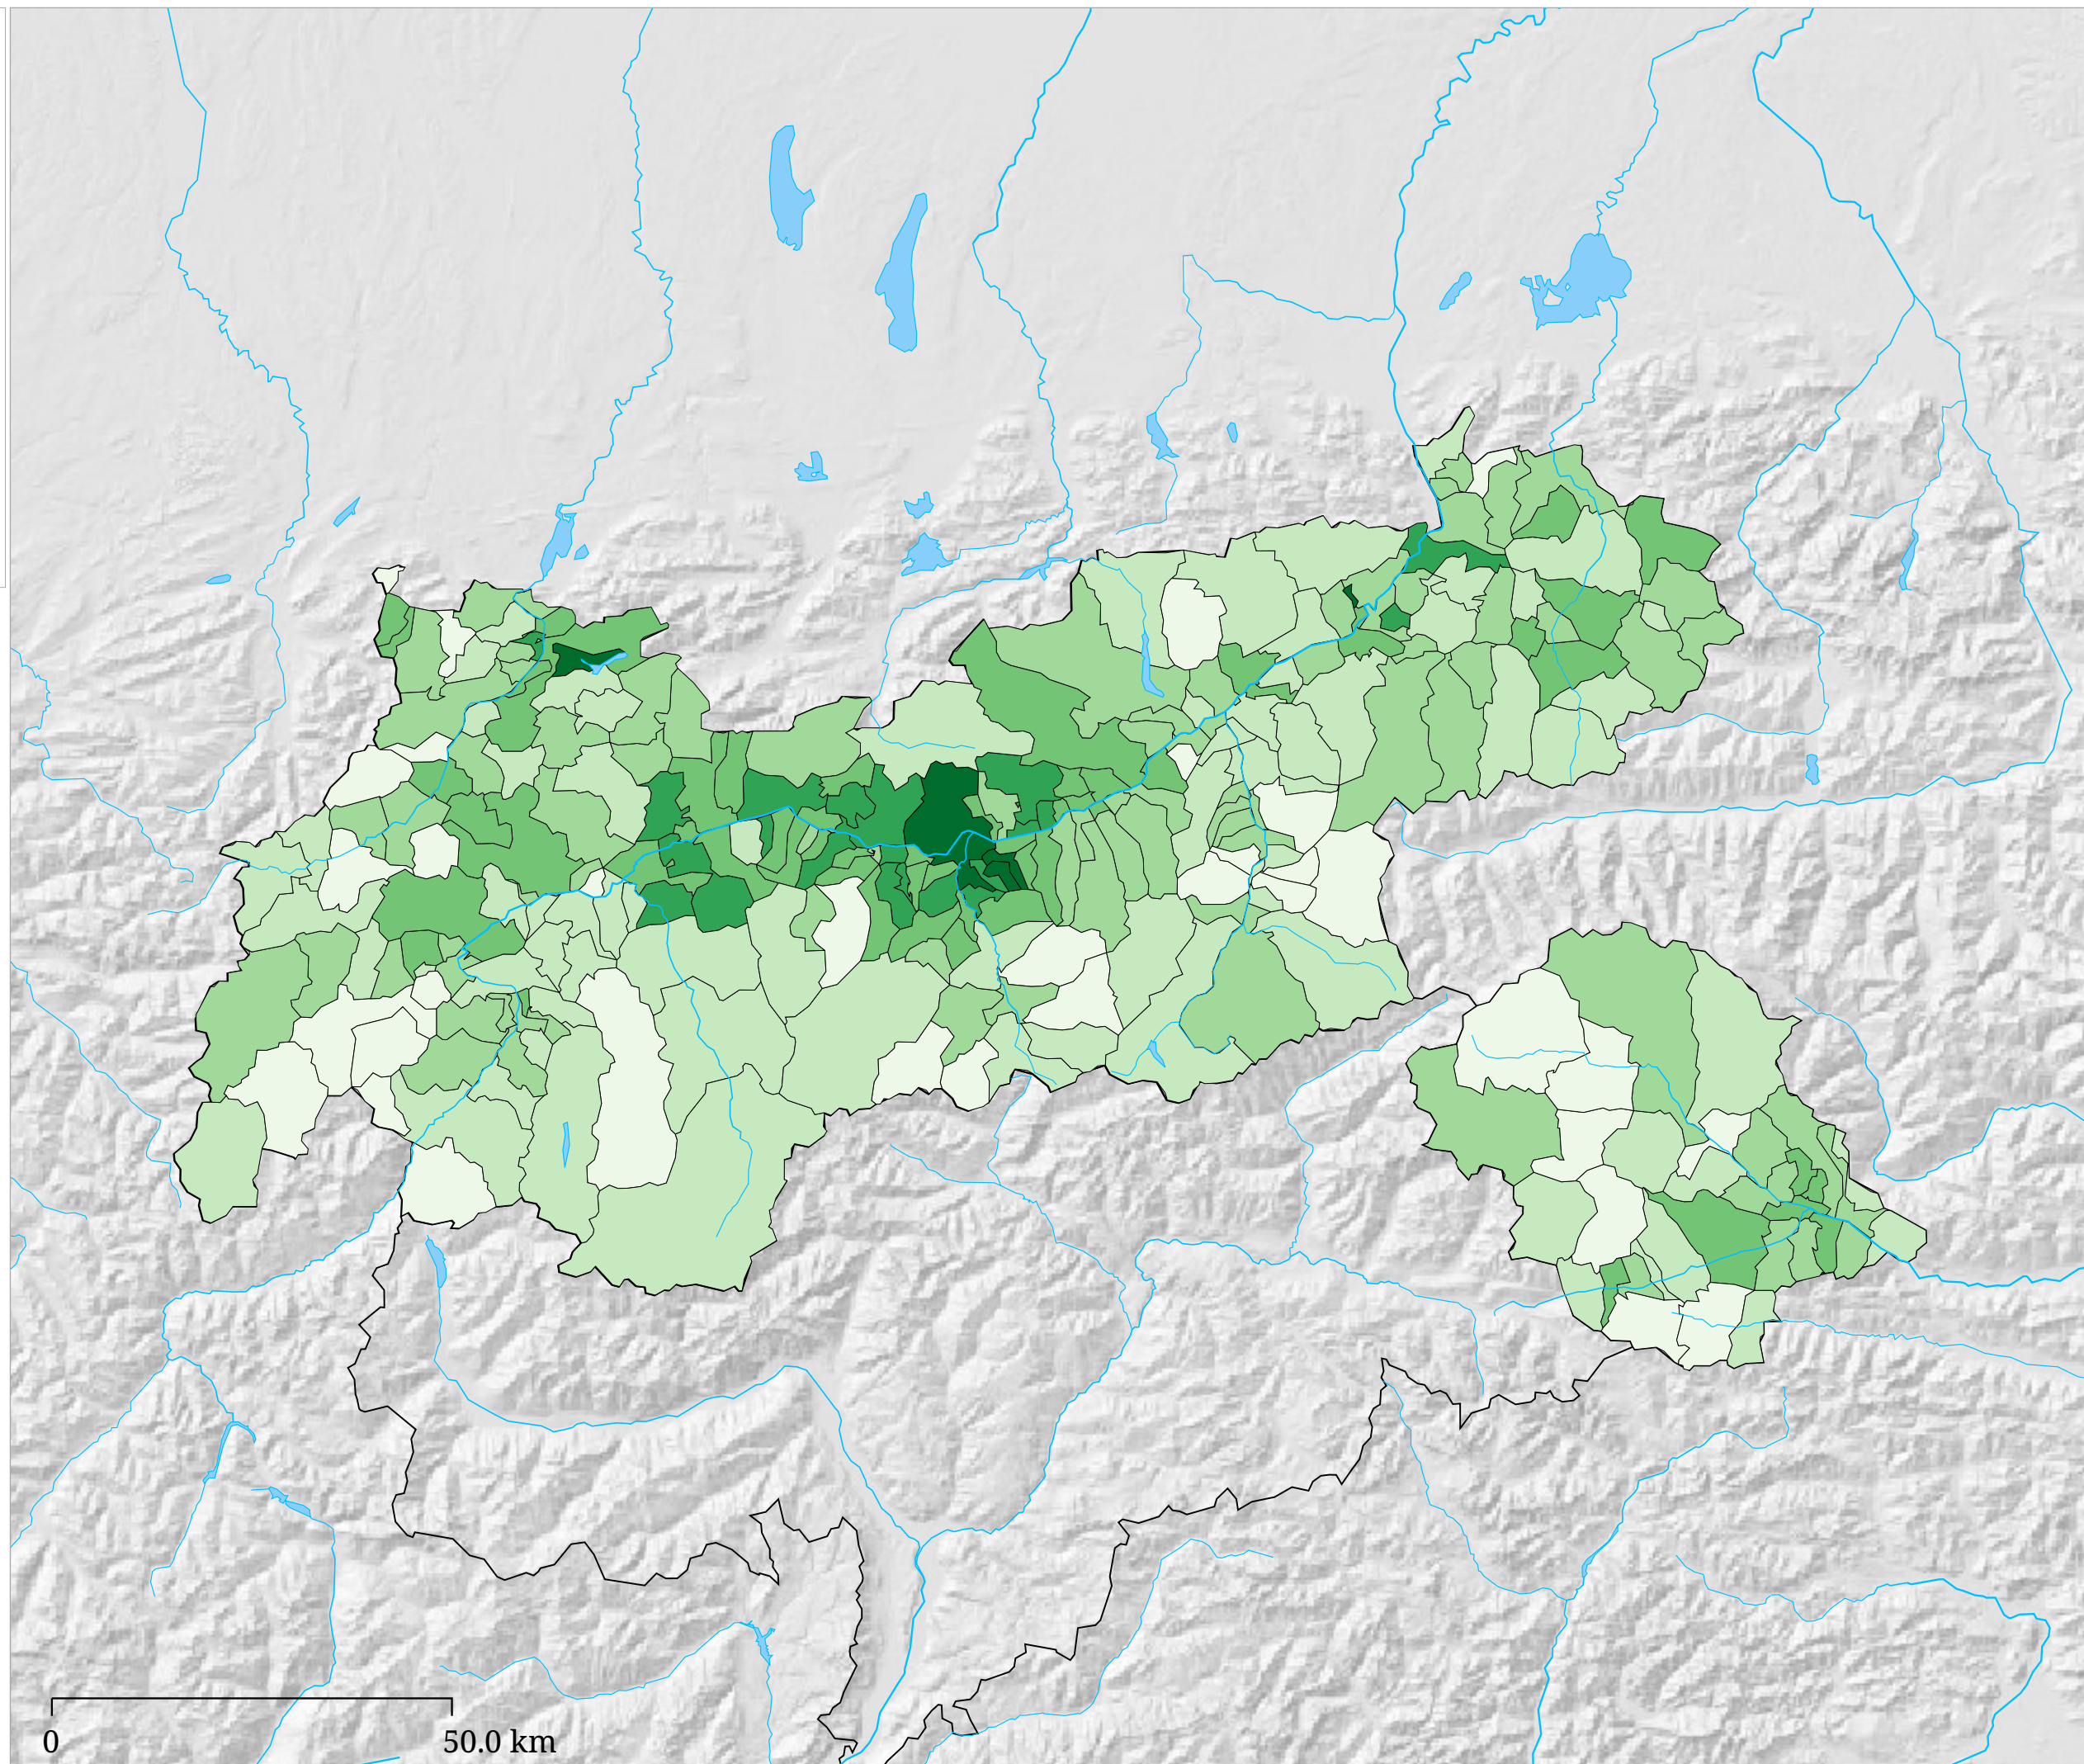

Kartenset »Europawahl 2024 - Ergebnisse der Parteien« Stimmenanteil GRÜNE (%)

Stimmenanteil GRÜNE (%)

Die Karte zeigt die für die Partei GRÜNE (Die Grünen - Grüne Alternative) bei der Europawahl 2024 abgegebenen Stimmen in Prozent aller gültigen Stimmen