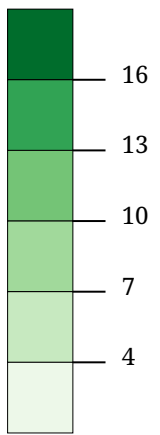

Kartenset »Europawahl 2024 - Ergebnisse der Parteien« Stimmenanteil GRÜNE (%)

Stimmenanteil GRÜNE (%)

Die Karte zeigt die für die Partei GRÜNE (Die Grünen - Grüne Alternative) bei der Europawahl 2024 abgegebenen Stimmen in Prozent aller gültigen Stimmen