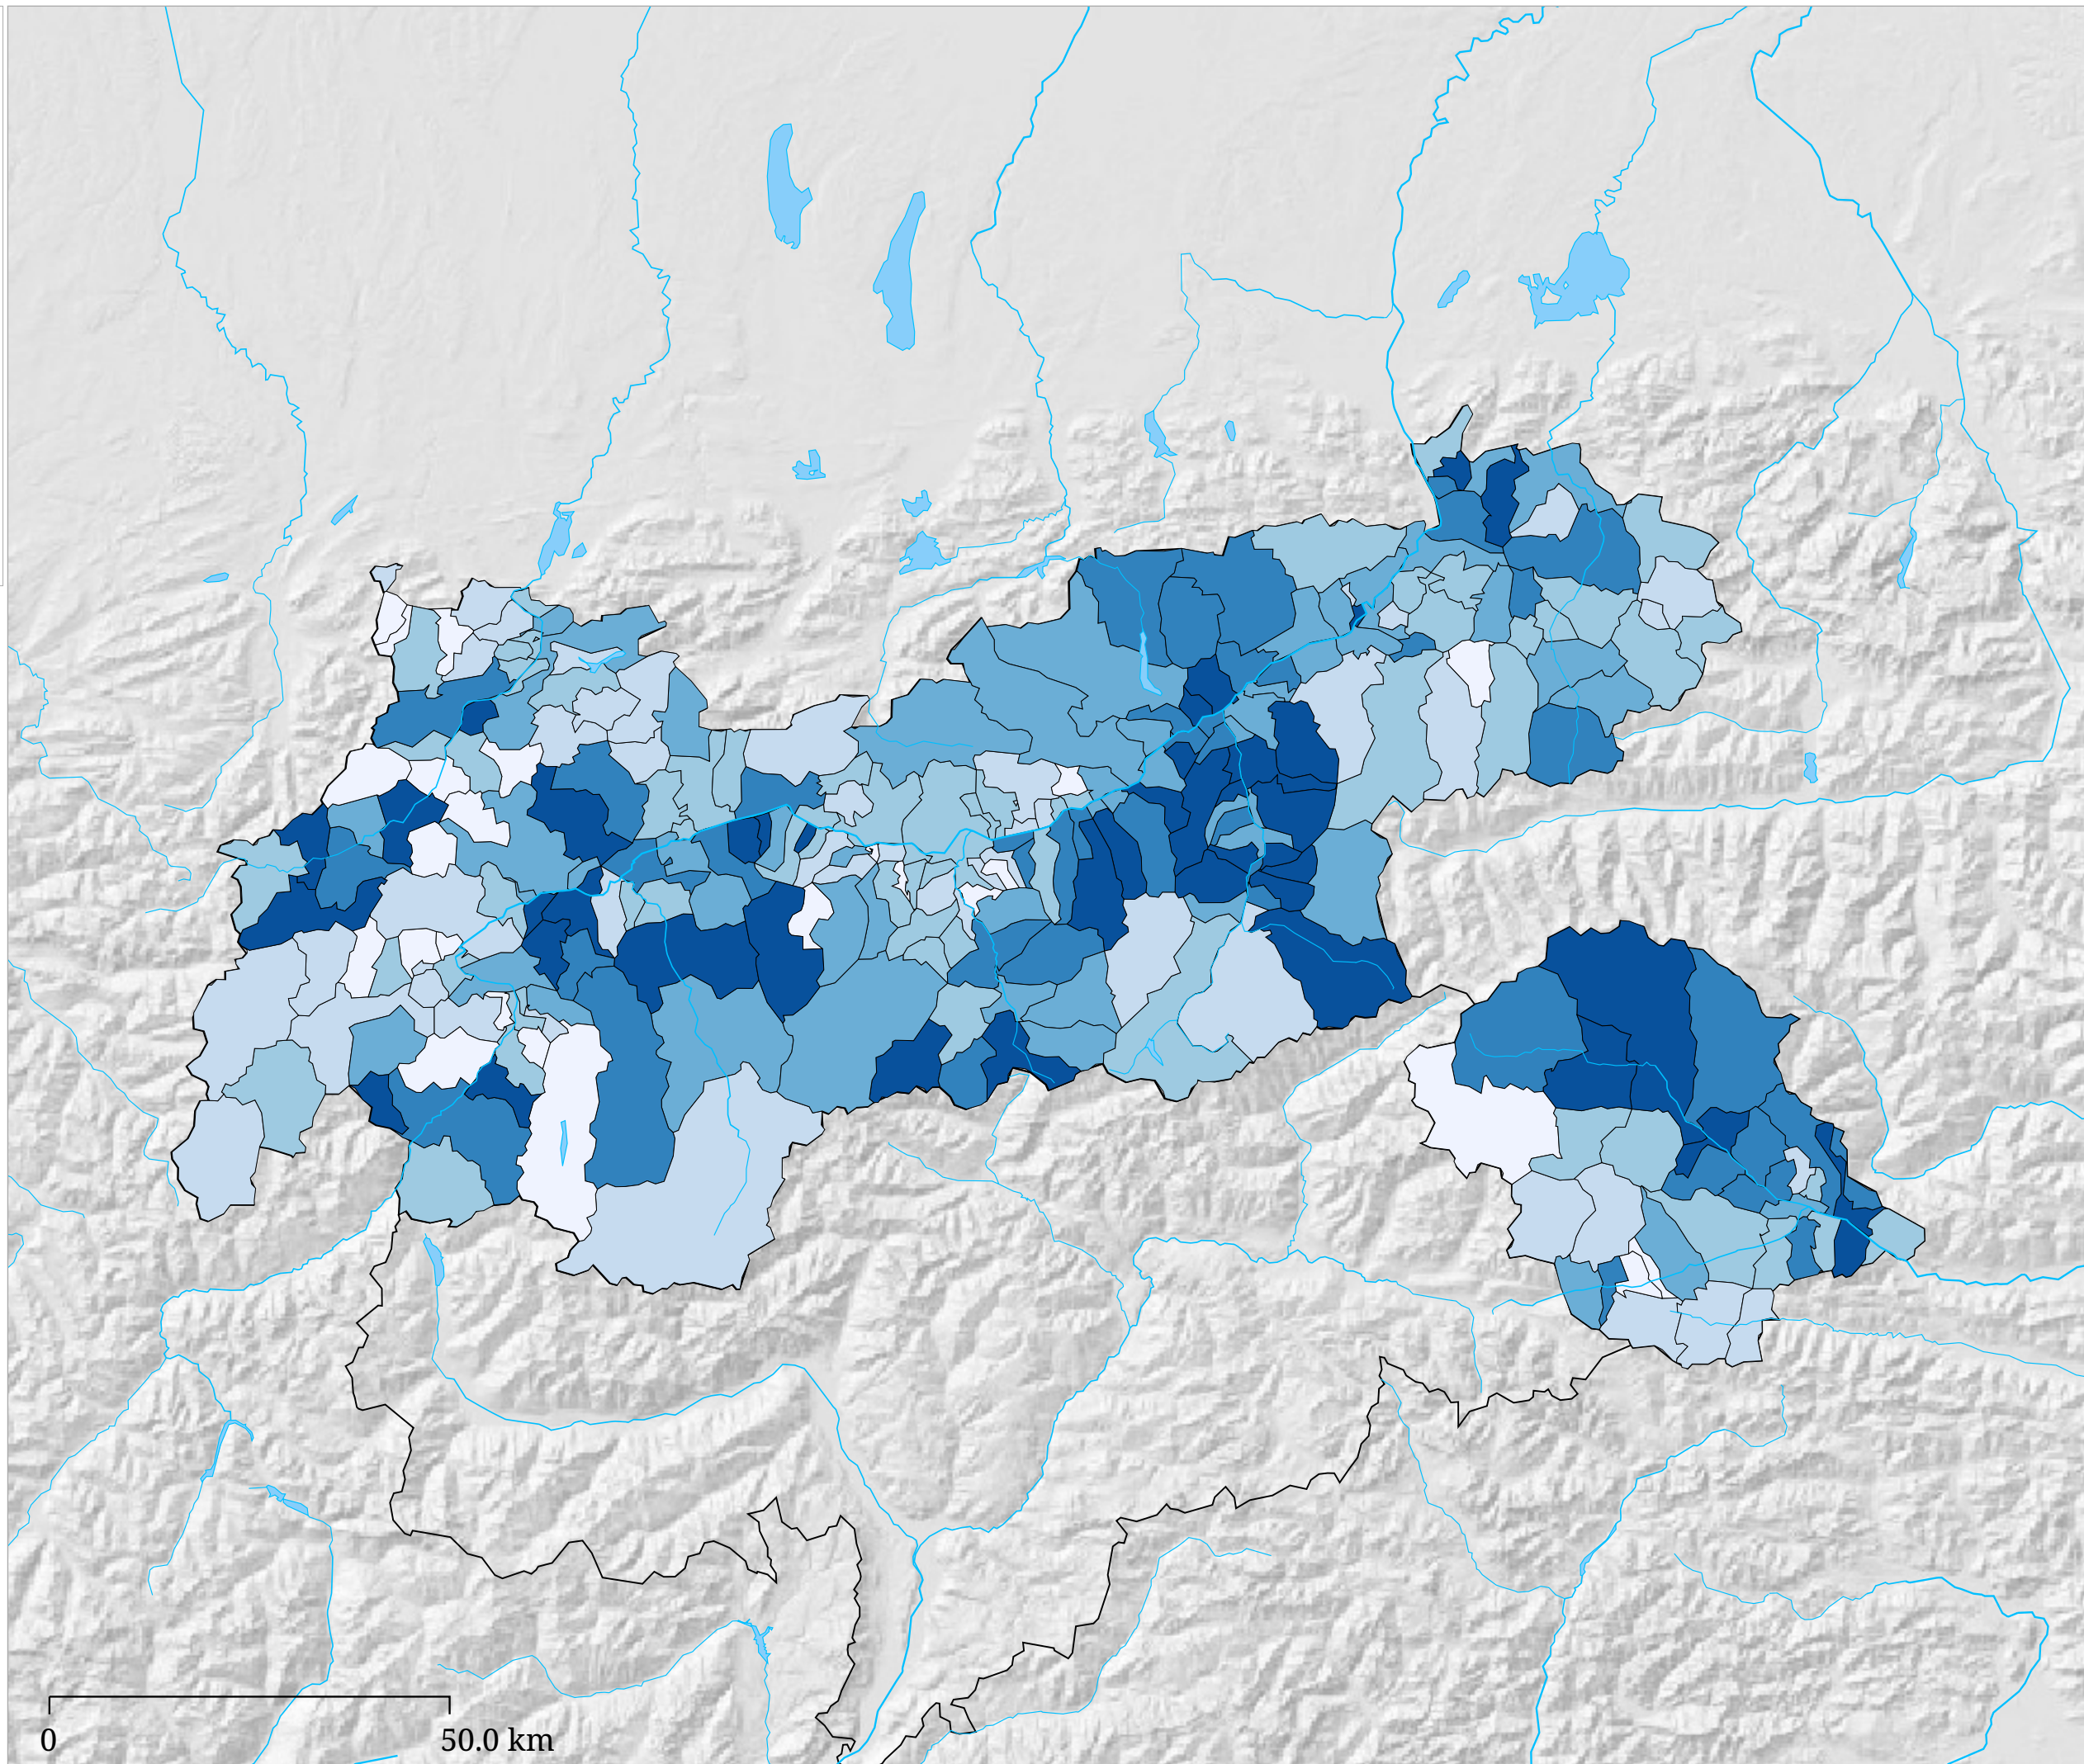

# Kartenset »Bundespräsidentenwahl 2022« Stimmenanteil Dr. Walter Rosenkranz (%)

Stimmenanteil Dr. Walter  
Rosenkranz (%)

Die Karte zeigt die für Dr. Walter Rosenkranz im ersten Wahlgang der Bundespräsidentenwahl 2022 abgegebenen Stimmen in Prozent aller gültigen Stimmen