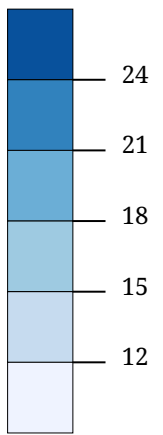

# Kartenset »Bundespräsidentenwahl 2022« Stimmenanteil Dr. Walter Rosenkranz (%)

Stimmenanteil Dr. Walter  
Rosenkranz (%)

Die Karte zeigt die für Dr. Walter Rosenkranz im ersten Wahlgang der Bundespräsidentenwahl 2022 abgegebenen Stimmen in Prozent aller gültigen Stimmen