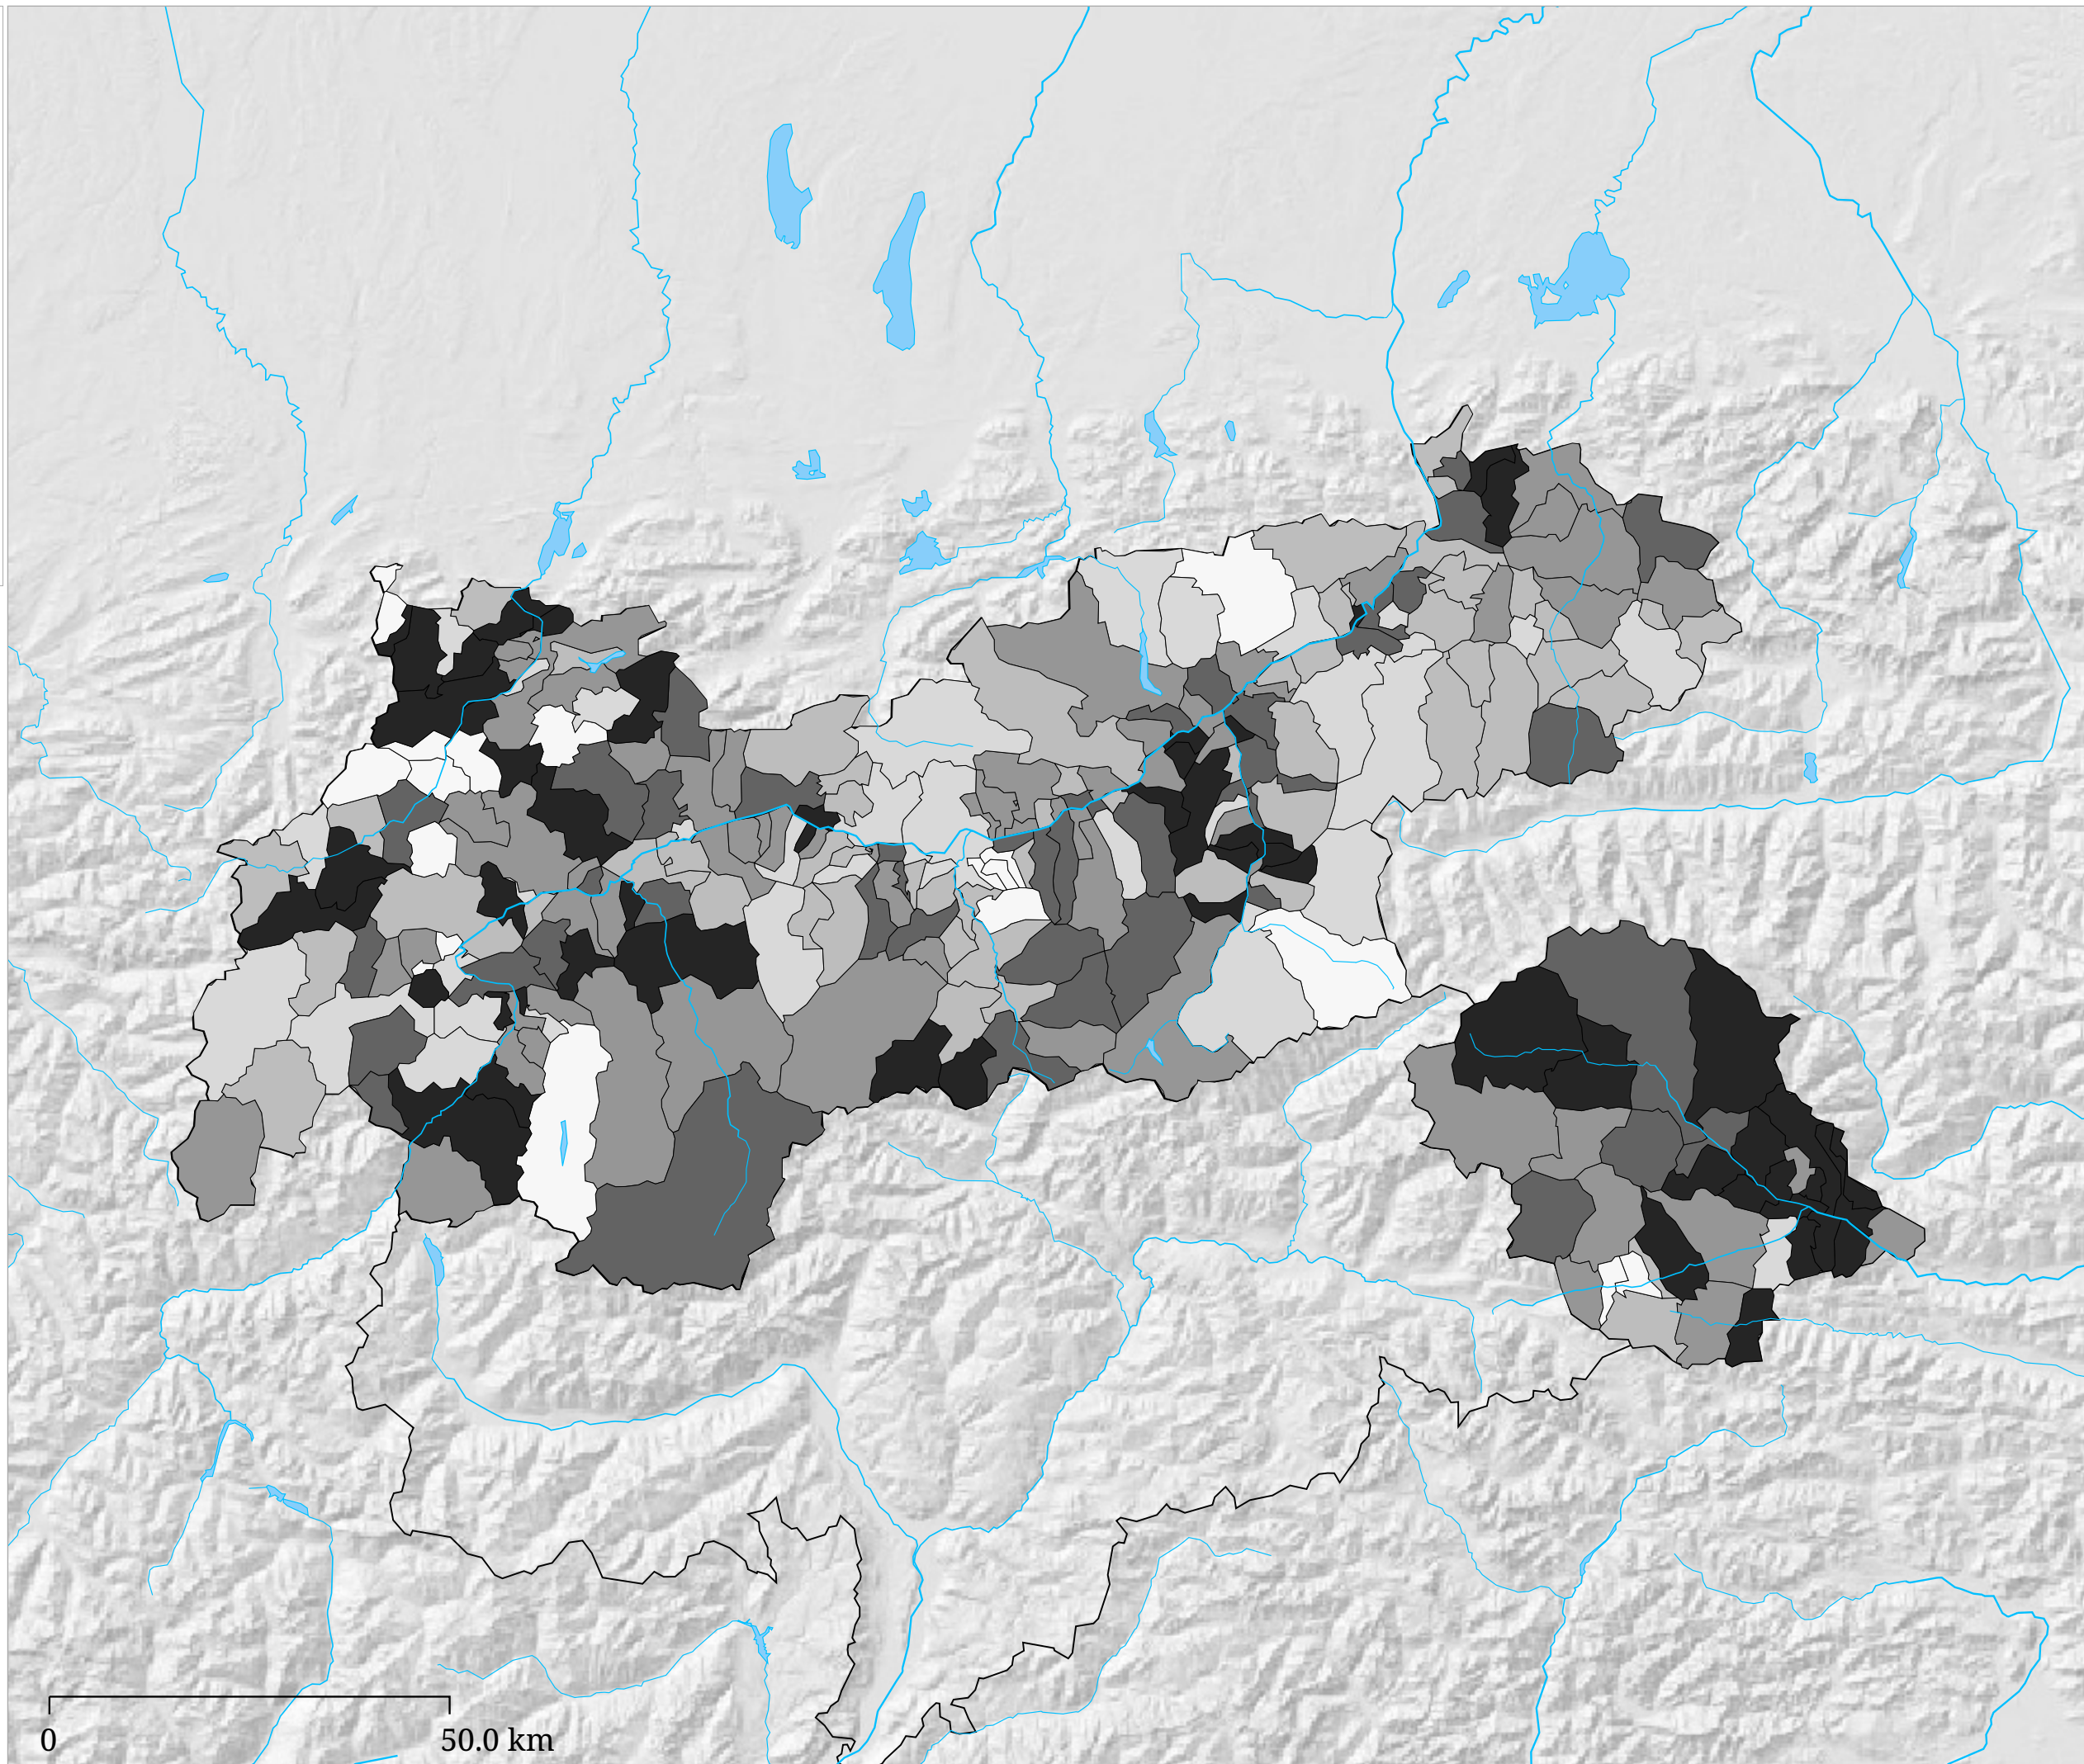

Kartenset »Bundespräsidentenwahl 2022« Stimmenanteil Gerald Grosz (%)

Stimmenanteil Gerald Grosz (%)

Die Karte zeigt die für Dr. Gerald Grosz im ersten Wahlgang der Bundespräsidentenwahl 2022 abgegebenen Stimmen in Prozent aller gültigen Stimmen