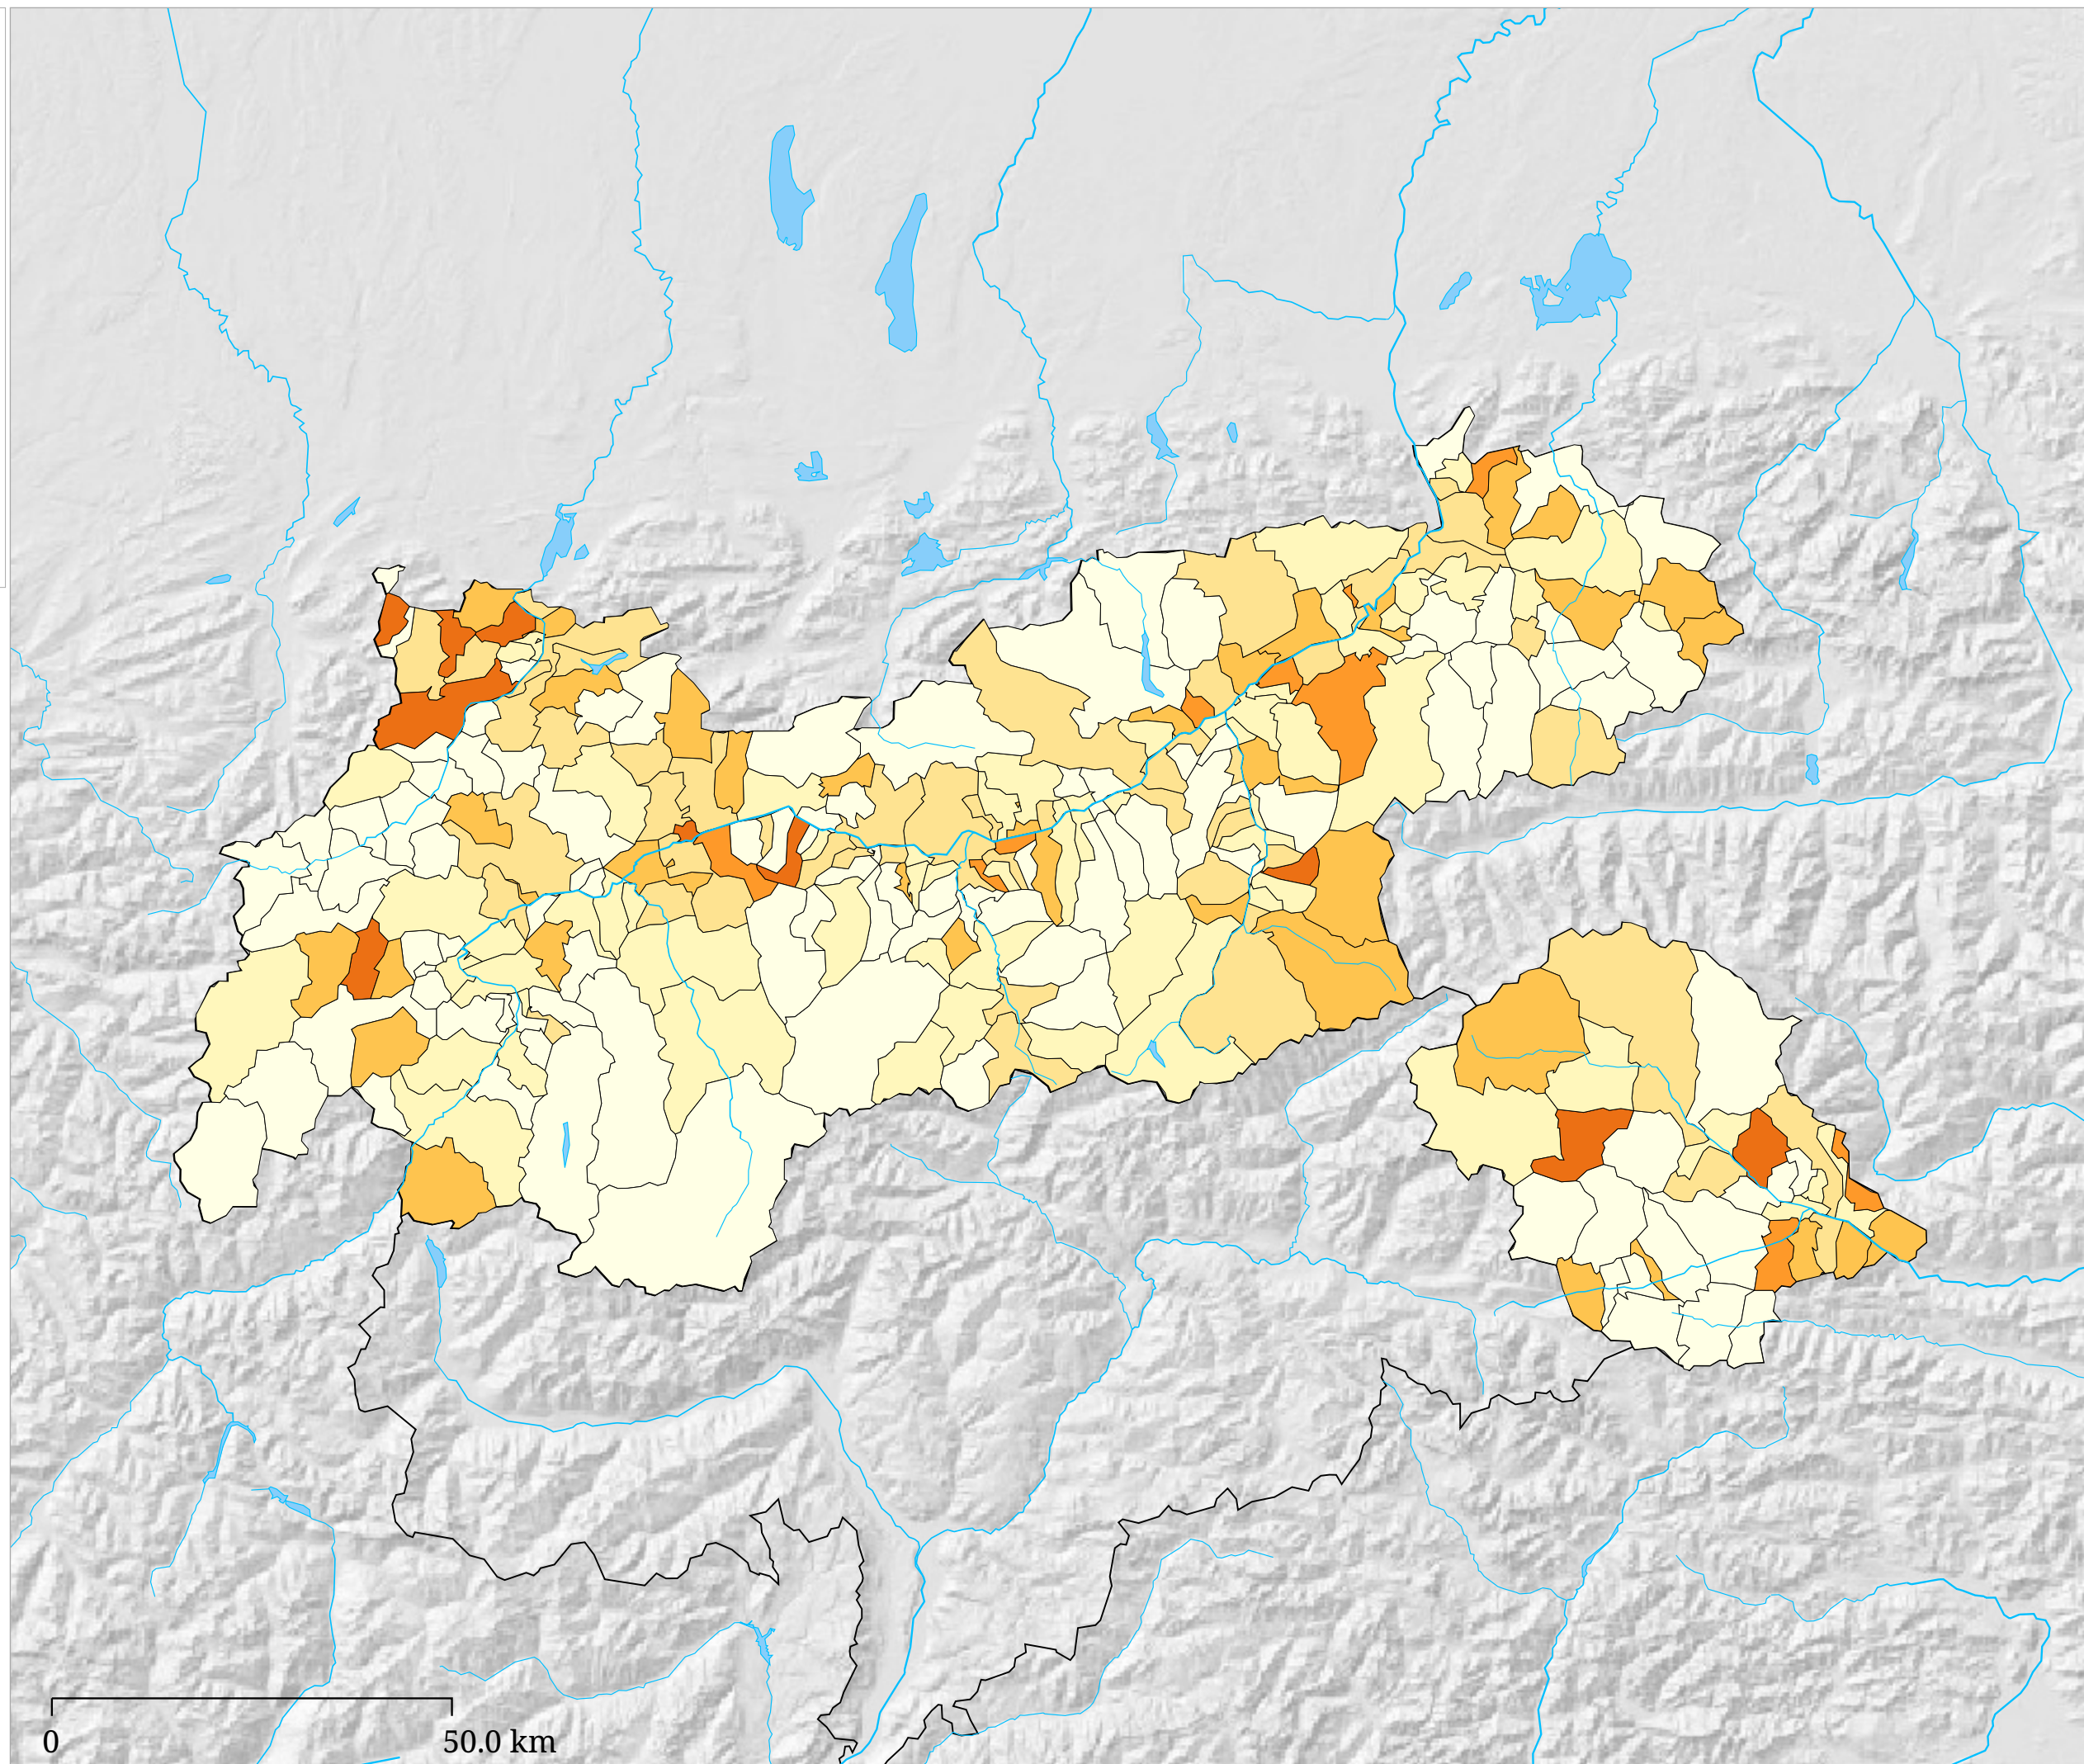

Kartenset »Bundespräsidentenwahl 2022« Stimmenanteil Dr. Dominik Wlazny (%)

Stimmenanteil Dr. Dominik
Wlazny (%)

Die Karte zeigt die für Dr. Dominik Wlazny im ersten Wahlgang der Bundespräsidentenwahl 2022 abgegebenen Stimmen in Prozent aller gültigen Stimmen