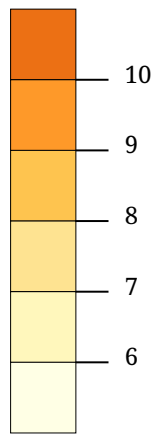

Kartenset »Bundespräsidentenwahl 2022« Stimmenanteil Dr. Dominik Wlazny (%)

Stimmenanteil Dr. Dominik
Wlazny (%)

Die Karte zeigt die für Dr. Dominik Wlazny im ersten Wahlgang der Bundespräsidentenwahl 2022 abgegebenen Stimmen in Prozent aller gültigen Stimmen