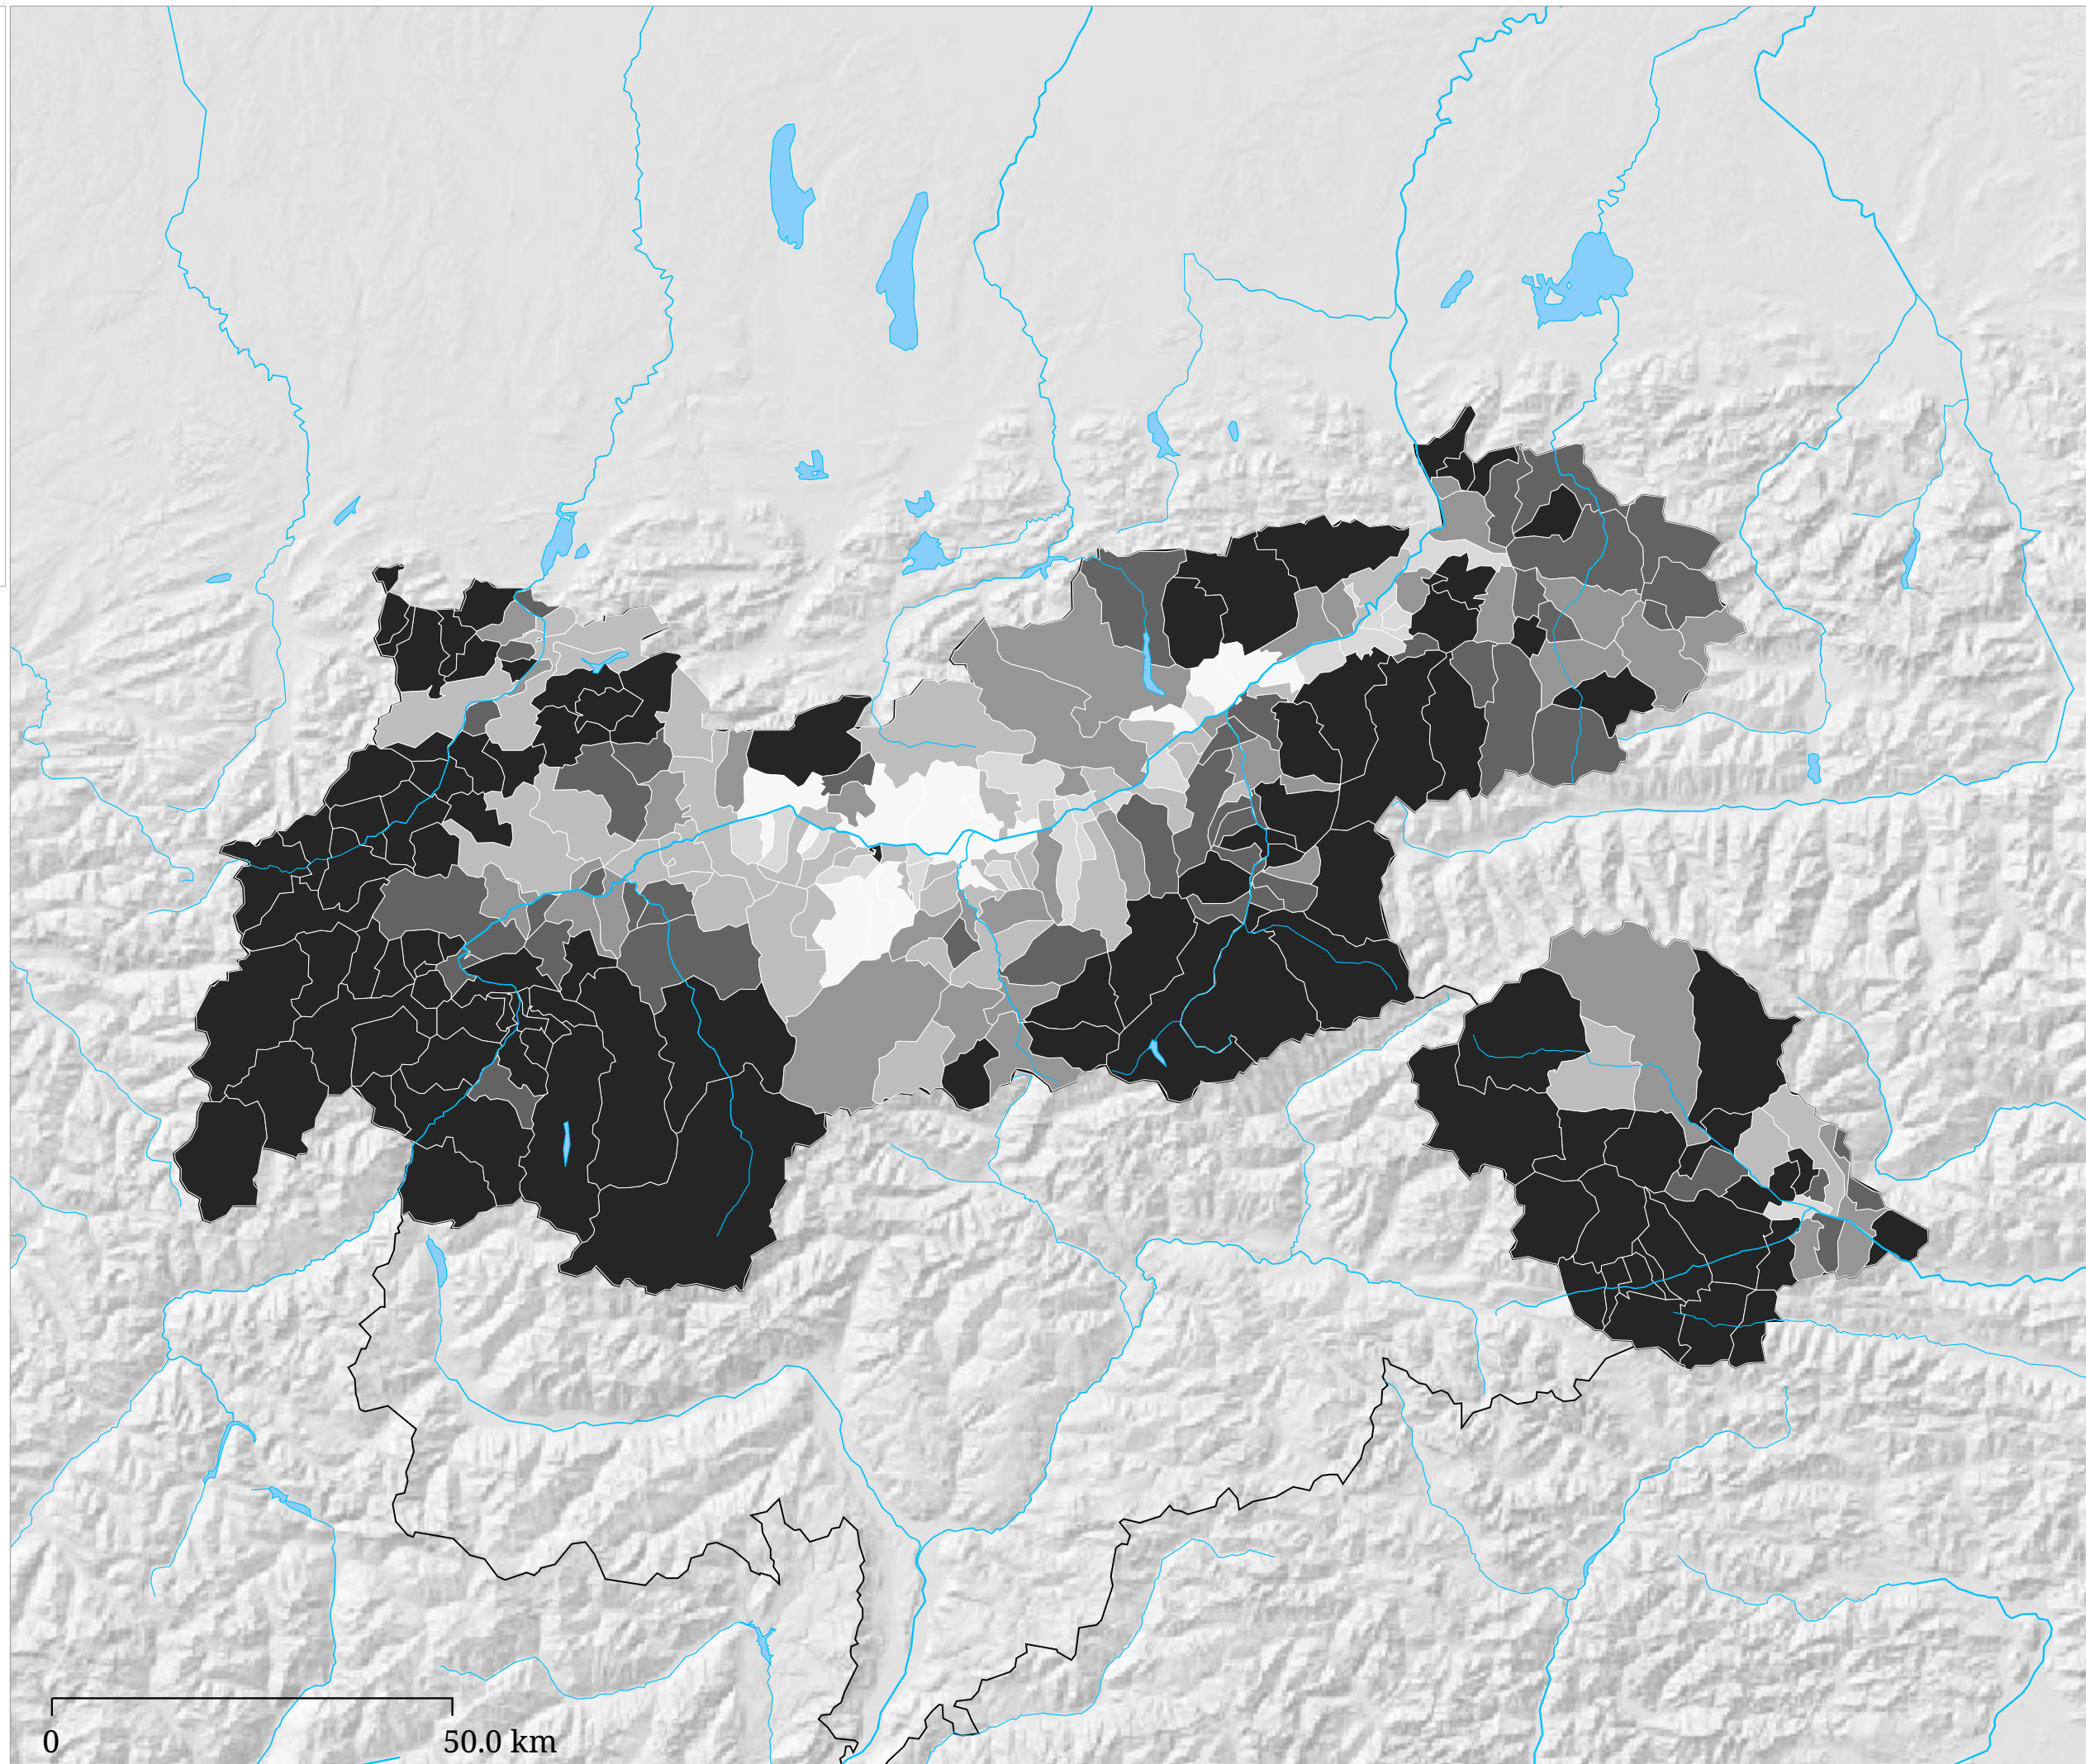

Stimmenanteil MATTLE (%)

Die Karte zeigt den Anteil der Stimmen der Partei MATTLE in Prozent aller gültigen Stimmen bei der Tiroler Landtagswahl 2022