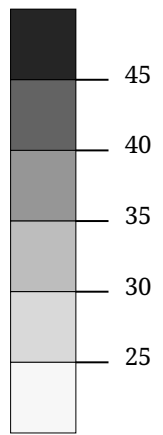

Stimmenanteil MATTLE (%)

Die Karte zeigt den Anteil der Stimmen der Partei MATTLE in Prozent aller gültigen Stimmen bei der Tiroler Landtagswahl 2022