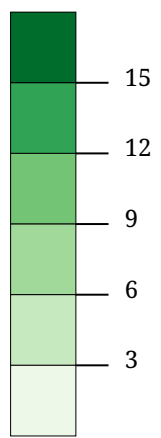

Stimmenanteil GRÜNE (%)

Die Karte zeigt die für die Partei GRÜNE (Die Grünen - Die Grüne Alternative) bei der Nationalratswahl 2019 abgegebenen Stimmen in Prozent aller gültigen Stimmen