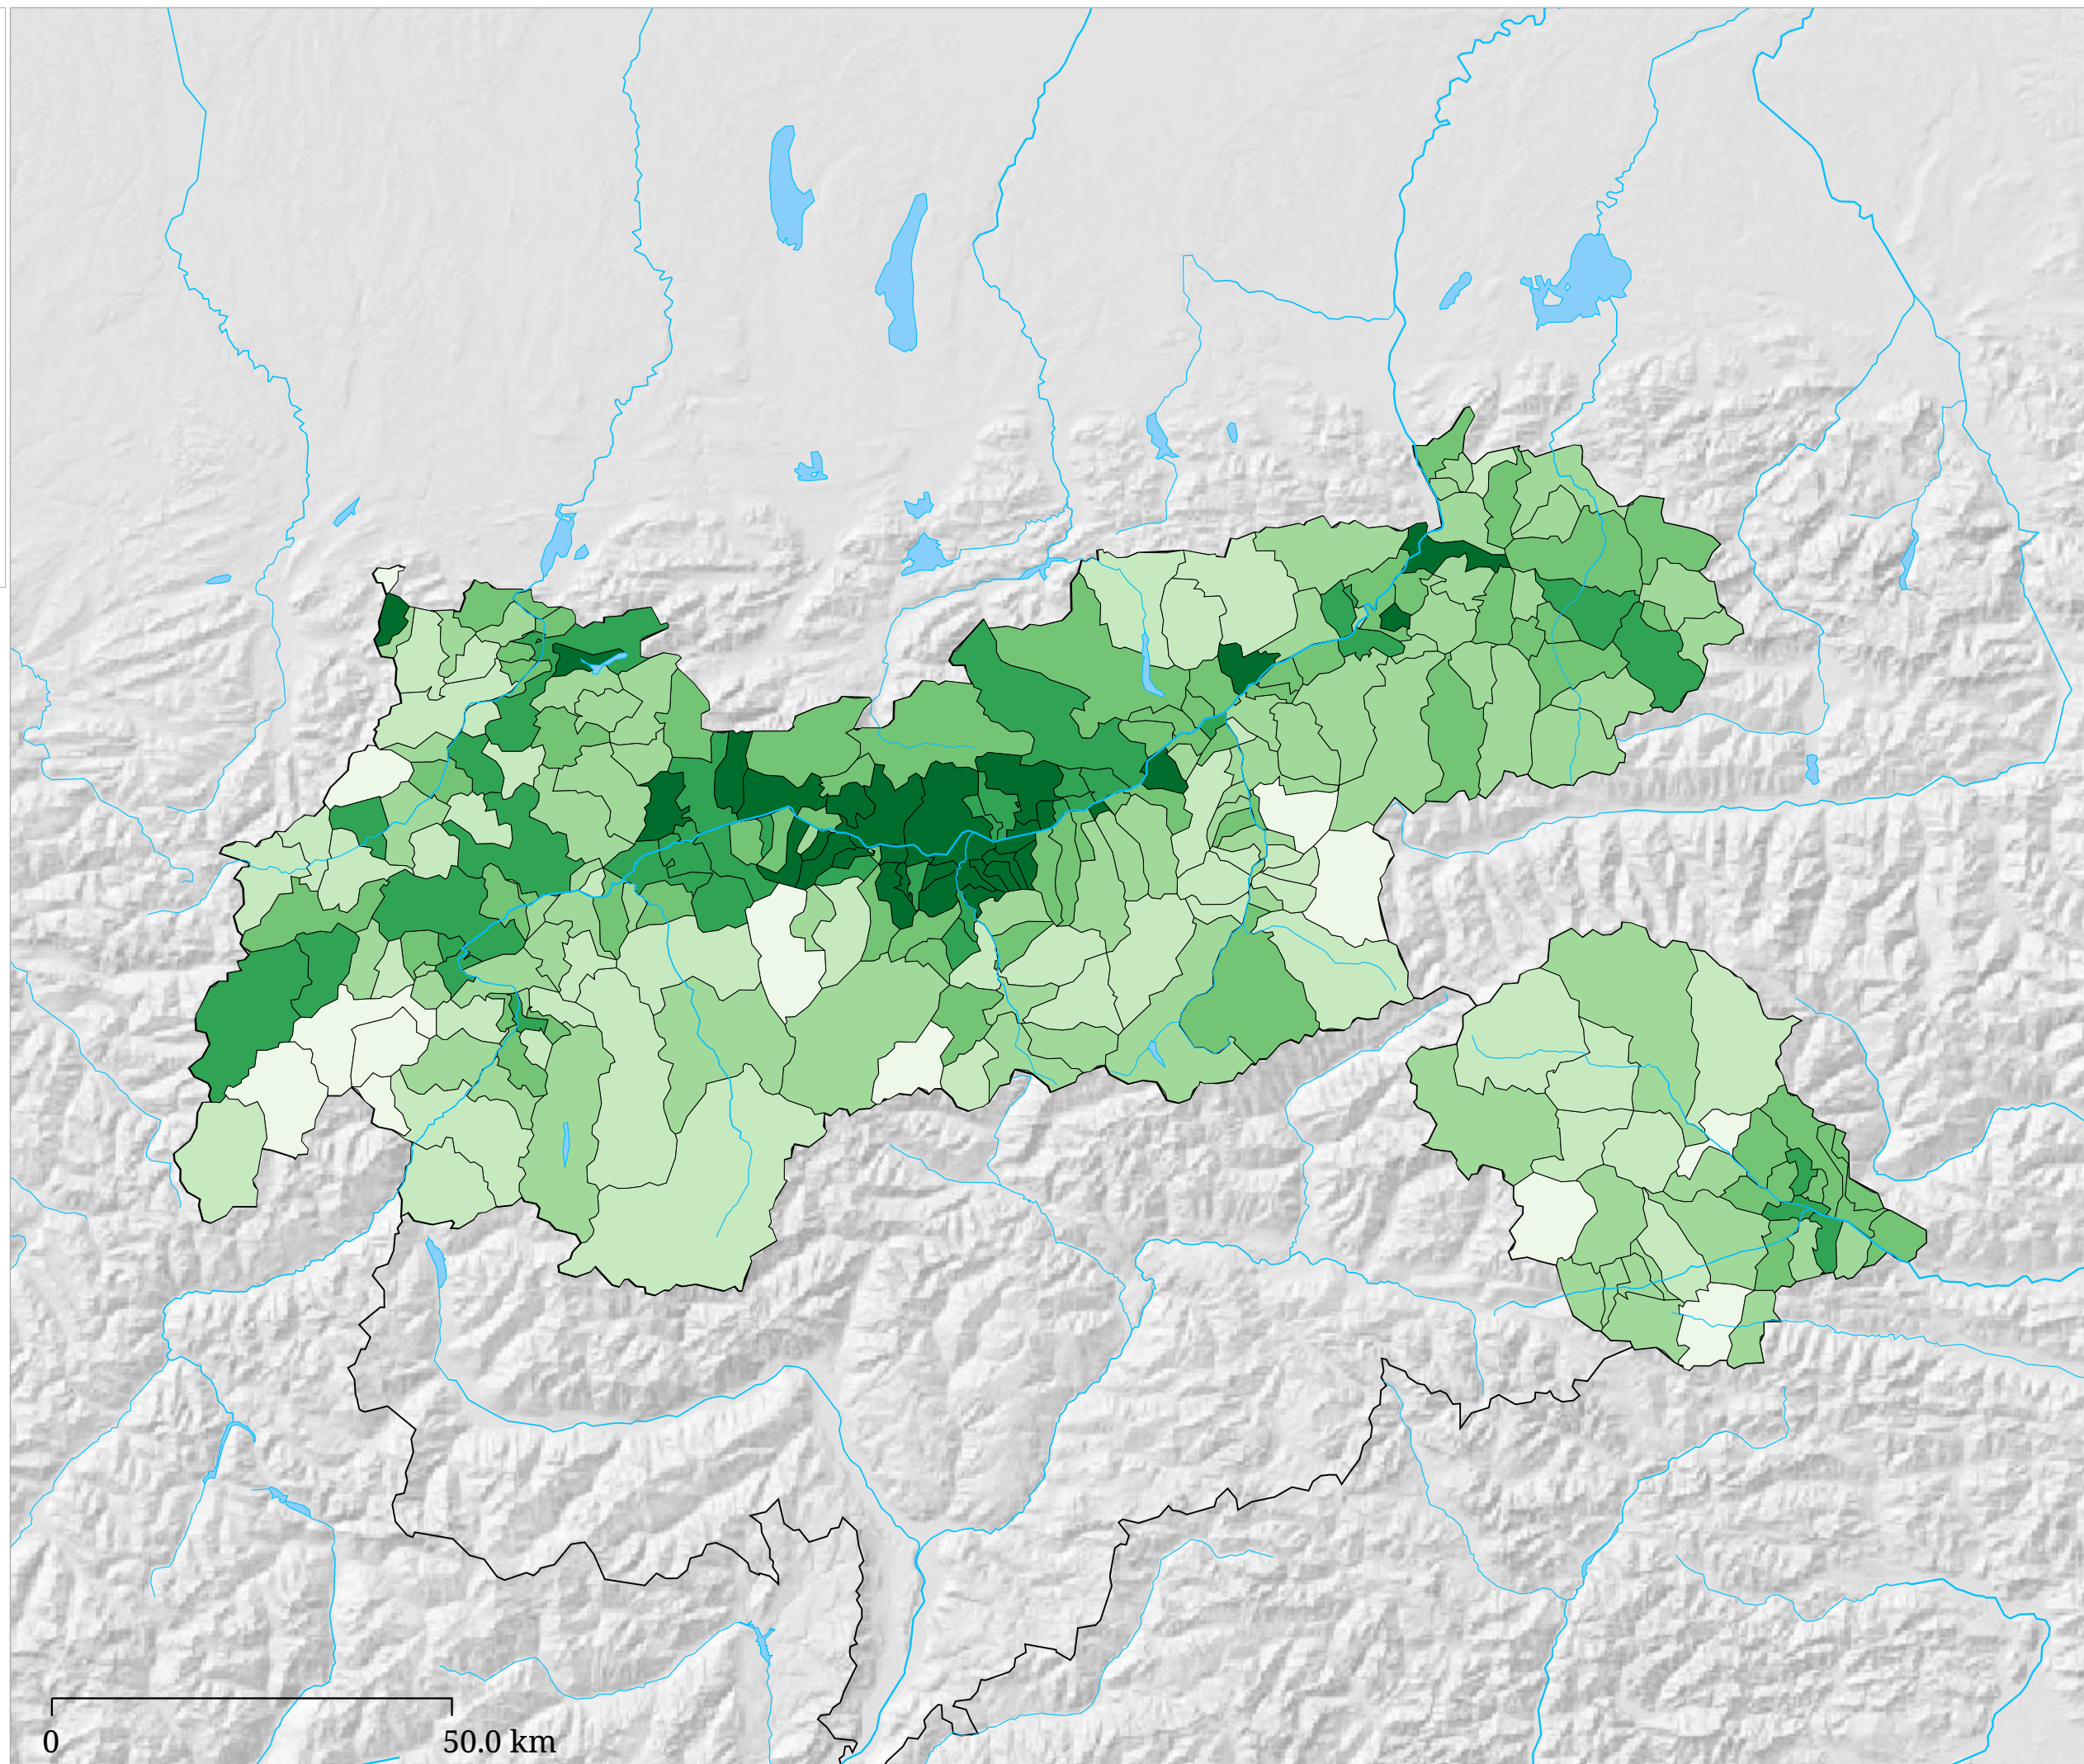

Stimmenanteil GRÜNE (%)

Die Karte zeigt die für die Partei GRÜNE (Die Grünen - Die Grüne Alternative) bei der Nationalratswahl 2019 abgegebenen Stimmen in Prozent aller gültigen Stimmen