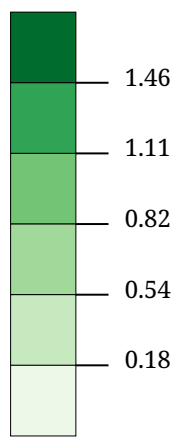

Stimmenanteil EUROPA (%)

Die Karte zeigt die für die Liste EUROPA Jetzt (Initiative Johannes Voggenhuber) bei der Europawahl 2019 abgegebenen Stimmen in Prozent aller gültigen Stimmen