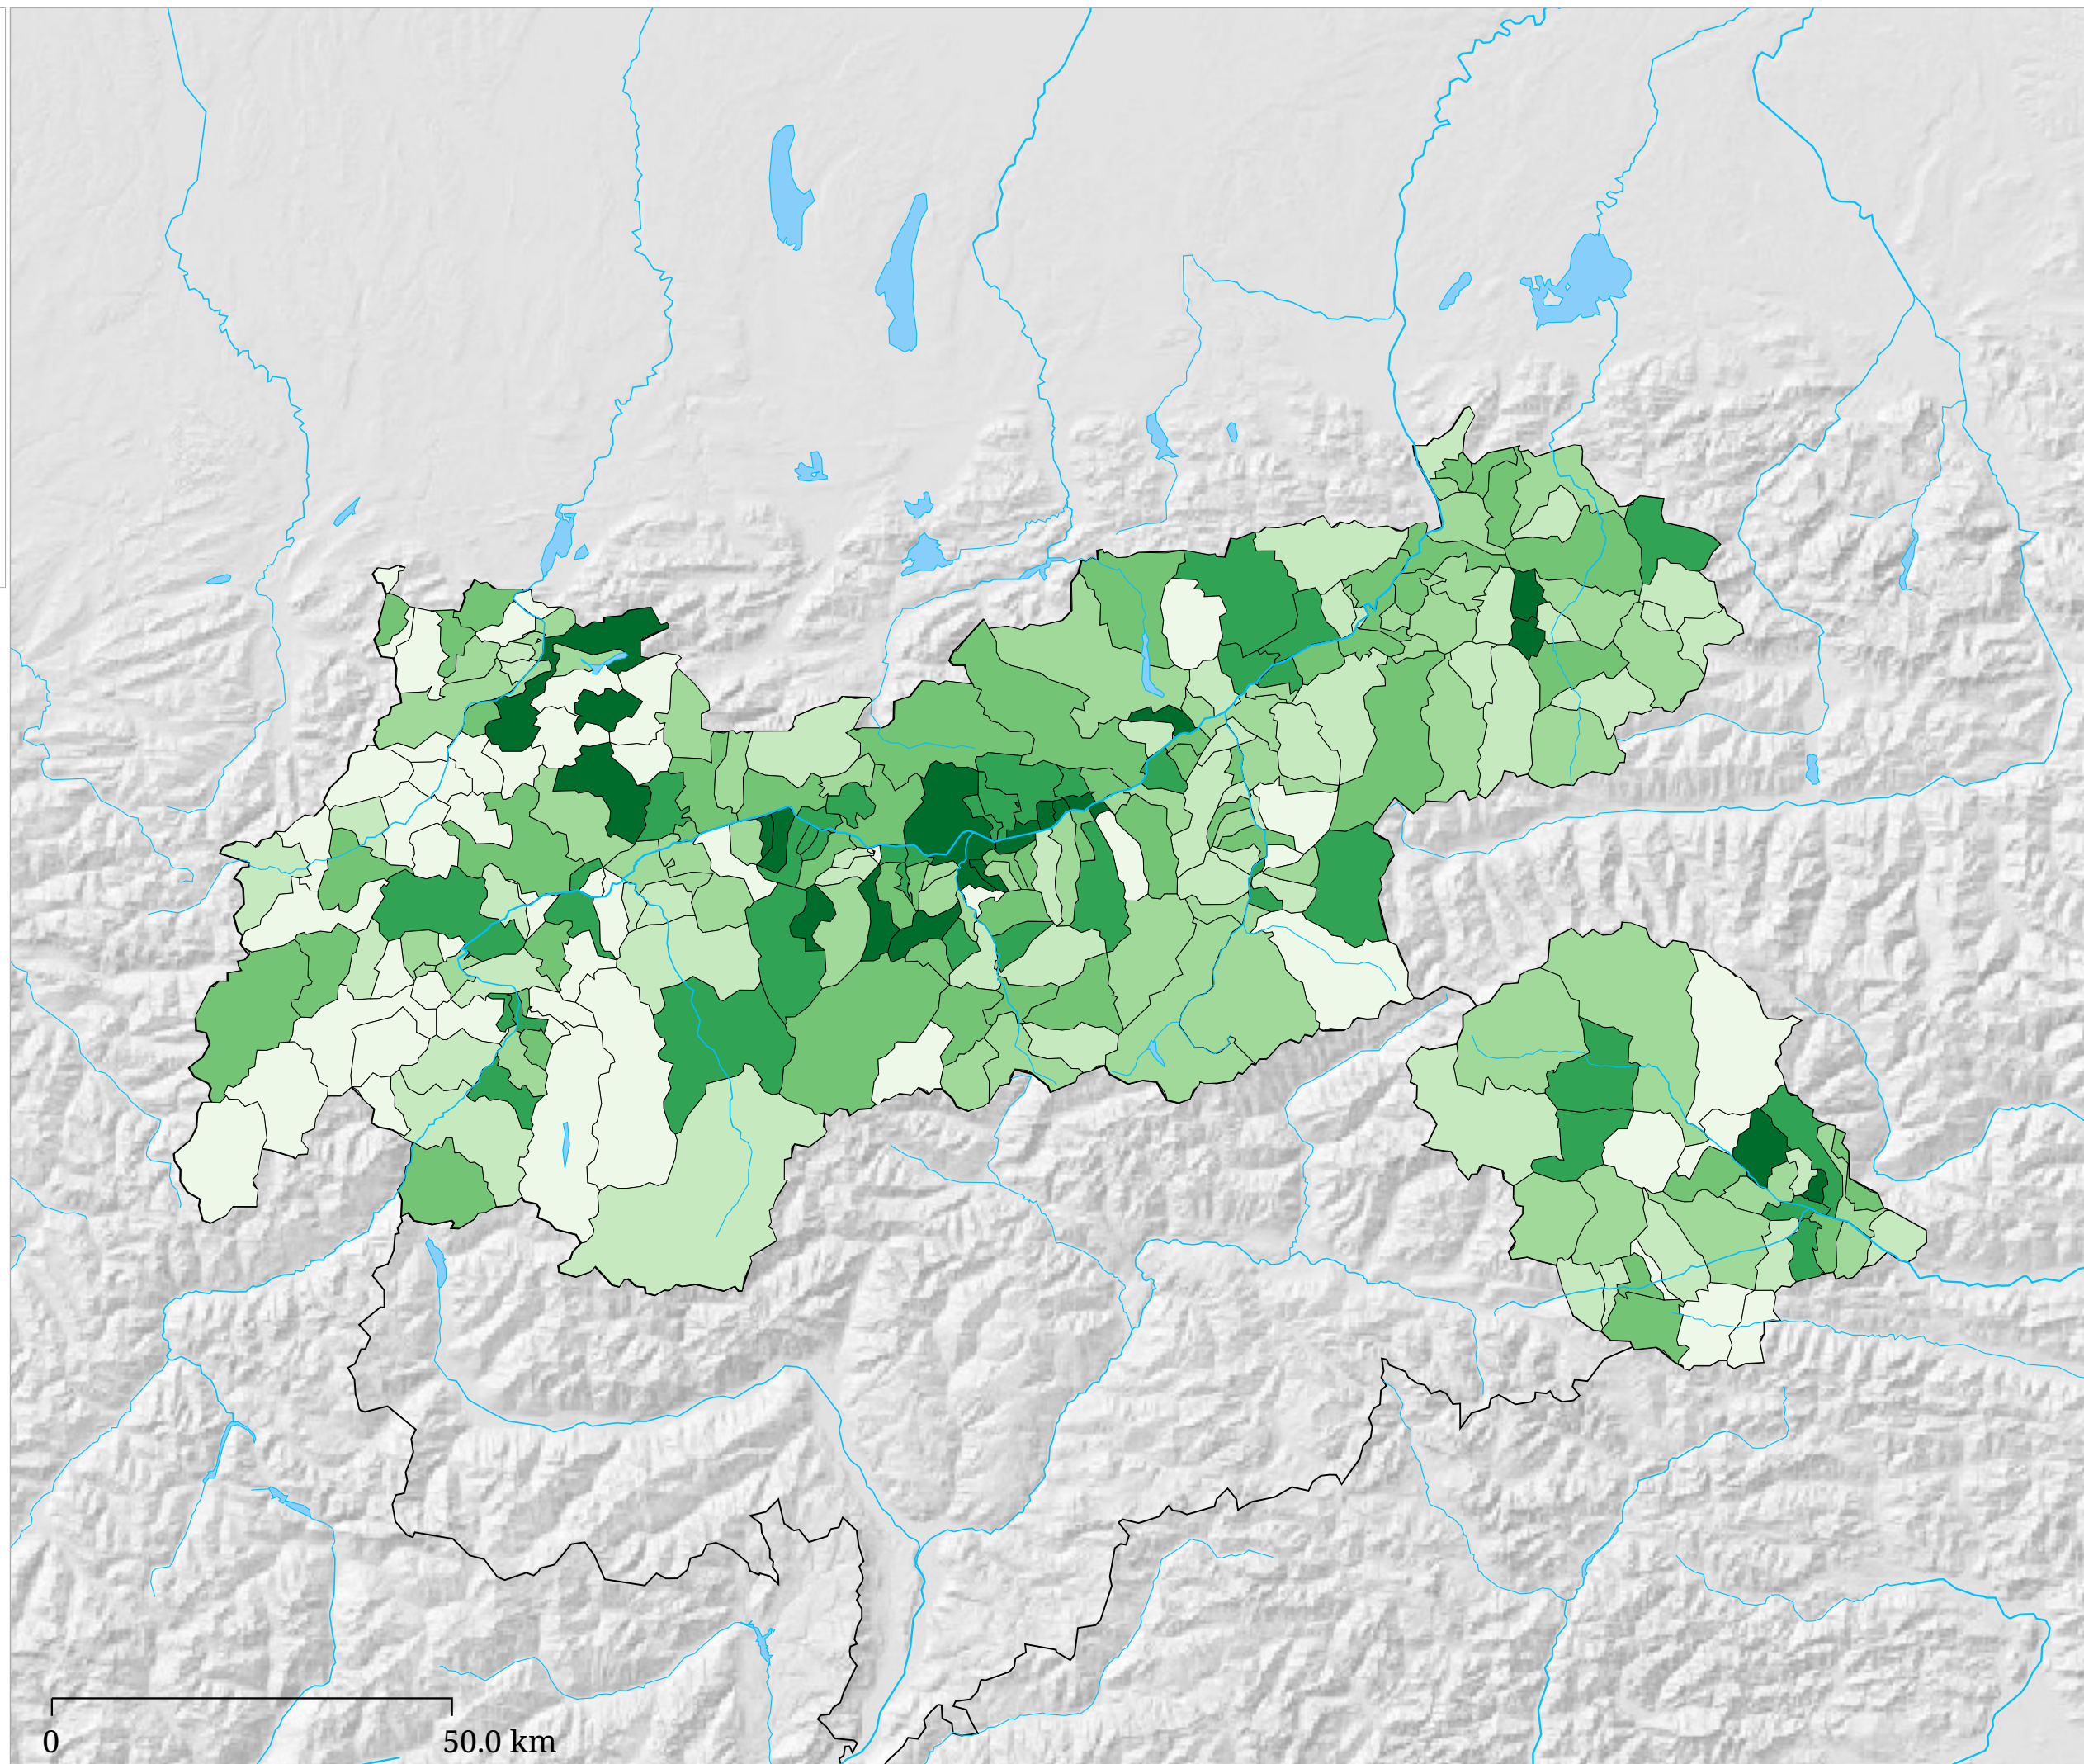

Stimmenanteil EUROPA (%)

Die Karte zeigt die für die Liste EUROPA Jetzt (Initiative Johannes Voggenhuber) bei der Europawahl 2019 abgegebenen Stimmen in Prozent aller gültigen Stimmen