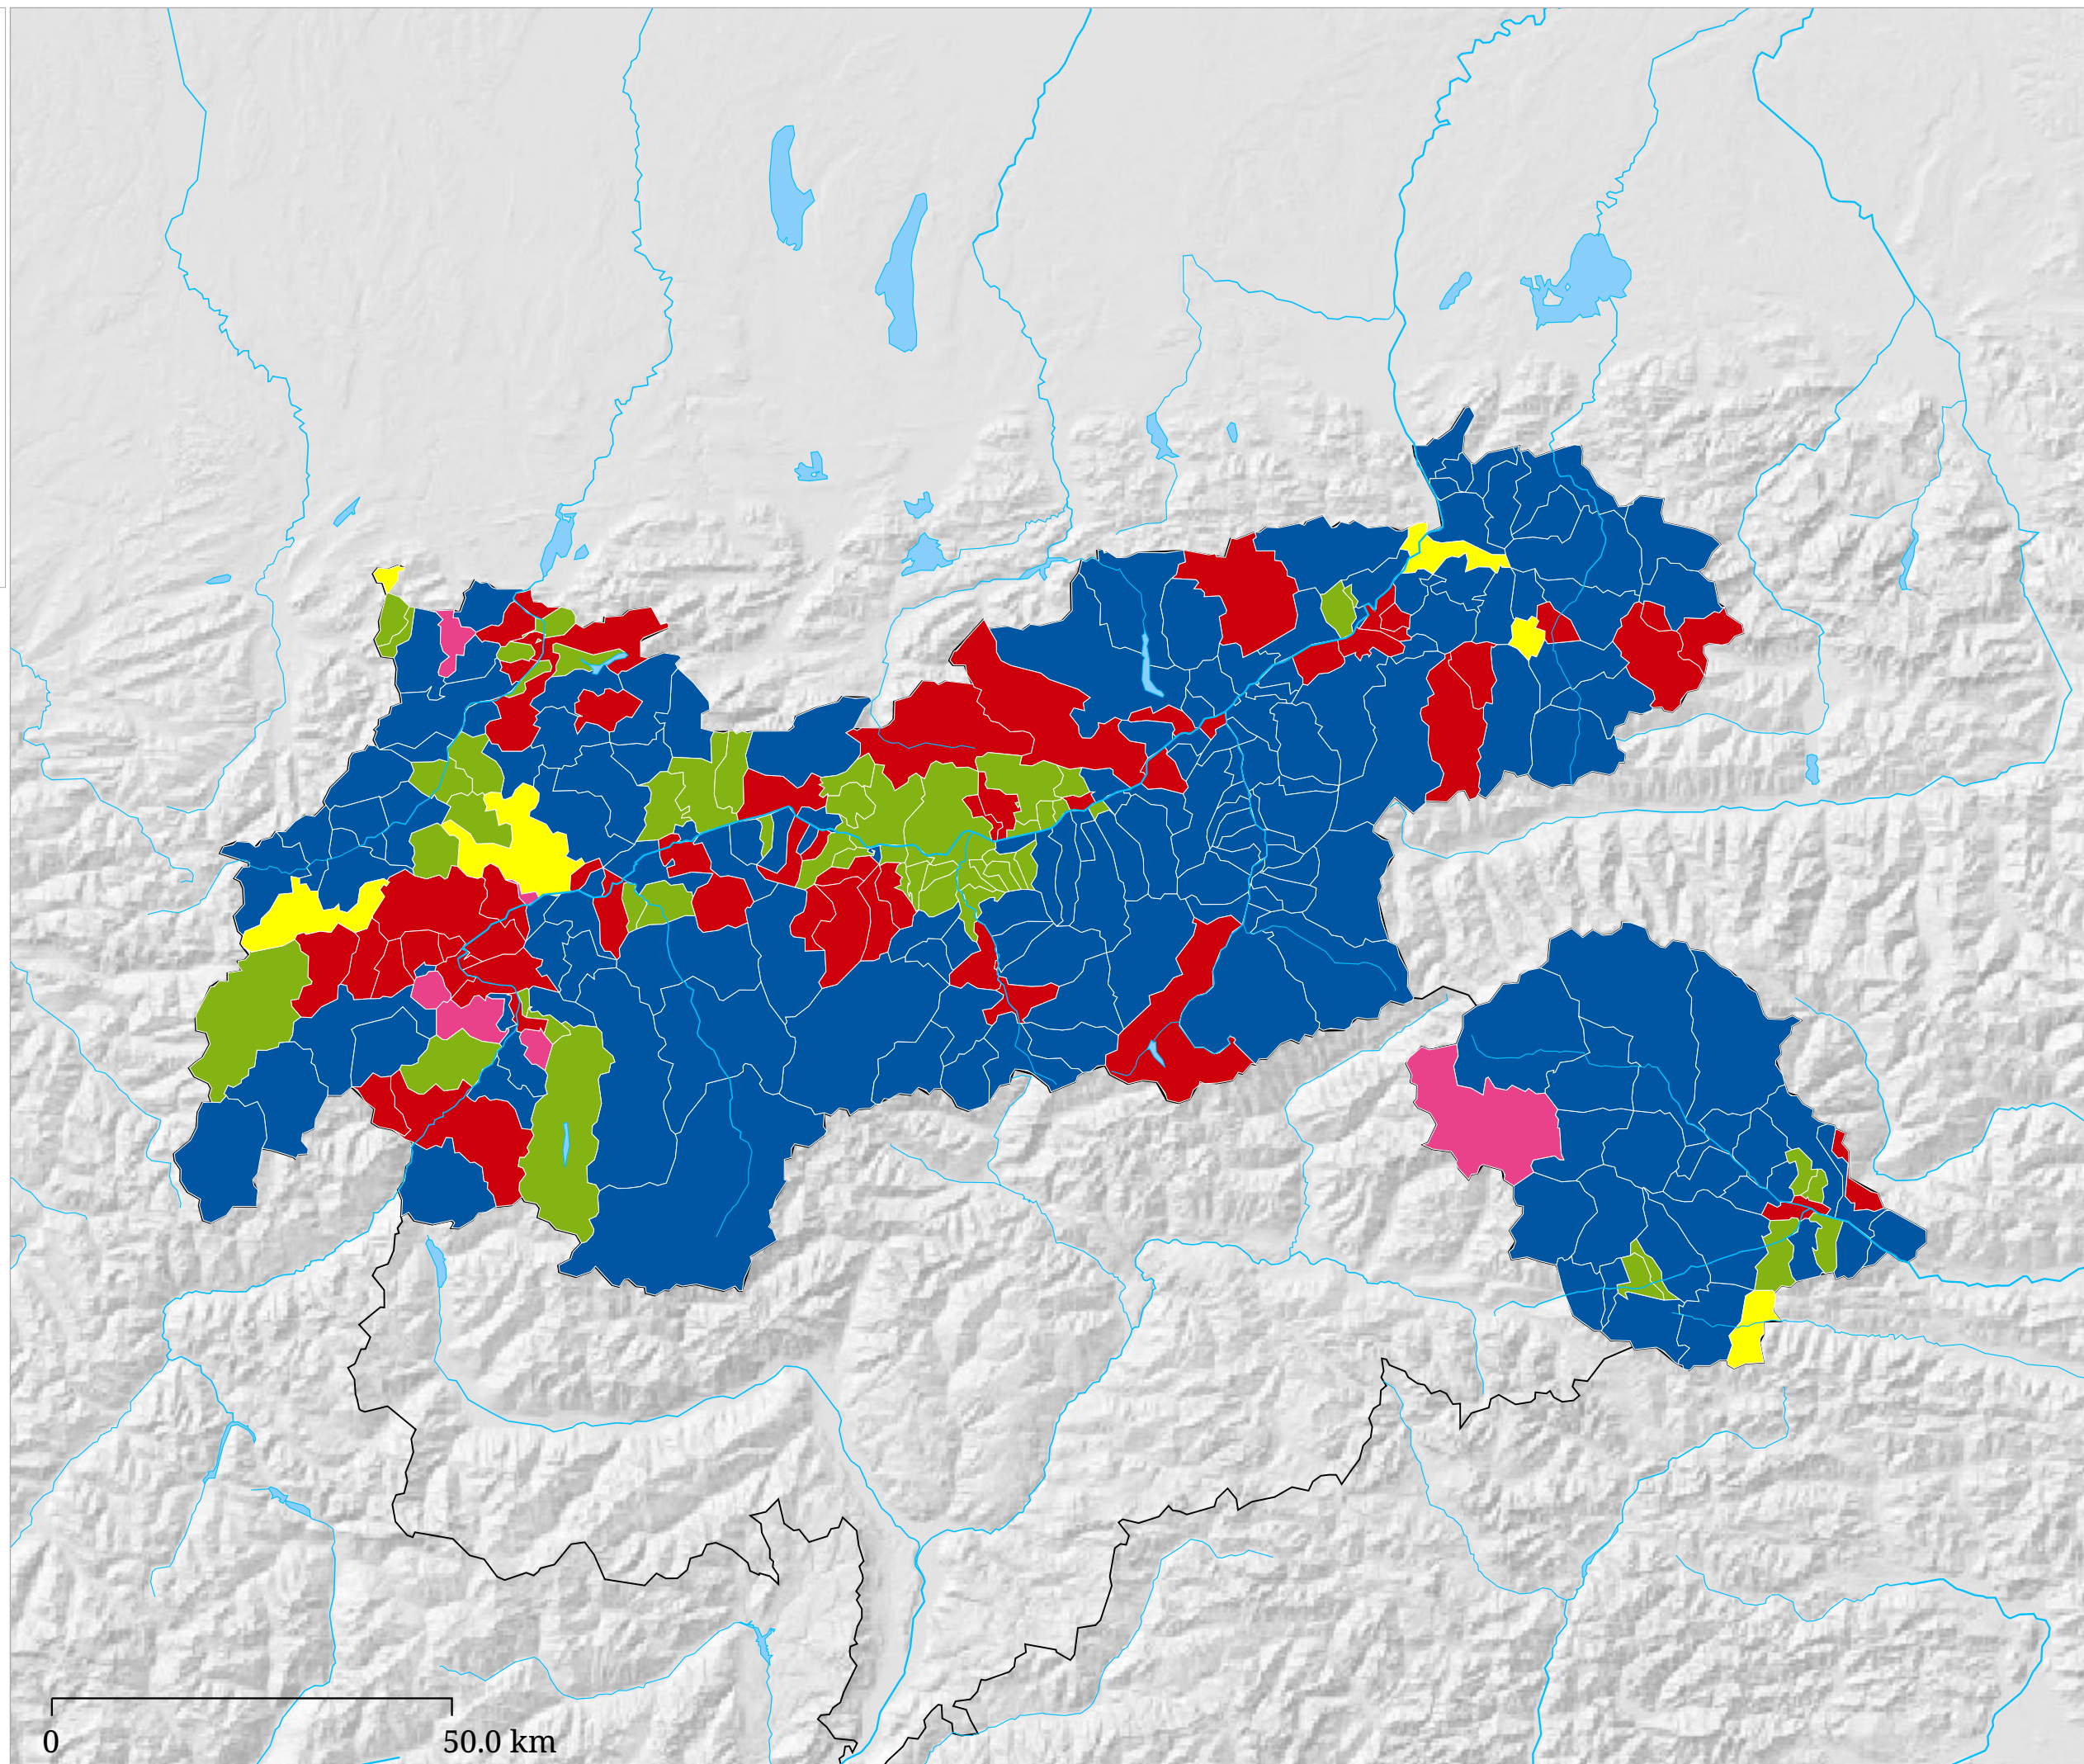

Partei auf Platz 2

- ÖVP
- SPÖ
- FPÖ
- GRÜNE
- NEOS
- KPÖ
- EUROPA

Flächenfarbe Gelb = Stimmgleichheit

Die Karte zeigt die Partei auf Platz 2 bei der Europawahl 2019