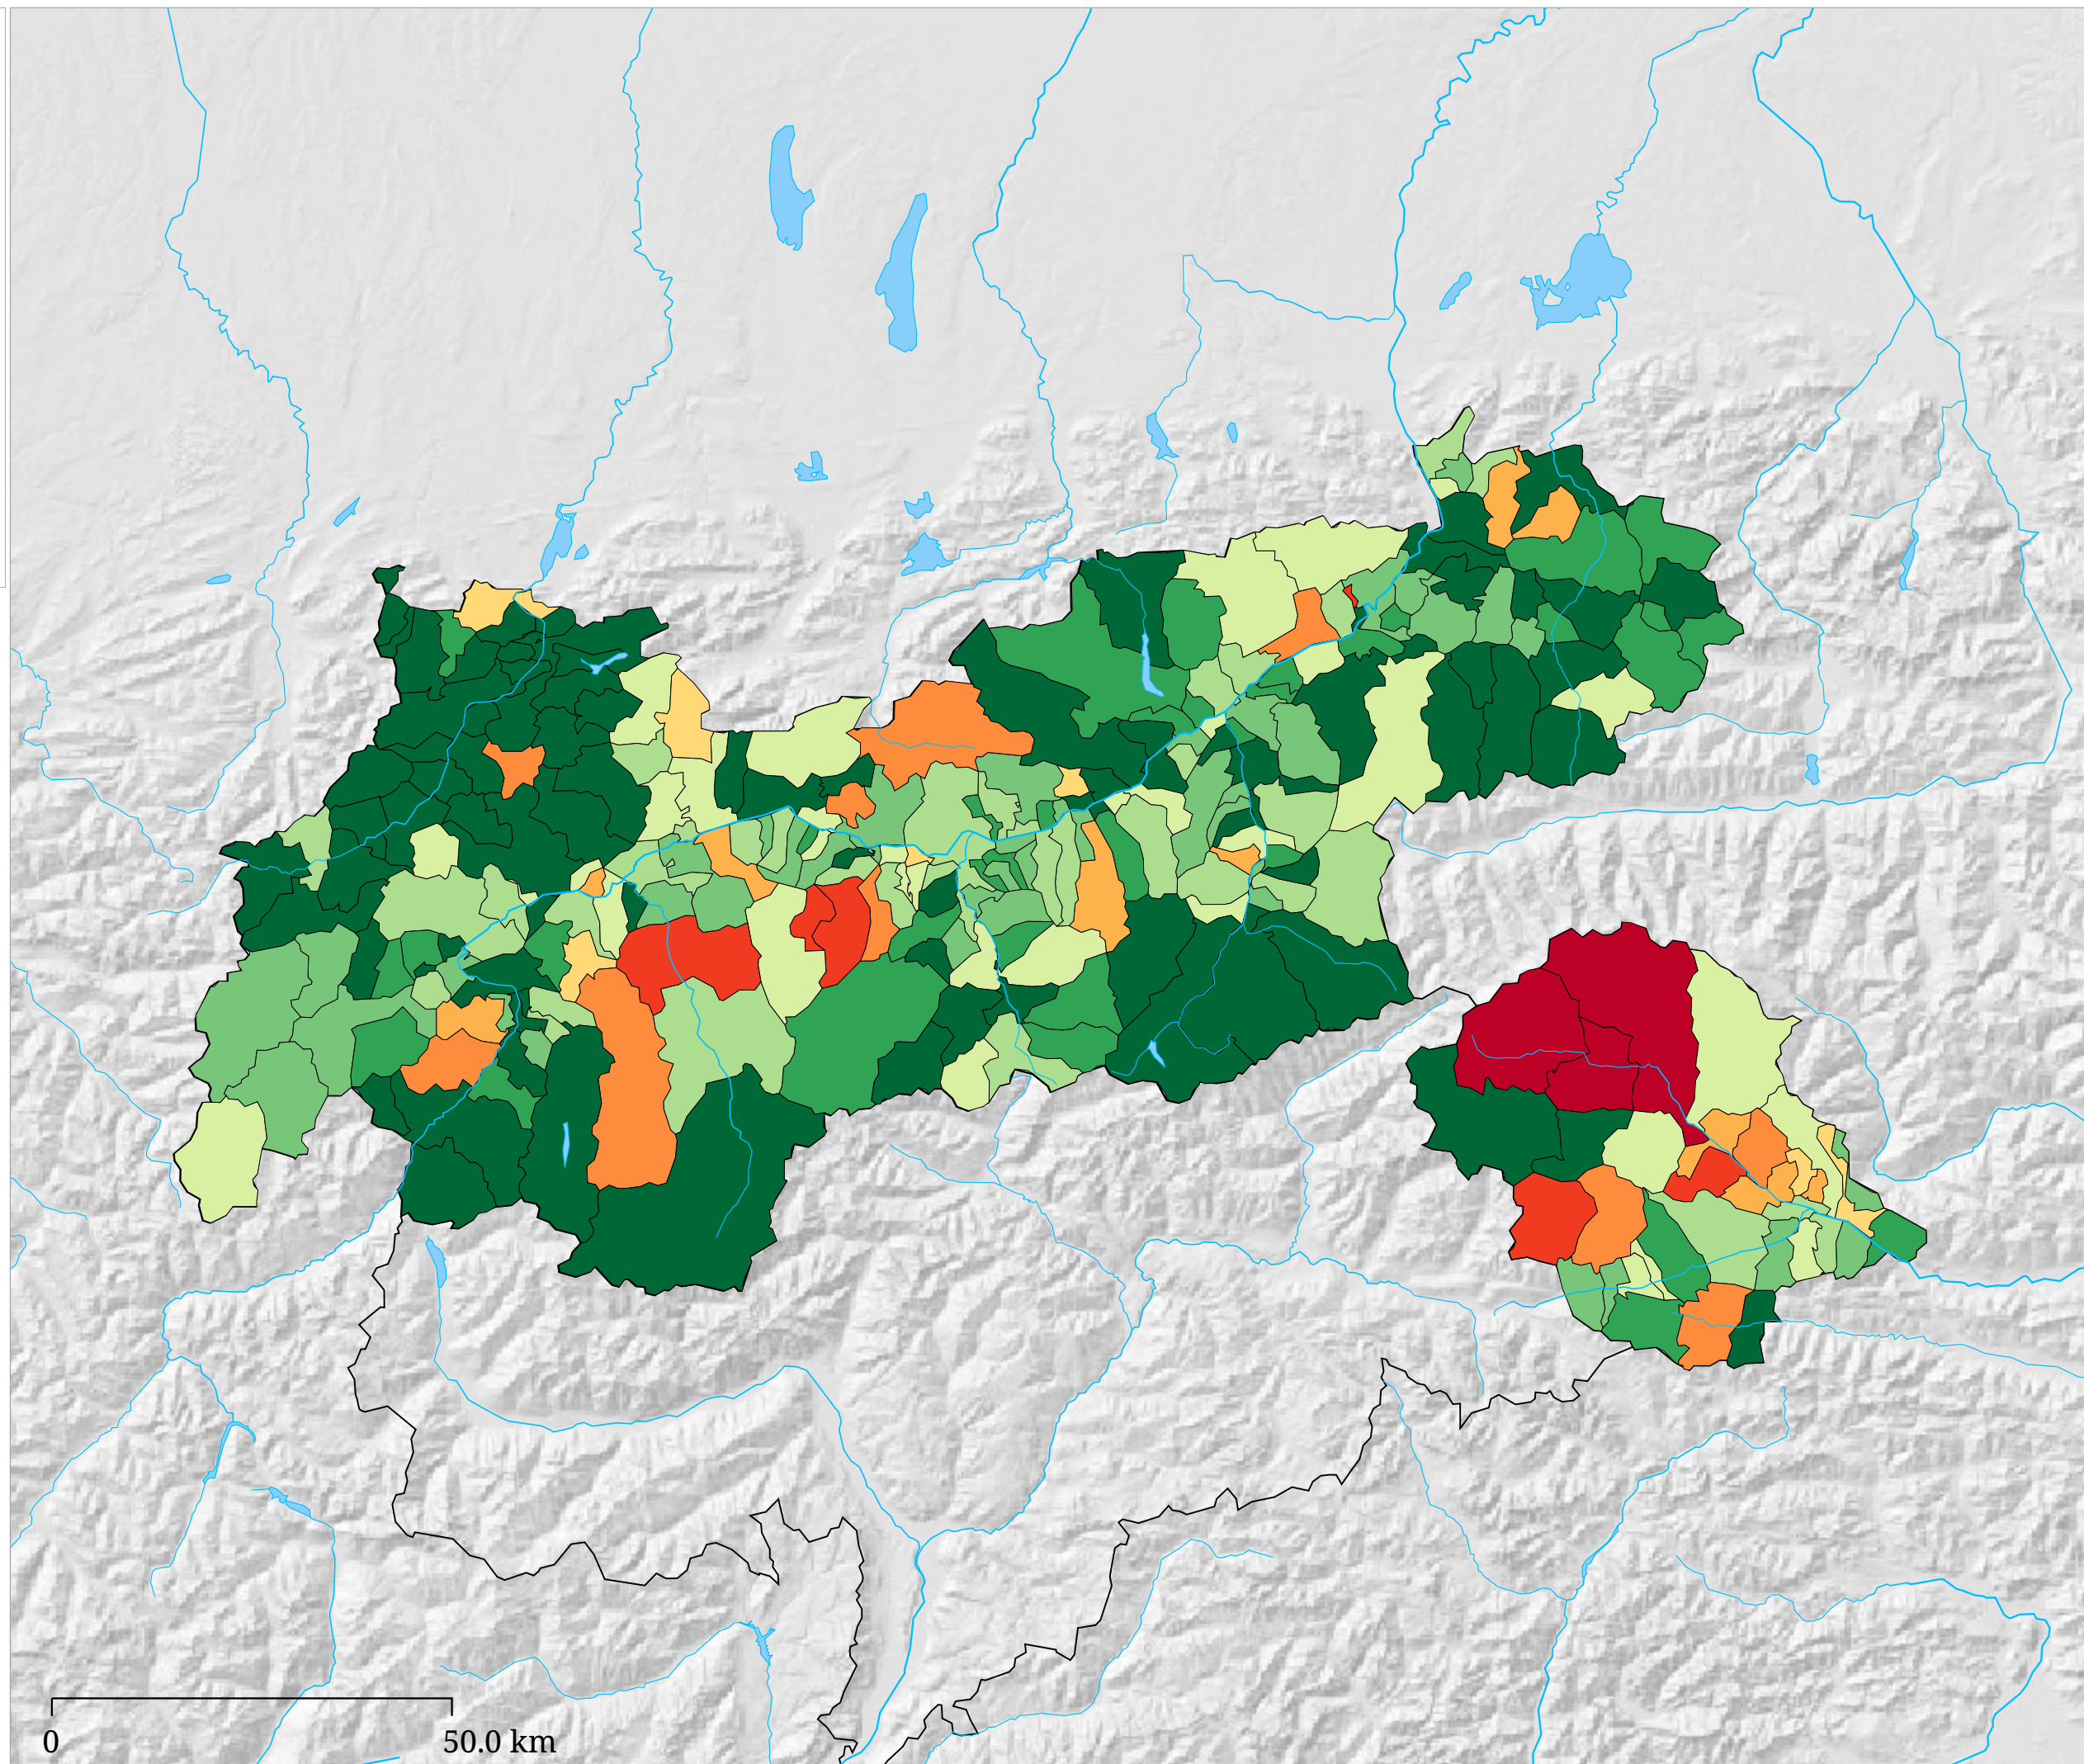

Stimmenanteil VP TIROL -
Veränderung zu 2013
(Prozentpunkte)

Die Karte zeigt die Veränderung des Stimmenanteils der VP Tirol bei der Tiroler Landtagswahl 2018 gegenüber 2013. Rottöne kennzeichnen Abnahmen, Grüntöne stehen für Zunahmen.