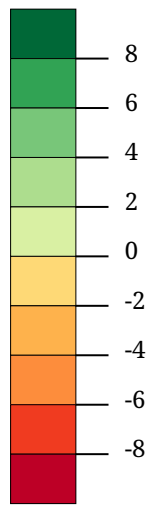

Stimmenanteil VP TIROL -
Veränderung zu 2013
(Prozentpunkte)

Die Karte zeigt die Veränderung des Stimmenanteils der VP Tirol bei der Tiroler Landtagswahl 2018 gegenüber 2013. Rottöne kennzeichnen Abnahmen, Grüntöne stehen für Zunahmen.