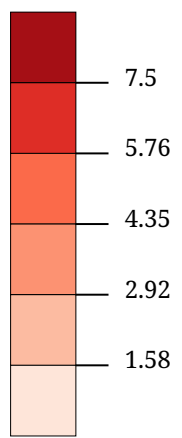

Stimmenanteil FRITZ (%)

Die Karte zeigt die für die Liste FRITZ bei der Tiroler Landtagswahl 2018 abgegebenen Stimmen in Prozent aller gültigen Stimmen