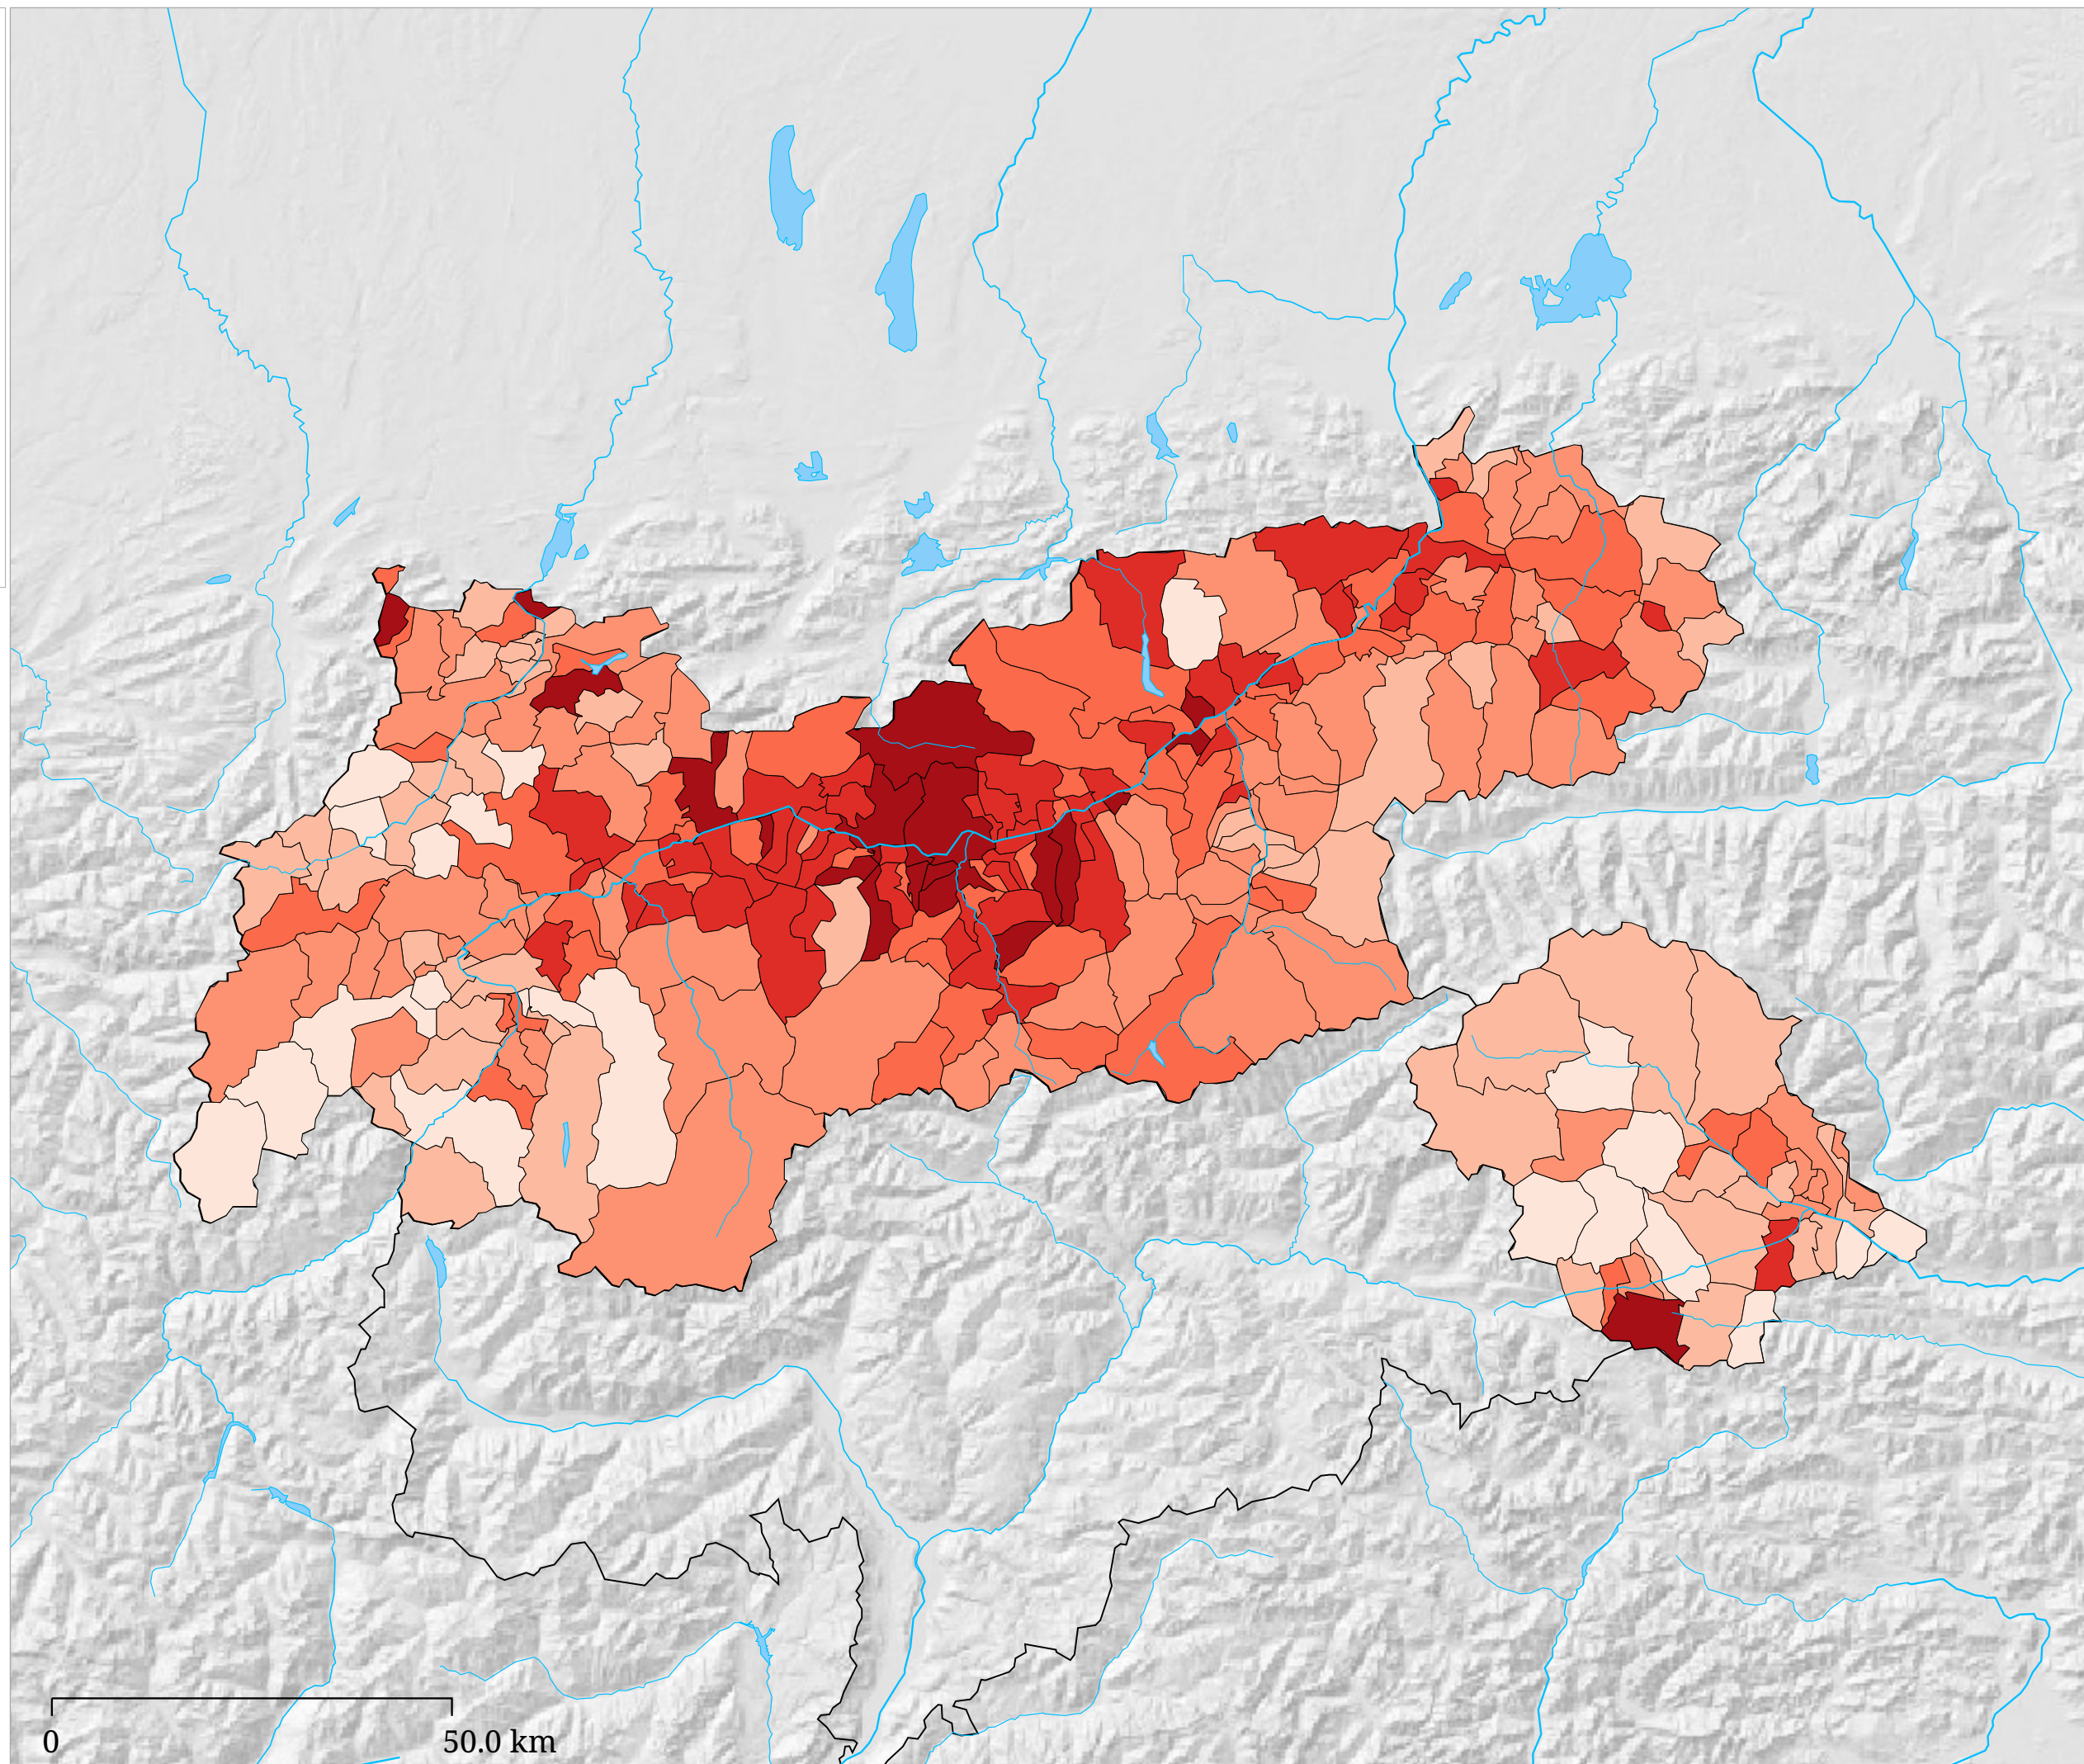

Stimmenanteil FRITZ (%)

Die Karte zeigt die für die Liste FRITZ bei der Tiroler Landtagswahl 2018 abgegebenen Stimmen in Prozent aller gültigen Stimmen