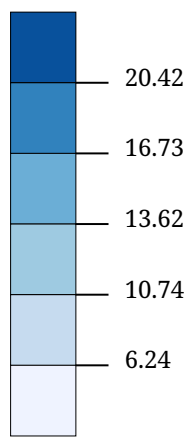

Kartenset »Landtagswahl 2018 Tirol - Ergebnisse der Parteien« Stimmenanteil FPÖ (%)

Stimmenanteil FPÖ (%)

Die Karte zeigt die für die FPÖ Tirol bei der Tiroler Landtagswahl 2018 abgegebenen Stimmen in Prozent aller gültigen Stimmen