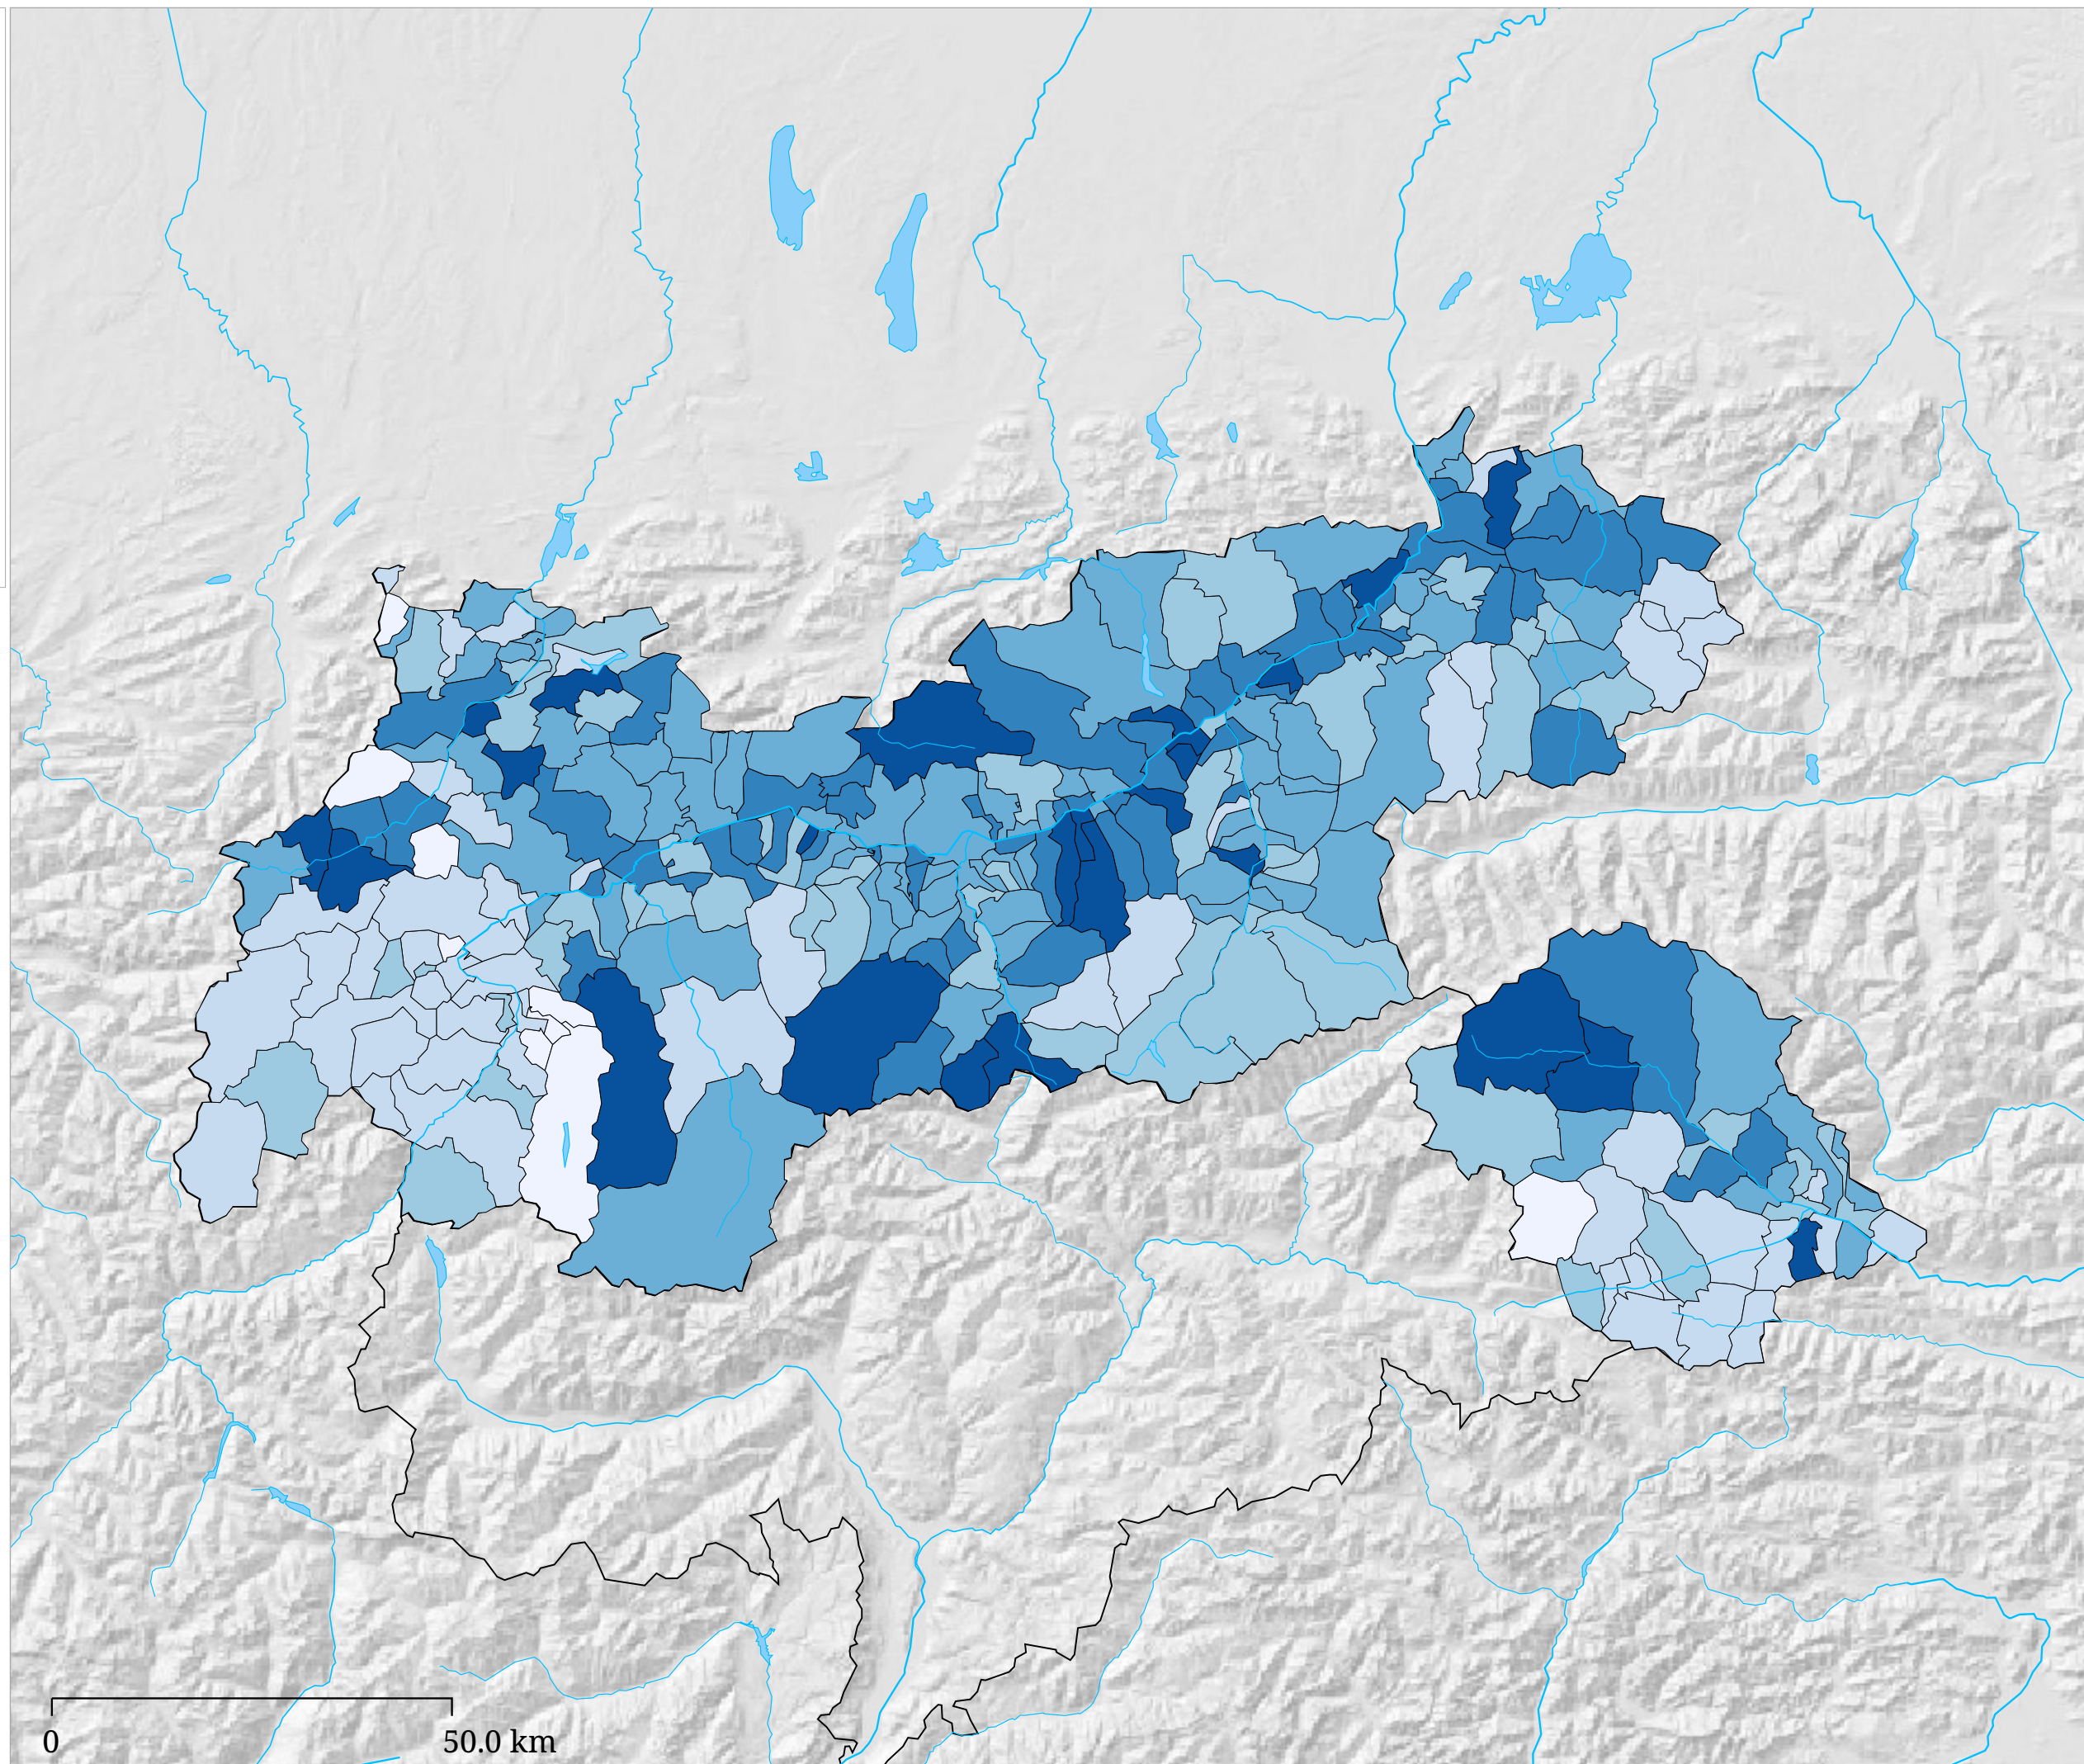

Kartenset »Landtagswahl 2018 Tirol - Ergebnisse der Parteien« Stimmenanteil FPÖ (%)

Stimmenanteil FPÖ (%)

Die Karte zeigt die für die FPÖ Tirol bei der Tiroler Landtagswahl 2018 abgegebenen Stimmen in Prozent aller gültigen Stimmen