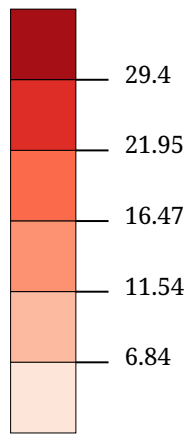

Stimmenanteil SPÖ (%)

Die Karte zeigt die für die SPÖ Tirol bei der Tiroler Landtagswahl 2018 abgegebenen Stimmen in Prozent aller gültigen Stimmen