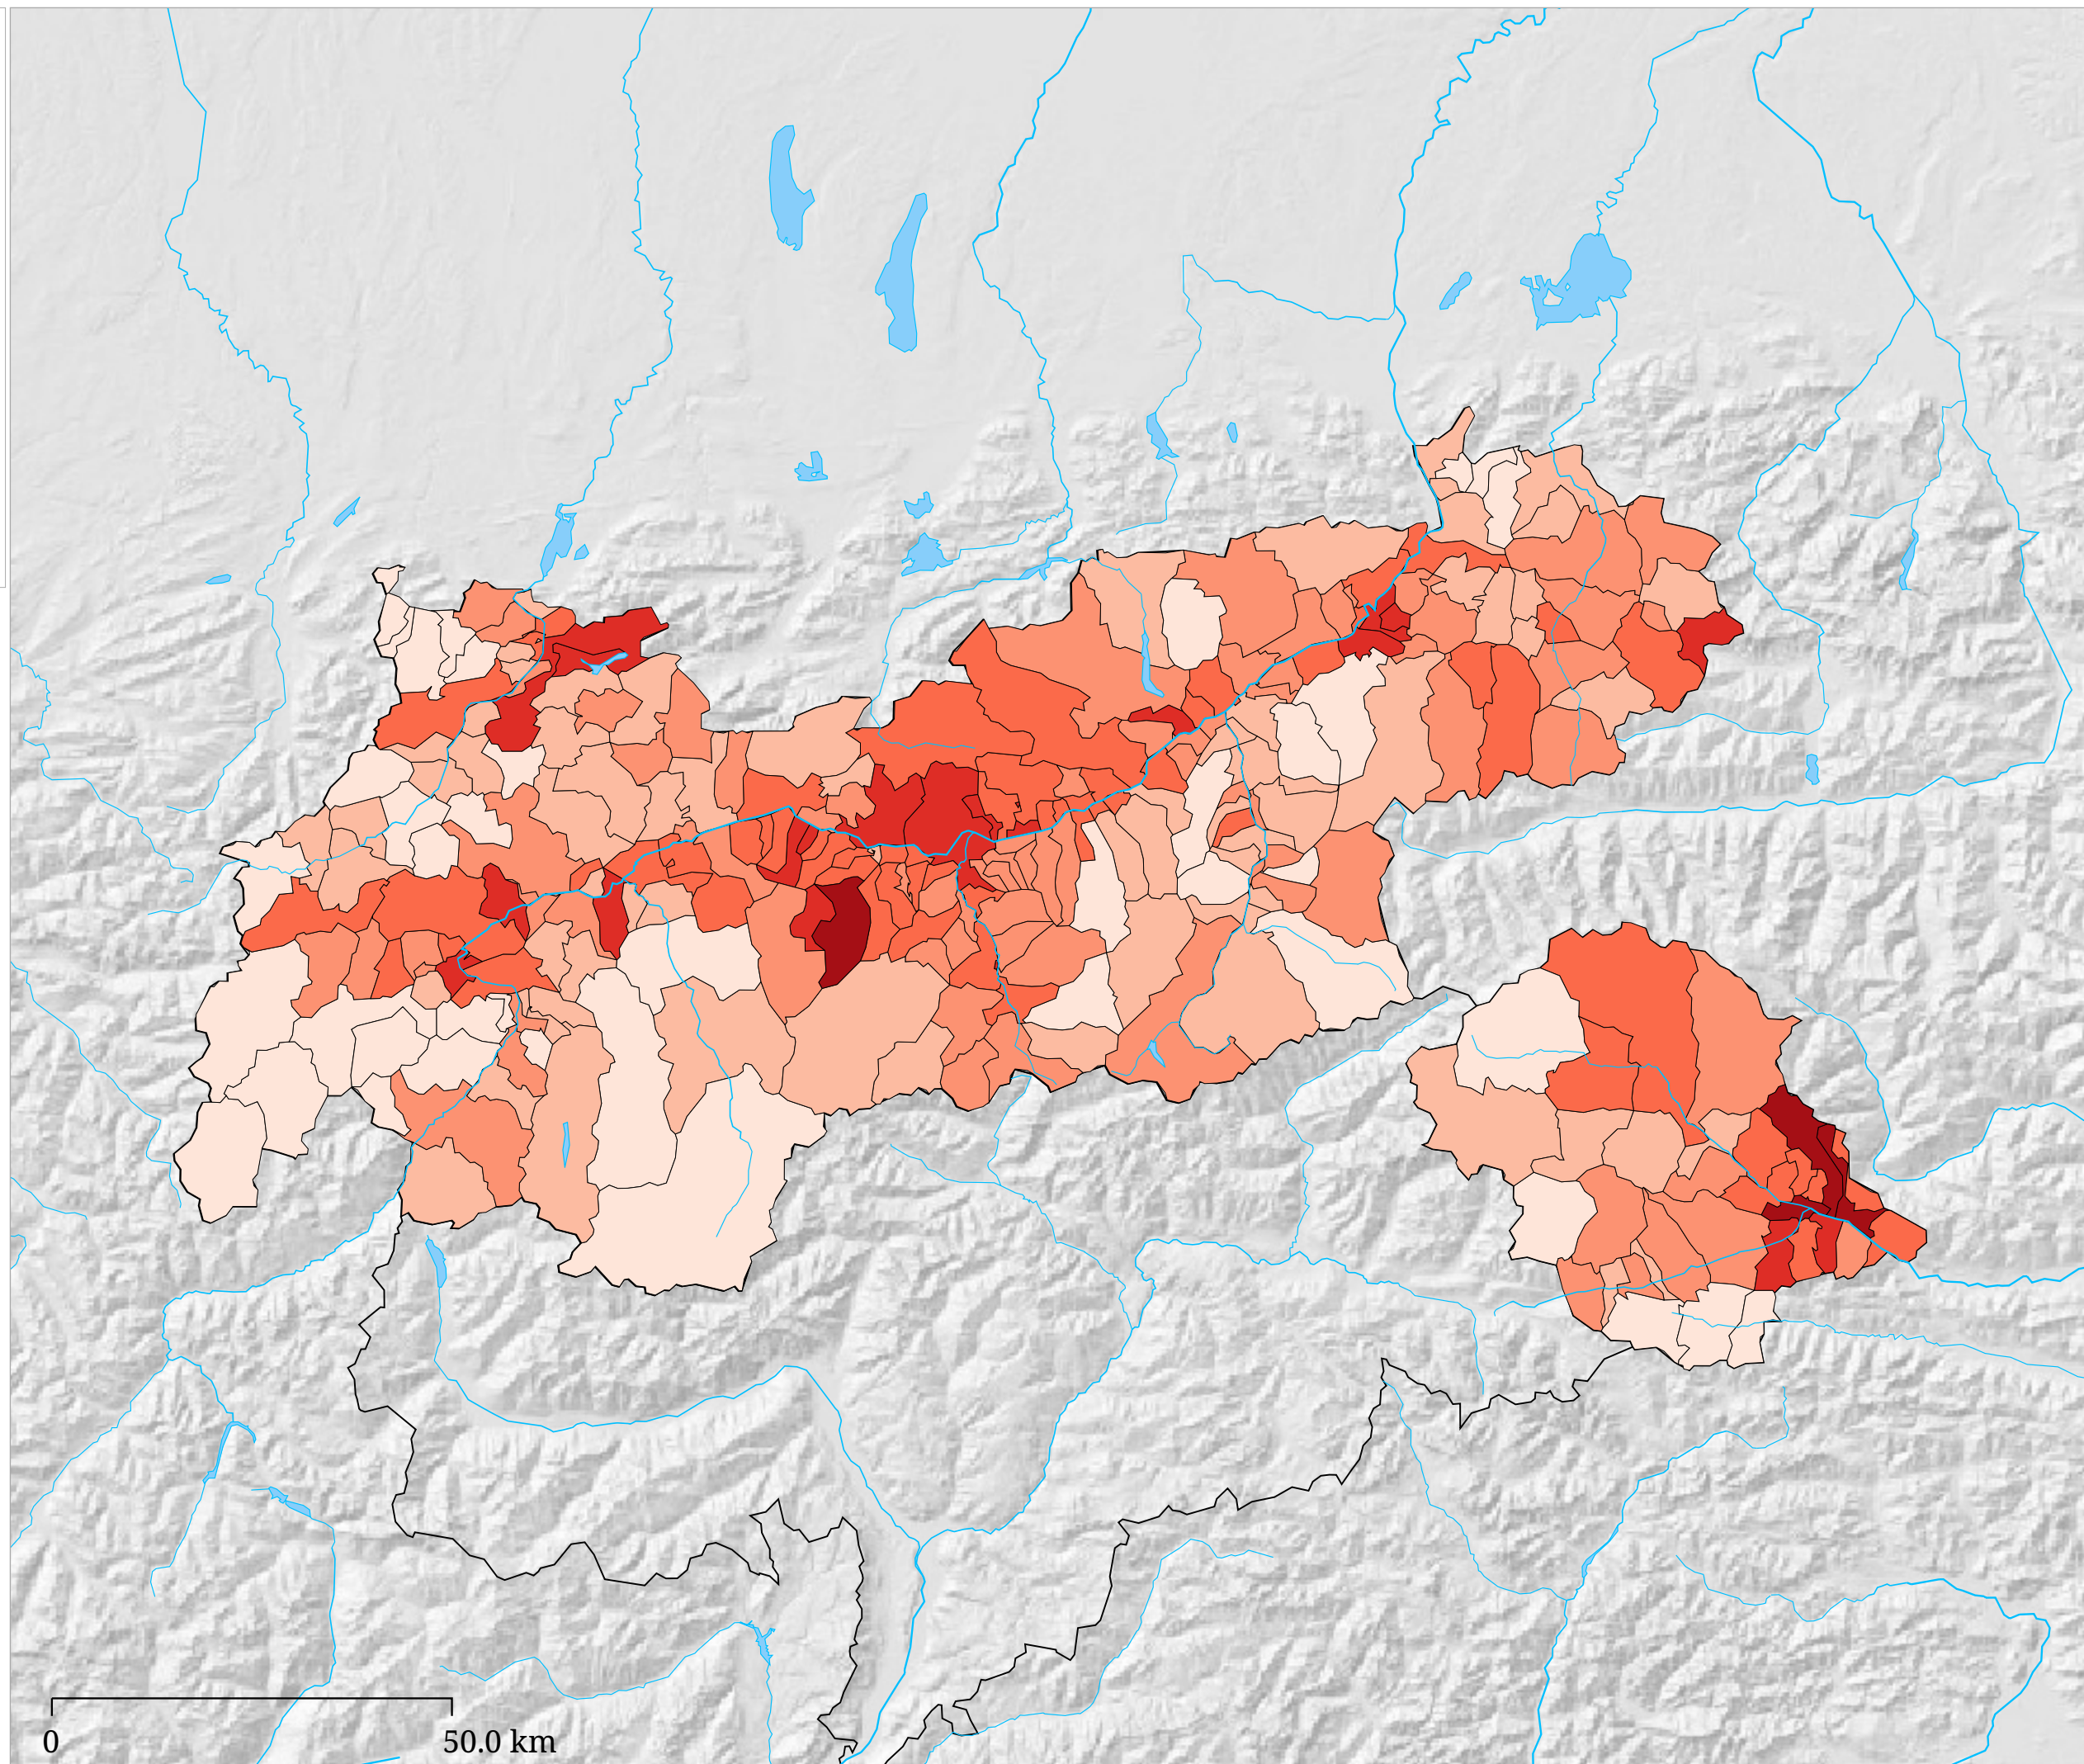

Stimmenanteil SPÖ (%)

Die Karte zeigt die für die SPÖ Tirol bei der Tiroler Landtagswahl 2018 abgegebenen Stimmen in Prozent aller gültigen Stimmen