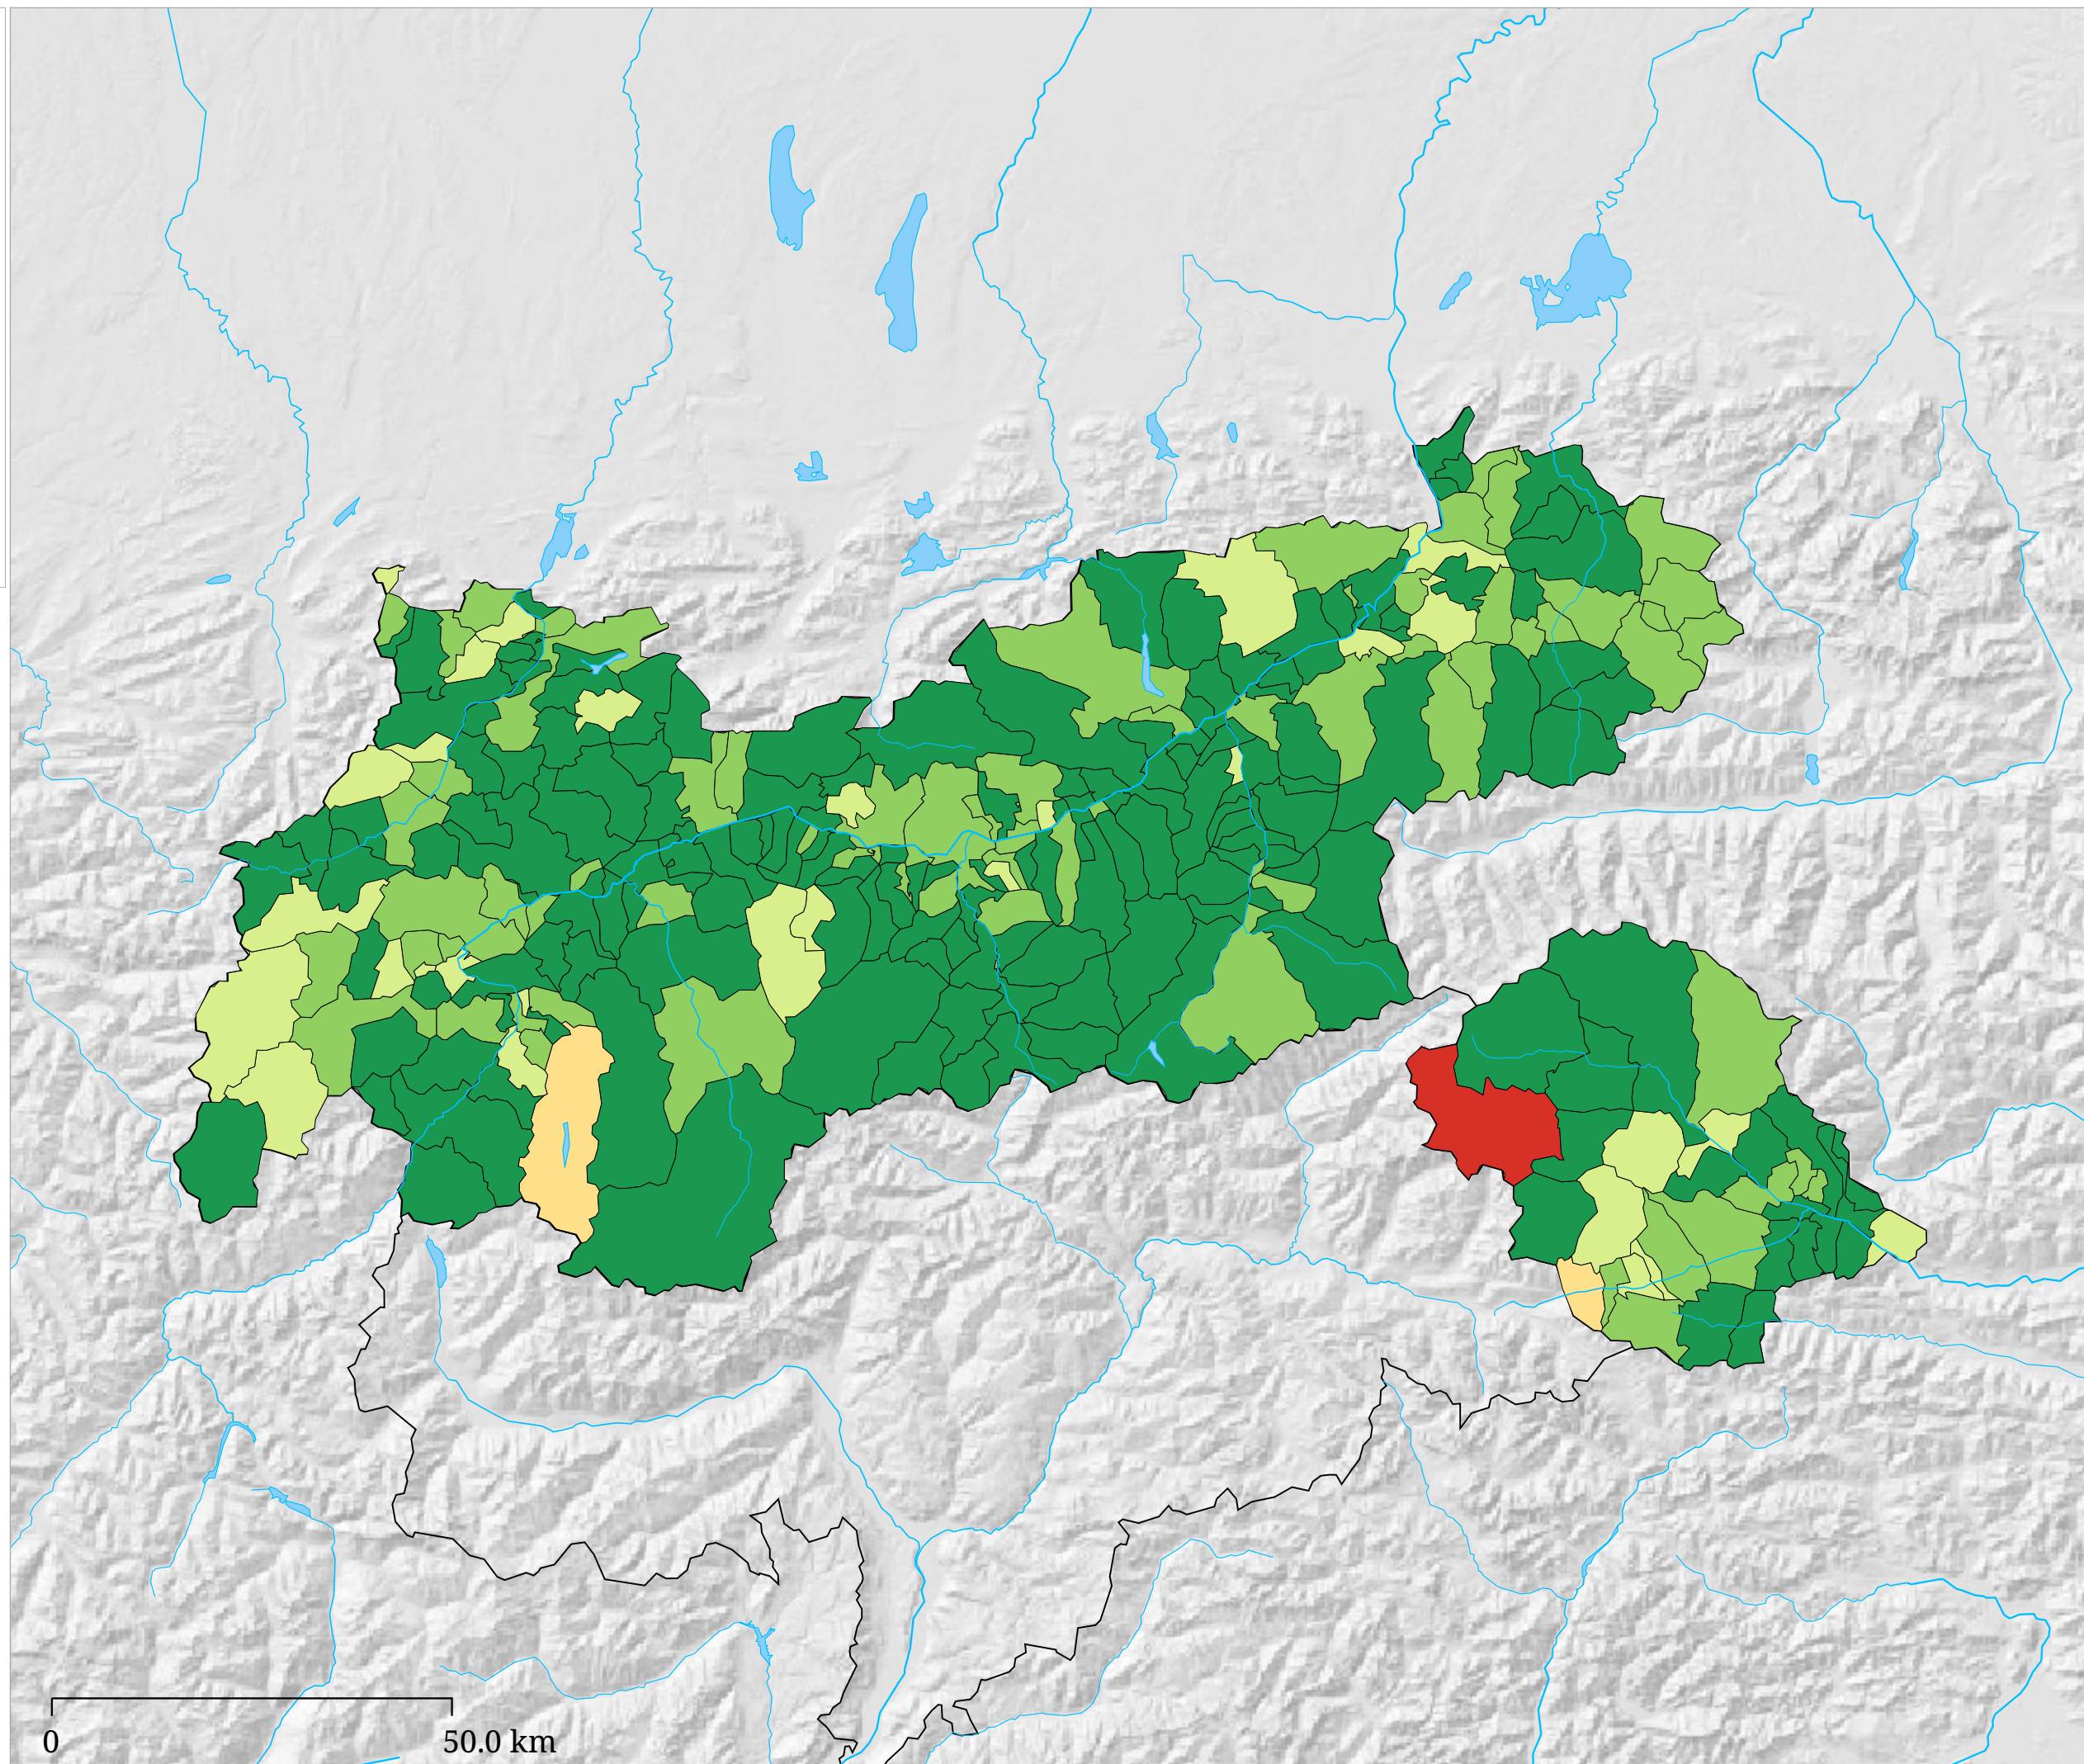

Stimmenanteil FPÖ -
Veränderung zu 2013
(Prozentpunkte)

Die Karte zeigt die Veränderung des Stimmenanteils der FPÖ bei der Nationalratswahl 2017 gegenüber 2013. Rottöne kennzeichnen Abnahmen, Grüntöne stehen für Zunahmen.