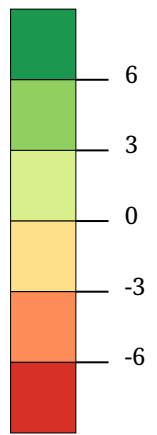

Stimmenanteil FPÖ -
Veränderung zu 2013
(Prozentpunkte)

Die Karte zeigt die Veränderung des Stimmenanteils der FPÖ bei der Nationalratswahl 2017 gegenüber 2013. Rottöne kennzeichnen Abnahmen, Grüntöne stehen für Zunahmen.