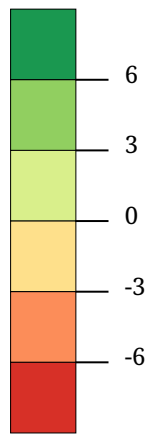

Stimmenanteil SPÖ -  
Veränderung zu 2013  
(Prozentpunkte)

Die Karte zeigt die Veränderung des Stimmenanteils der SPÖ bei der Nationalratswahl 2017 gegenüber 2013. Rottöne kennzeichnen Abnahmen, Grüntöne stehen für Zunahmen.