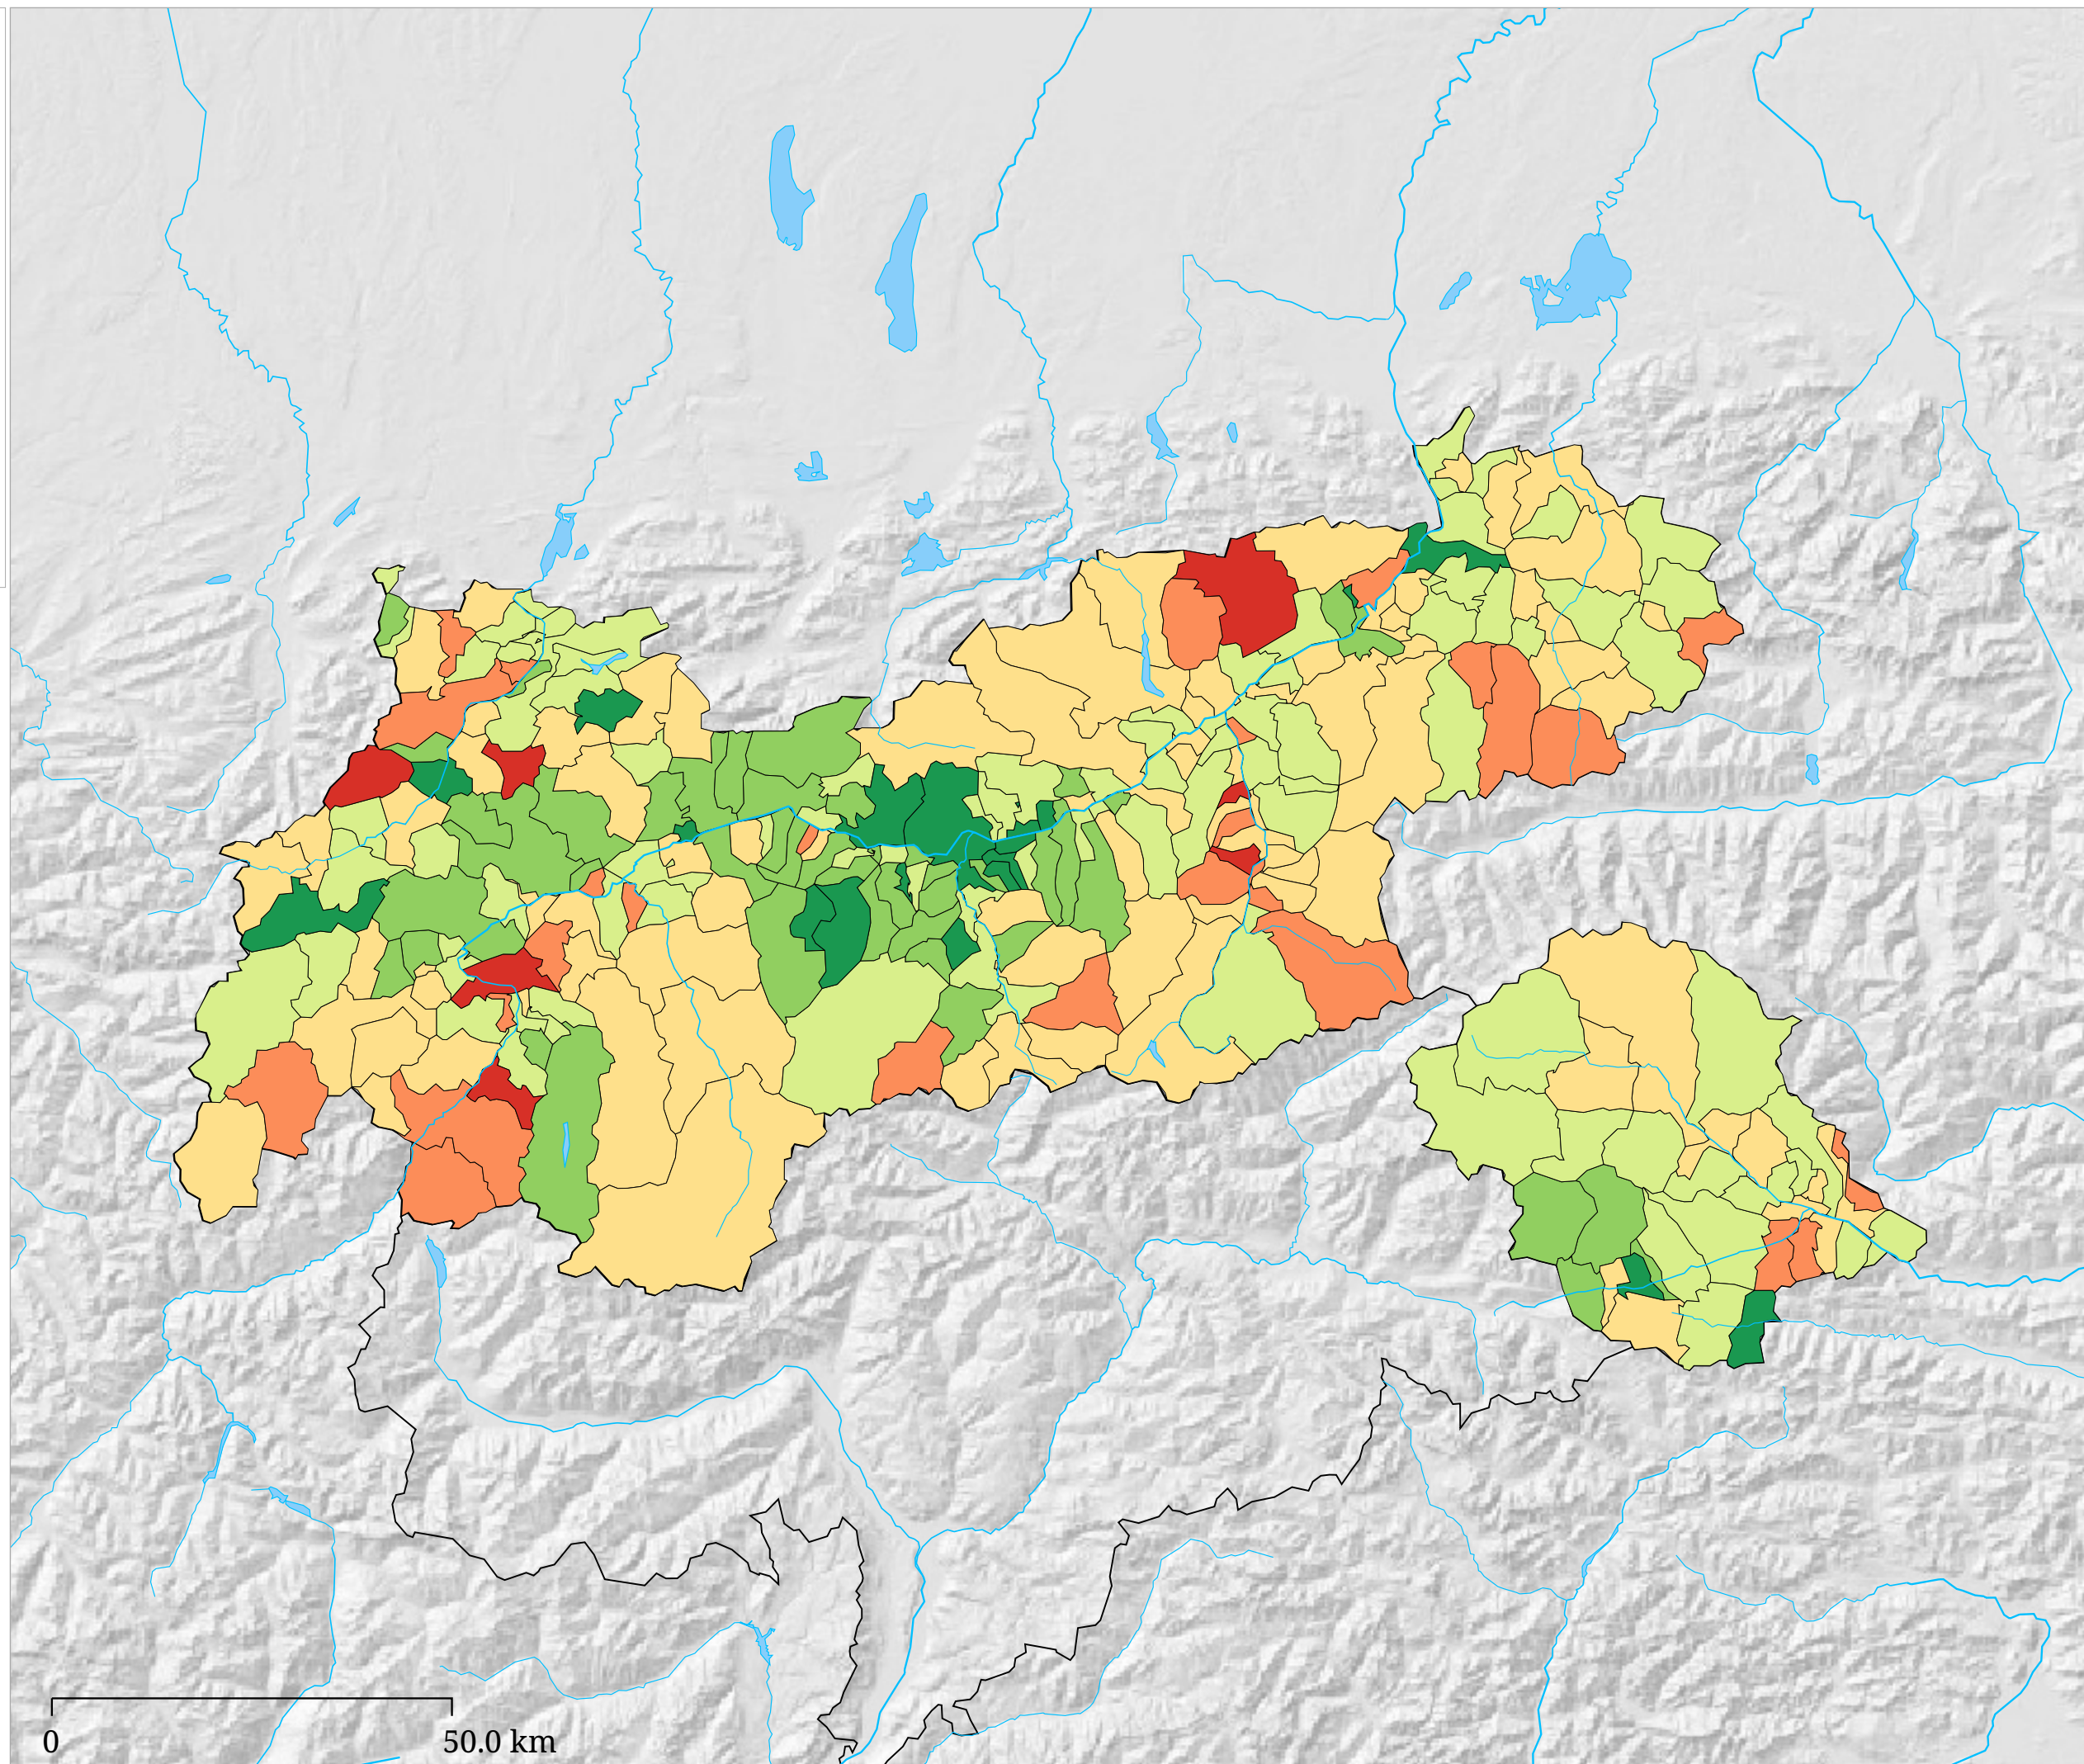

Stimmenanteil SPÖ -  
Veränderung zu 2013  
(Prozentpunkte)

Die Karte zeigt die Veränderung des Stimmenanteils der SPÖ bei der Nationalratswahl 2017 gegenüber 2013. Rottöne kennzeichnen Abnahmen, Grüntöne stehen für Zunahmen.