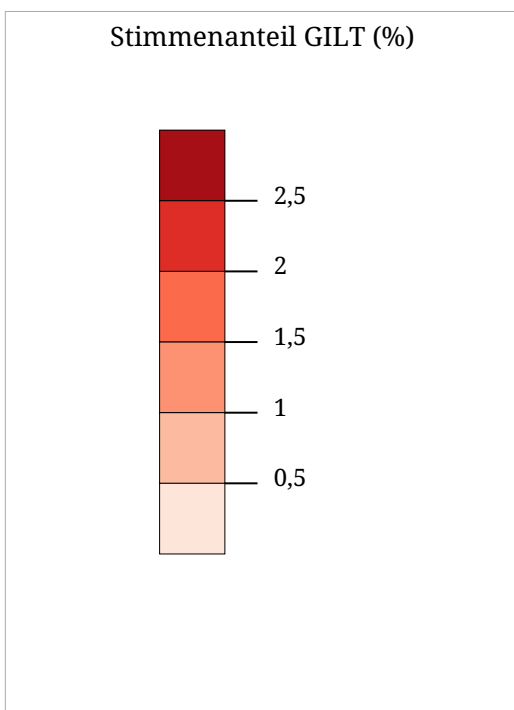

Kartenset »Nationalrat 2017 - Ergebnisse der Parteien« Stimmenanteil GILT (%)

Die Karte zeigt die für die Partei GILT (Liste Roland Düringer - Meine Stimme Gilt) bei der Nationalratswahl 2017 abgegebenen Stimmen in Prozent aller gültigen Stimmen