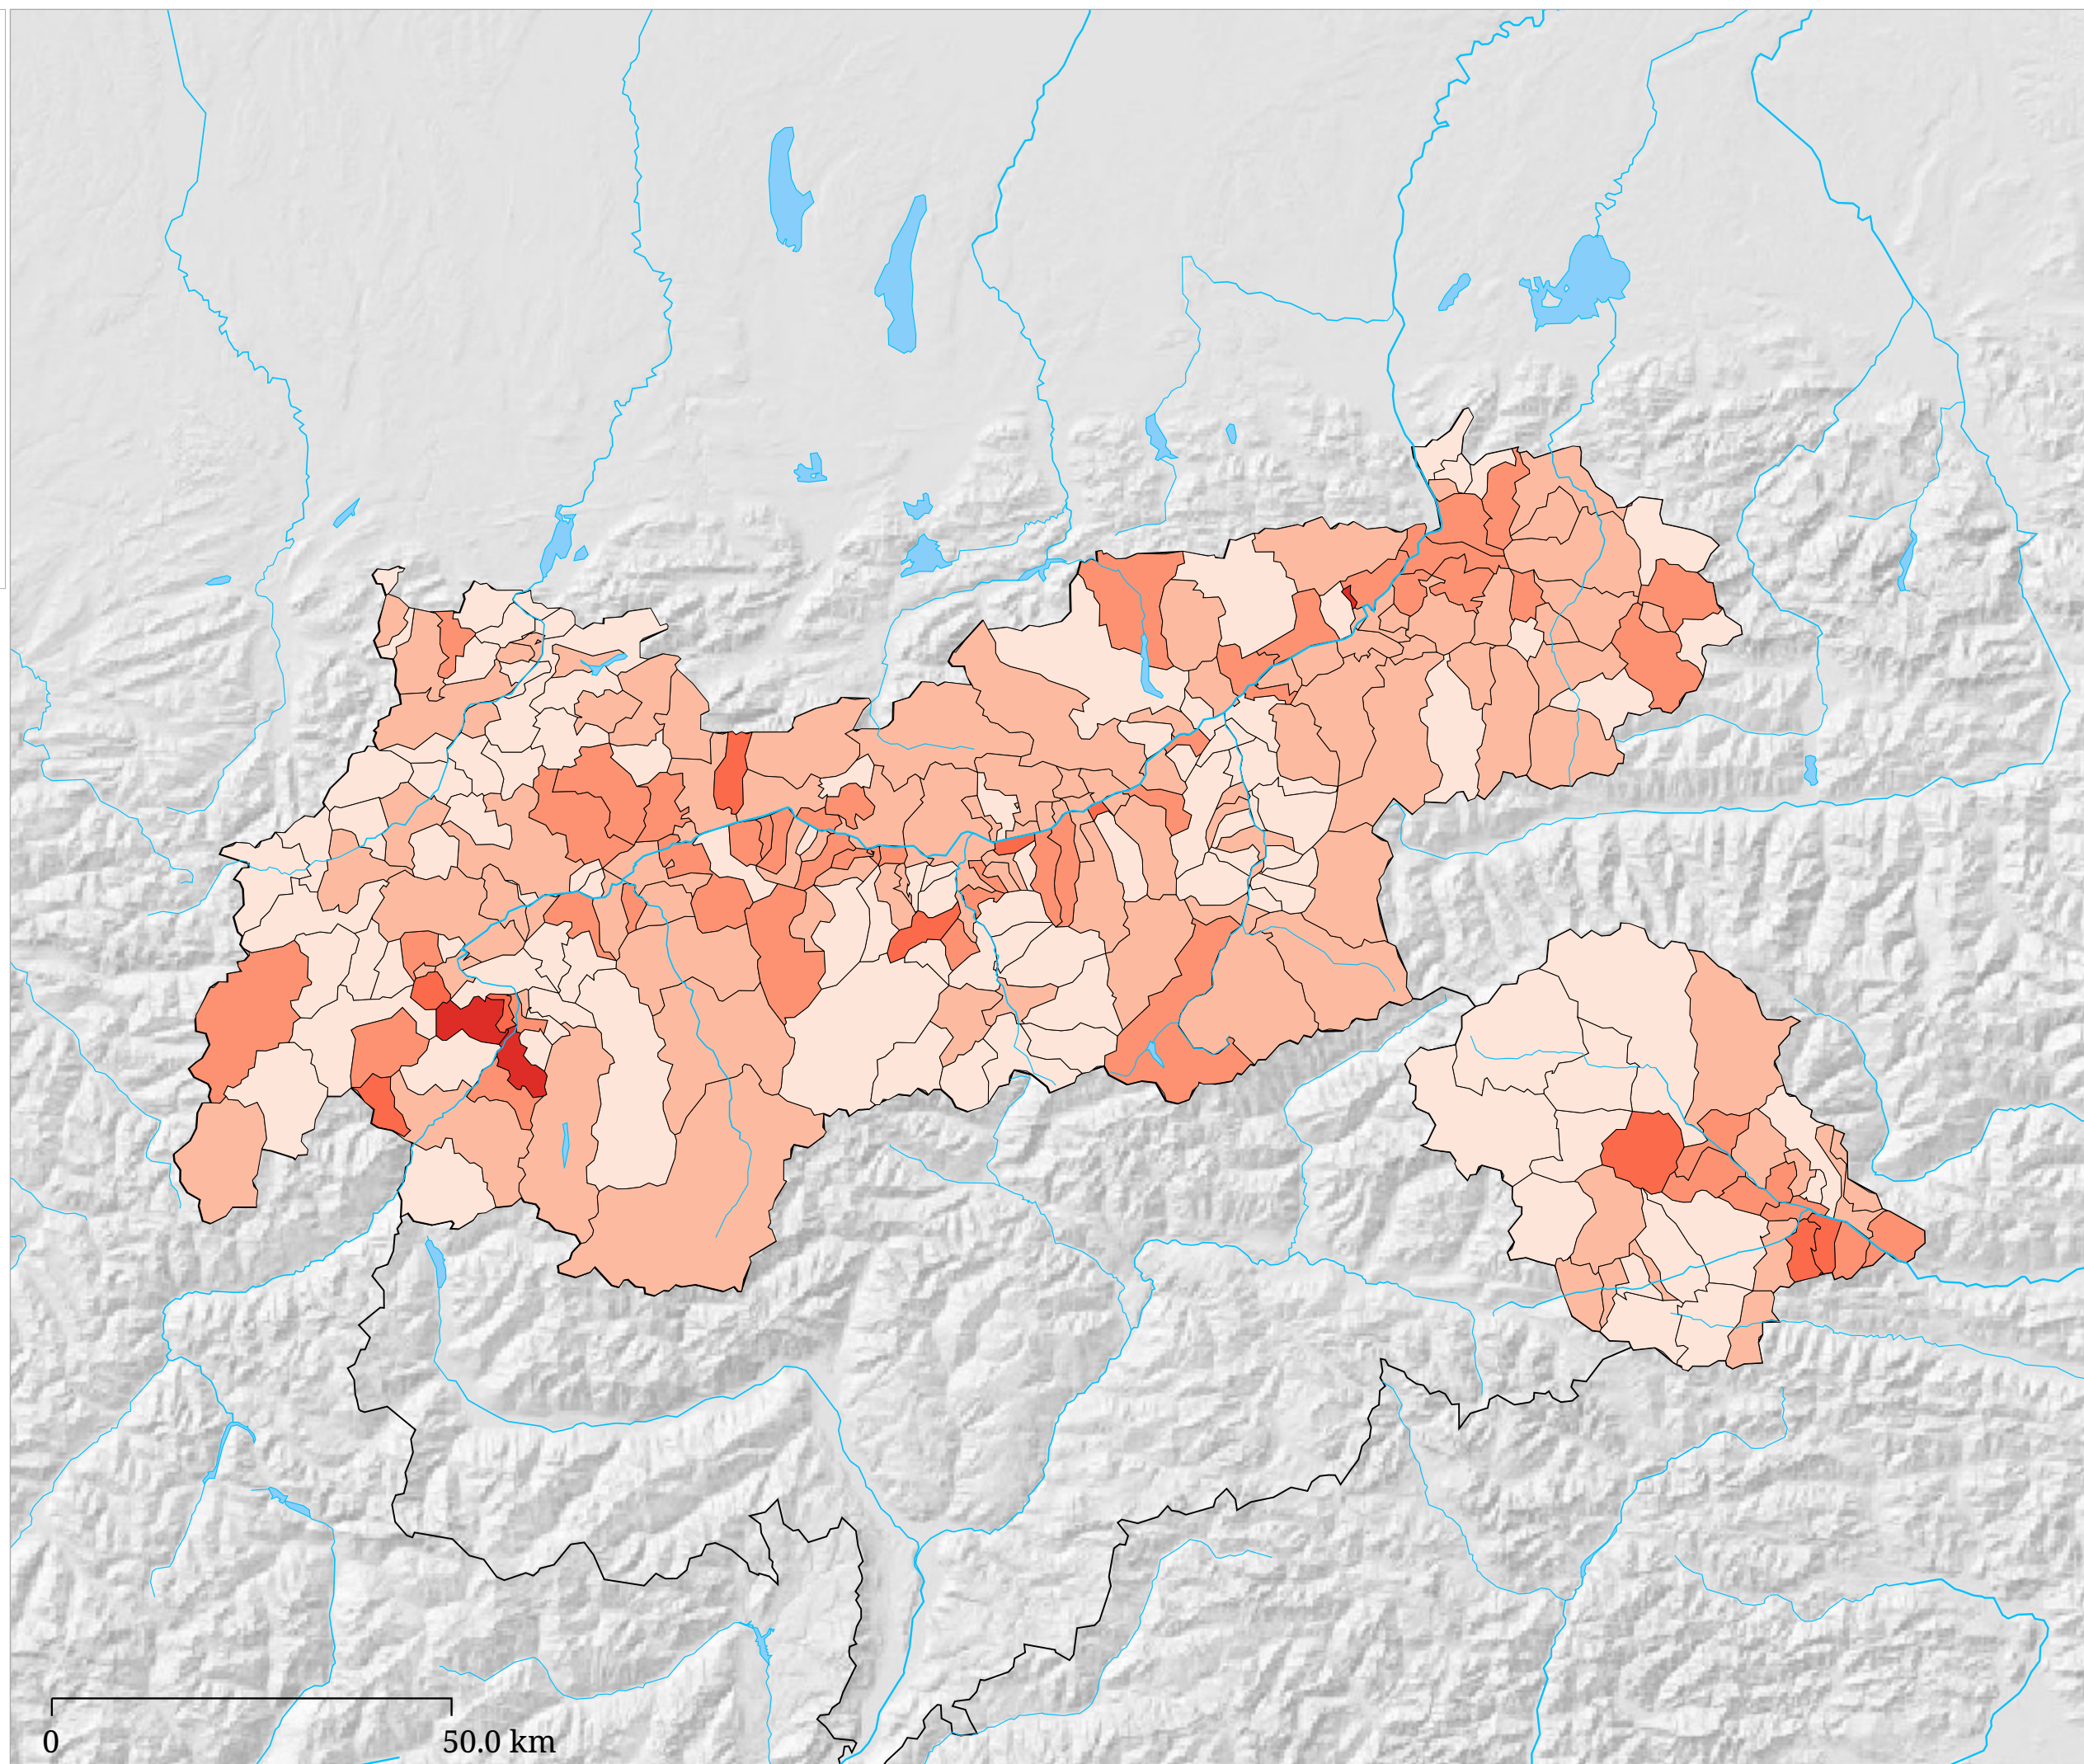

Kartenset »Nationalrat 2017 - Ergebnisse der Parteien« Stimmenanteil GILT (%)

Die Karte zeigt die für die Partei GILT (Liste Roland Düringer - Meine Stimme Gilt) bei der Nationalratswahl 2017 abgegebenen Stimmen in Prozent aller gültigen Stimmen