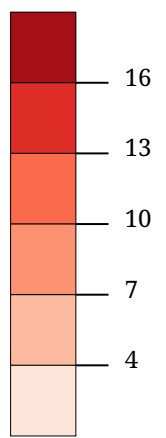

# Kartenset »Nationalrat 2017 - Ergebnisse der Parteien« Stimmenanteil SPÖ (%)

Stimmenanteil SPÖ (%)

Die Karte zeigt die für die SPÖ (Sozialdemokratische Partei Österreichs) bei der Nationalratswahl 2017 abgegebenen Stimmen in Prozent aller gültigen Stimmen