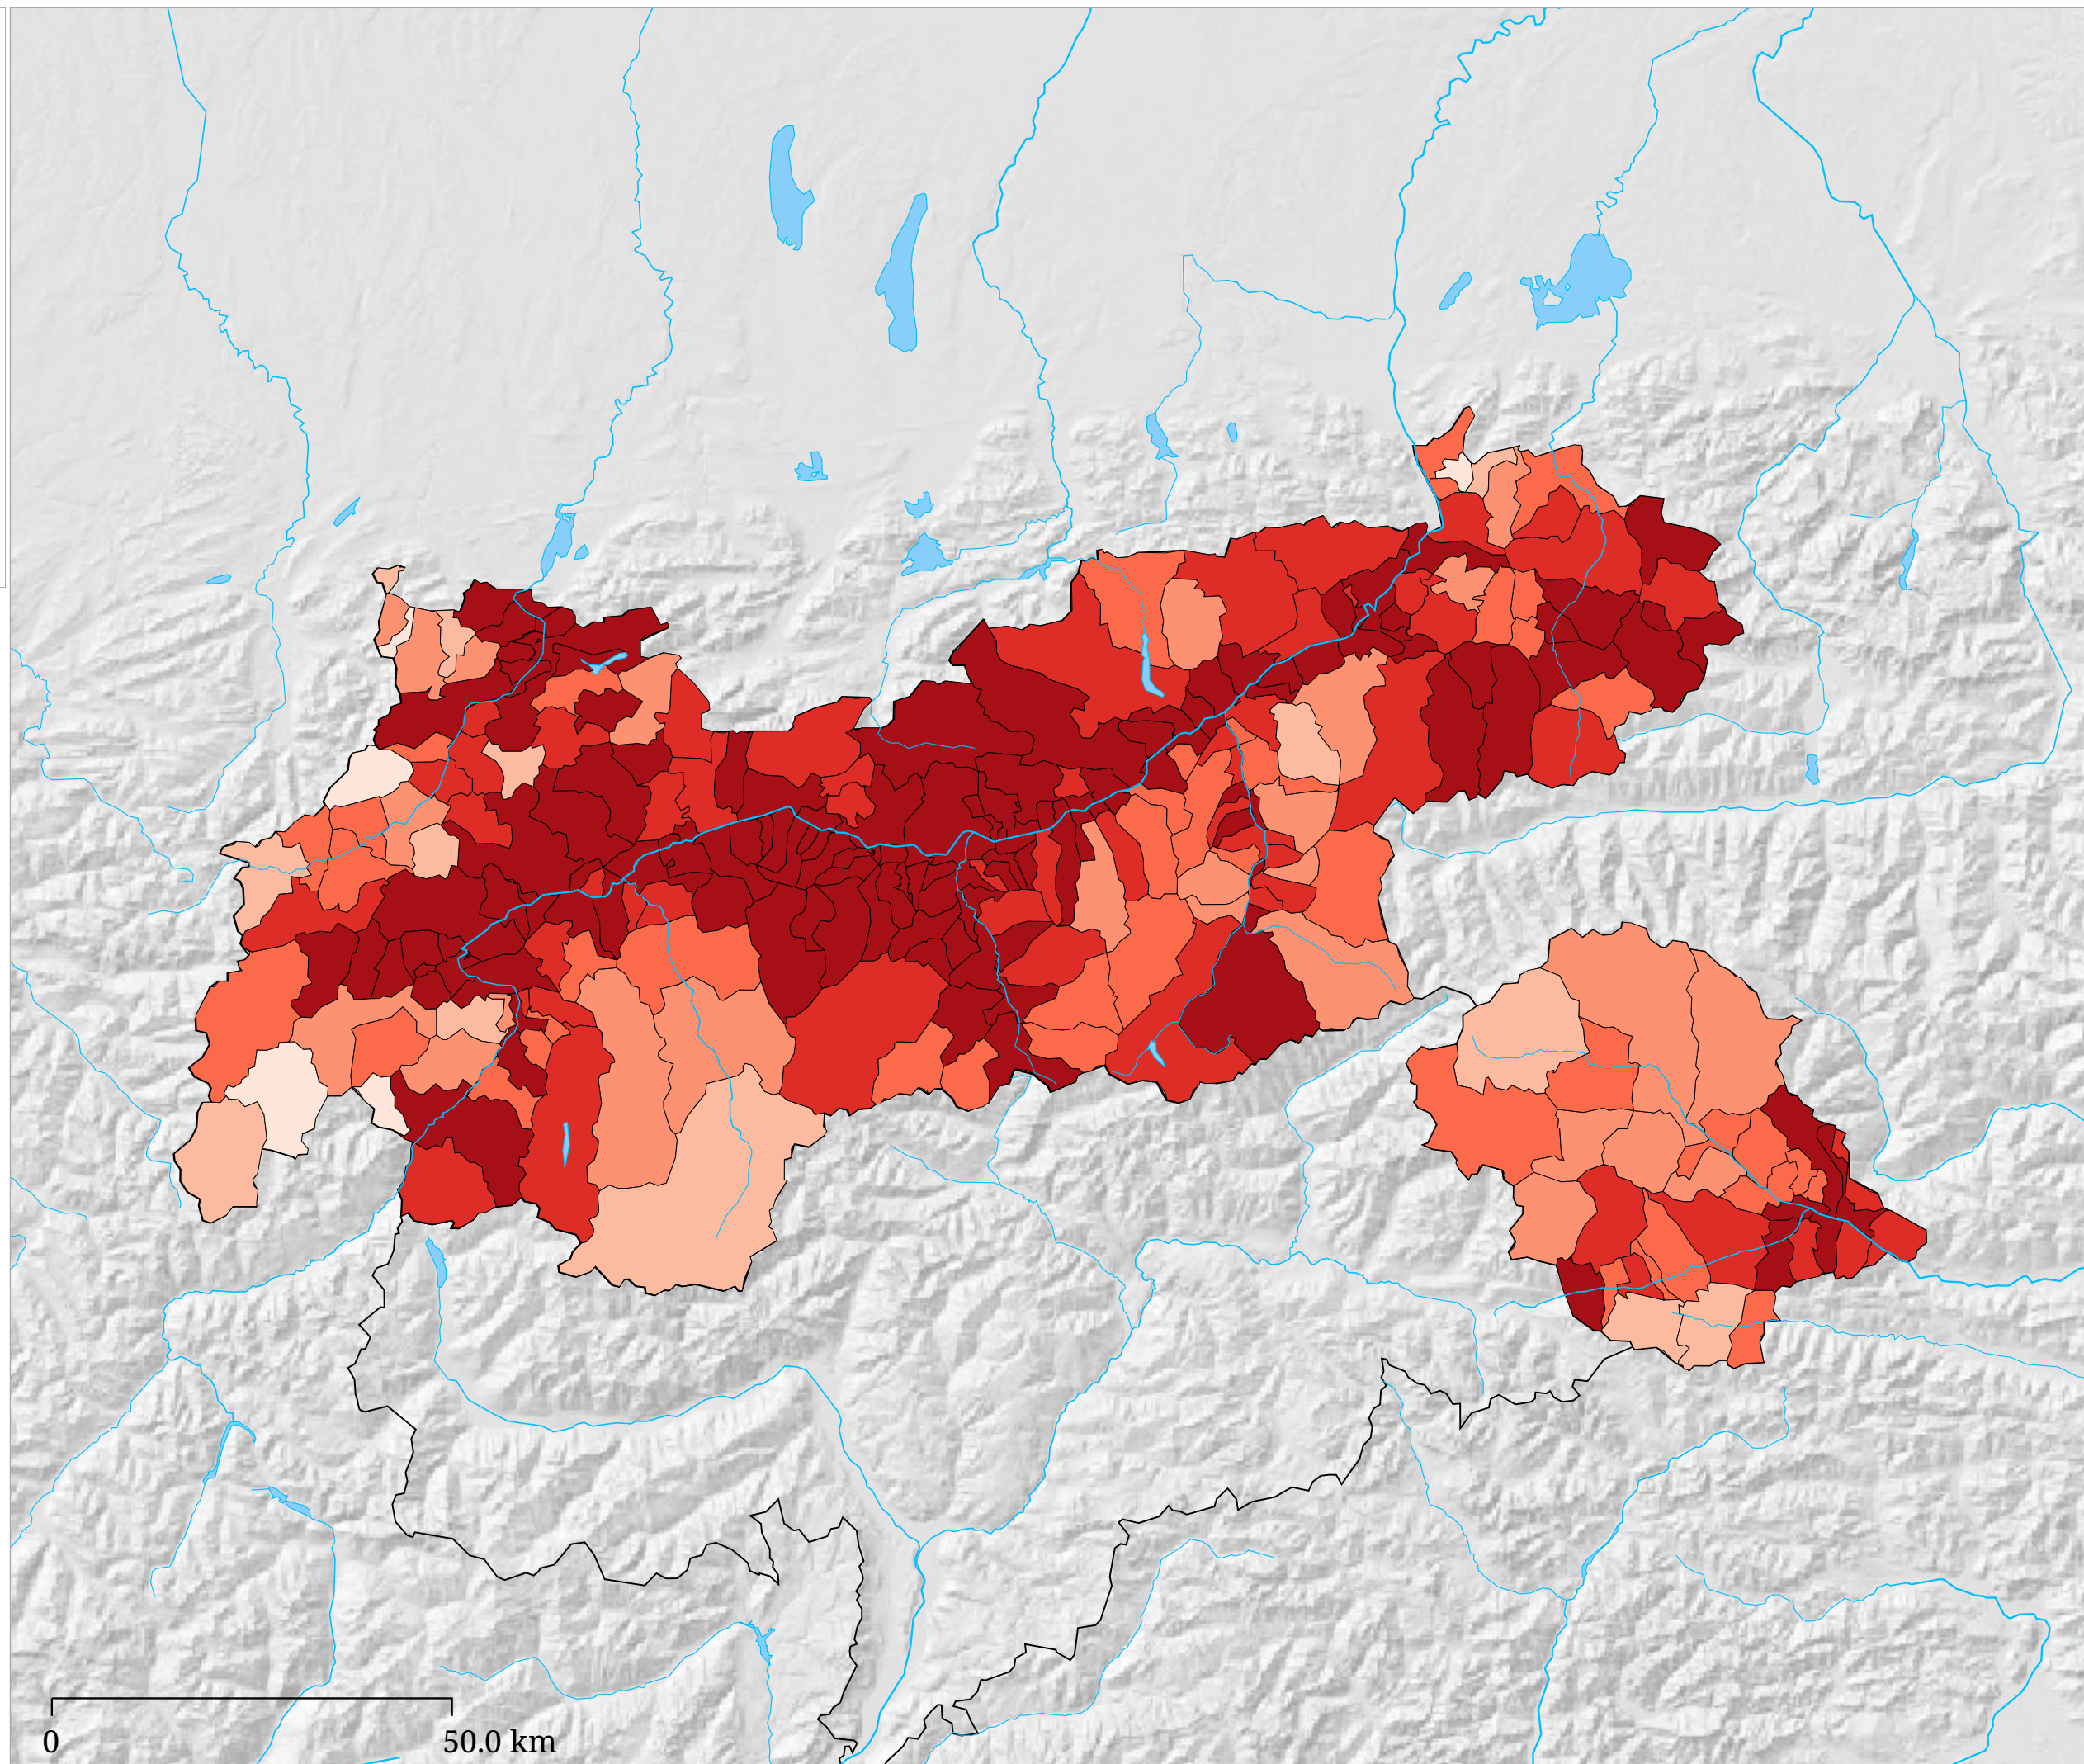

# Kartenset »Nationalrat 2017 - Ergebnisse der Parteien« Stimmenanteil SPÖ (%)

Stimmenanteil SPÖ (%)

Die Karte zeigt die für die SPÖ (Sozialdemokratische Partei Österreichs) bei der Nationalratswahl 2017 abgegebenen Stimmen in Prozent aller gültigen Stimmen