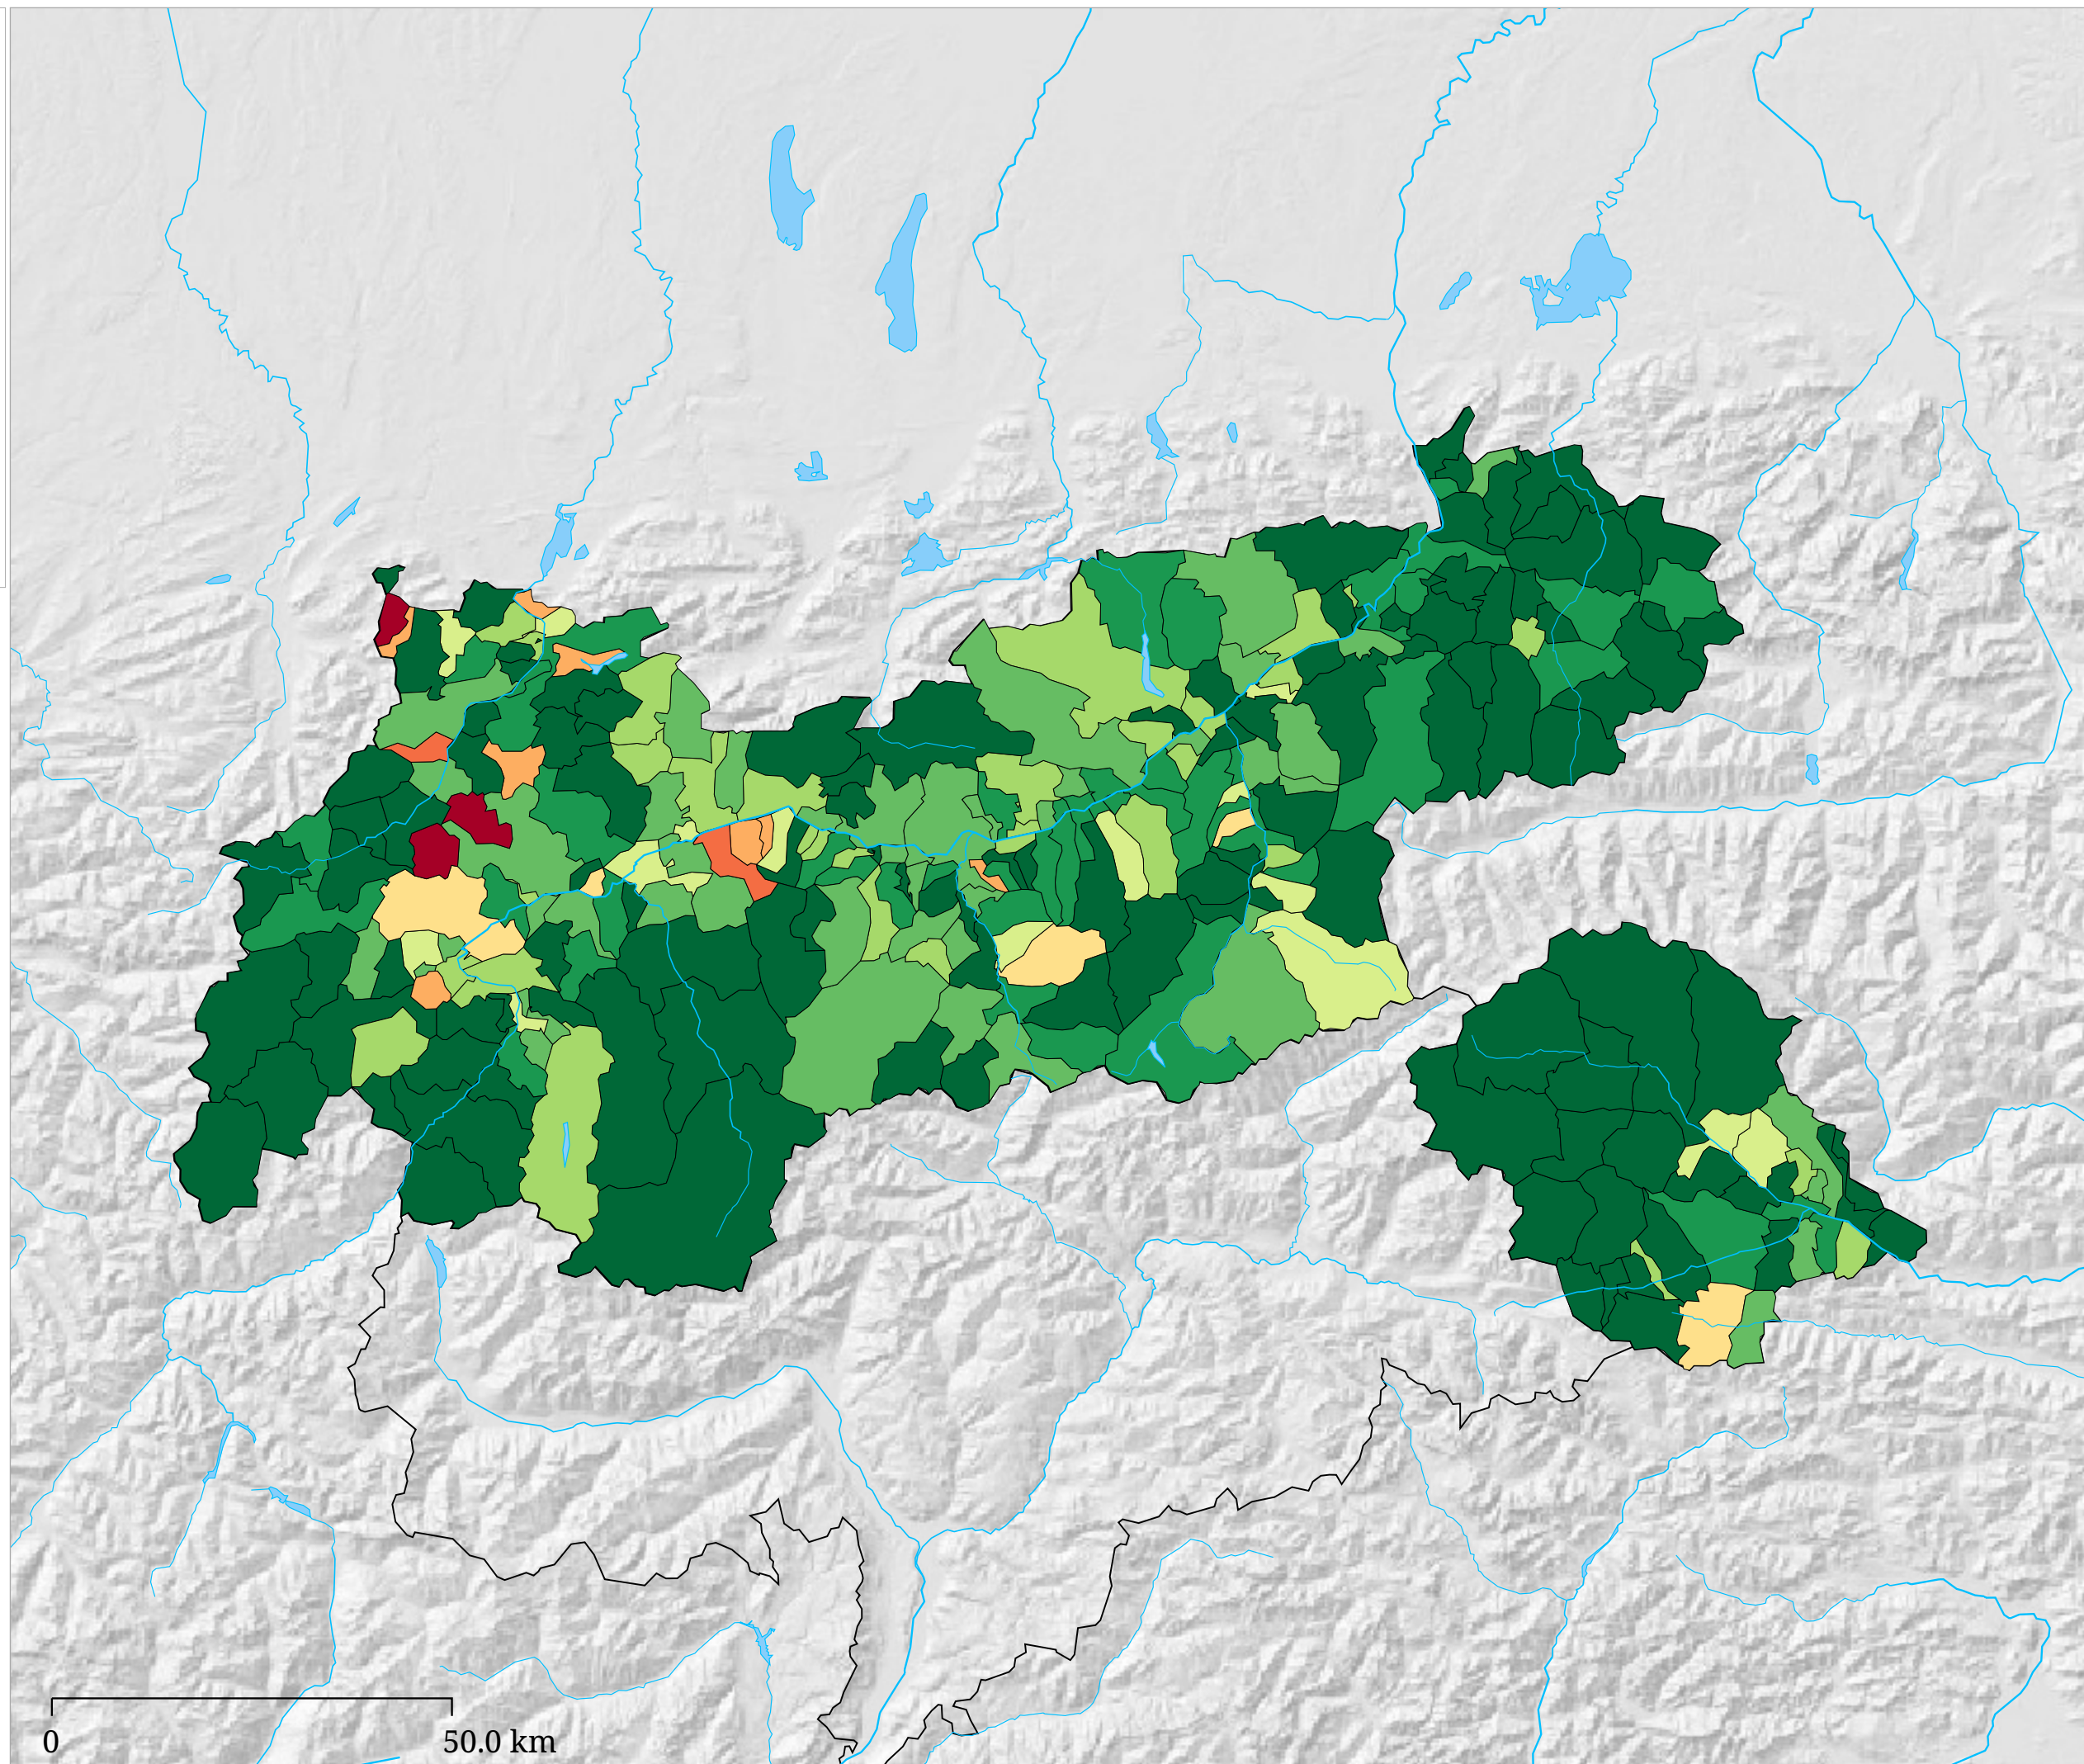

Kartenset »Bundespräsidentenwahl 2016 (Wahlwiederholung 2. Wahlgang)« Veränderung des Stimmenanteils zum 2. Wahlgang Dr. Alexander Van der Bellen

Zuwachs, Verlust an Stimmen
(Prozentpunkte)

Die Karte zeigt die Veränderung des Stimmenanteils zum 2. Wahlgang für Dr. Alexander Van der Bellen in Prozentpunkten