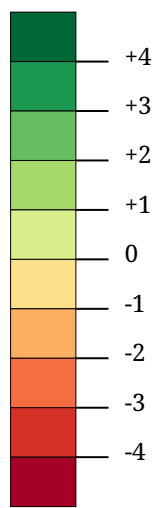

Kartenset »Bundespräsidentenwahl 2016 (Wahlwiederholung 2. Wahlgang)« Veränderung des Stimmenanteils zum 2. Wahlgang Dr. Alexander Van der Bellen

Zuwachs, Verlust an Stimmen
(Prozentpunkte)

Die Karte zeigt die Veränderung des Stimmenanteils zum 2. Wahlgang für Dr. Alexander Van der Bellen in Prozentpunkten