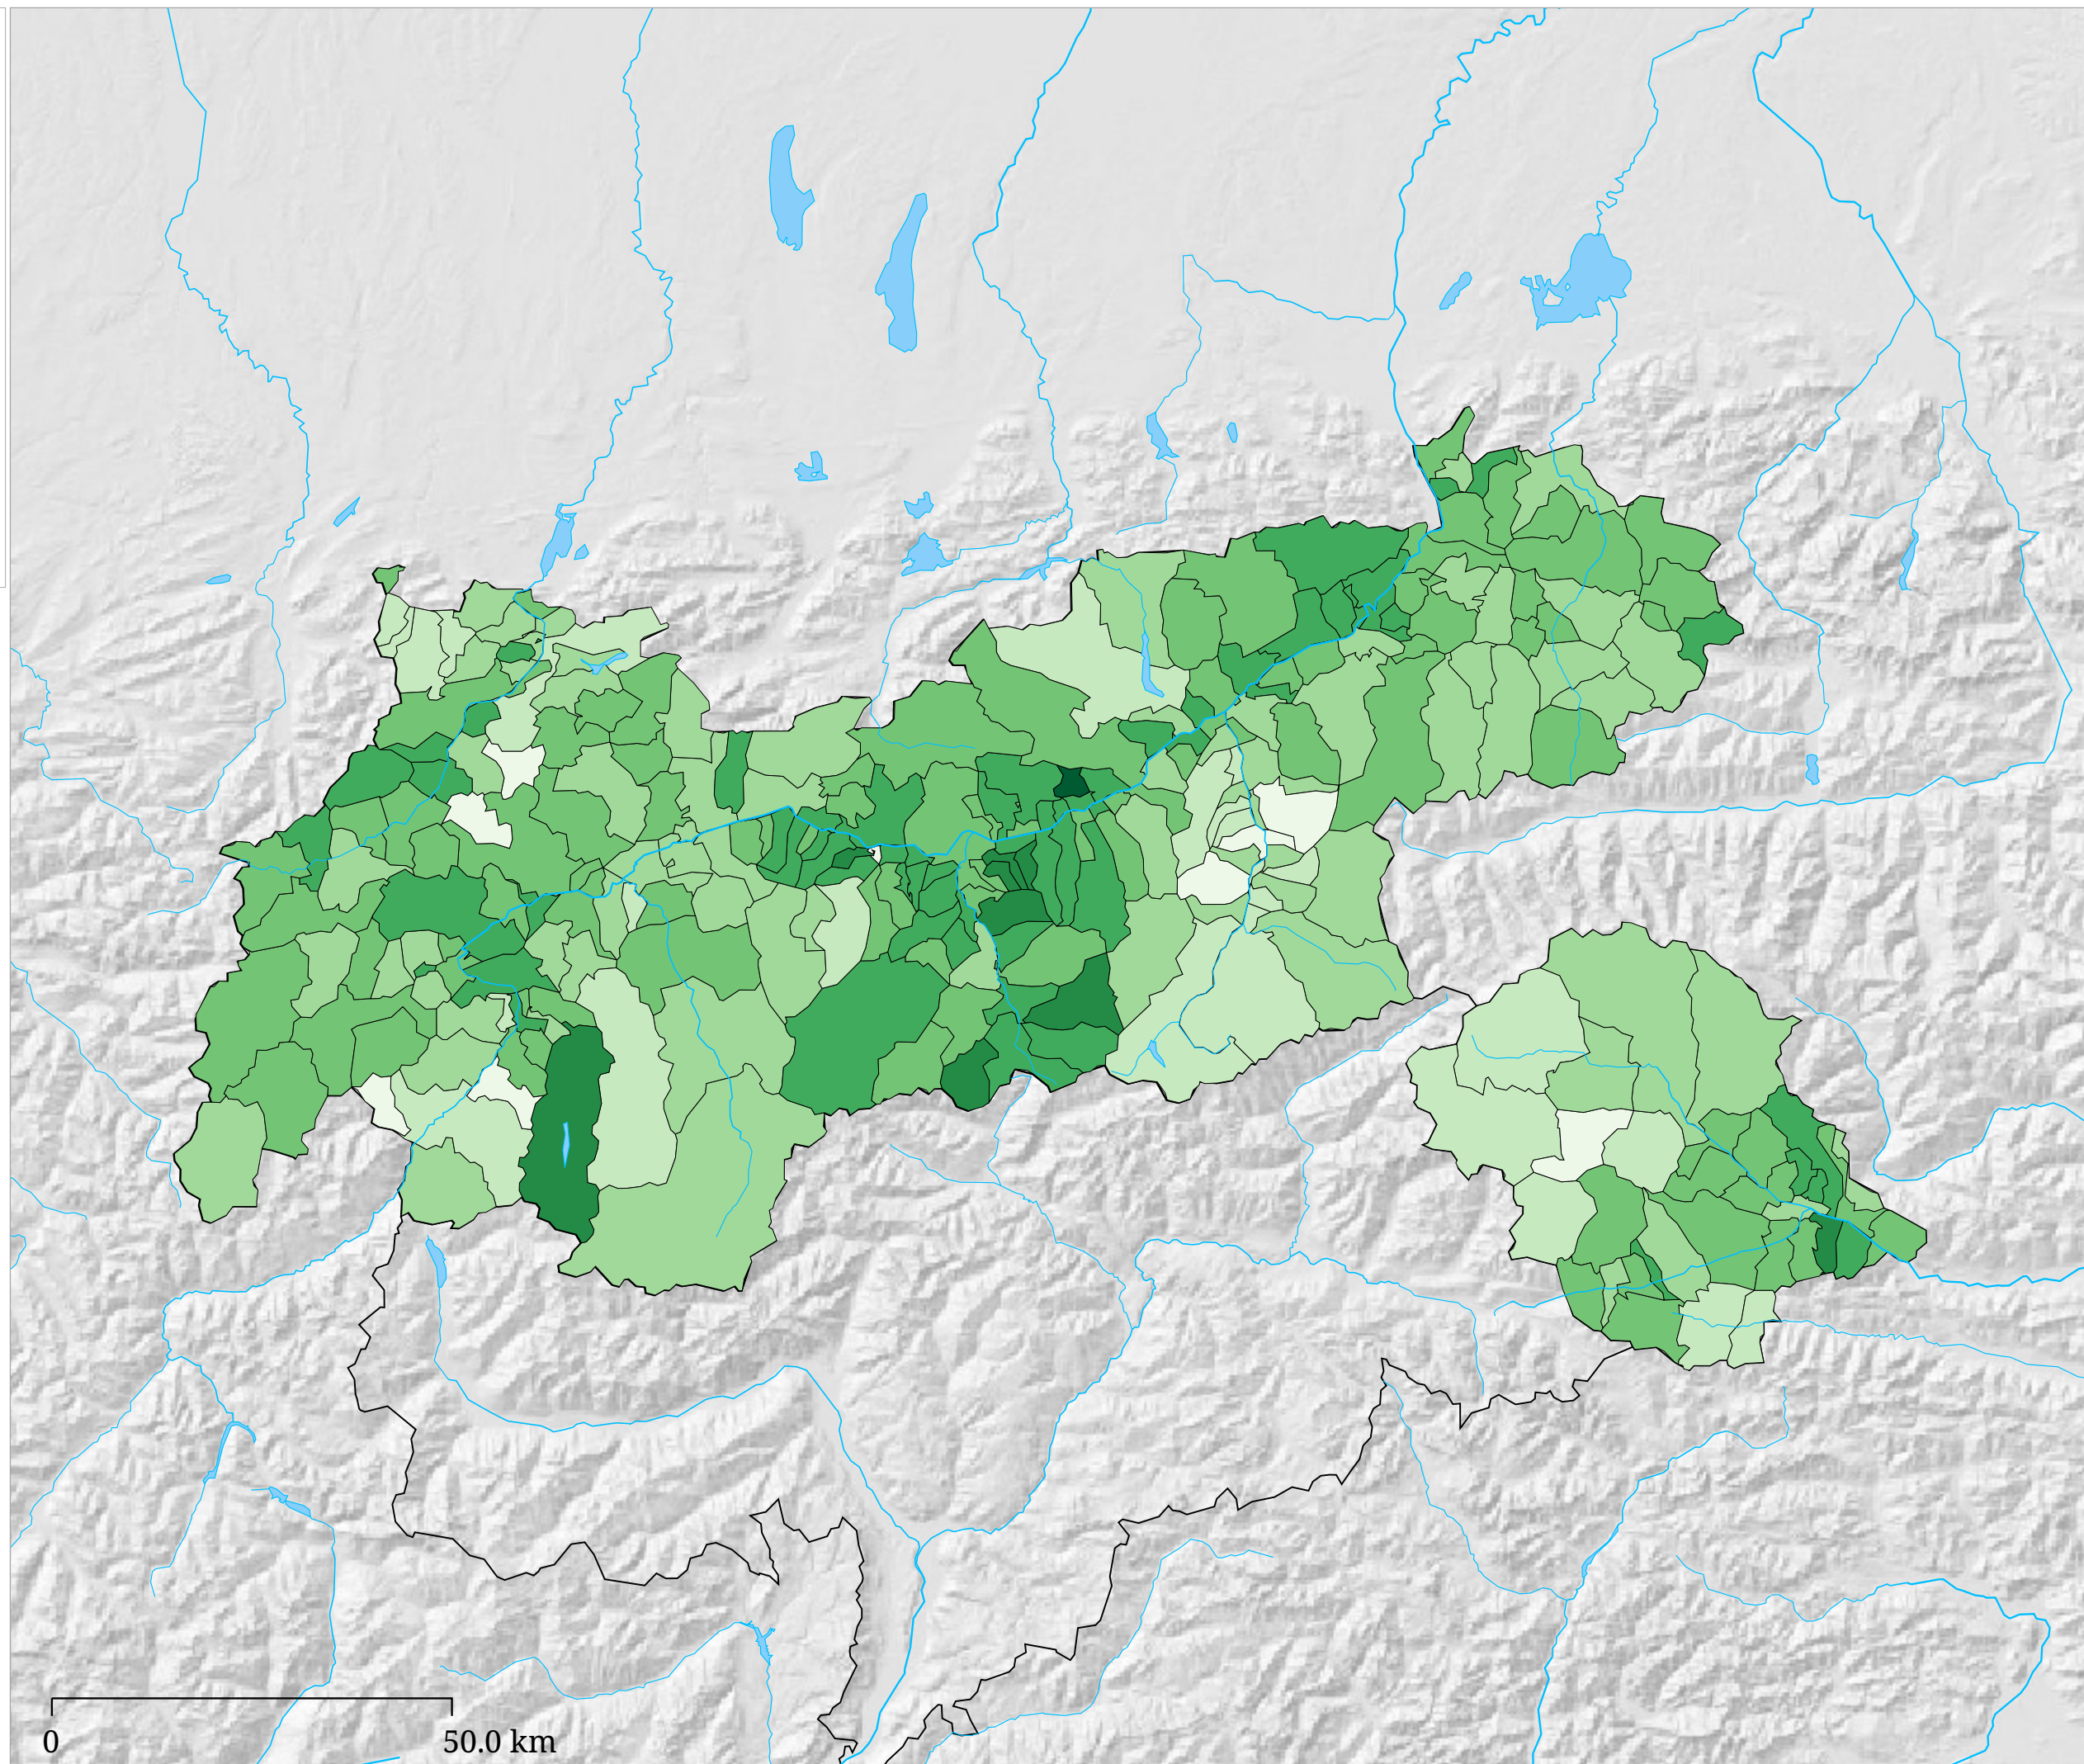

Wahlbeteiligung

Die Karte zeigt die Wahlbeteiligung bei der Wahlwiederholung des 2. Wahlgangs der Bundespräsidentenwahl 2016 in Prozent