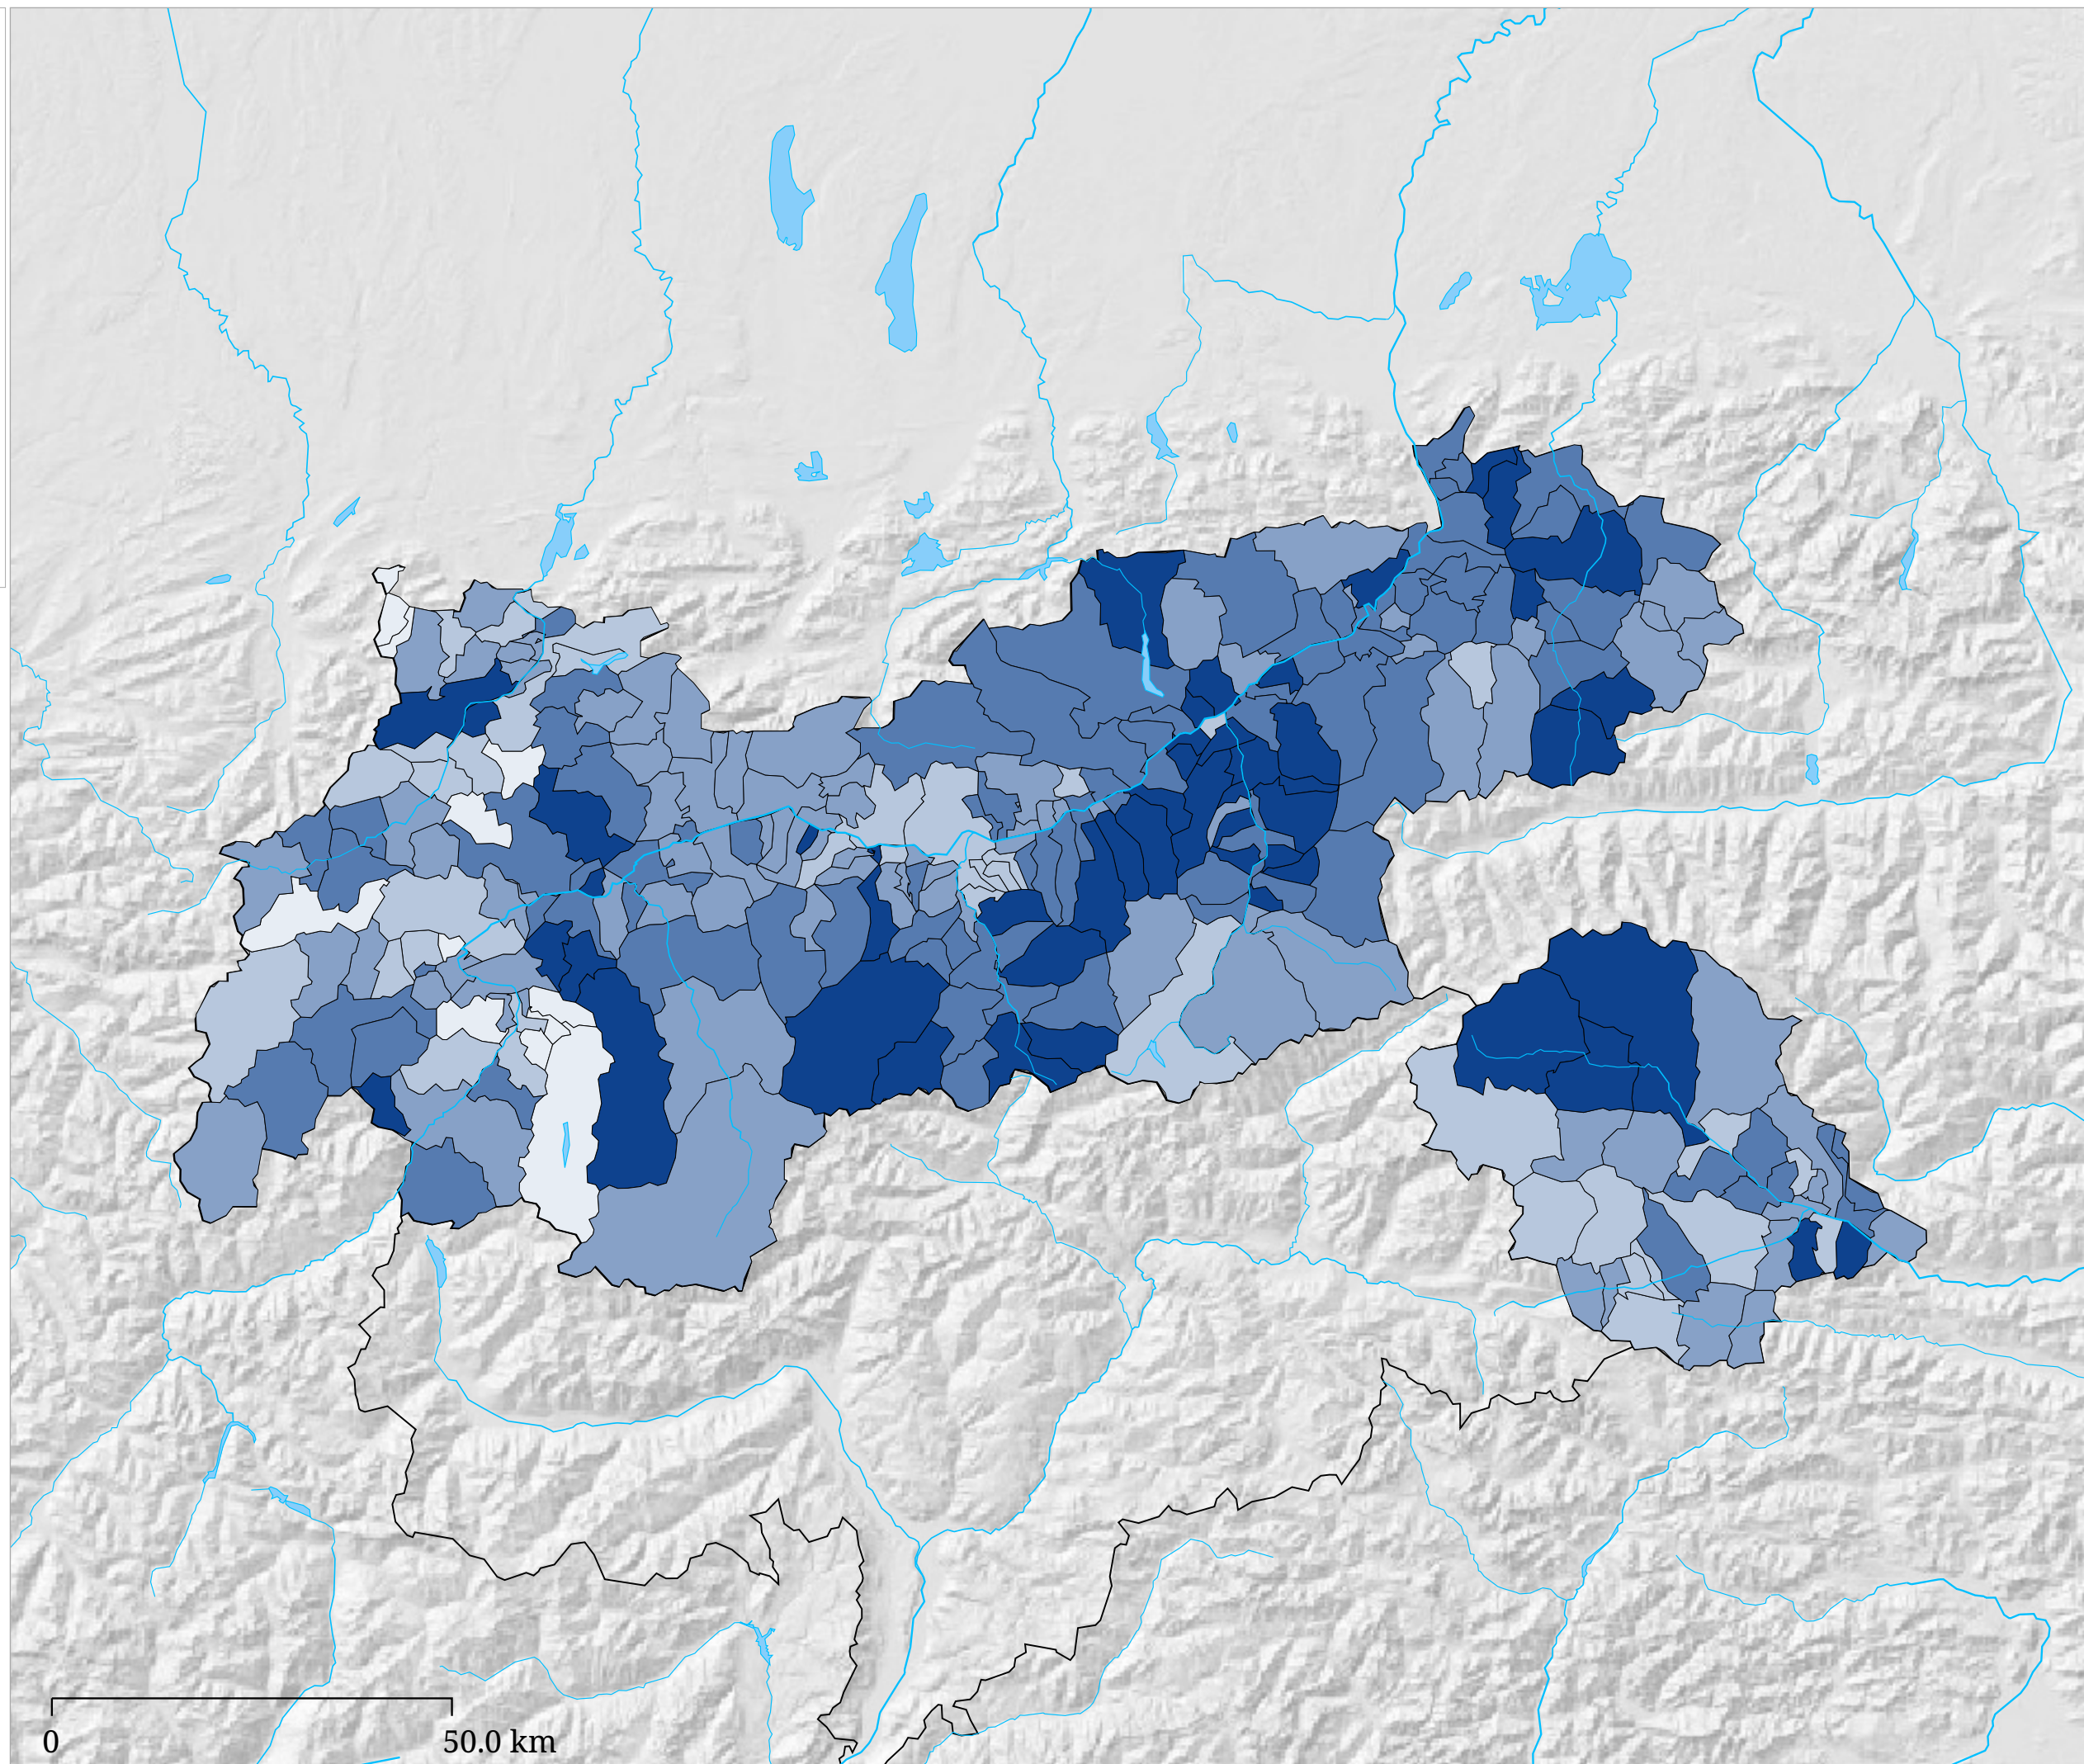

Kartenset »Bundespräsidentenwahl 2016 (1. Wahlgang)« Stimmenanteil Ing. Norbert Hofer (%)

Stimmenanteil Ing. Norbert Hofer (%)

Die Karte zeigt die für Ing. Norbert Hofer im ersten Wahlgang der Bundespräsidentenwahl 2016 abgegebenen Stimmen in Prozent aller gültigen Stimmen