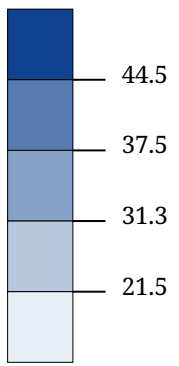

Kartenset »Bundespräsidentenwahl 2016 (1. Wahlgang)« Stimmenanteil Ing. Norbert Hofer (%)

Stimmenanteil Ing. Norbert Hofer (%)

Die Karte zeigt die für Ing. Norbert Hofer im ersten Wahlgang der Bundespräsidentenwahl 2016 abgegebenen Stimmen in Prozent aller gültigen Stimmen