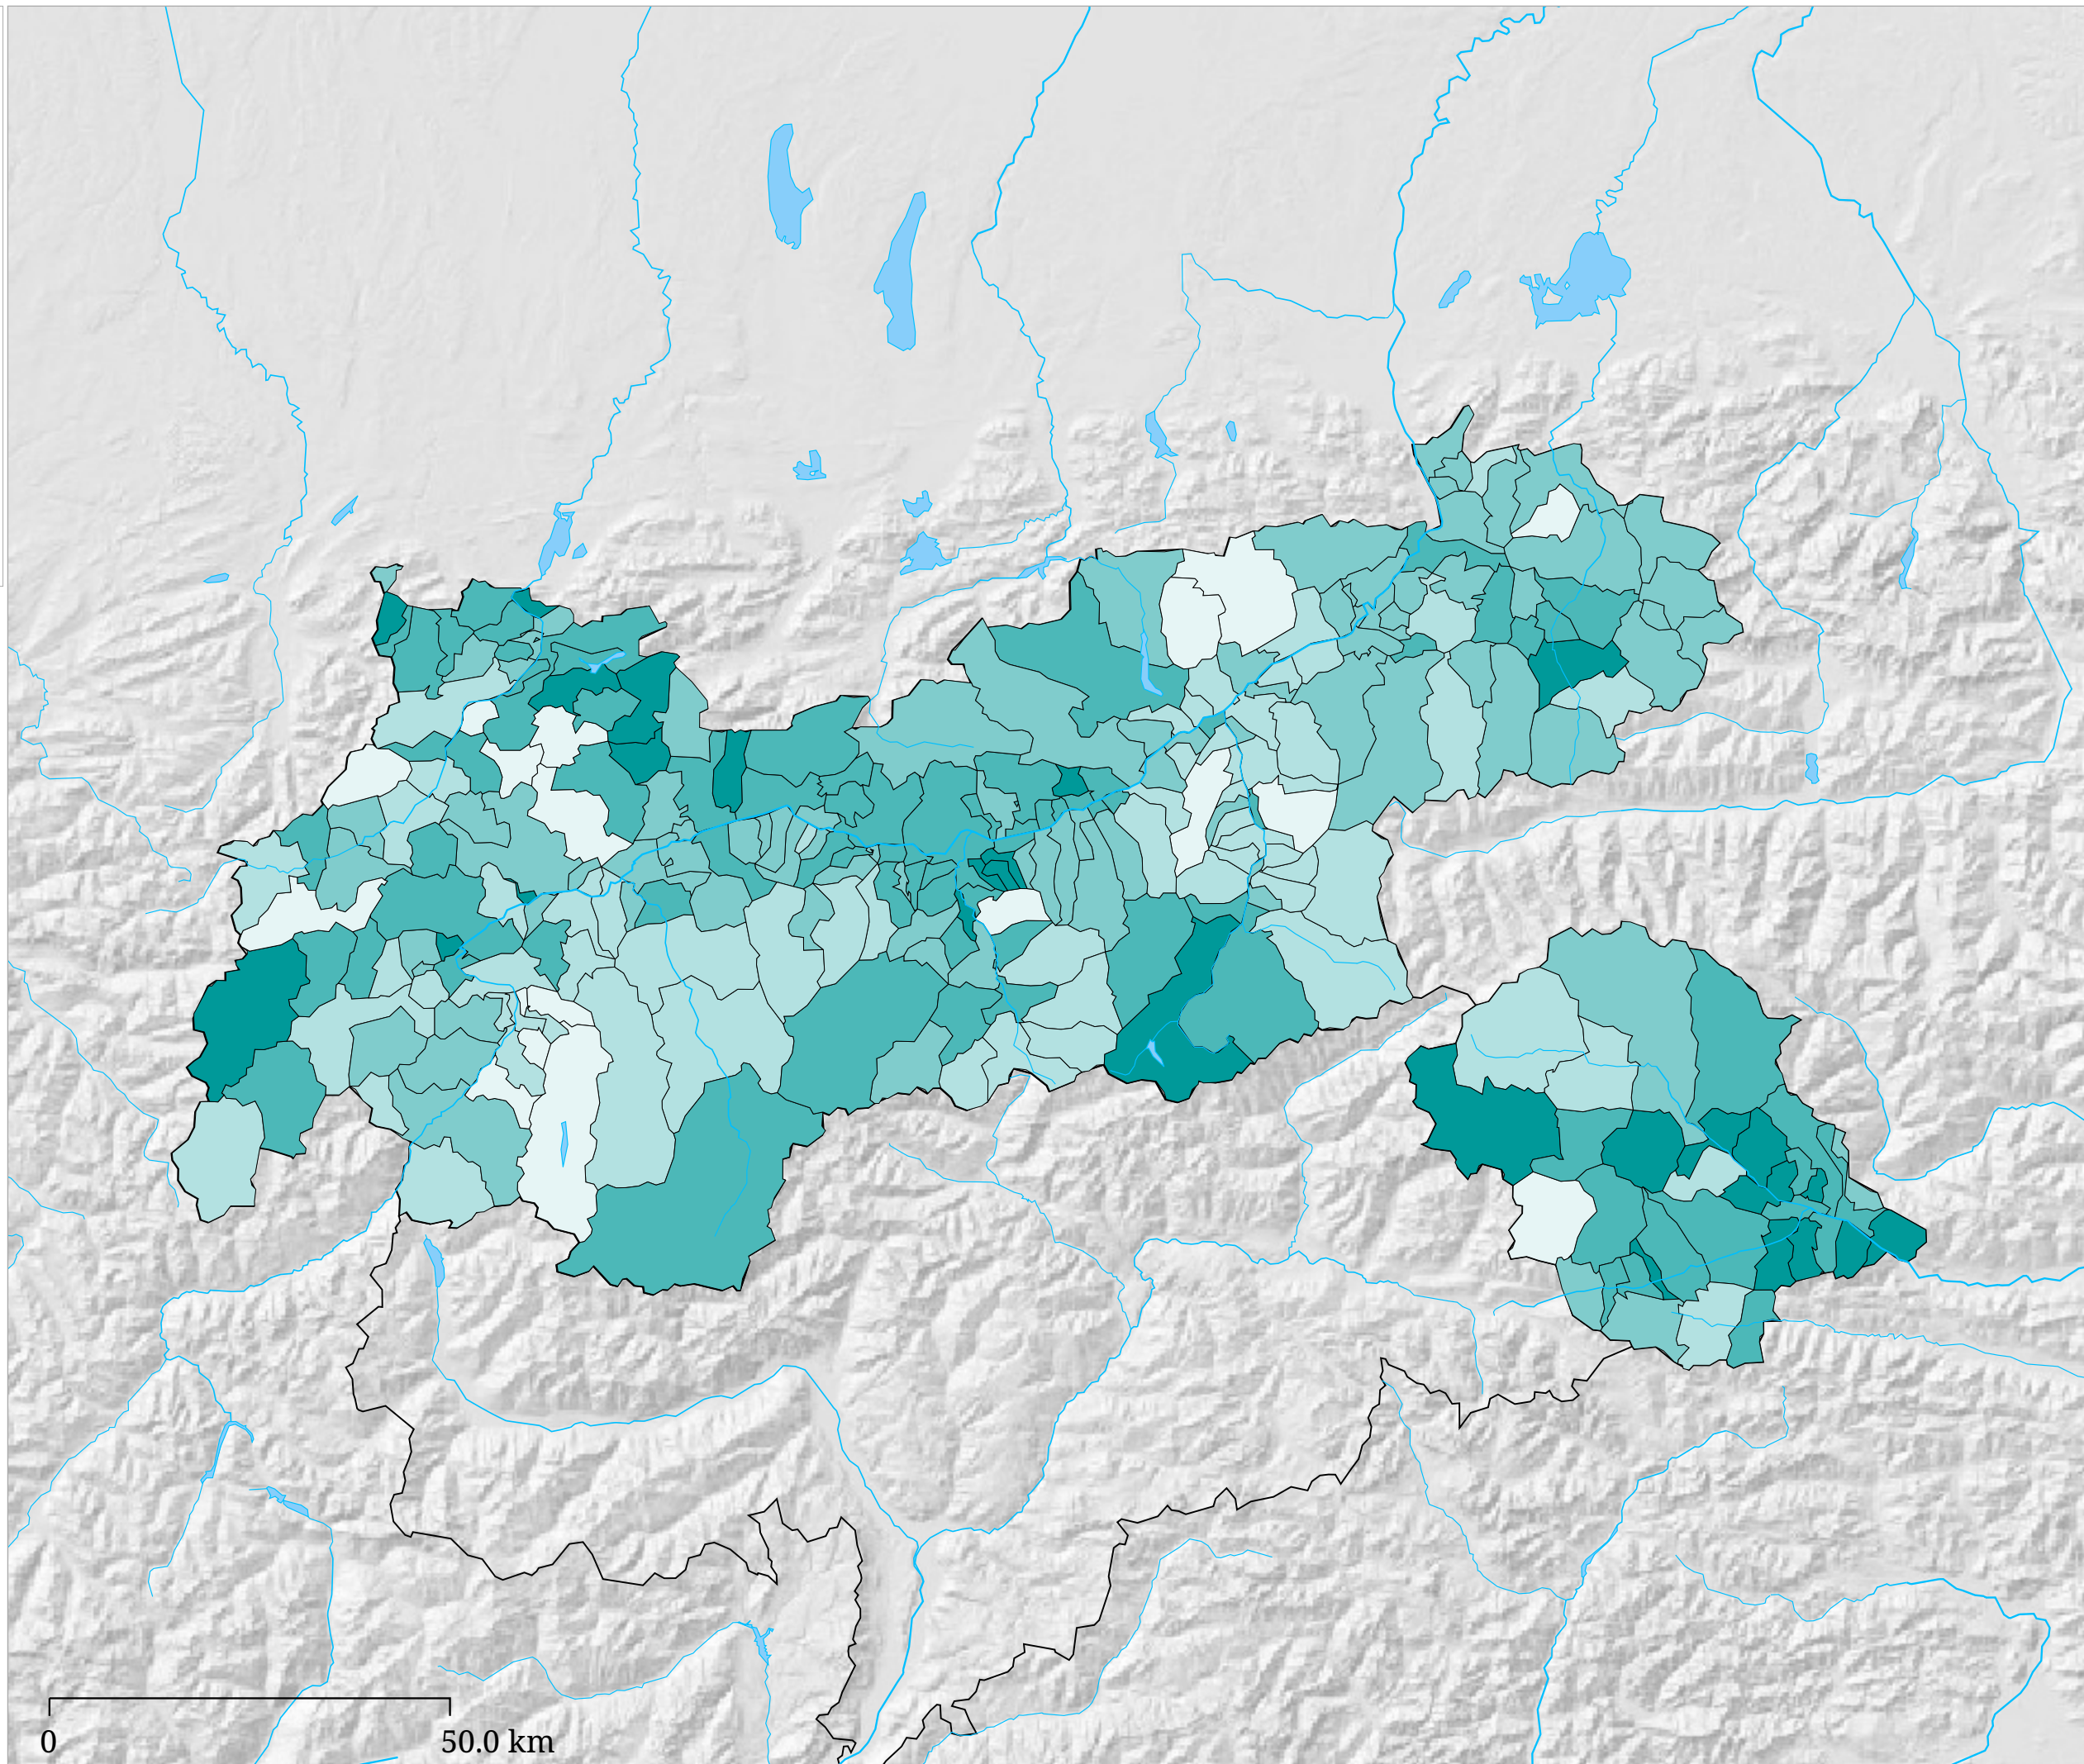

Kartenset »Bundespräsidentenwahl 2016 (1. Wahlgang)« Stimmenanteil Dr. Irmgard Griss (%)

Stimmenanteil Dr. Irmgard
Griss (%)

Die Karte zeigt die für Dr. Irmgard Griss im ersten Wahlgang der Bundespräsidentenwahl 2016 abgegebenen Stimmen in Prozent aller gültigen Stimmen