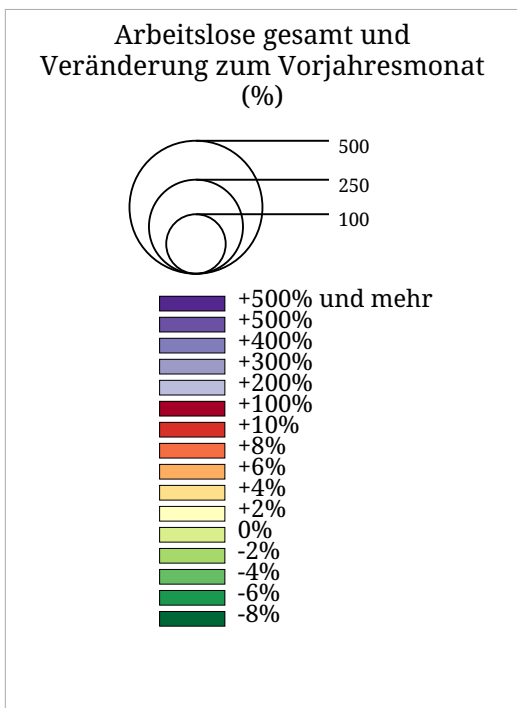

Arbeitslose in den Gemeinden im Vergleich zum Vorjahr (November 2024)

Die Karte zeigt die absolute Zahl arbeitsloser Männer und Frauen in den Gemeinden (Kreisgröße) sowie die Veränderung der Arbeitslosenzahl zum Vorjahresmonat (Kreisfarbe). Grüntöne kennzeichnen Abnahmen, Rottöne Zunahmen der Arbeitslosenzahlen