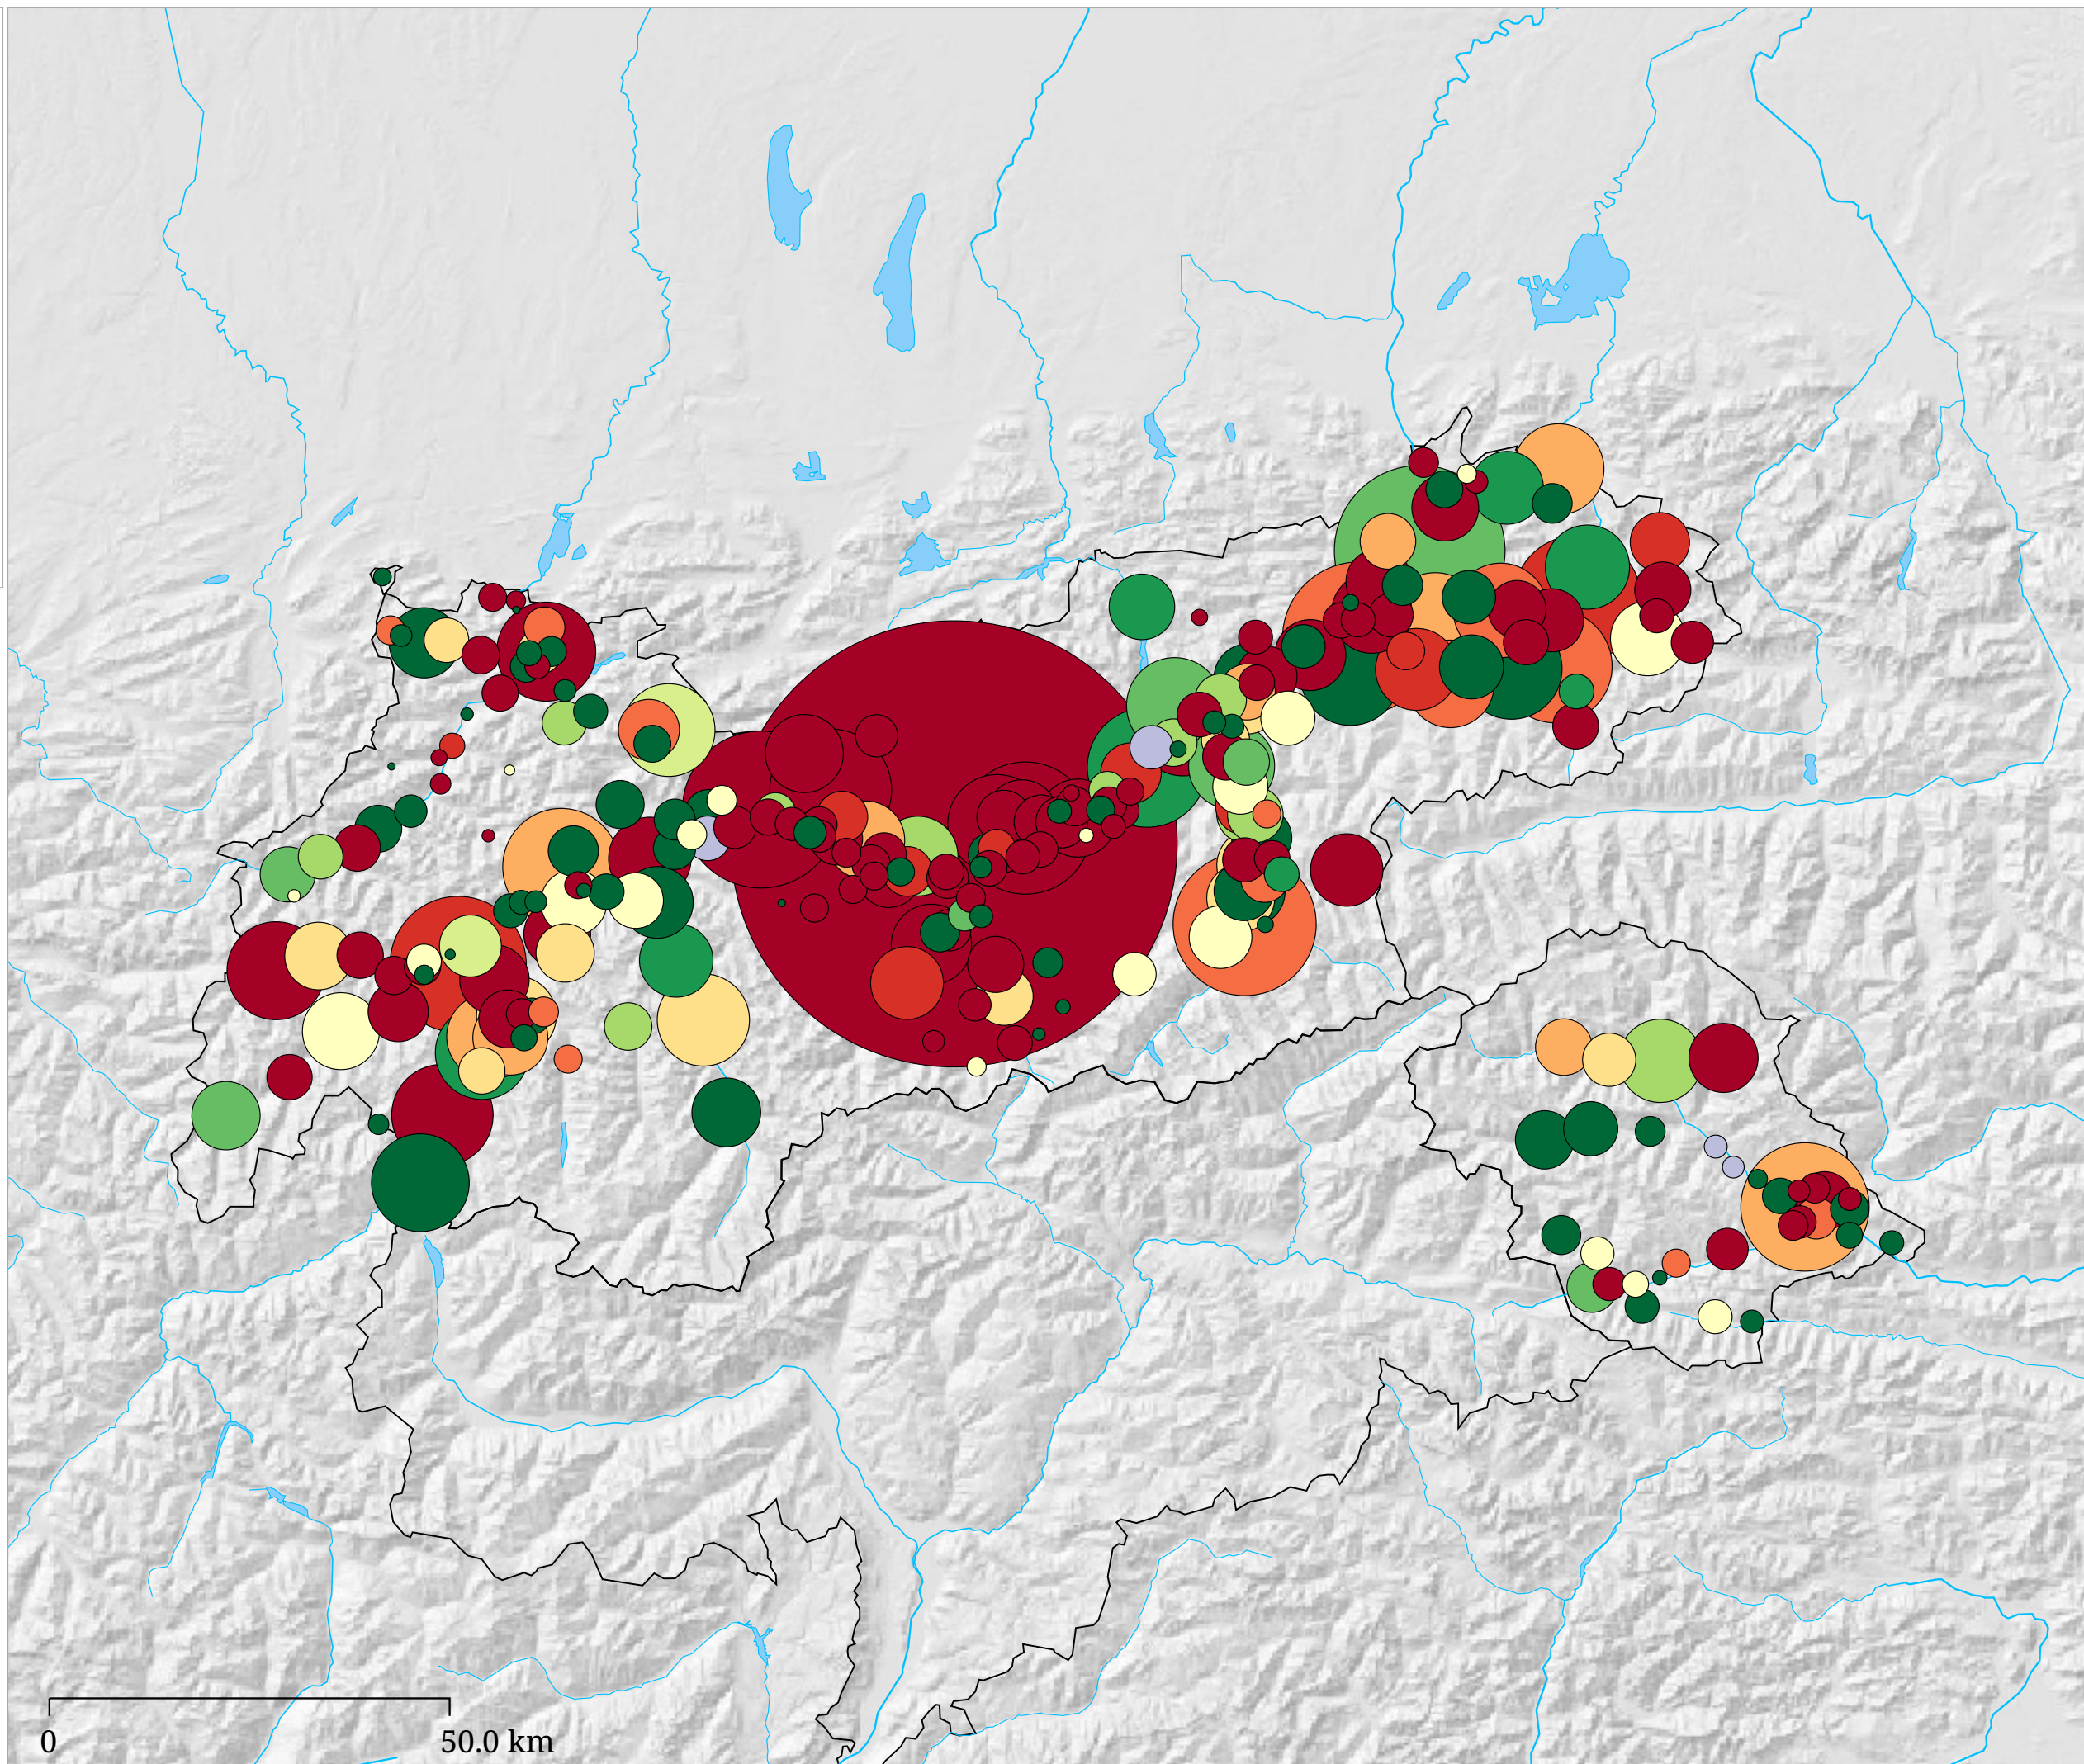

Arbeitslose in den Gemeinden im Vergleich zum Vorjahr (November 2024)

Die Karte zeigt die absolute Zahl arbeitsloser Männer und Frauen in den Gemeinden (Kreisgröße) sowie die Veränderung der Arbeitslosenzahl zum Vorjahresmonat (Kreisfarbe). Grüntöne kennzeichnen Abnahmen, Rottöne Zunahmen der Arbeitslosenzahlen