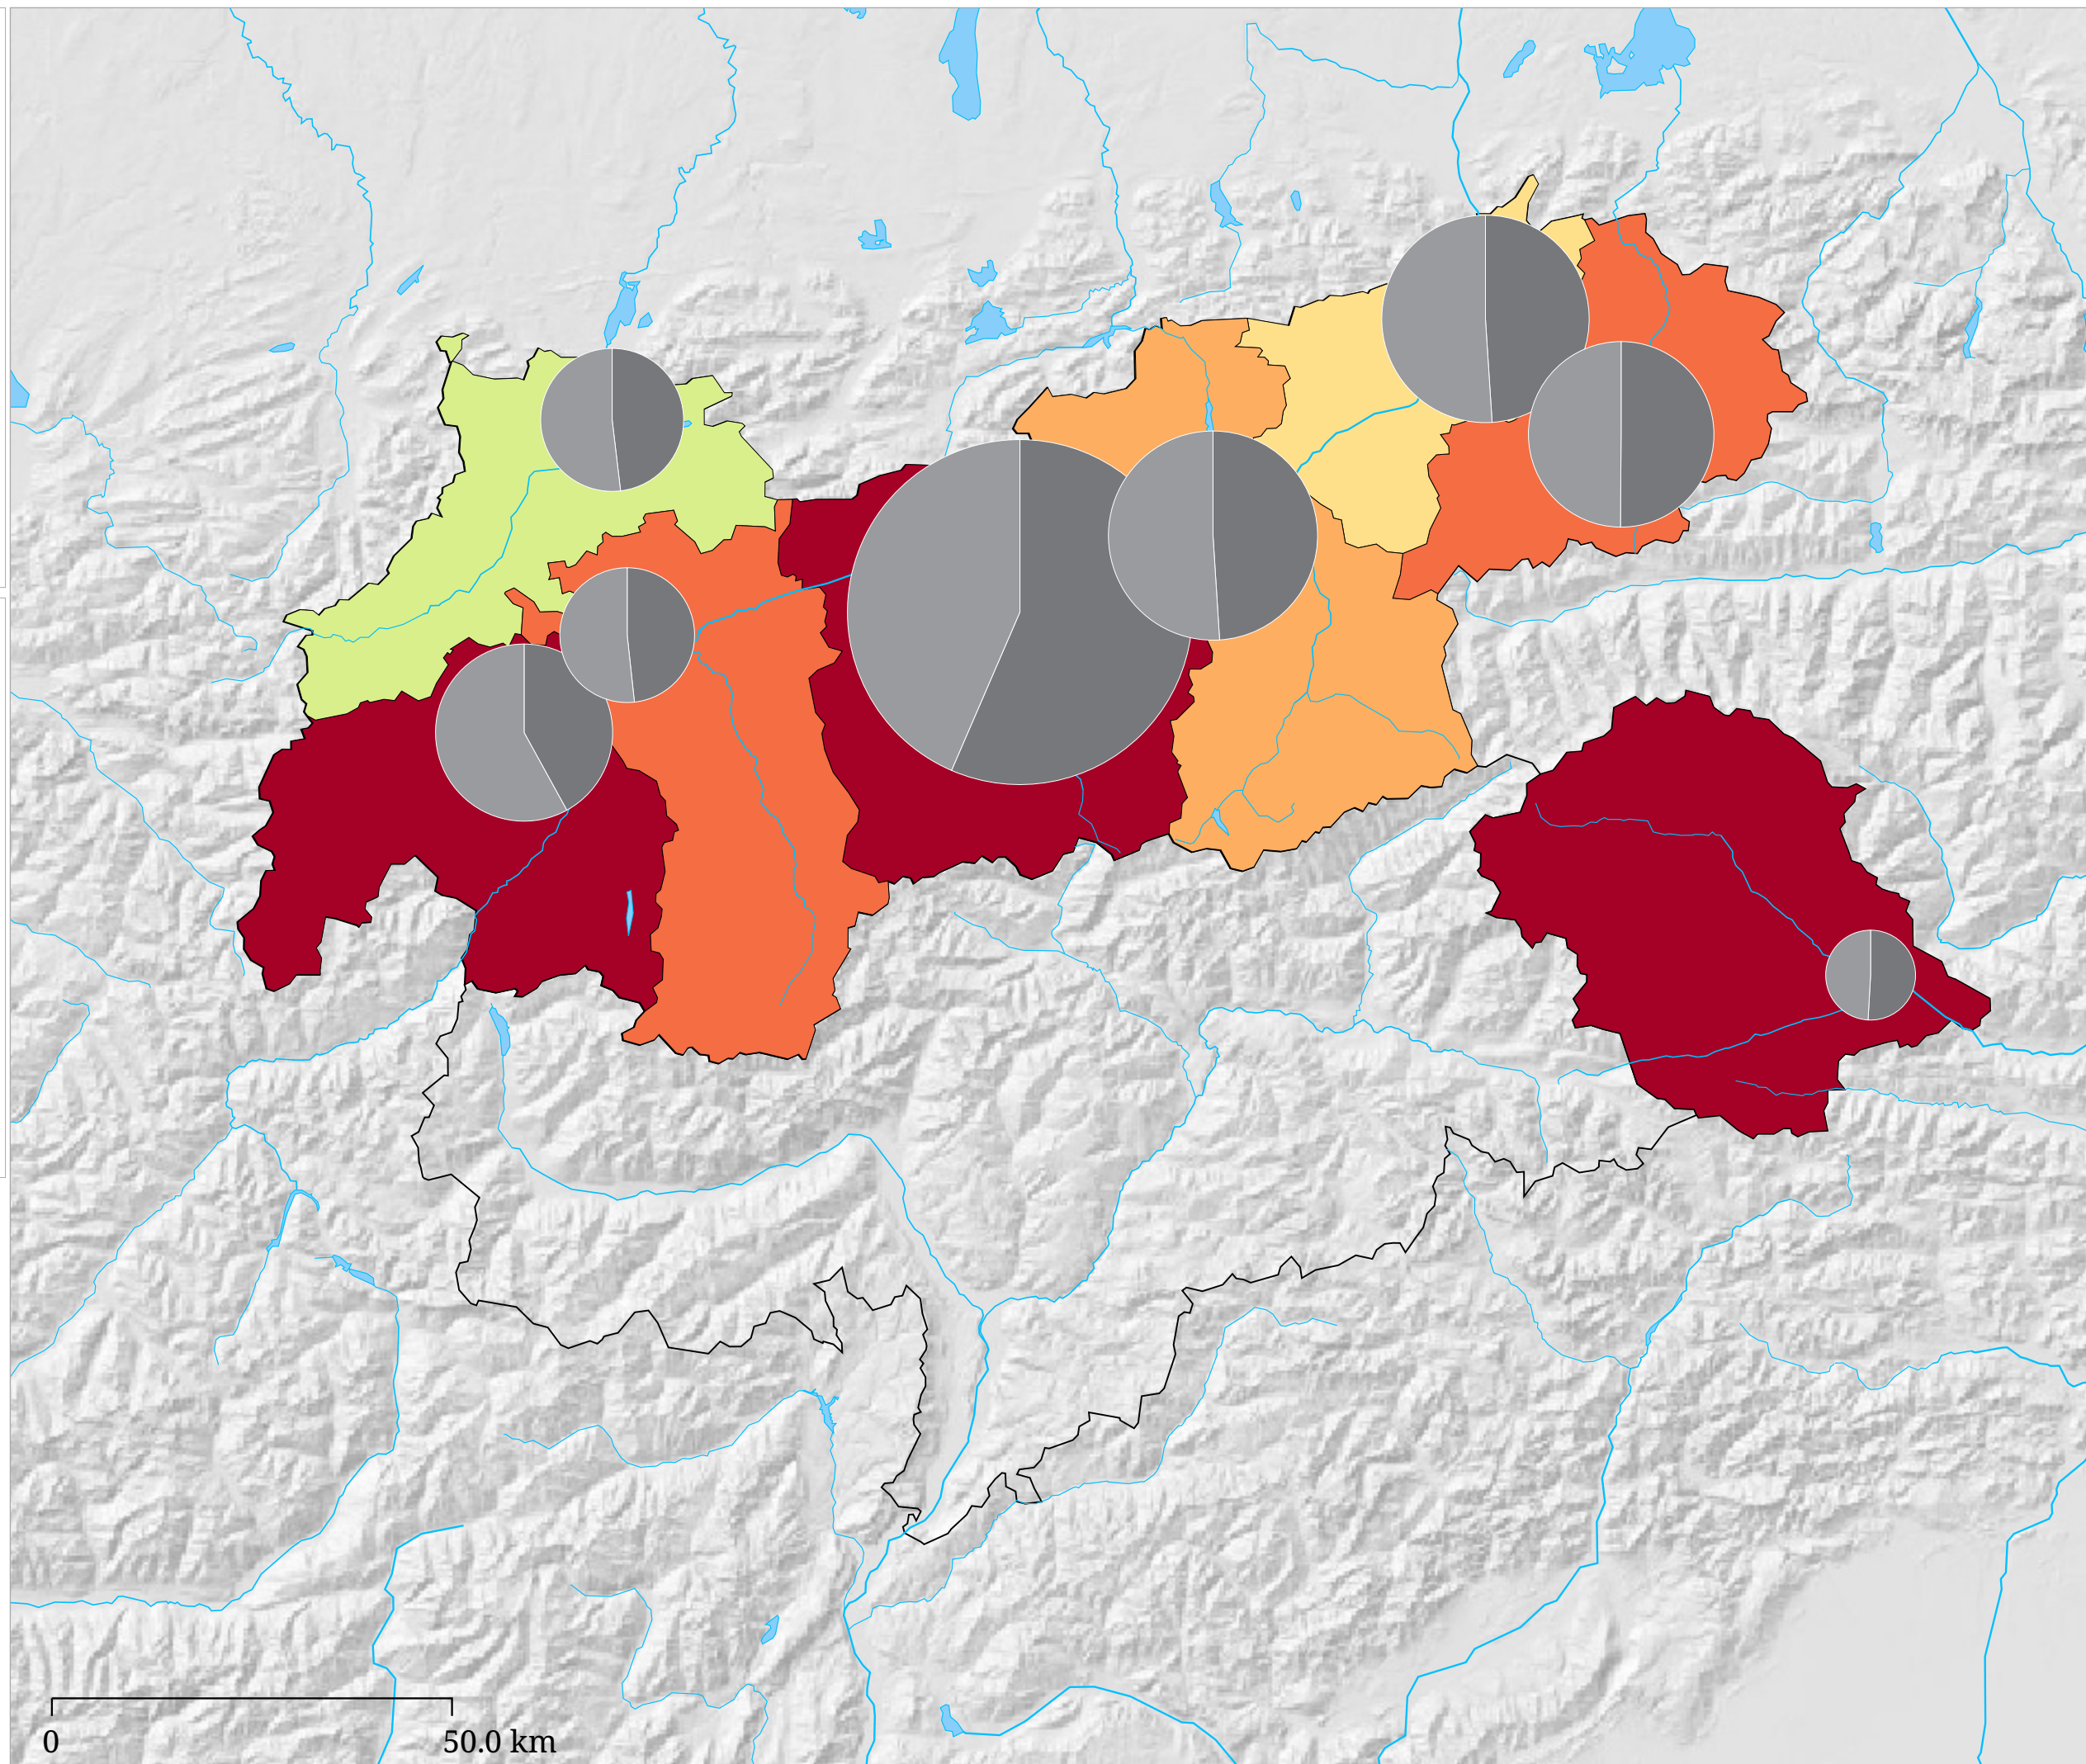

Veränderung der Arbeitslosenzahl bei Ausländern zum Vorjahr (November 2024)

Die Karte zeigt die Veränderung der Arbeitslosenzahl bei Ausländern zum Vorjahresmonat in Prozent (Flächen) sowie die absolute Zahl arbeitsloser ausländischer Frauen und Männer (Sektoren). Der hellgraue Sektor links zeigt die Zahl arbeitsloser Frauen, der dunkelgraue Sektor rechts zeigt die Zahl arbeitsloser Männer.