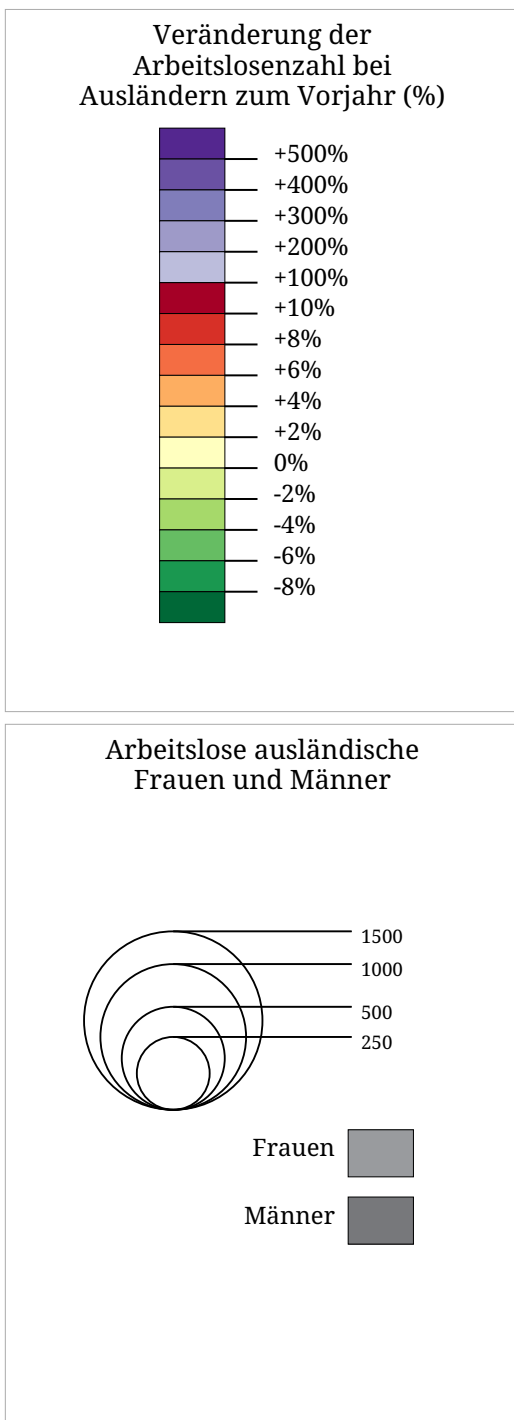

Veränderung der Arbeitslosenzahl bei Ausländern zum Vorjahr (November 2024)

Die Karte zeigt die Veränderung der Arbeitslosenzahl bei Ausländern zum Vorjahresmonat in Prozent (Flächen) sowie die absolute Zahl arbeitsloser ausländischer Frauen und Männer (Sektoren). Der hellgraue Sektor links zeigt die Zahl arbeitsloser Frauen, der dunkelgraue Sektor rechts zeigt die Zahl arbeitsloser Männer.