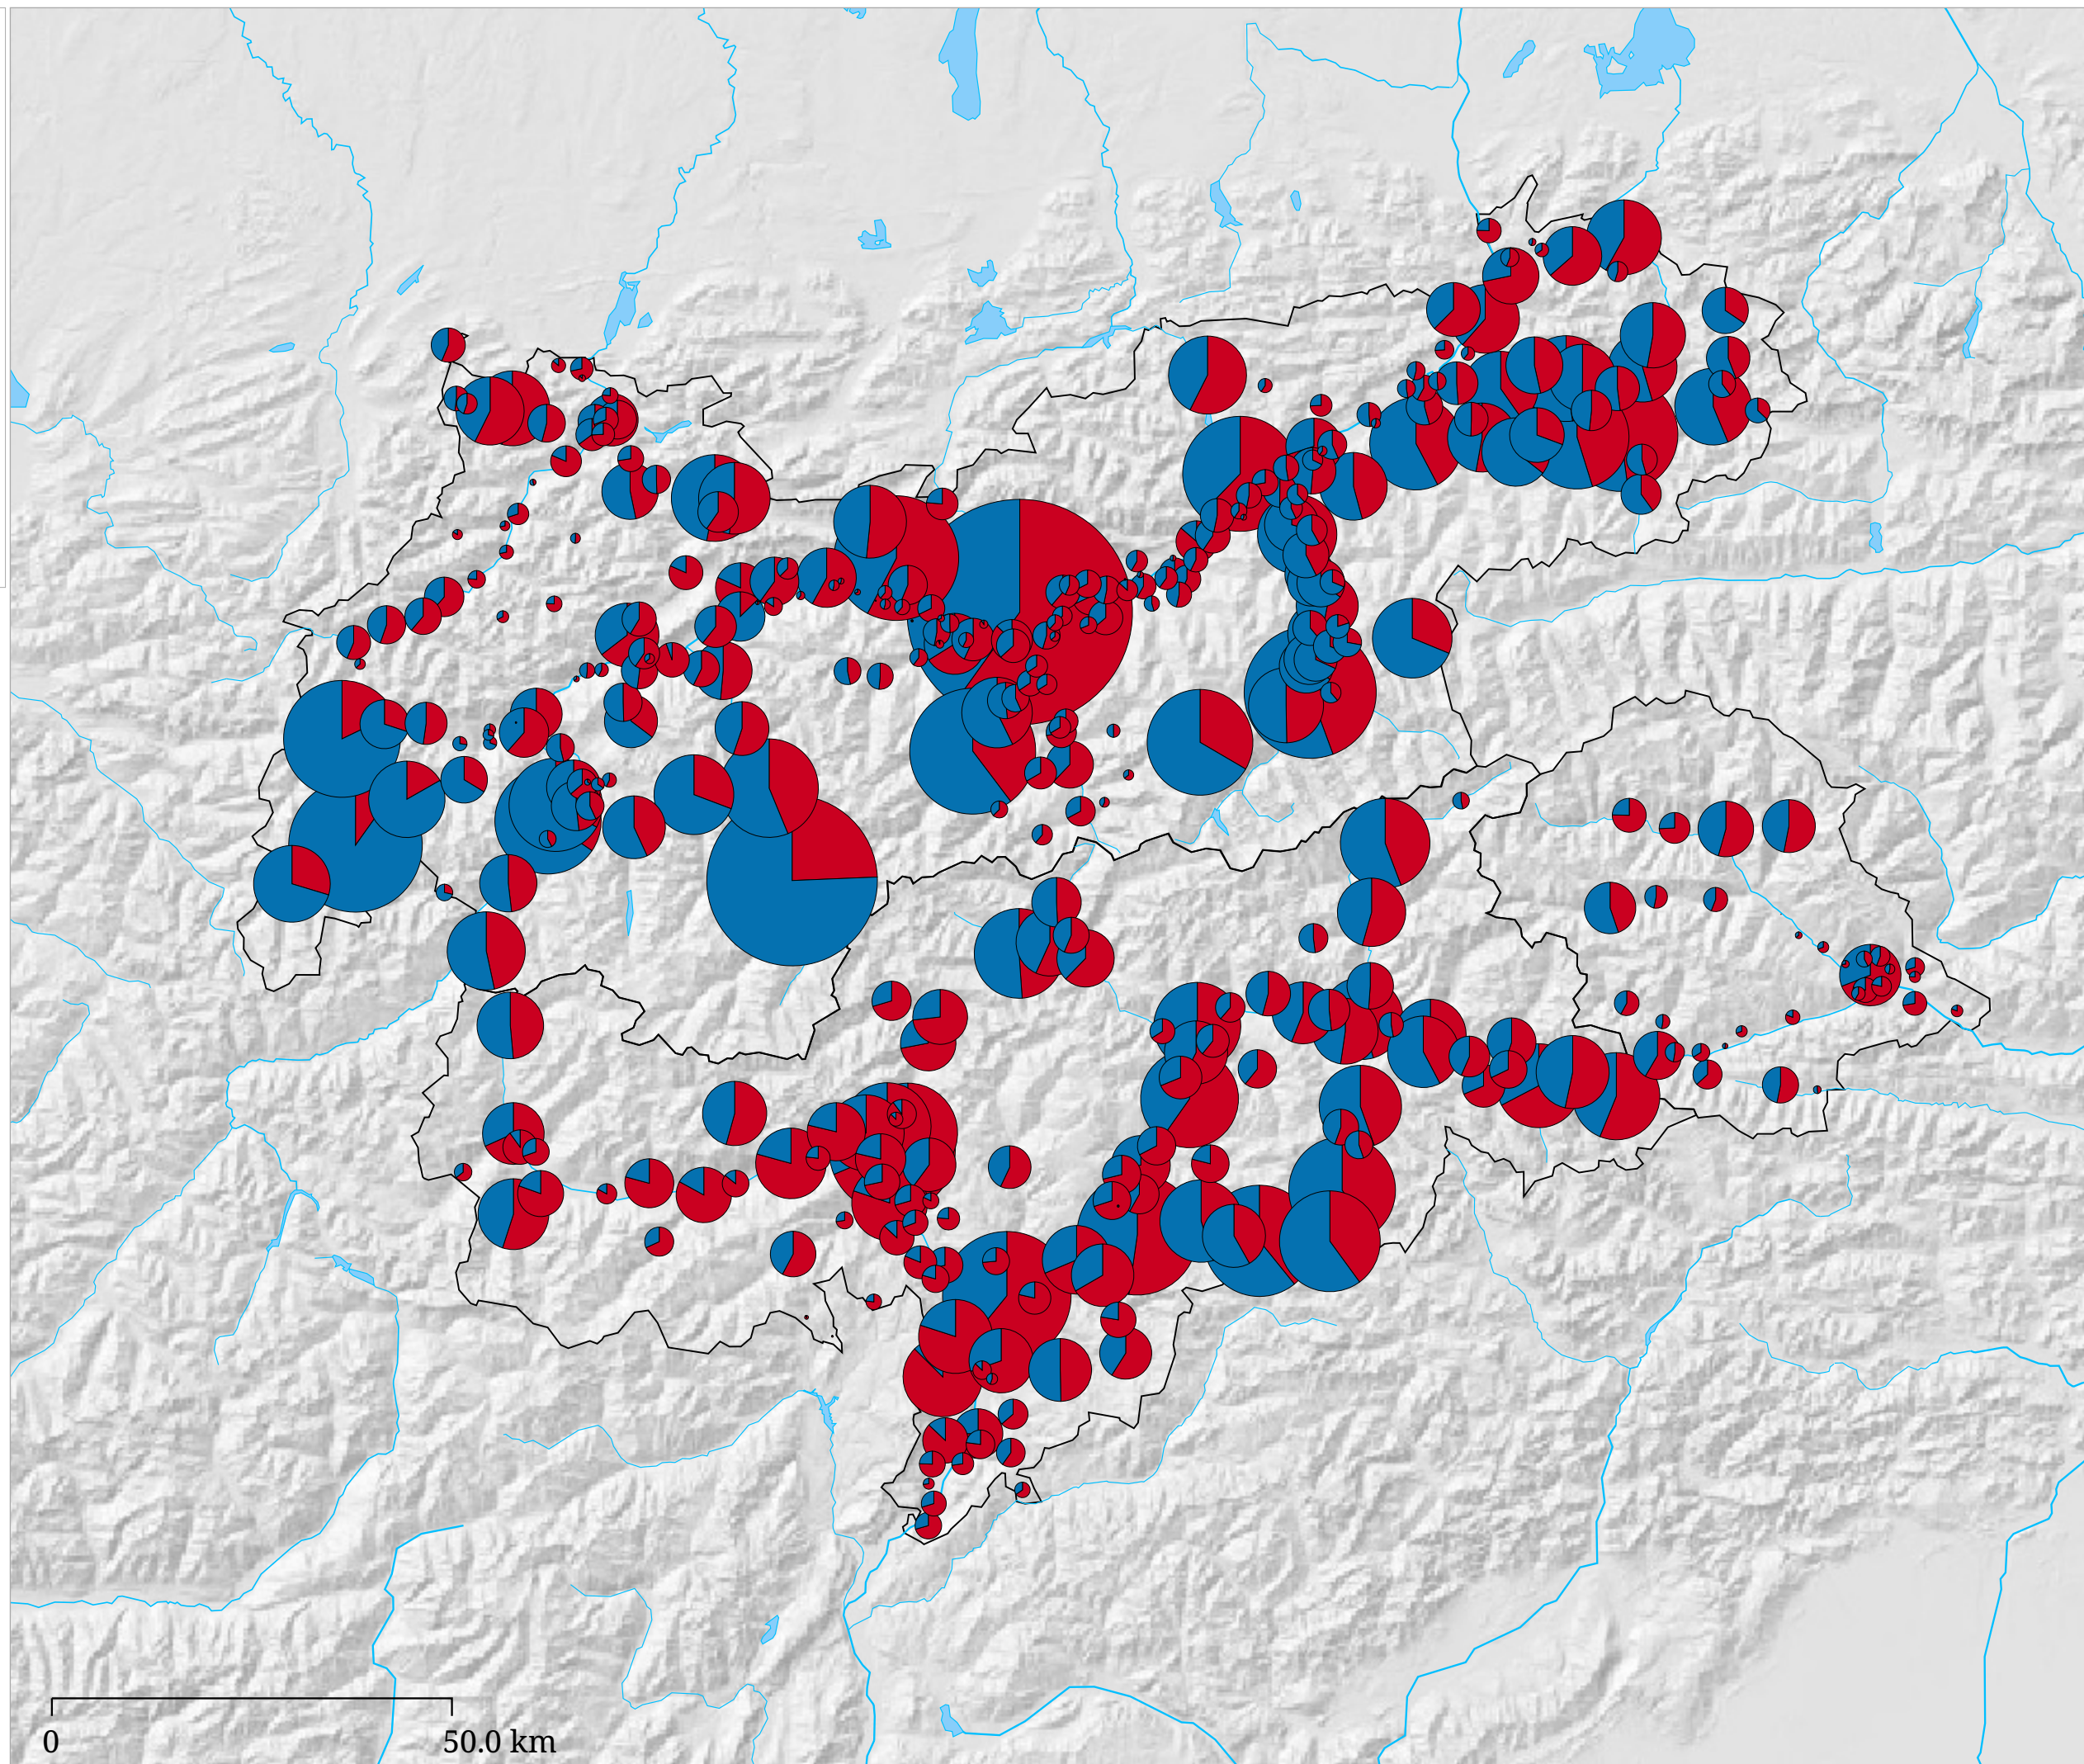

Kartenset »Aktuell - Tourismusjahr (in Arbeit)« Ankünfte im Winter und Sommer (Tourismusjahr 2013)

Ankünfte im Winter / Sommer

Die Karte stellt die Ankünfte im Winterhalbjahr (blau) denen des darauffolgenden Sommerhalbjahres (rot) gegenüber