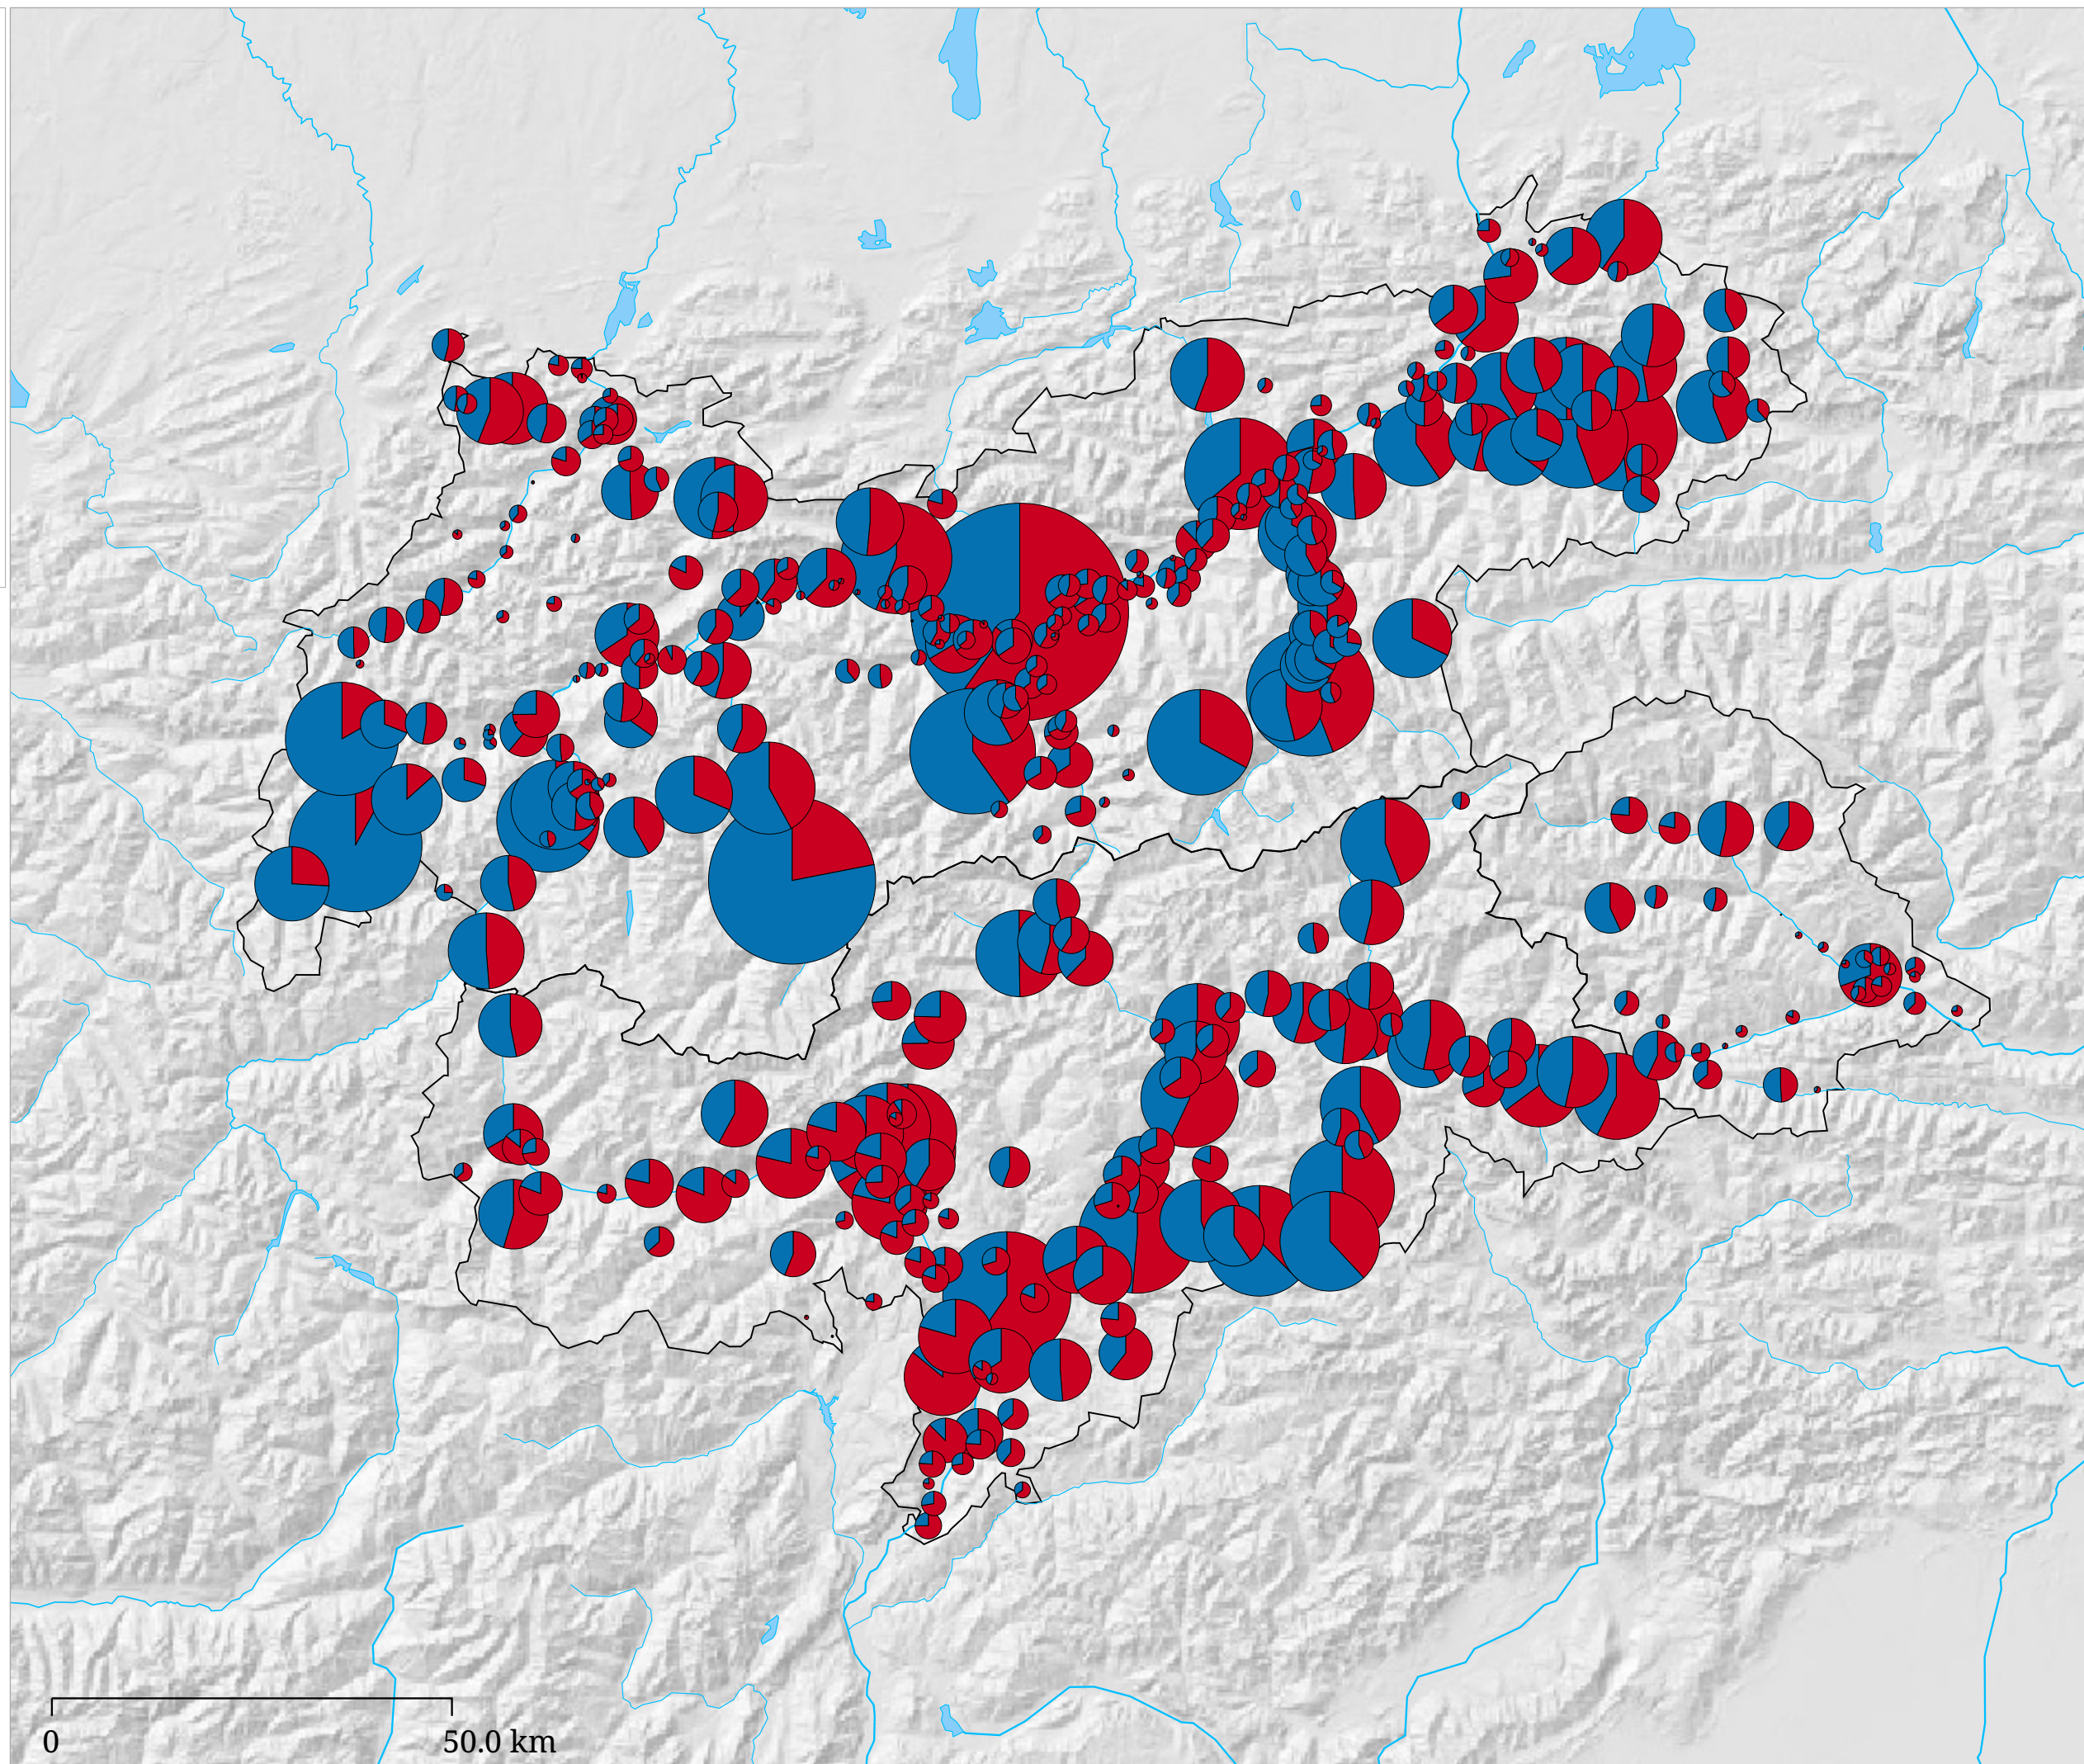

Kartenset »Aktuell - Tourismusjahr (in Arbeit)« Ankünfte im Winter und Sommer (Tourismusjahr 2011)

Ankünfte im Winter / Sommer

Die Karte stellt die Ankünfte im Winterhalbjahr (blau) denen des darauffolgenden Sommerhalbjahres (rot) gegenüber